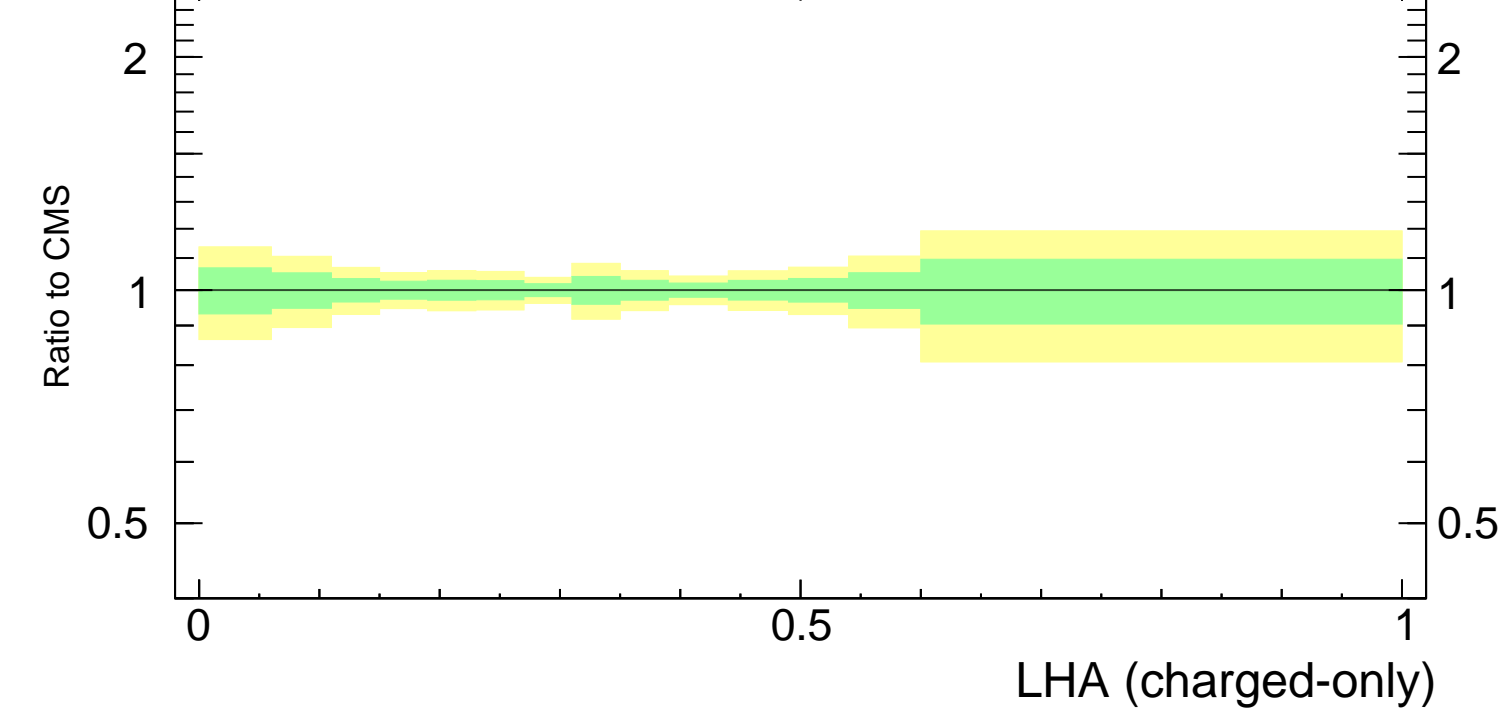

LHA  $\lambda_{0.5}^1$  (charged only) (CMS jet substructure)

- CMS
- ▲ Pythia 8.308 default
- -▲ Pythia 8.308 default-CD
- -▲ Pythia 8.308 default-DL
- ⋯▲ Pythia 8.308 default-MBR

Rivet 3.1.10, ≥ 3.5M events  
mcplots.cern.ch [arXiv:1306.3436]