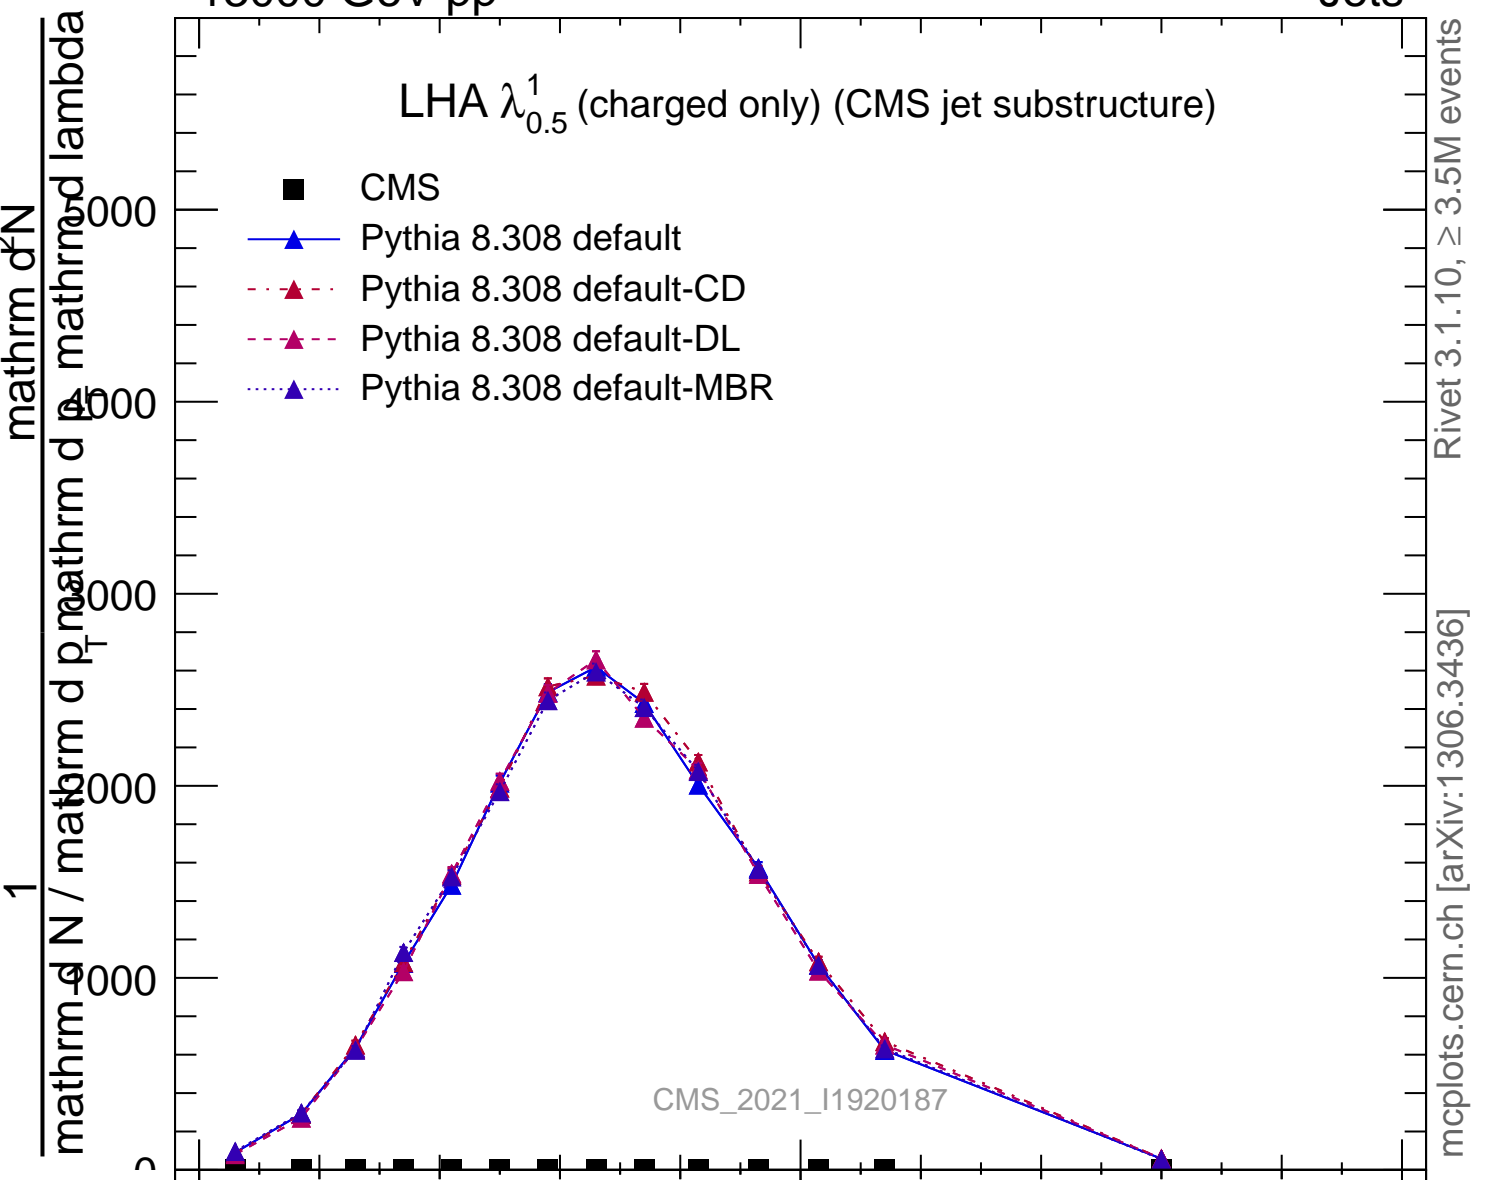

LHA  $\lambda_{0.5}^1$  (charged only) (CMS jet substructure)

- CMS
- ▲ Pythia 8.308 default
- -▲ Pythia 8.308 default-CD
- -▲ Pythia 8.308 default-DL
- ⋯▲ Pythia 8.308 default-MBR

Rivet 3.1.10, ≥ 3.5M events  
mcplots.cern.ch [arXiv:1306.3436]