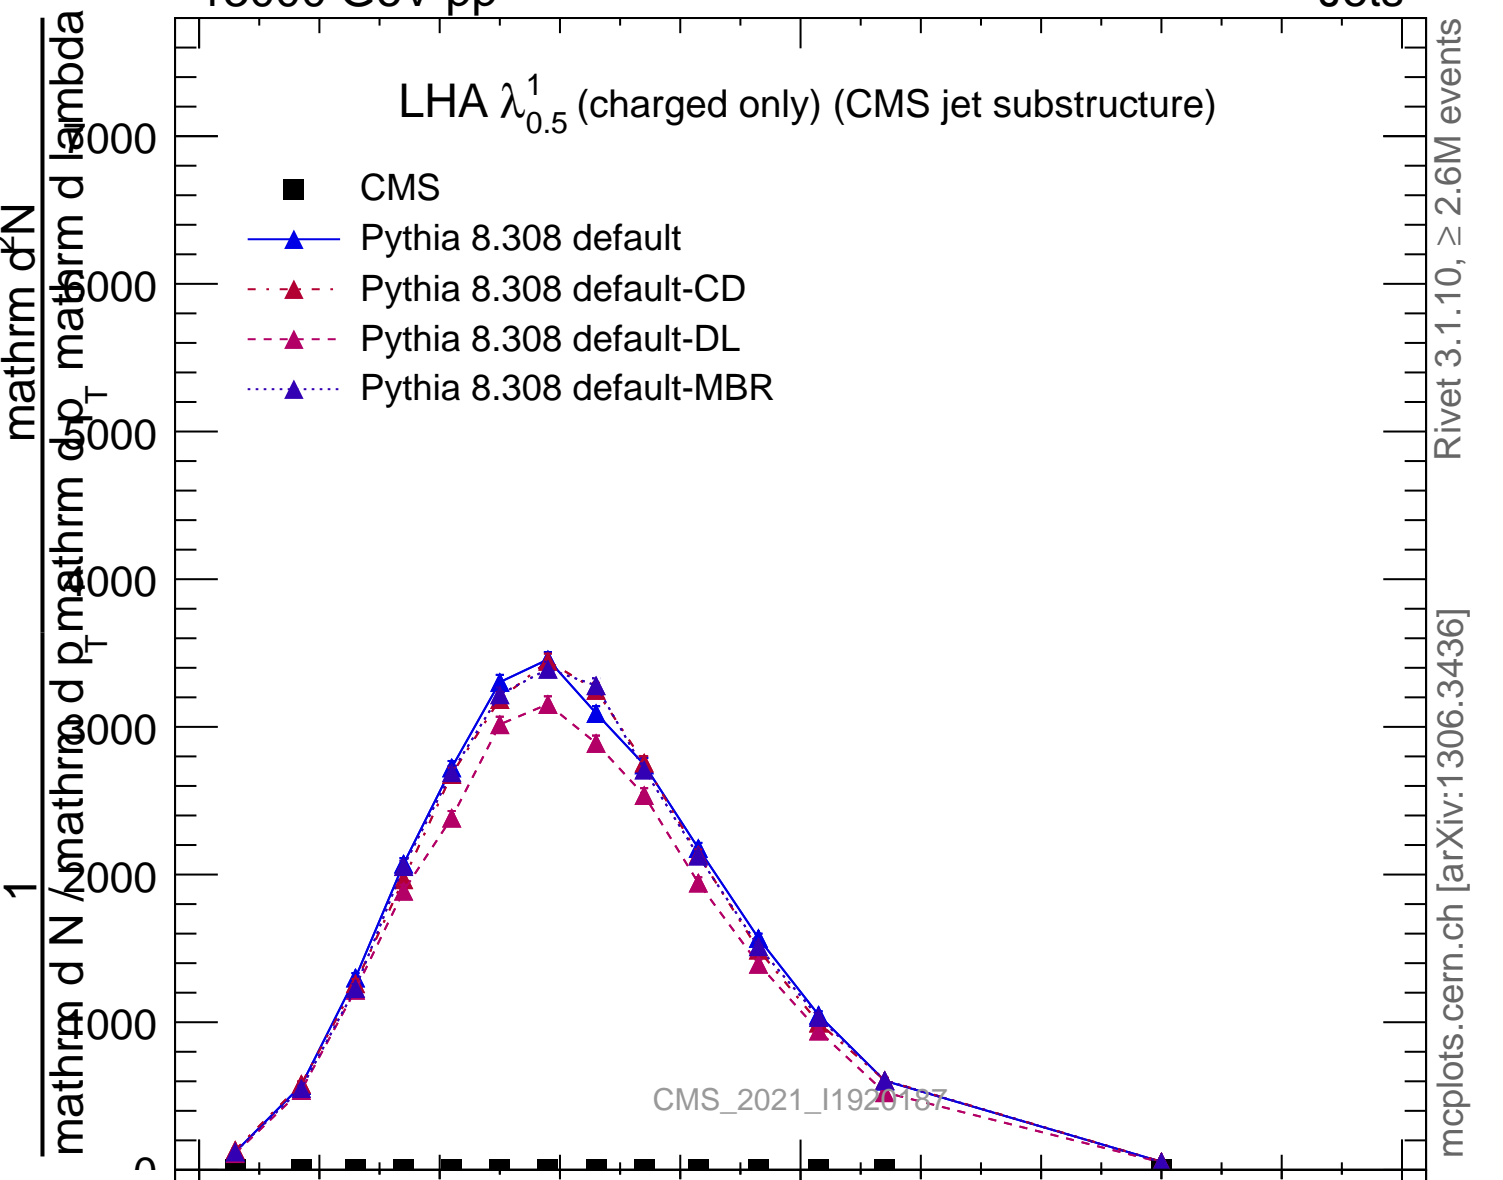

LHA $\lambda_{0.5}^1$ (charged only) (CMS jet substructure)

- CMS
- ▲ Pythia 8.308 default
- -▲ Pythia 8.308 default-CD
- -▲ Pythia 8.308 default-DL
- ⋯▲ Pythia 8.308 default-MBR

CMS_2021_I1920187

Ratio to CMS

Rivet 3.1.10, ≥ 2.6M events
mcplots.cern.ch [arXiv:1306.3436]