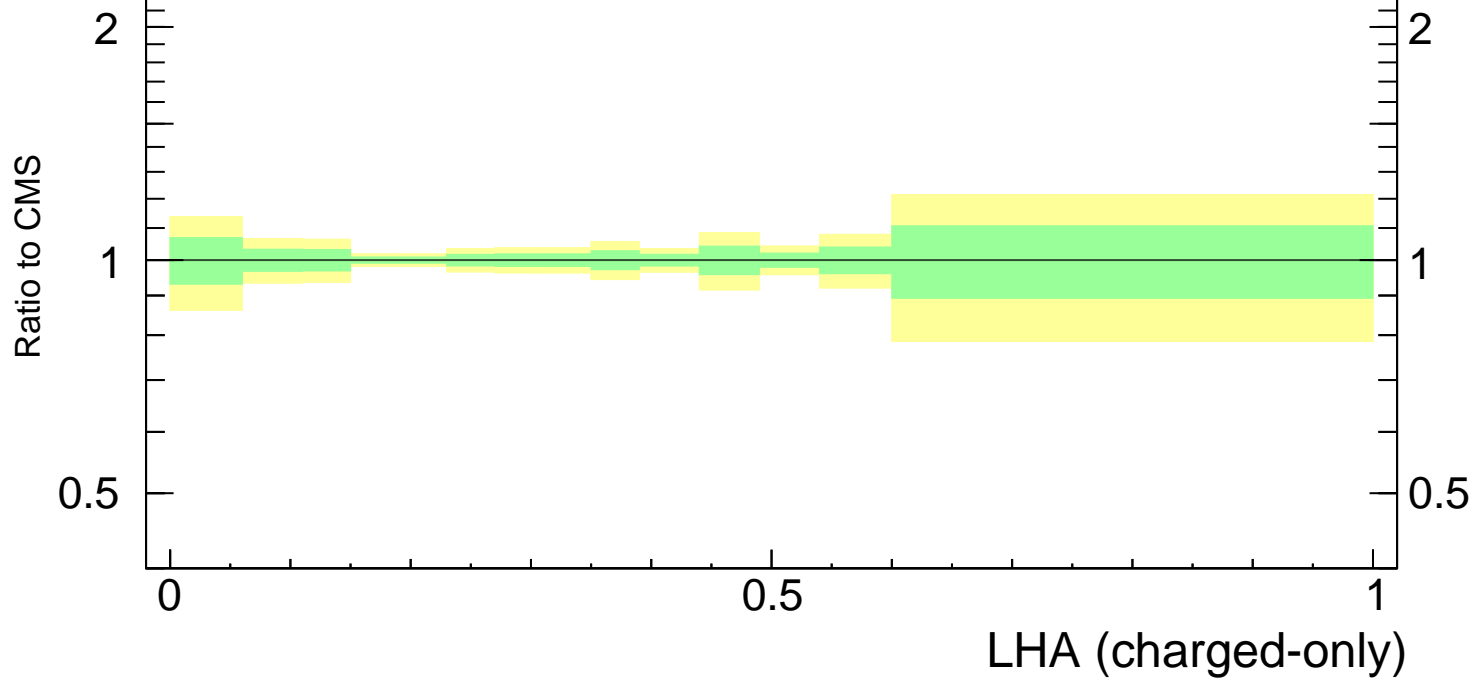

LHA $\lambda_{0.5}^1$ (charged only) (CMS jet substructure)

- CMS
- ▲ Pythia 8.308 default
- -▲ Pythia 8.308 default-CD
- -▲ Pythia 8.308 default-DL
- ⋯▲ Pythia 8.308 default-MBR

Rivet 3.1.10, ≥ 3.2M events
mcplots.cern.ch [arXiv:1306.3436]