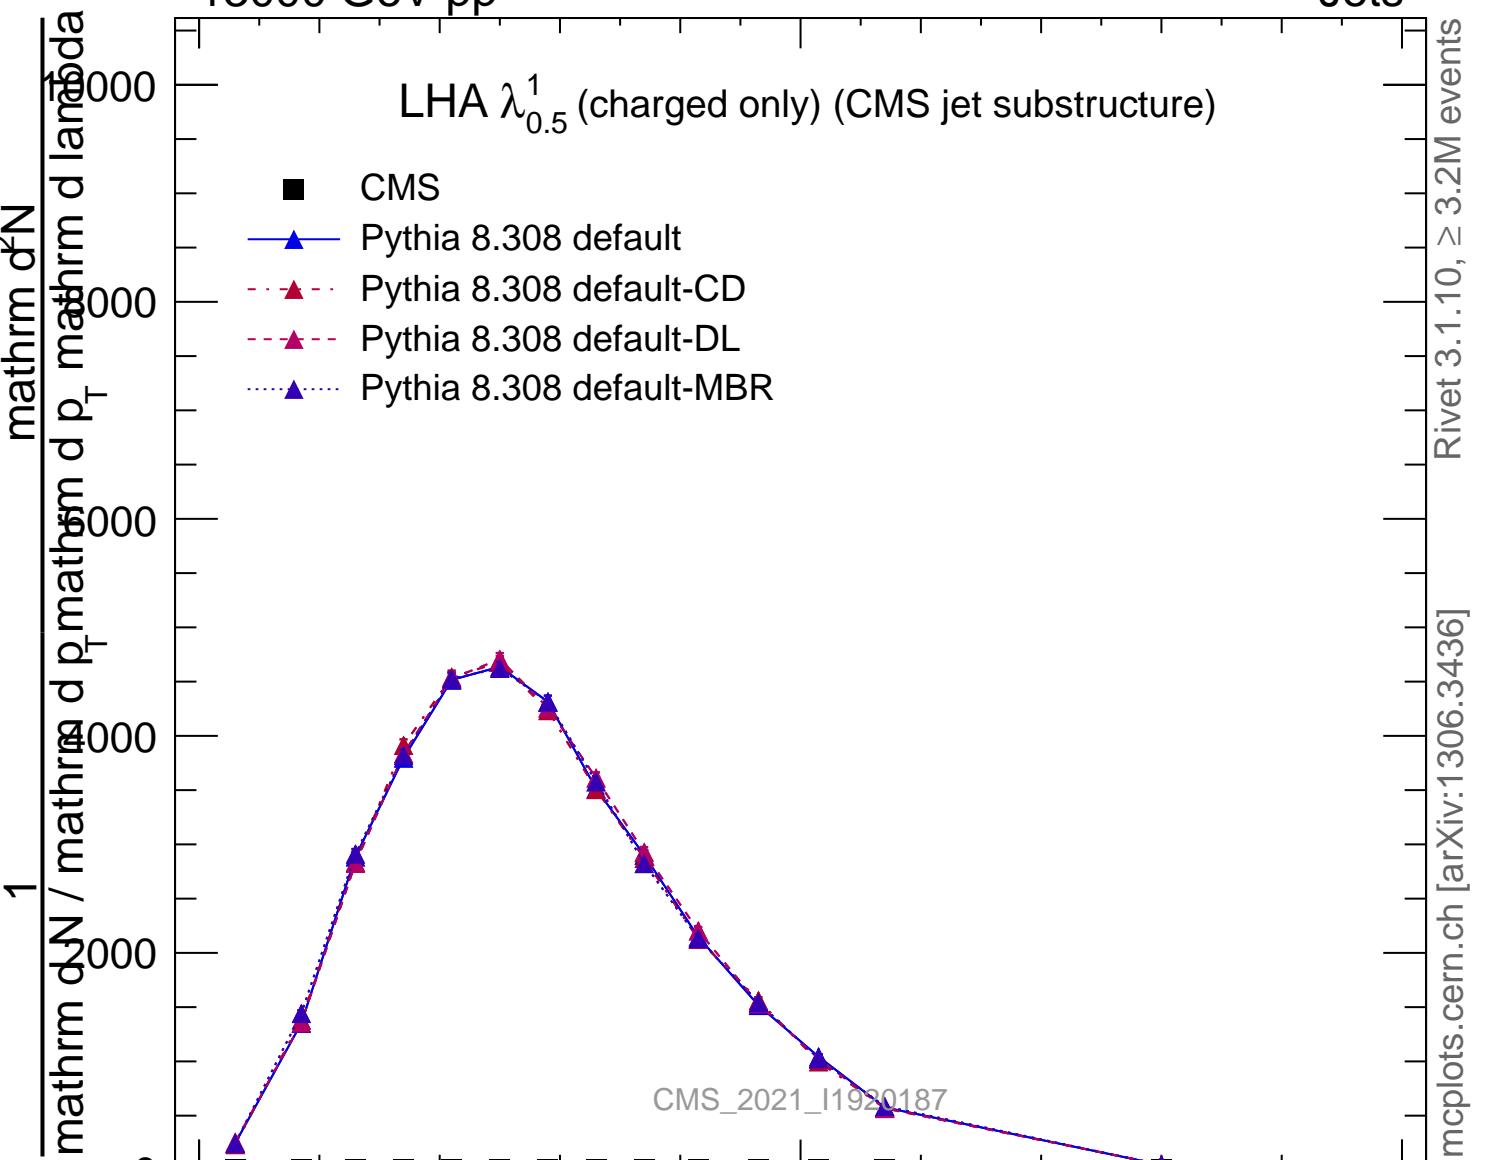

LHA $\lambda_{0.5}^1$ (charged only) (CMS jet substructure)

- CMS
- ▲ Pythia 8.308 default
- -▲ Pythia 8.308 default-CD
- -▲ Pythia 8.308 default-DL
- ⋯▲ Pythia 8.308 default-MBR

Rivet 3.1.10, ≥ 3.2M events
mcplots.cern.ch [arXiv:1306.3436]