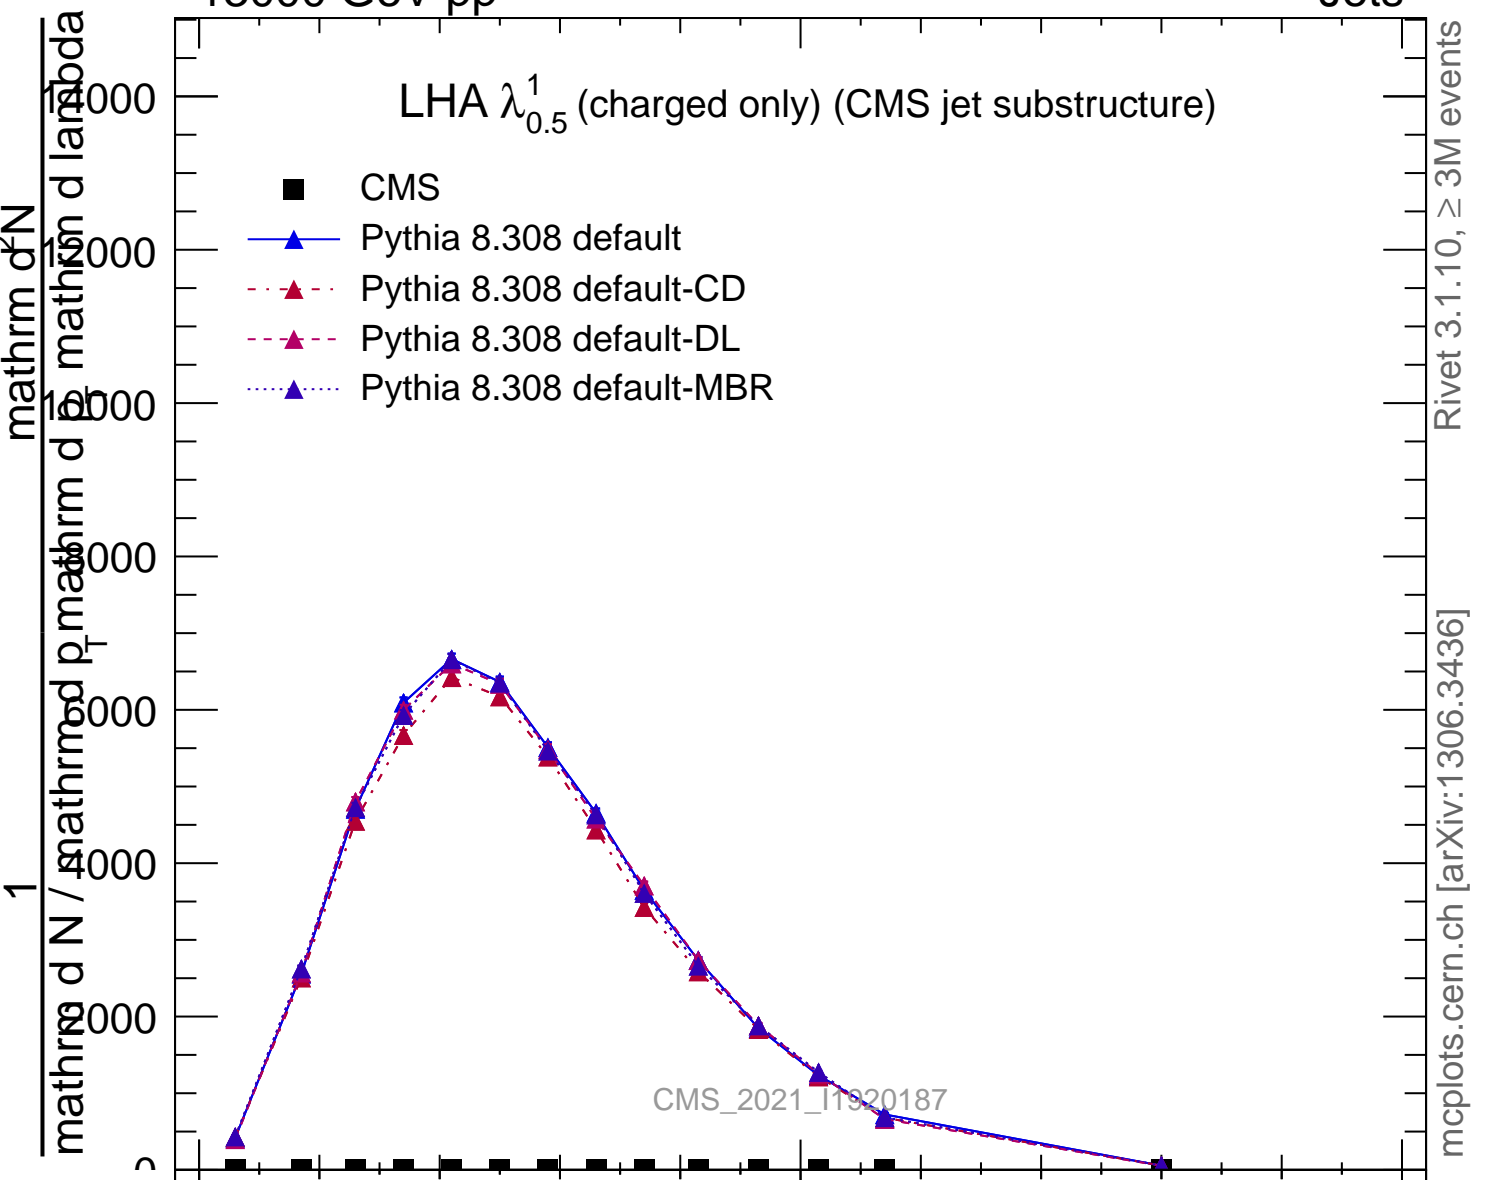

LHA $\lambda_{0.5}^1$ (charged only) (CMS jet substructure)

- CMS
- ▲ Pythia 8.308 default
- -▲ Pythia 8.308 default-CD
- -▲ Pythia 8.308 default-DL
- ⋯▲ Pythia 8.308 default-MBR

Rivet 3.1.10, ≥ 3M events
mcplots.cern.ch [arXiv:1306.3436]