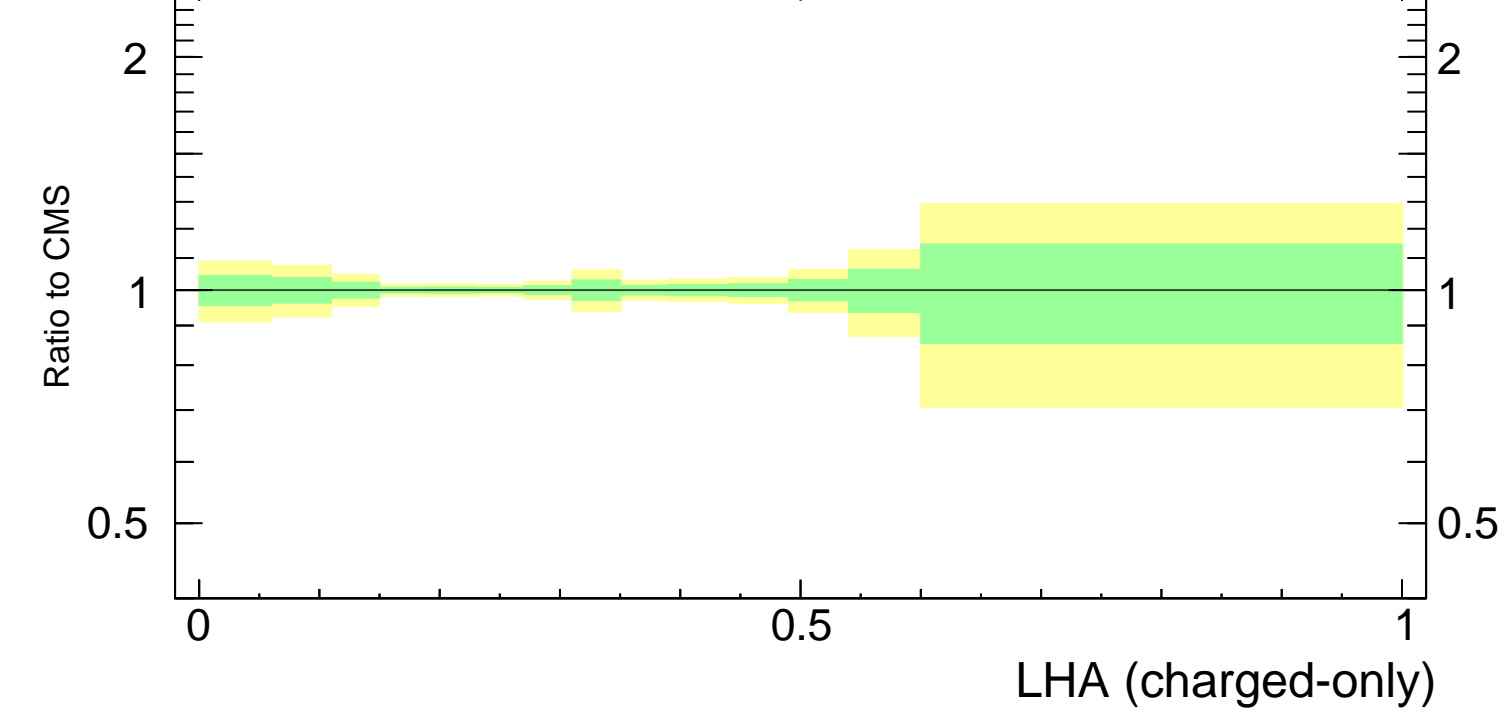

LHA $\lambda_{0.5}^1$ (charged only) (CMS jet substructure)

- CMS
- ▲ Pythia 8.308 default
- -▲ Pythia 8.308 default-CD
- -▲ Pythia 8.308 default-DL
- ⋯▲ Pythia 8.308 default-MBR

Rivet 3.1.10, ≥ 3M events
mcplots.cern.ch [arXiv:1306.3436]