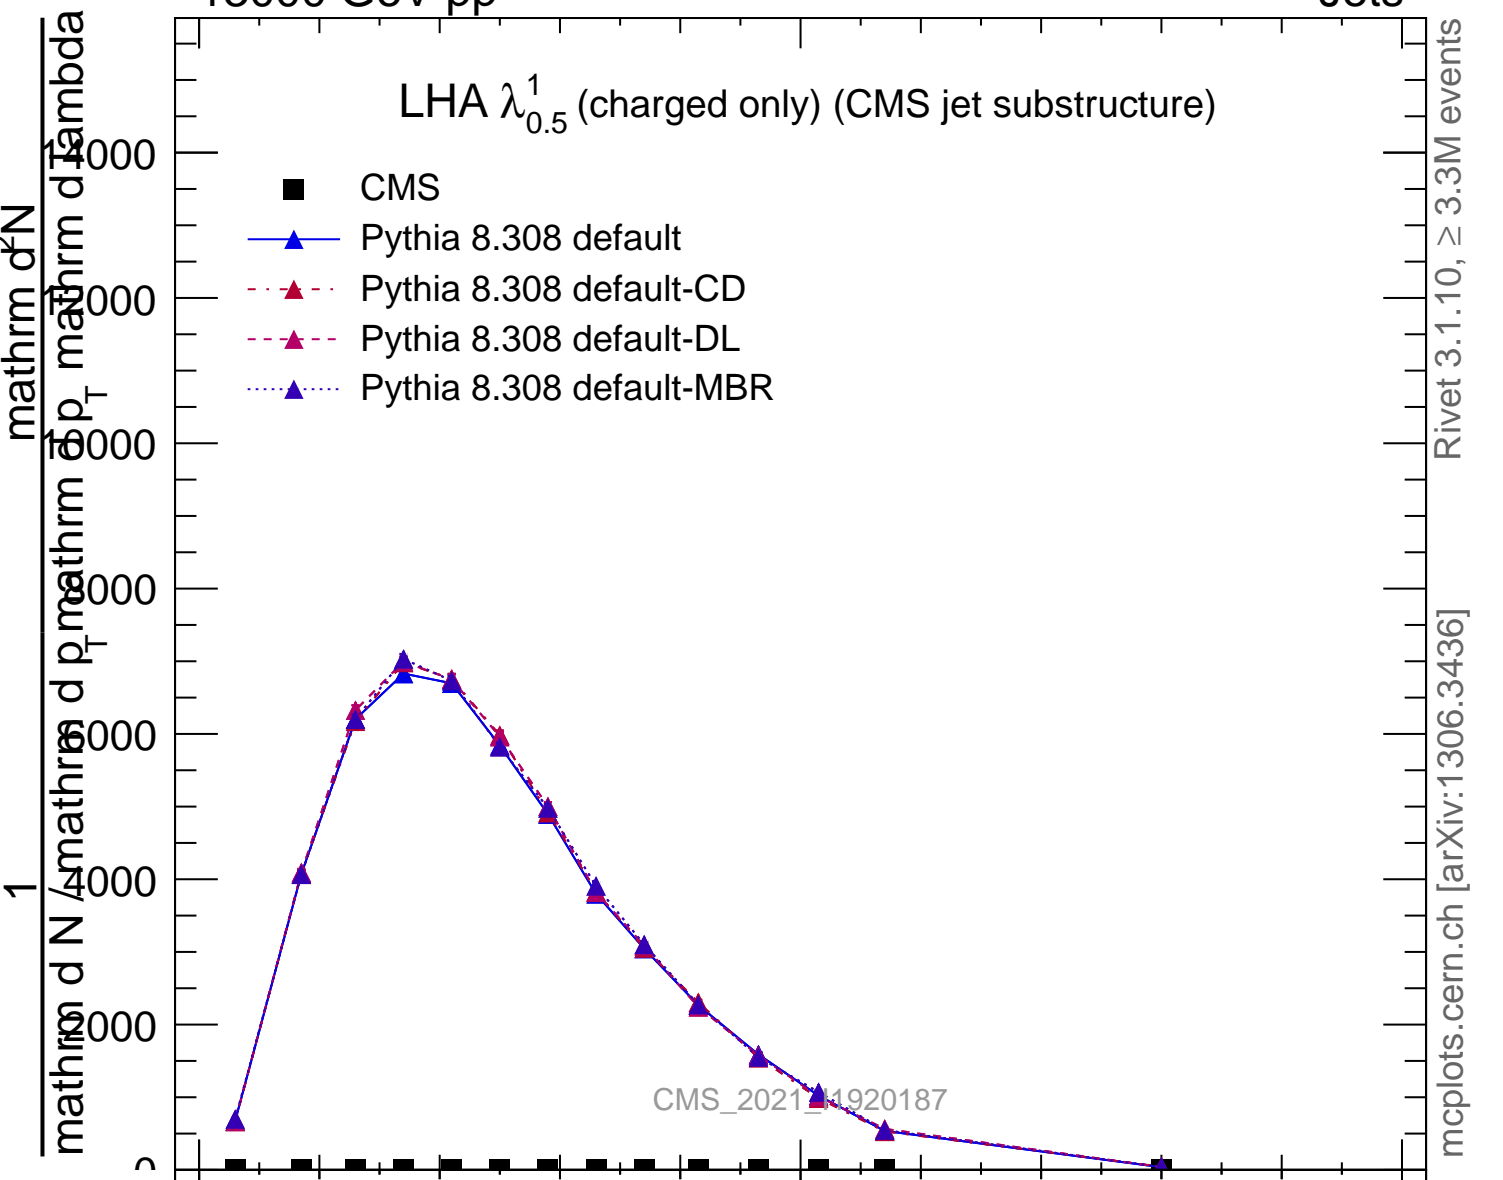

LHA $\lambda_{0.5}^1$ (charged only) (CMS jet substructure)

- CMS
- ▲ Pythia 8.308 default
- -▲ Pythia 8.308 default-CD
- -▲ Pythia 8.308 default-DL
- ⋯▲ Pythia 8.308 default-MBR

Rivet 3.1.10, ≥ 3.3M events
mcplots.cern.ch [arXiv:1306.3436]