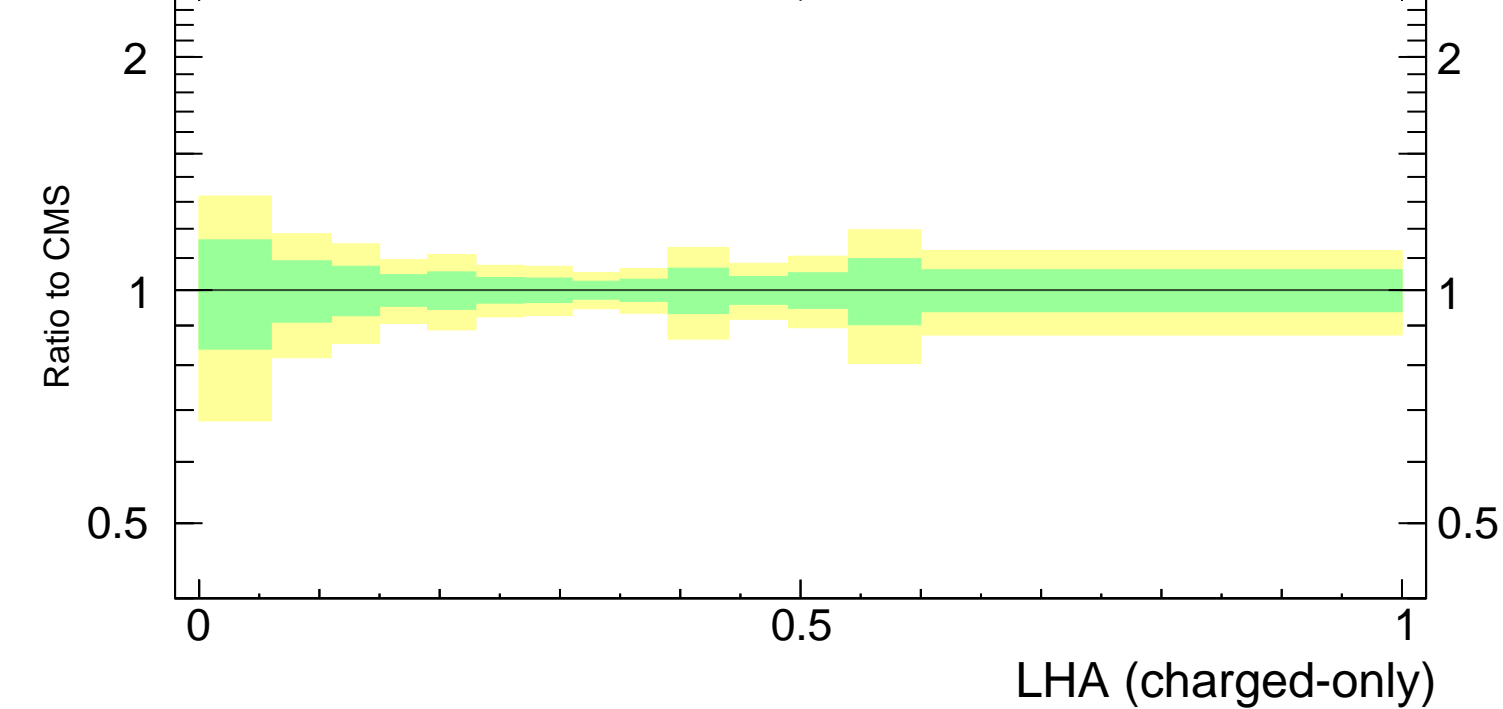

LHA $\lambda_{0.5}^1$ (charged only) (CMS jet substructure)

- CMS
- ▲ Pythia 8.308 default
- -▲ Pythia 8.308 default-CD
- -▲ Pythia 8.308 default-DL
- ⋯▲ Pythia 8.308 default-MBR

Rivet 3.1.10, ≥ 3.2M events
mcplots.cern.ch [arXiv:1306.3436]