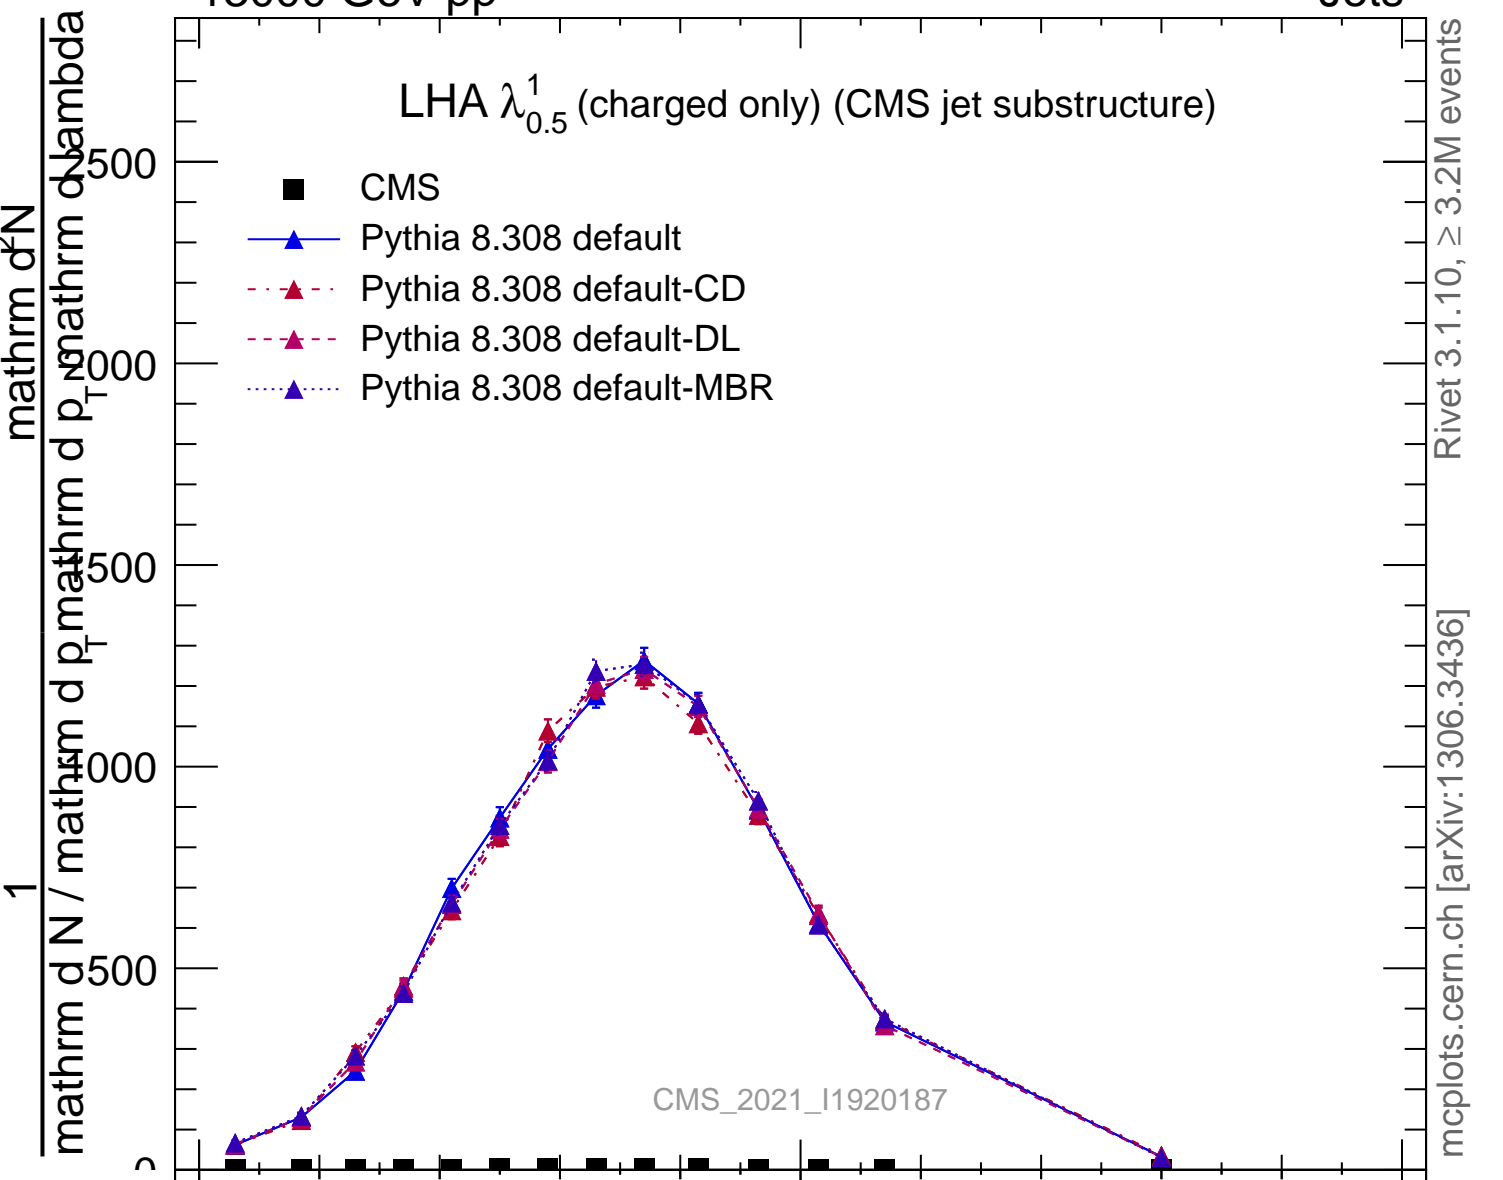

LHA $\lambda_{0.5}^1$ (charged only) (CMS jet substructure)

- CMS
- ▲ Pythia 8.308 default
- -▲ Pythia 8.308 default-CD
- -▲ Pythia 8.308 default-DL
- ⋯▲ Pythia 8.308 default-MBR

Rivet 3.1.10, ≥ 3.2M events
mcplots.cern.ch [arXiv:1306.3436]