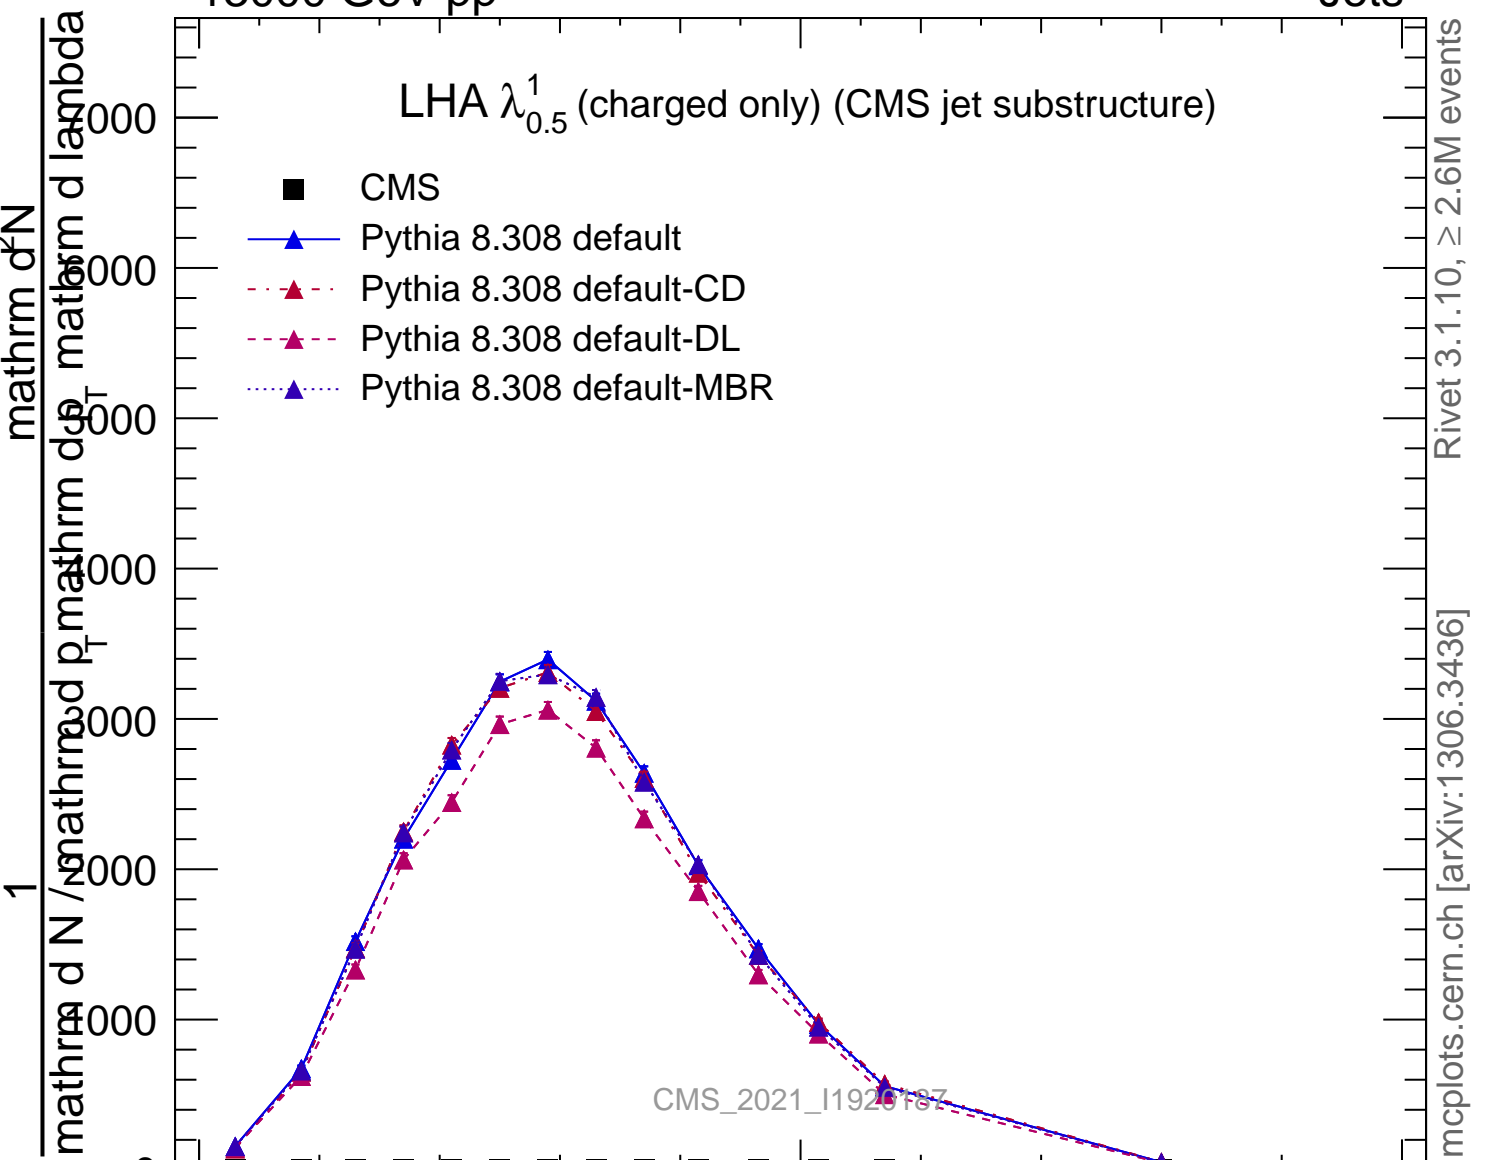

LHA $\lambda_{0.5}^1$ (charged only) (CMS jet substructure)

- CMS
- ▲ Pythia 8.308 default
- -▲ Pythia 8.308 default-CD
- -▲ Pythia 8.308 default-DL
- ⋯▲ Pythia 8.308 default-MBR

CMS_2021_I1926187

Rivet 3.1.10, ≥ 2.6M events
mcplots.cern.ch [arXiv:1306.3436]