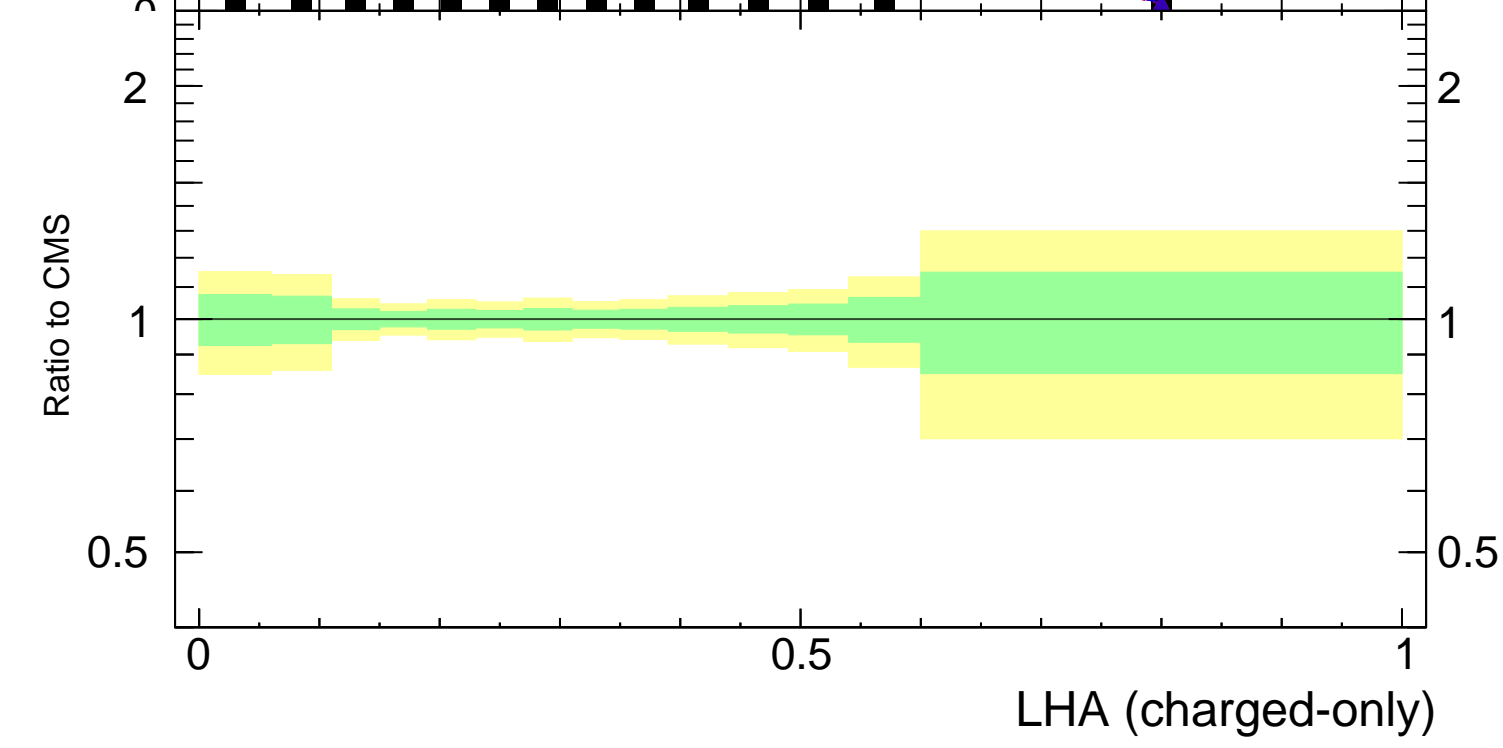

LHA $\lambda_{0.5}^1$ (charged only) (CMS jet substructure)

- CMS
- ▲ Pythia 8.308 default
- -▲ Pythia 8.308 default-CD
- -▲ Pythia 8.308 default-DL
- ⋯▲ Pythia 8.308 default-MBR

CMS_2021_I1926187

Rivet 3.1.10, ≥ 2.6M events
mcplots.cern.ch [arXiv:1306.3436]