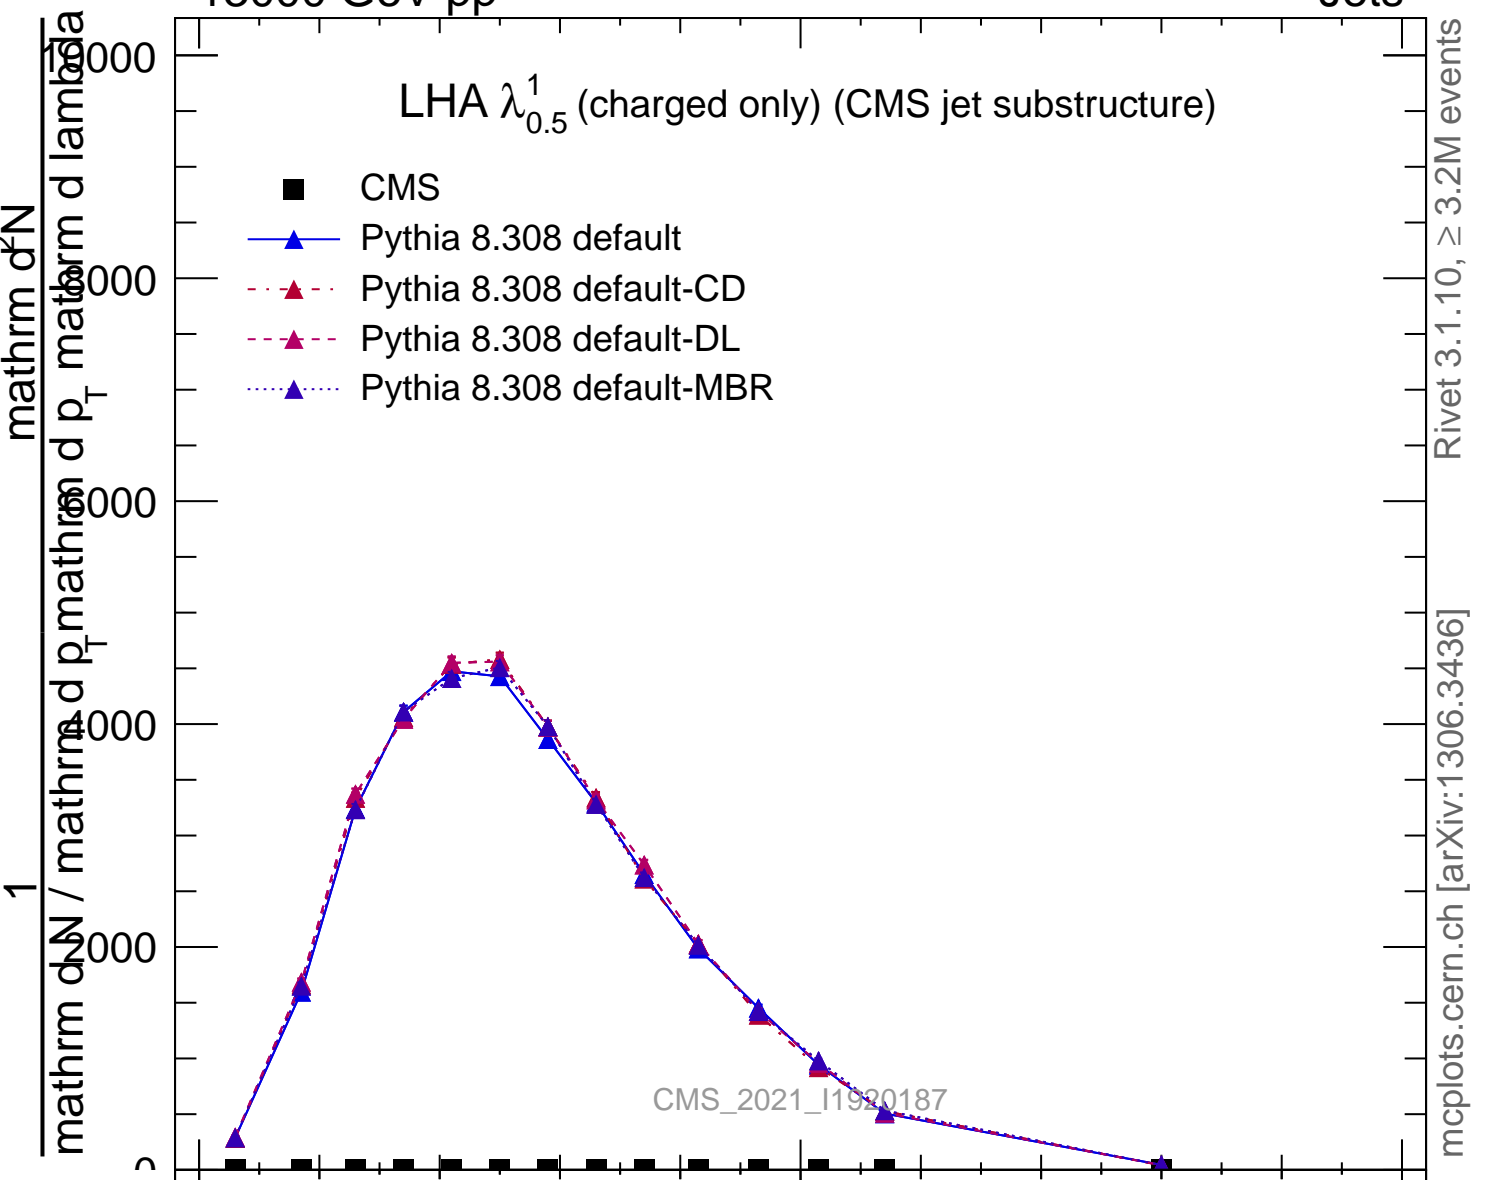

LHA $\lambda_{0.5}^1$ (charged only) (CMS jet substructure)

- CMS
- ▲ Pythia 8.308 default
- -▲ Pythia 8.308 default-CD
- -▲ Pythia 8.308 default-DL
- ⋯▲ Pythia 8.308 default-MBR

CMS_2021_I1920187

mcplots.cern.ch [arXiv:1306.3436]

Rivet 3.1.10, $\geq 3.2M$ events