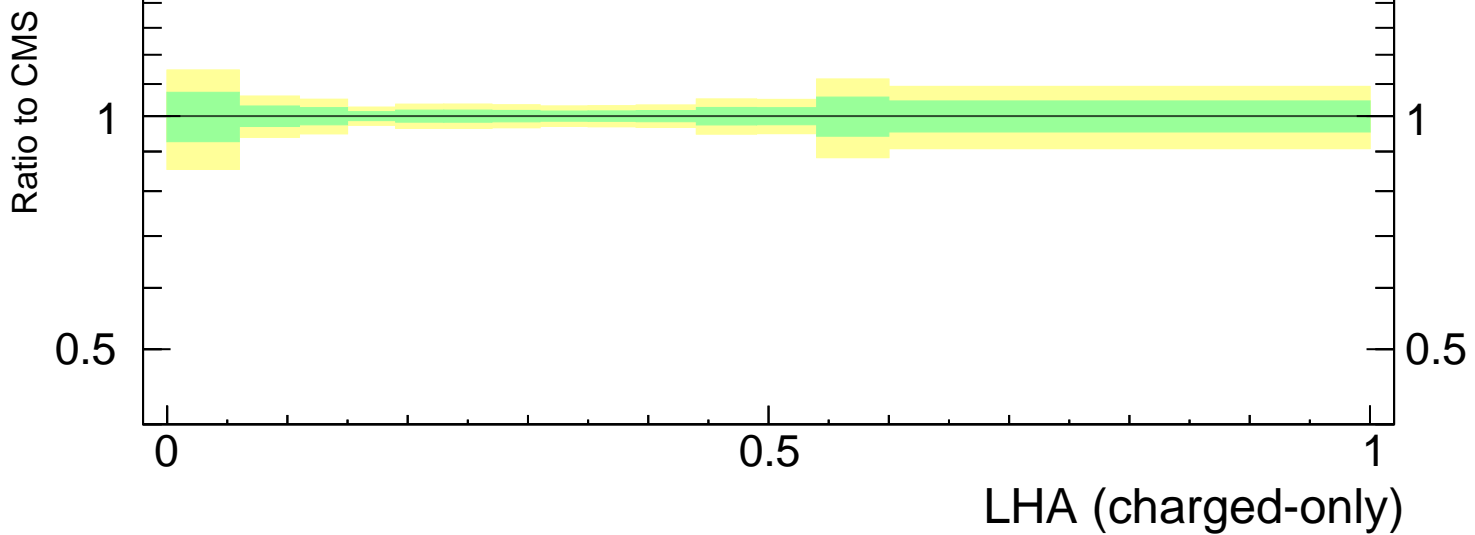

LHA $\lambda_{0.5}^1$ (charged only) (CMS jet substructure)

- CMS
- ▲ Pythia 8.308 default
- ▼ Pythia 8.308 vincia-default

Rivet 3.1.10, $\geq 3.4M$ events
mcplots.cern.ch [arXiv:1306.3436]