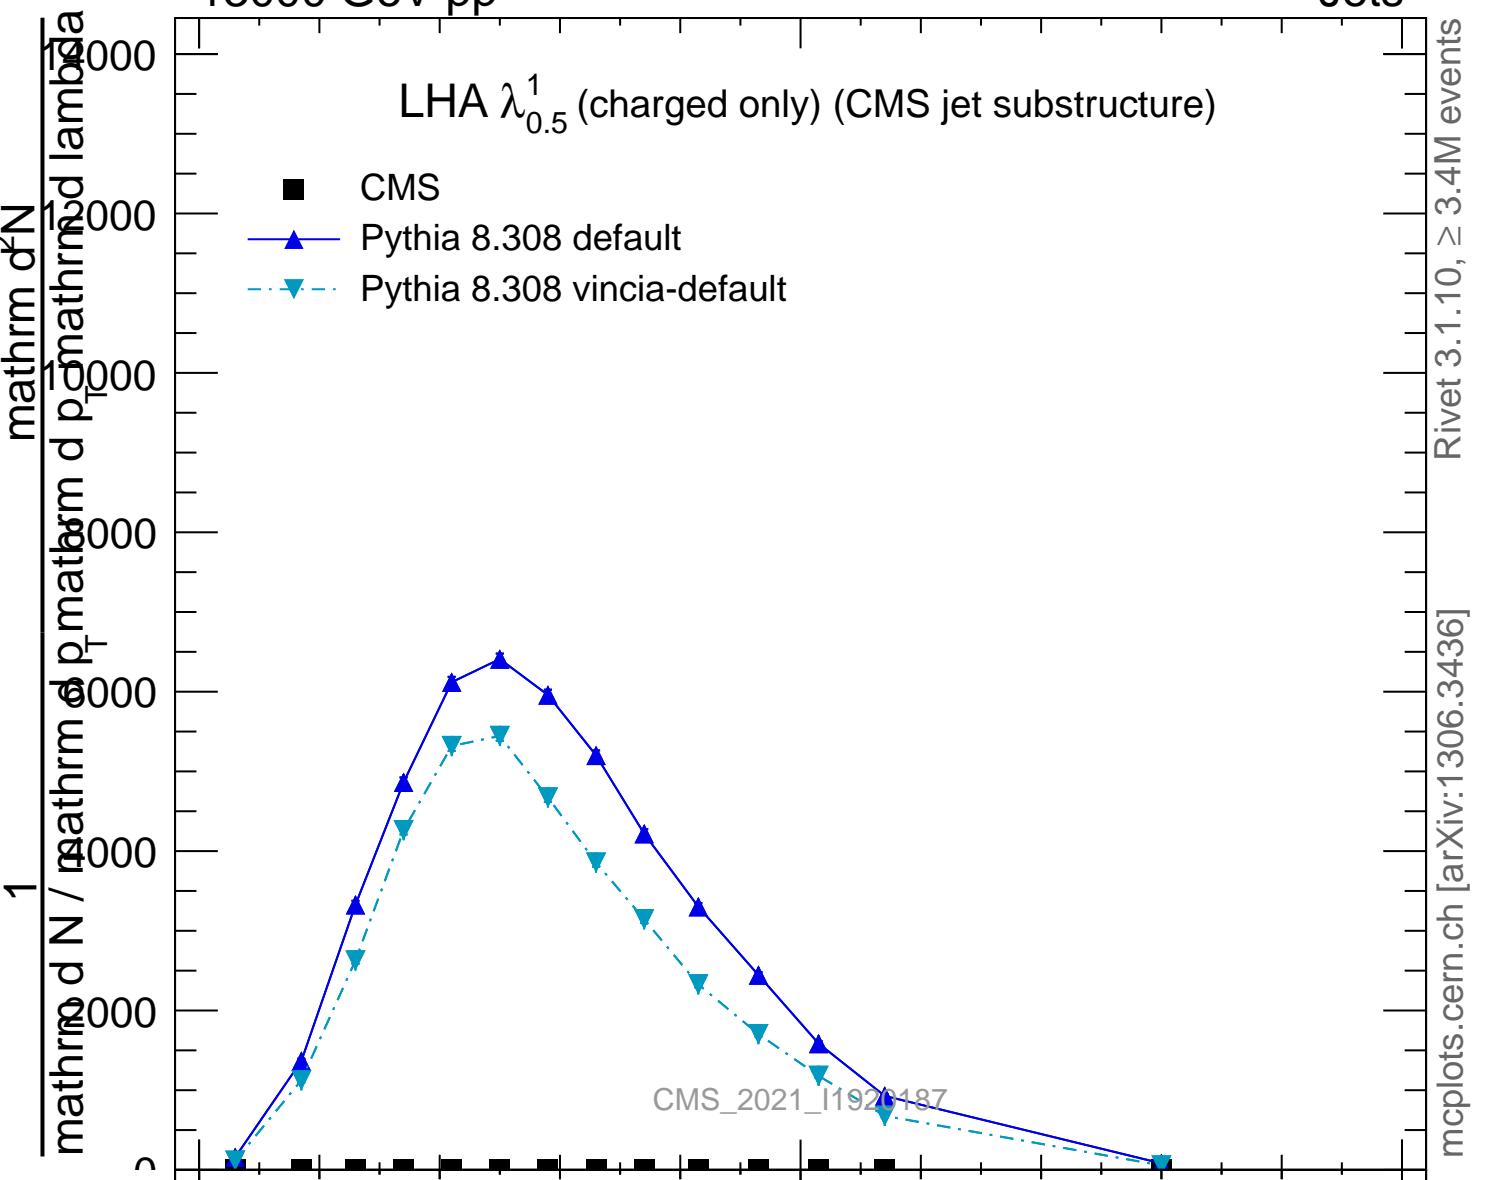

LHA $\lambda_{0.5}^1$ (charged only) (CMS jet substructure)

- CMS
- ▲ Pythia 8.308 default
- ▼ Pythia 8.308 vincia-default

Rivet 3.1.10, $\geq 3.4M$ events
mcplots.cern.ch [arXiv:1306.3436]