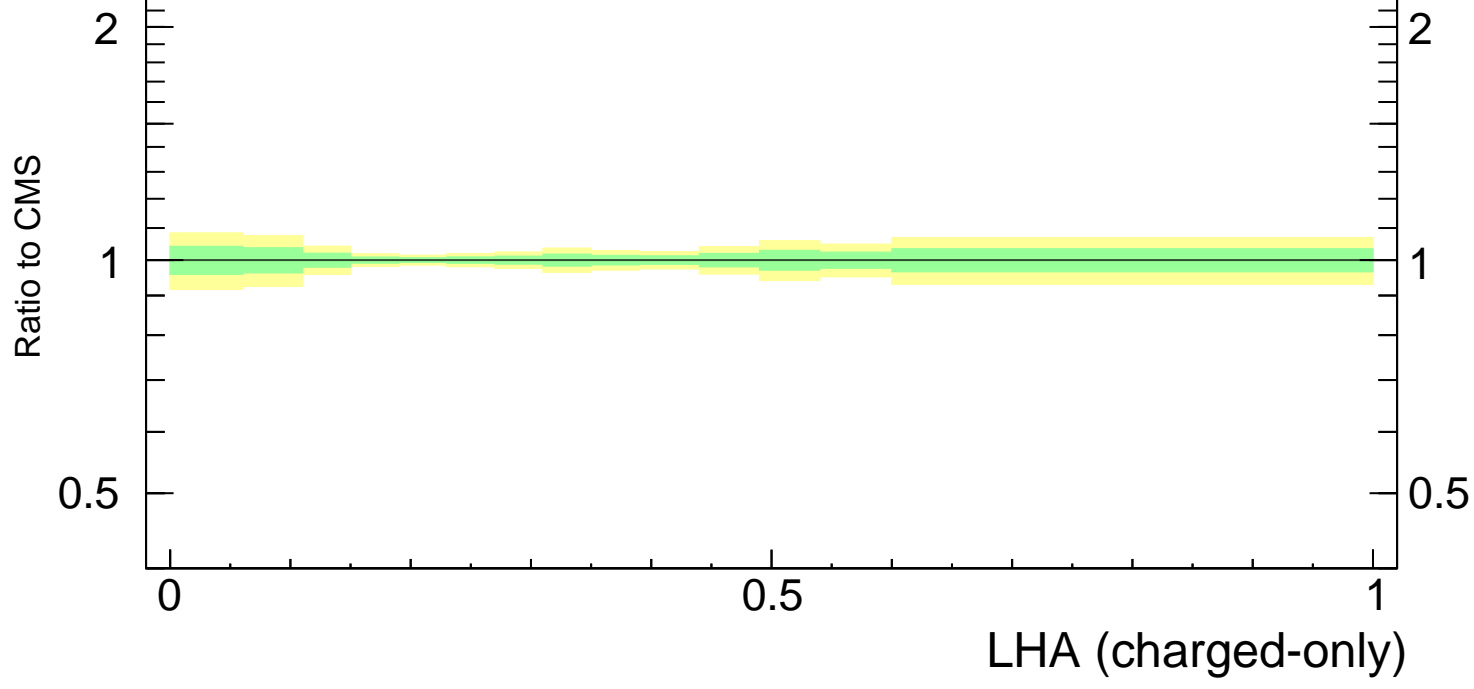

LHA  $\lambda_{0.5}^1$  (charged only) (CMS jet substructure)

- CMS
- ▲ Pythia 8.308 default
- ▼ Pythia 8.308 vincia-default

Rivet 3.1.10, ≥ 3.2M events

mcplots.cern.ch [arXiv:1306.3436]