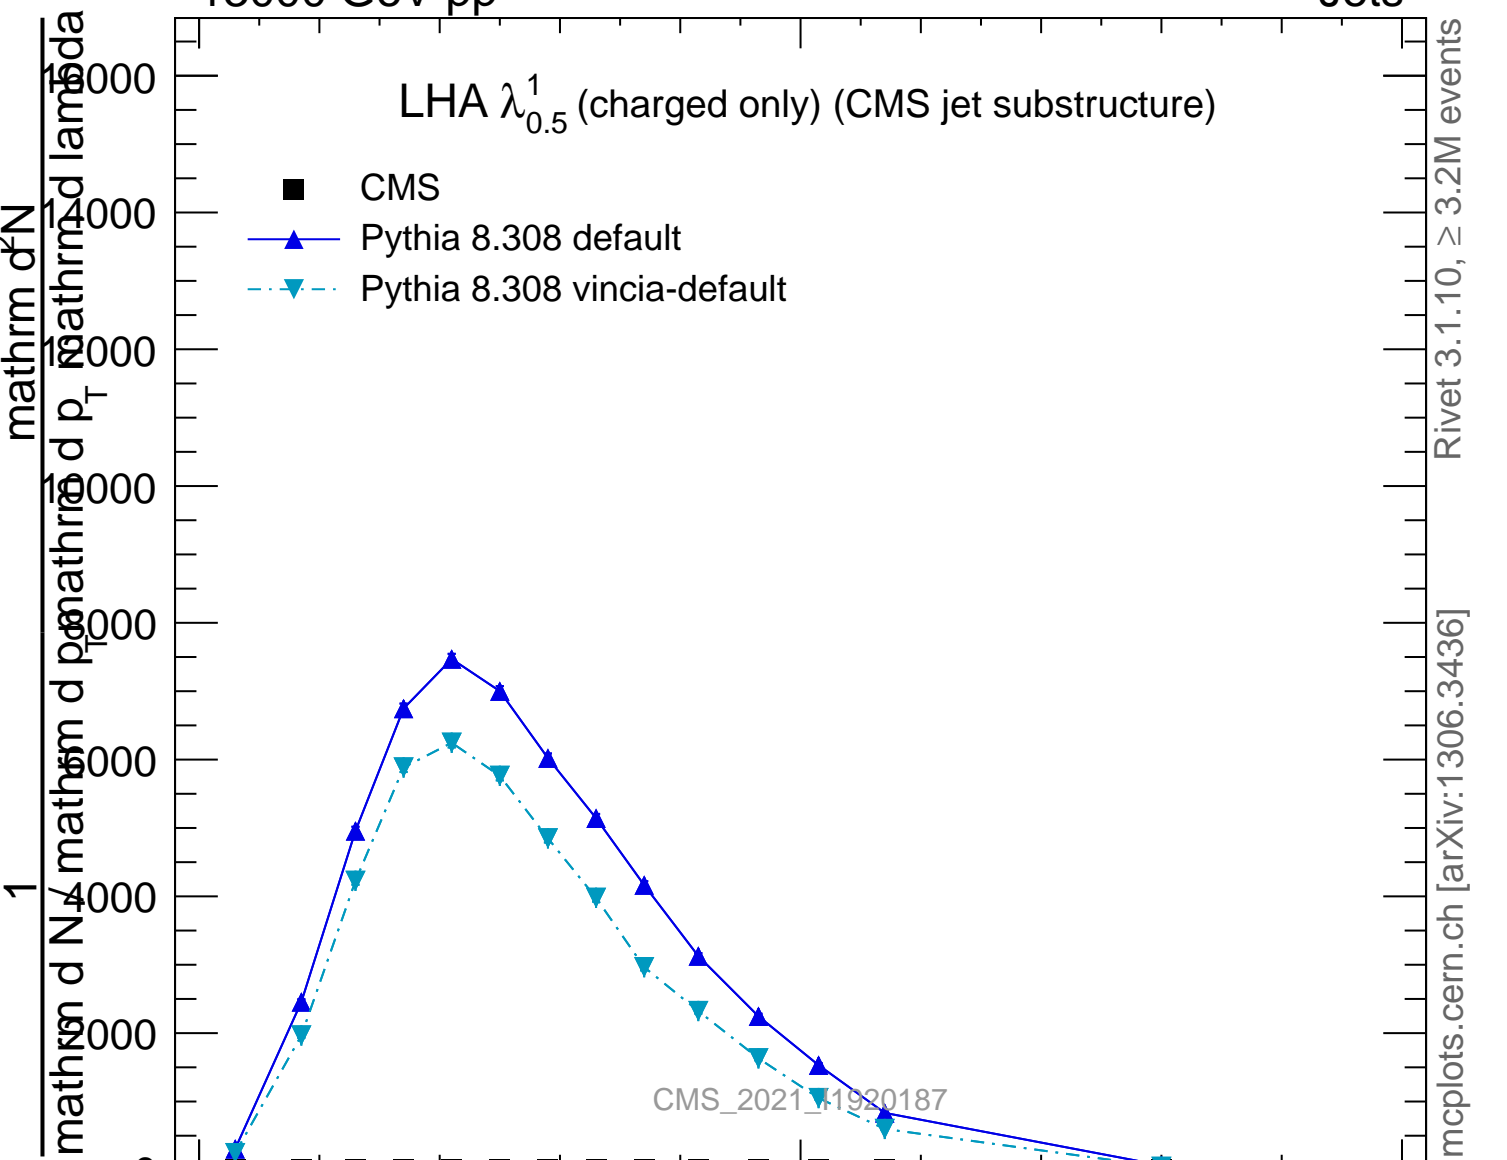

LHA  $\lambda_{0.5}^1$  (charged only) (CMS jet substructure)

- CMS
- ▲ Pythia 8.308 default
- ▼ Pythia 8.308 vincia-default

Rivet 3.1.10, ≥ 3.2M events

mcplots.cern.ch [arXiv:1306.3436]