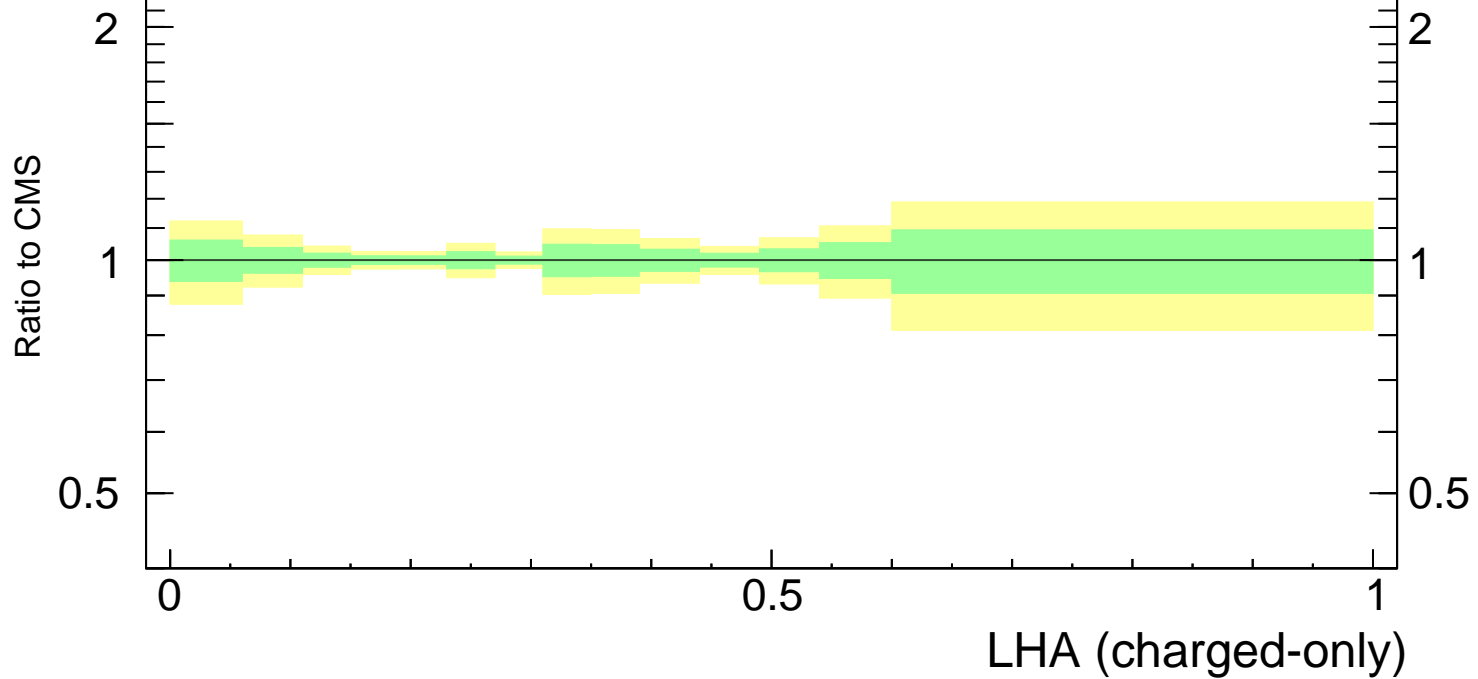

LHA $\lambda_{0.5}^1$ (charged only) (CMS jet substructure)

- CMS
- ▲ Pythia 8.308 default
- ▼ Pythia 8.308 vincia-default

mcplots.cern.ch [arXiv:1306.3436]

Rivet 3.1.10, ≥ 3.2M events