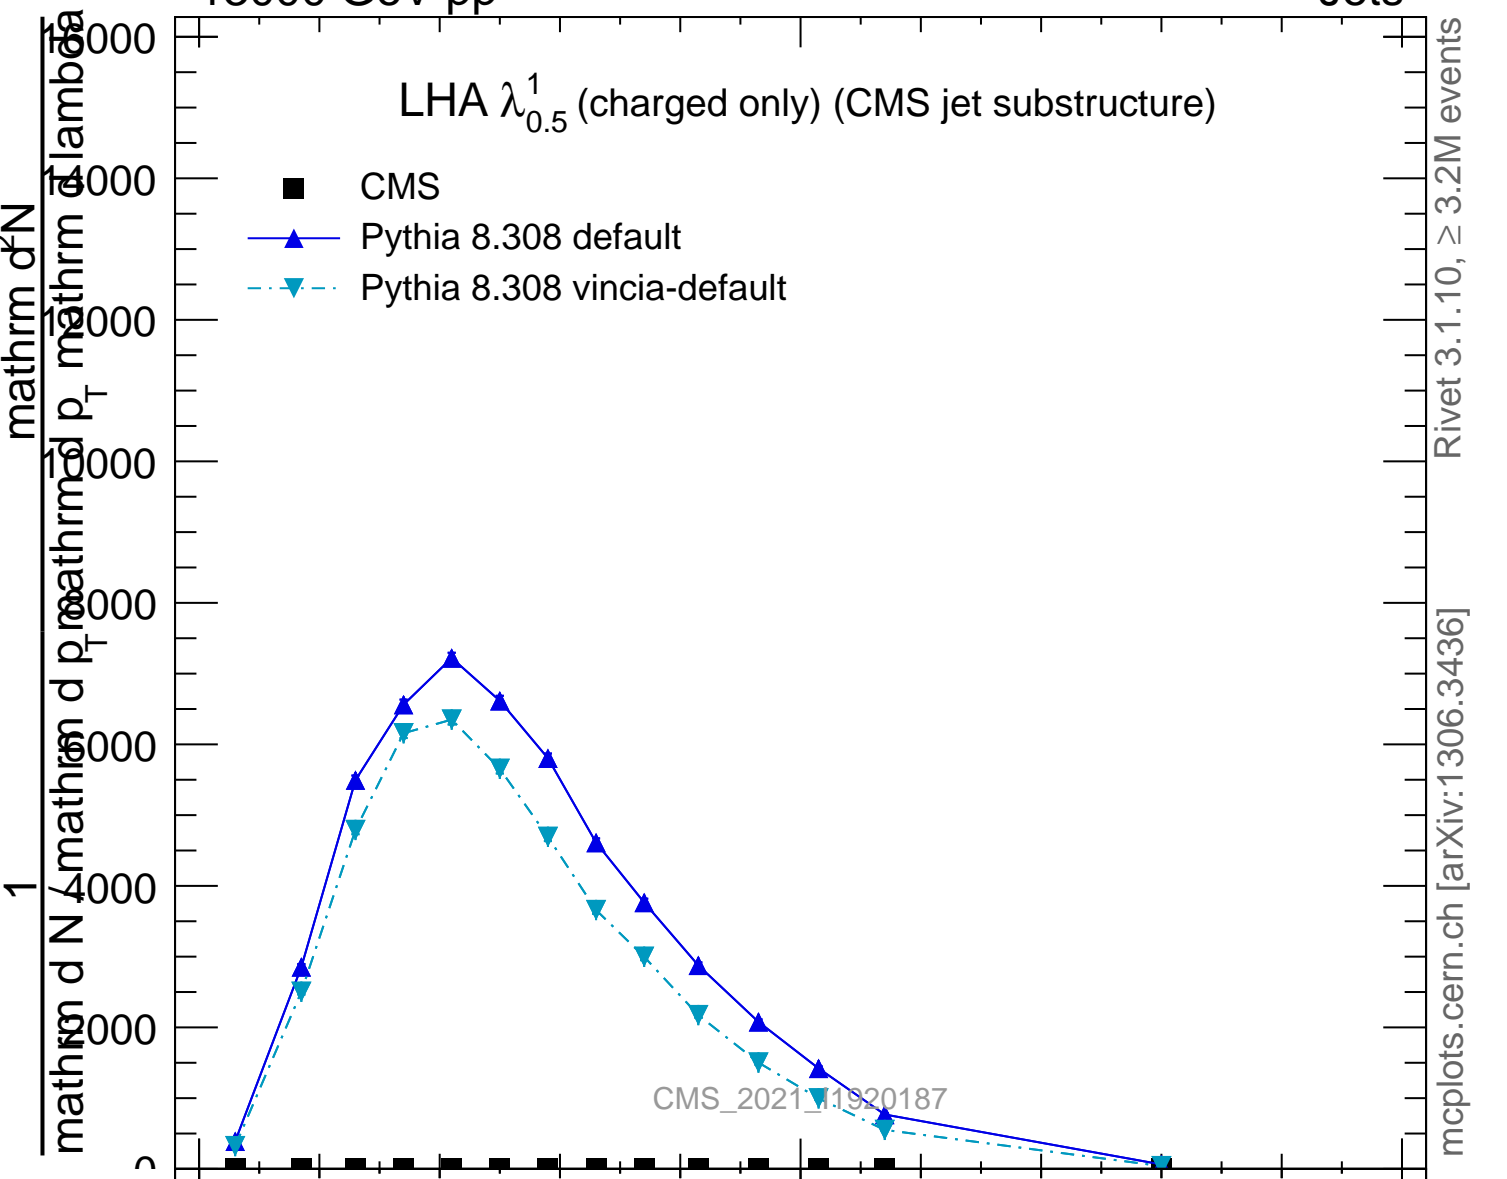

LHA $\lambda_{0.5}^1$ (charged only) (CMS jet substructure)

- CMS
- ▲ Pythia 8.308 default
- ▼ Pythia 8.308 vincia-default

mcplots.cern.ch [arXiv:1306.3436]

Rivet 3.1.10, ≥ 3.2M events