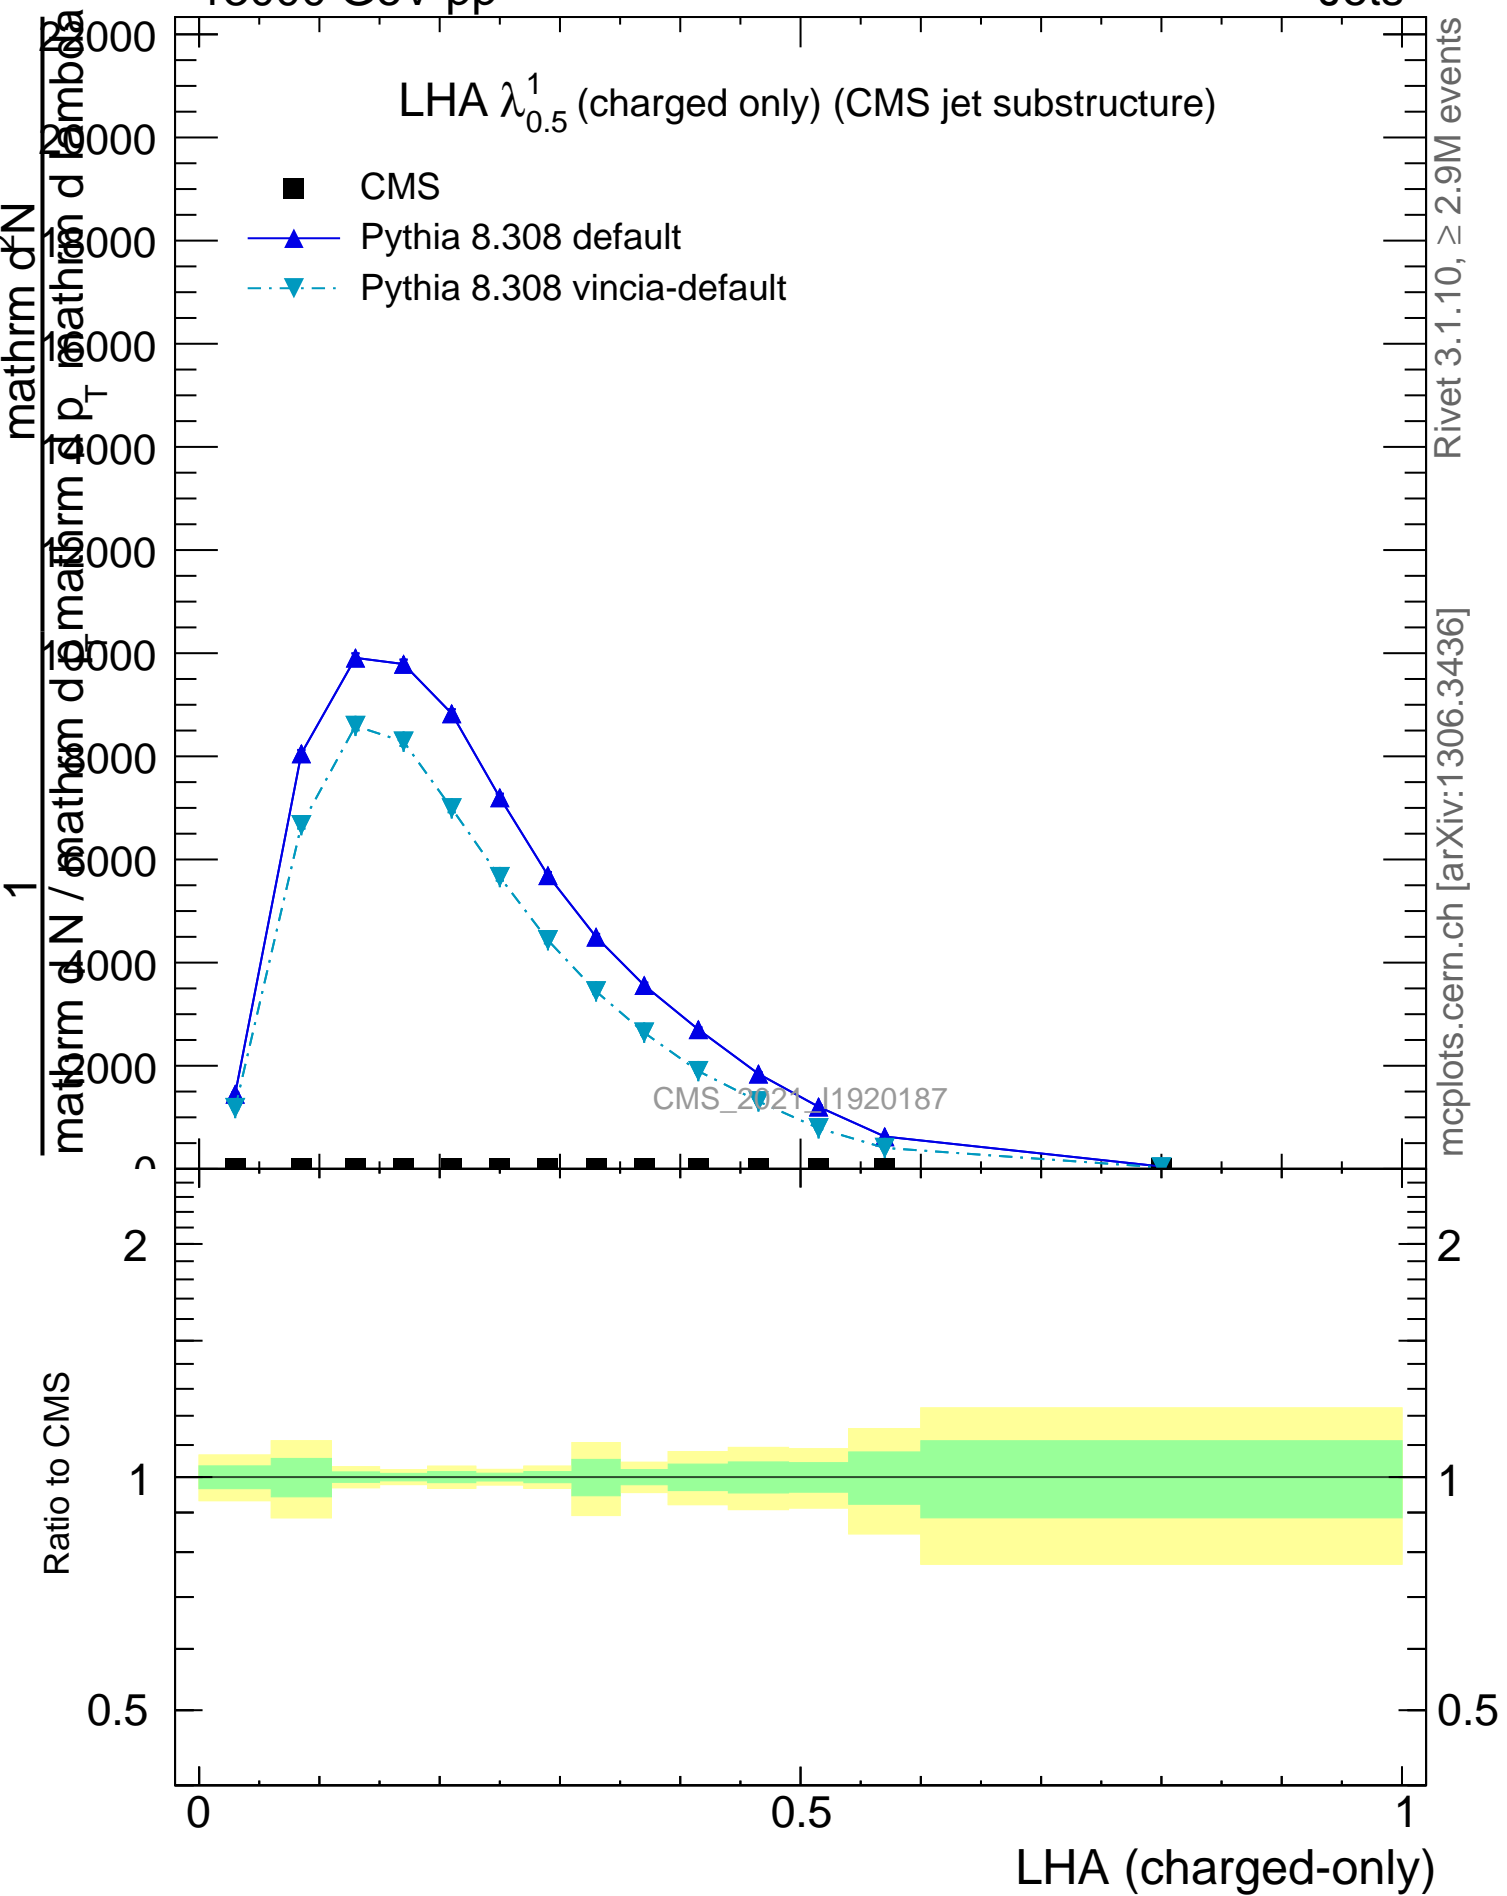

LHA $\lambda_{0.5}^1$ (charged only) (CMS jet substructure)

- CMS
- ▲ Pythia 8.308 default
- ▼ Pythia 8.308 vincia-default

mcplots.cern.ch [arXiv:1306.3436]

Rivet 3.1.10, $\geq 2.9M$ events