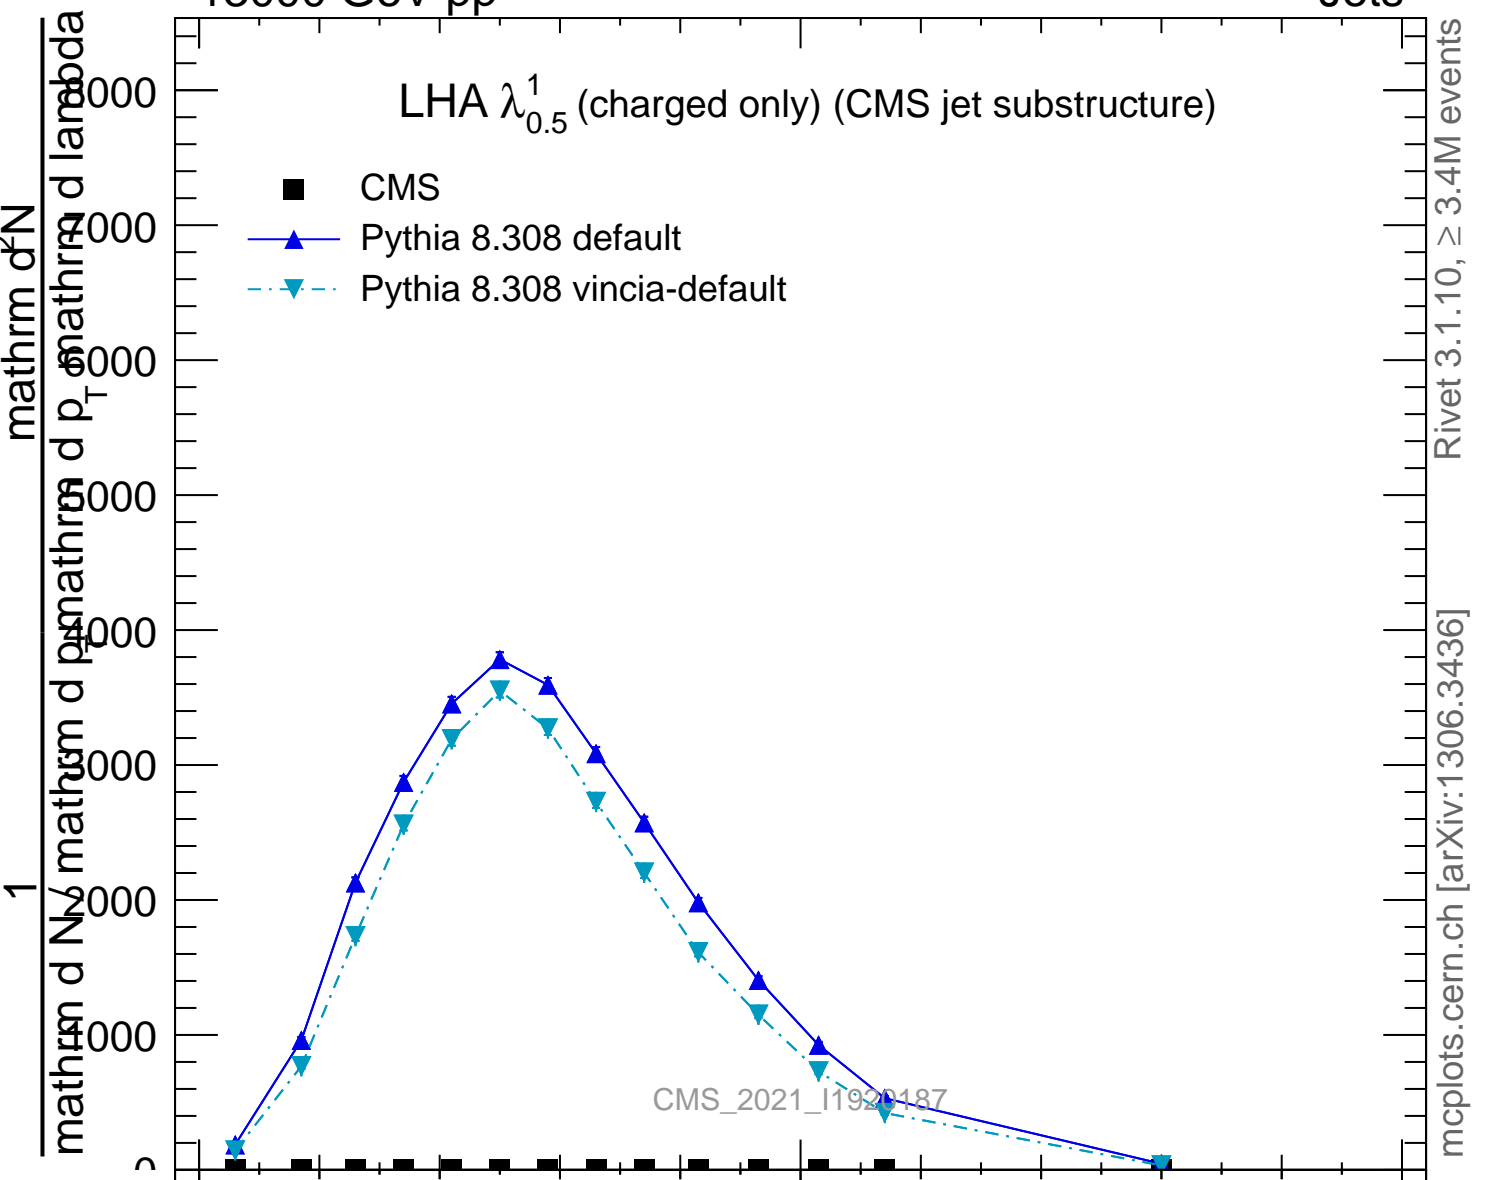

LHA $\lambda_{0.5}^1$ (charged only) (CMS jet substructure)

- CMS
- ▲ Pythia 8.308 default
- ▼ Pythia 8.308 vincia-default

Rivet 3.1.10, $\geq 3.4M$ events
mcplots.cern.ch [arXiv:1306.3436]