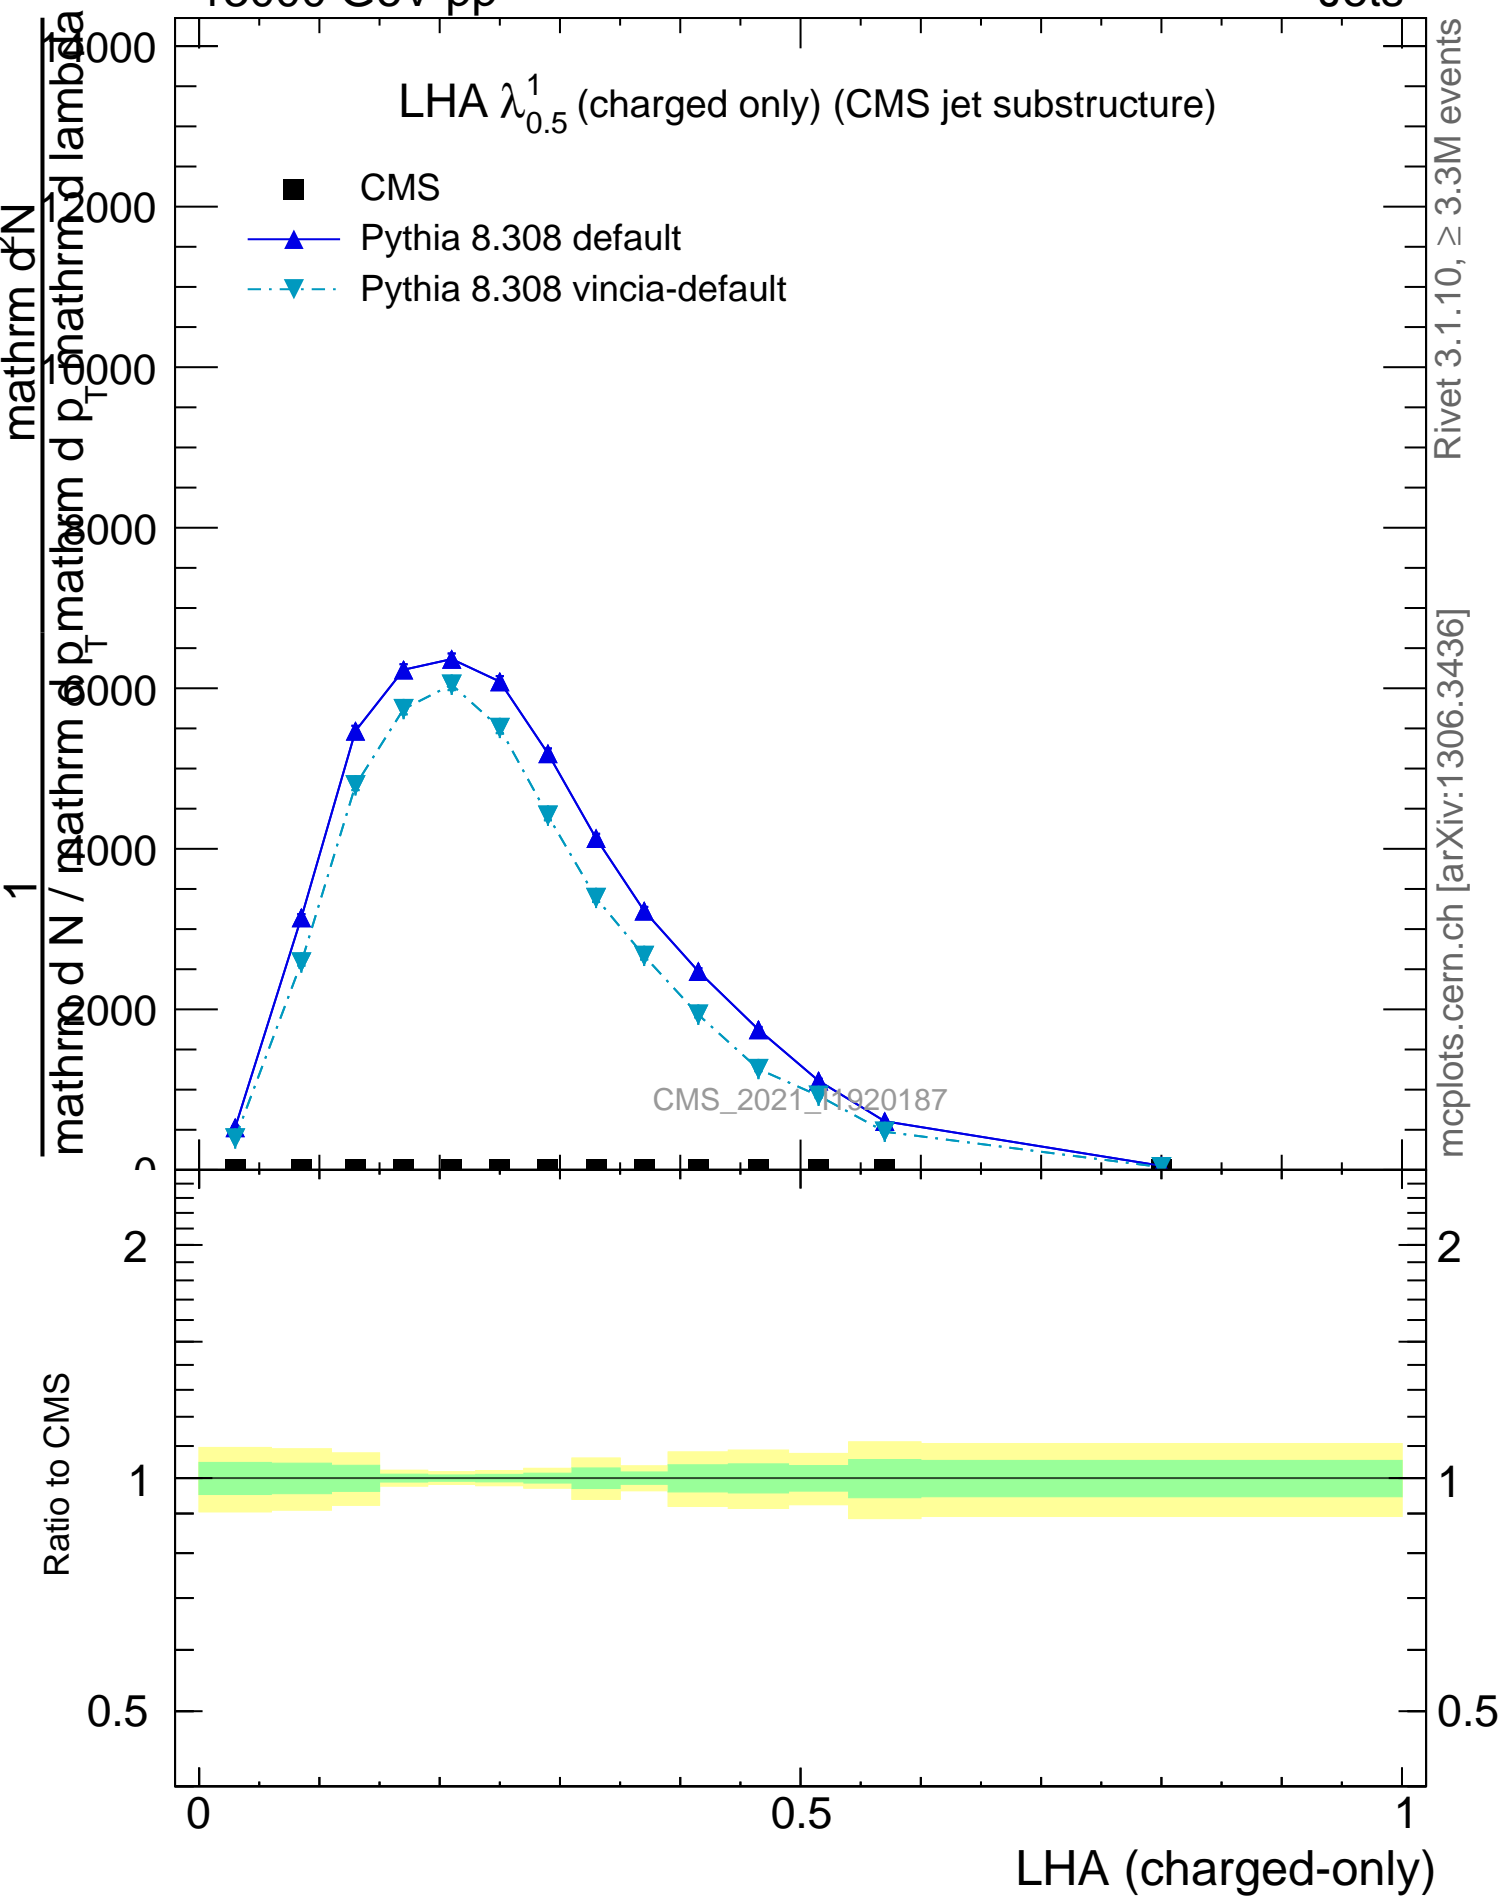

LHA $\lambda_{0.5}^1$ (charged only) (CMS jet substructure)

- CMS
- ▲ Pythia 8.308 default
- ▼ Pythia 8.308 vincia-default

Rivet 3.1.10, $\geq 3.3M$ events
mcplots.cern.ch [arXiv:1306.3436]

CMS_2021_1920187