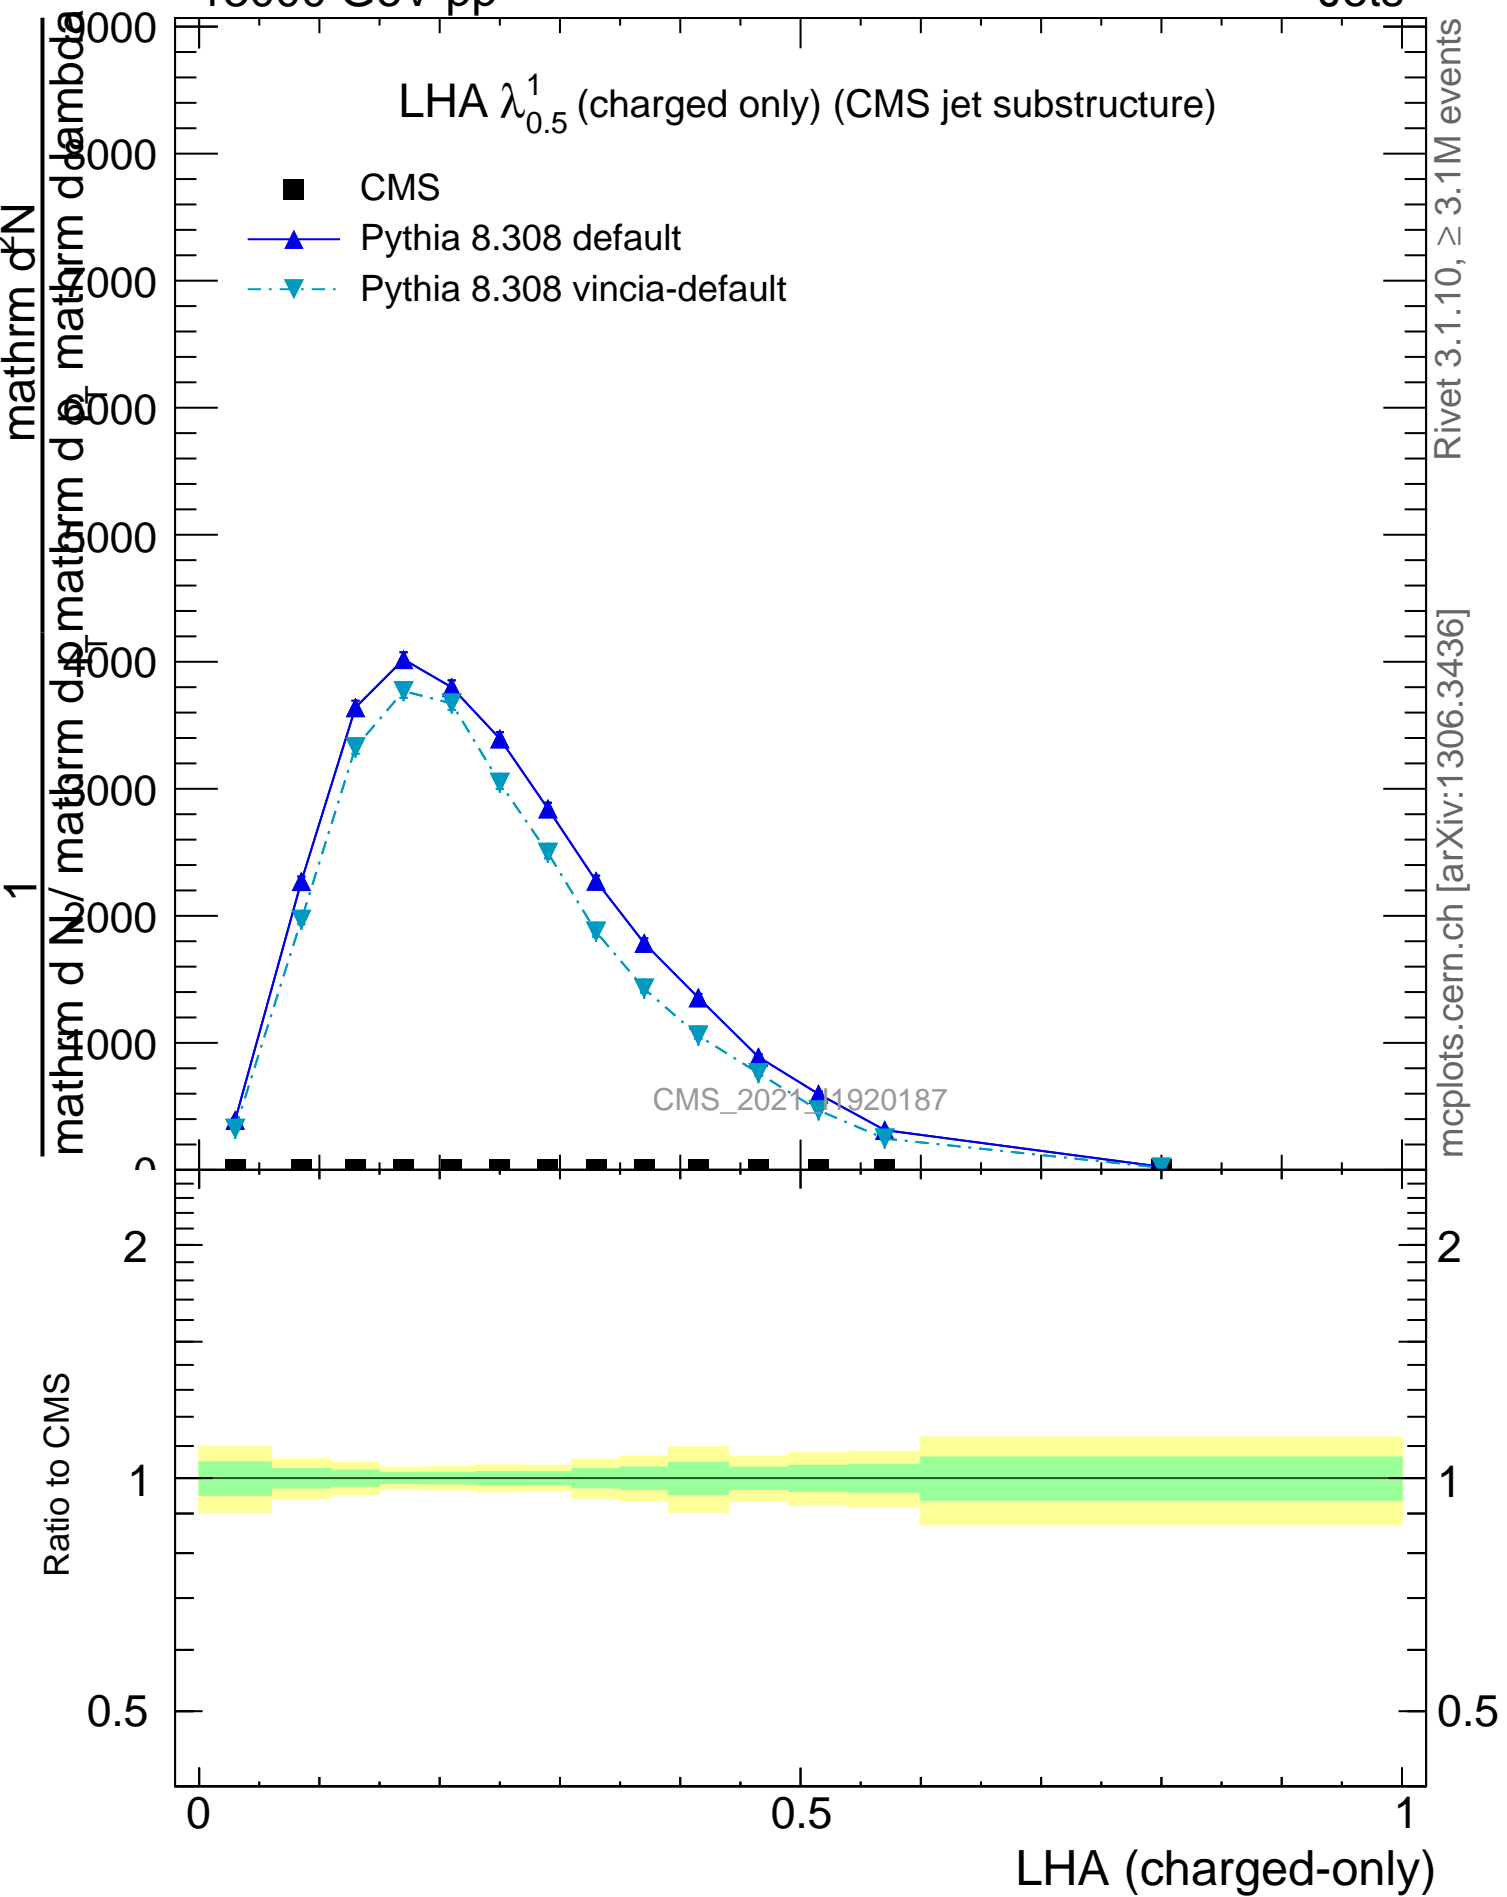

LHA $\lambda_{0.5}^1$ (charged only) (CMS jet substructure)

- CMS
- ▲ Pythia 8.308 default
- ▼ Pythia 8.308 vincia-default

CMS_2021/1920187

Rivet 3.1.10, $\geq 3.1M$ events
mcplots.cern.ch [arXiv:1306.3436]