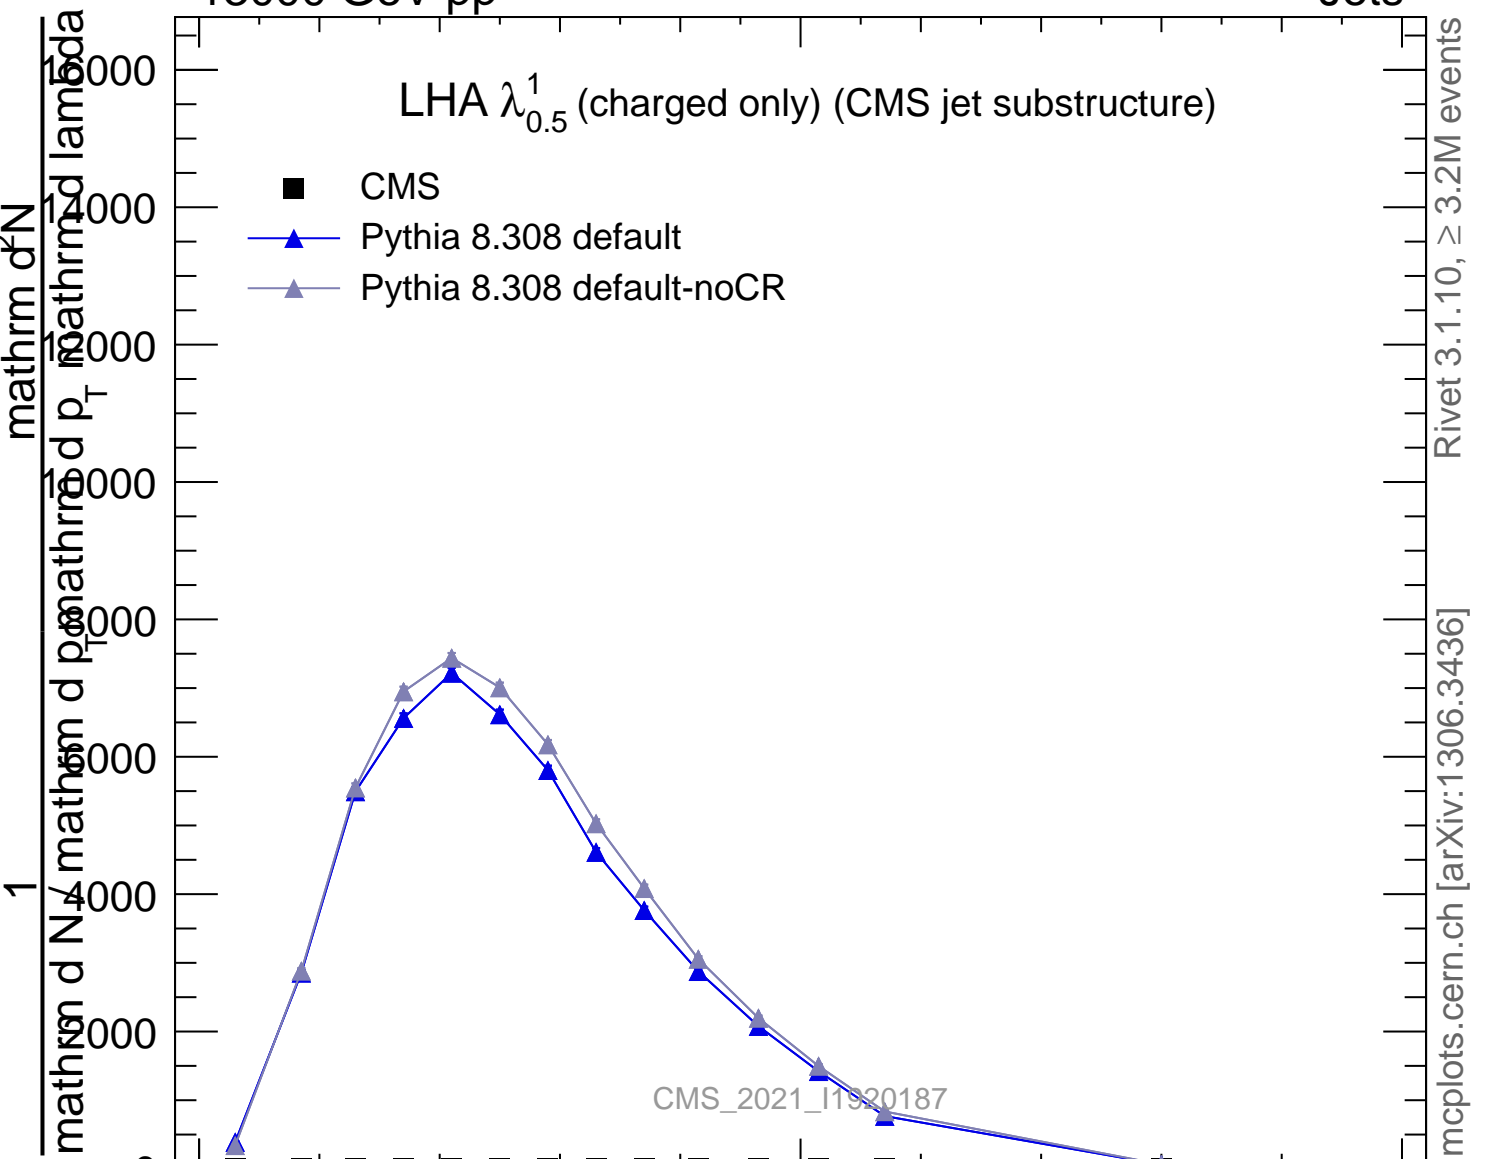

LHA $\lambda_{0.5}^1$ (charged only) (CMS jet substructure)

- CMS
- ▲ Pythia 8.308 default
- ▲ Pythia 8.308 default-noCR

mcplots.cern.ch [arXiv:1306.3436]

Rivet 3.1.10, ≥ 3.2M events