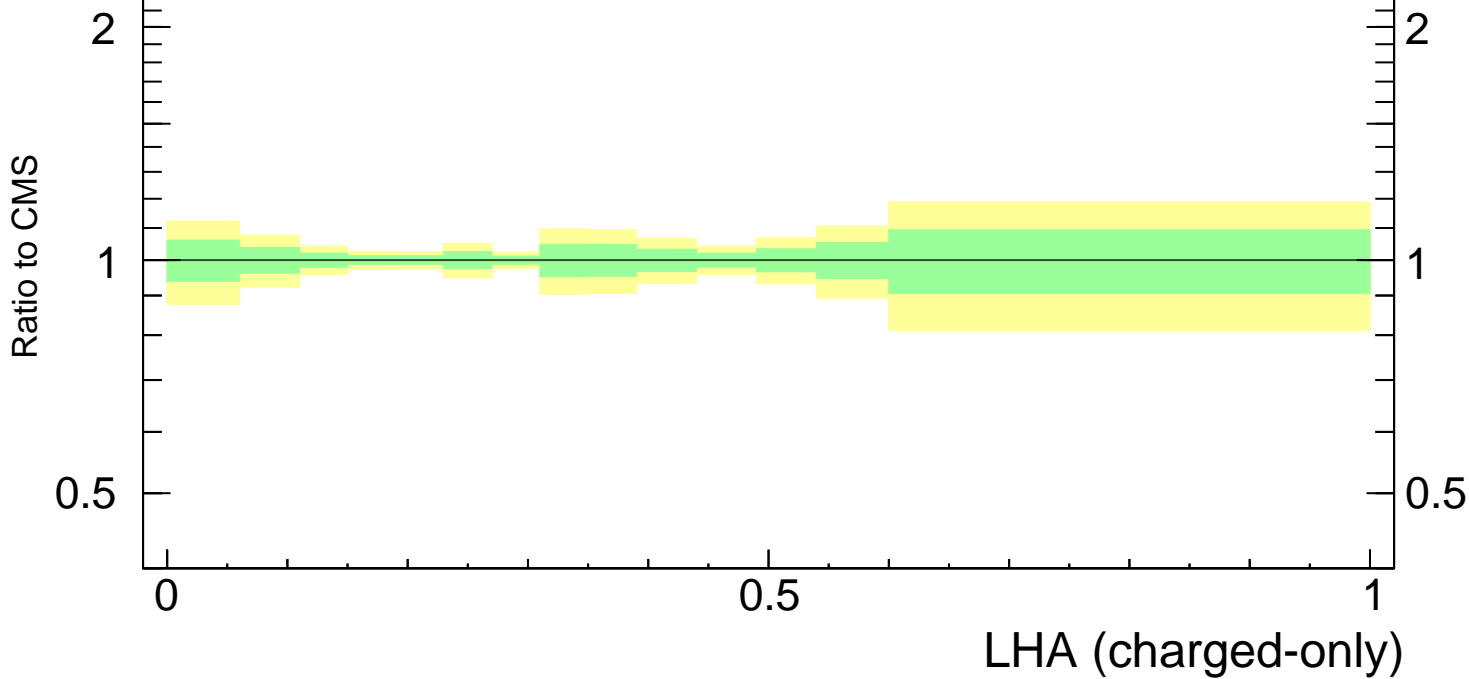

LHA $\lambda_{0.5}^1$ (charged only) (CMS jet substructure)

- CMS
- ▲ Pythia 8.308 default
- ▲ Pythia 8.308 default-noCR

mcplots.cern.ch [arXiv:1306.3436]

Rivet 3.1.10, ≥ 3.2M events