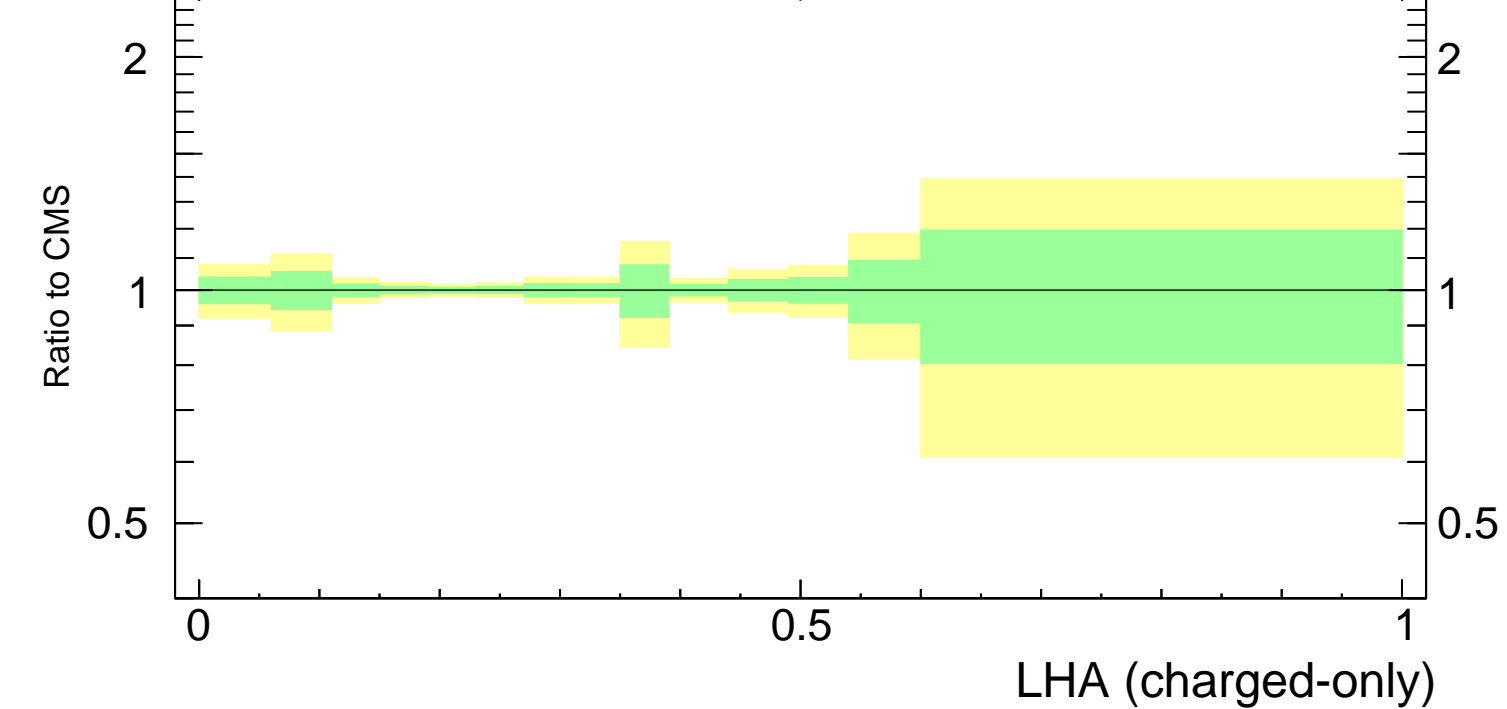

LHA $\lambda_{0.5}^1$ (charged only) (CMS jet substructure)

- CMS
- ▲ Pythia 8.308 default
- ▲ Pythia 8.308 default-noCR

mcplots.cern.ch [arXiv:1306.3436]