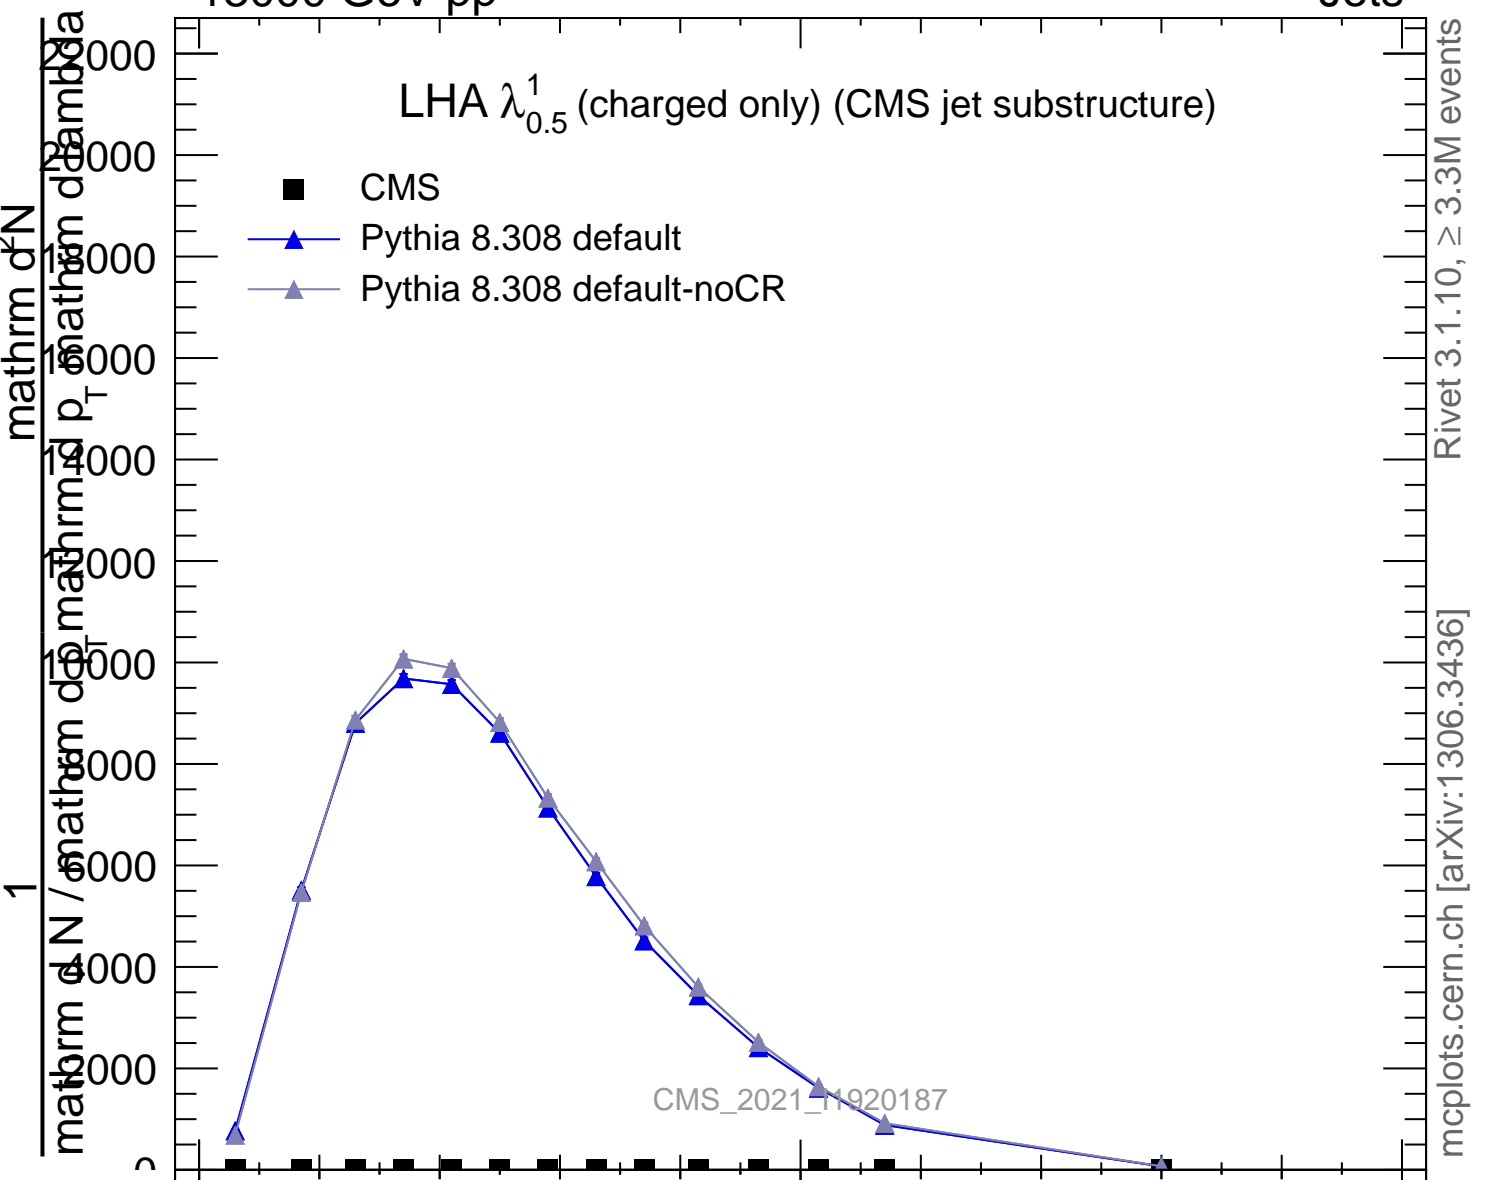

LHA $\lambda_{0.5}^1$ (charged only) (CMS jet substructure)

- CMS
- ▲ Pythia 8.308 default
- ▲ Pythia 8.308 default-noCR

mcplots.cern.ch [arXiv:1306.3436]