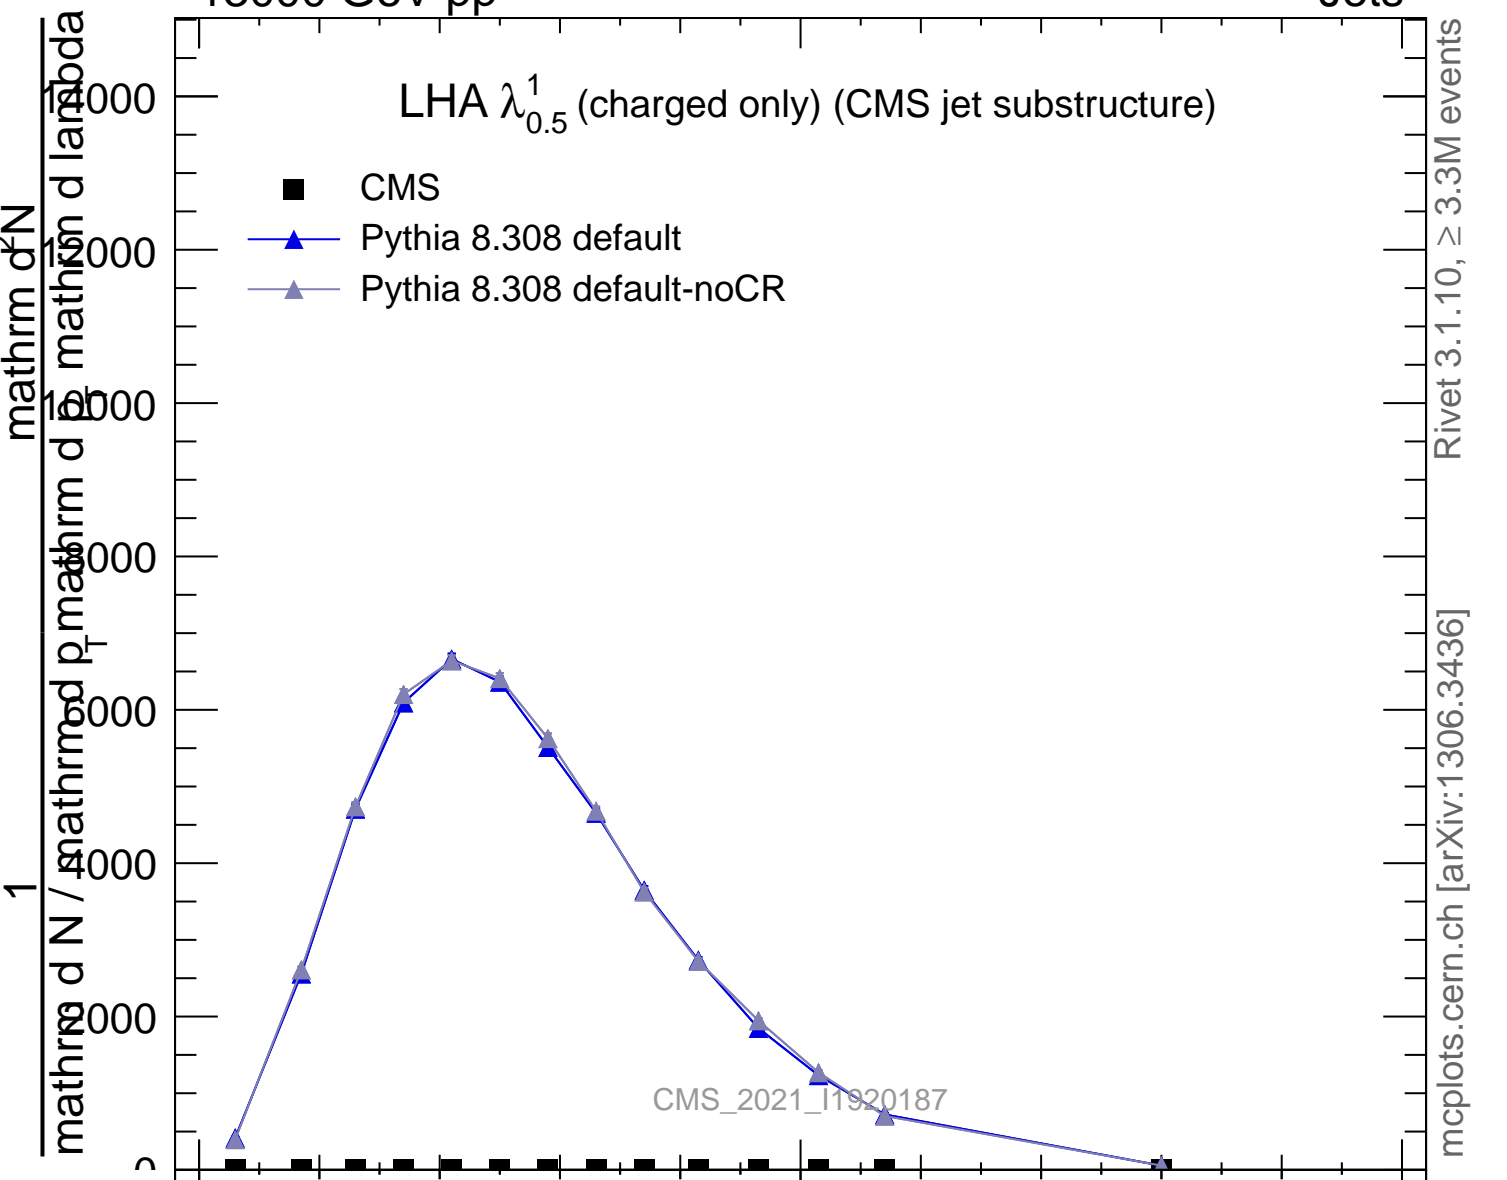

LHA $\lambda_{0.5}^1$ (charged only) (CMS jet substructure)

- CMS
- ▲ Pythia 8.308 default
- ▲ Pythia 8.308 default-noCR

mcplots.cern.ch [arXiv:1306.3436]