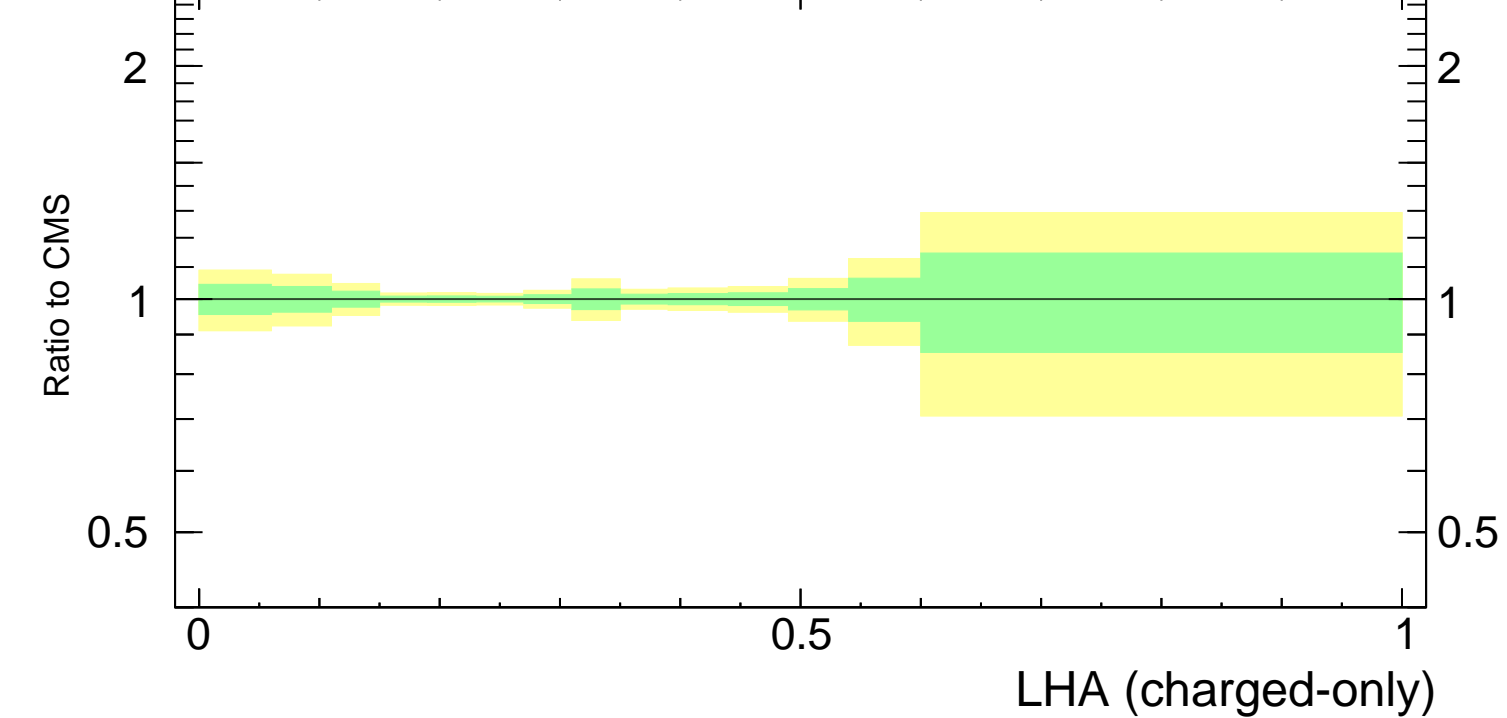

LHA $\lambda_{0.5}^1$ (charged only) (CMS jet substructure)

- CMS
- ▲ Pythia 8.308 default
- ▲ Pythia 8.308 default-noCR

mcplots.cern.ch [arXiv:1306.3436]