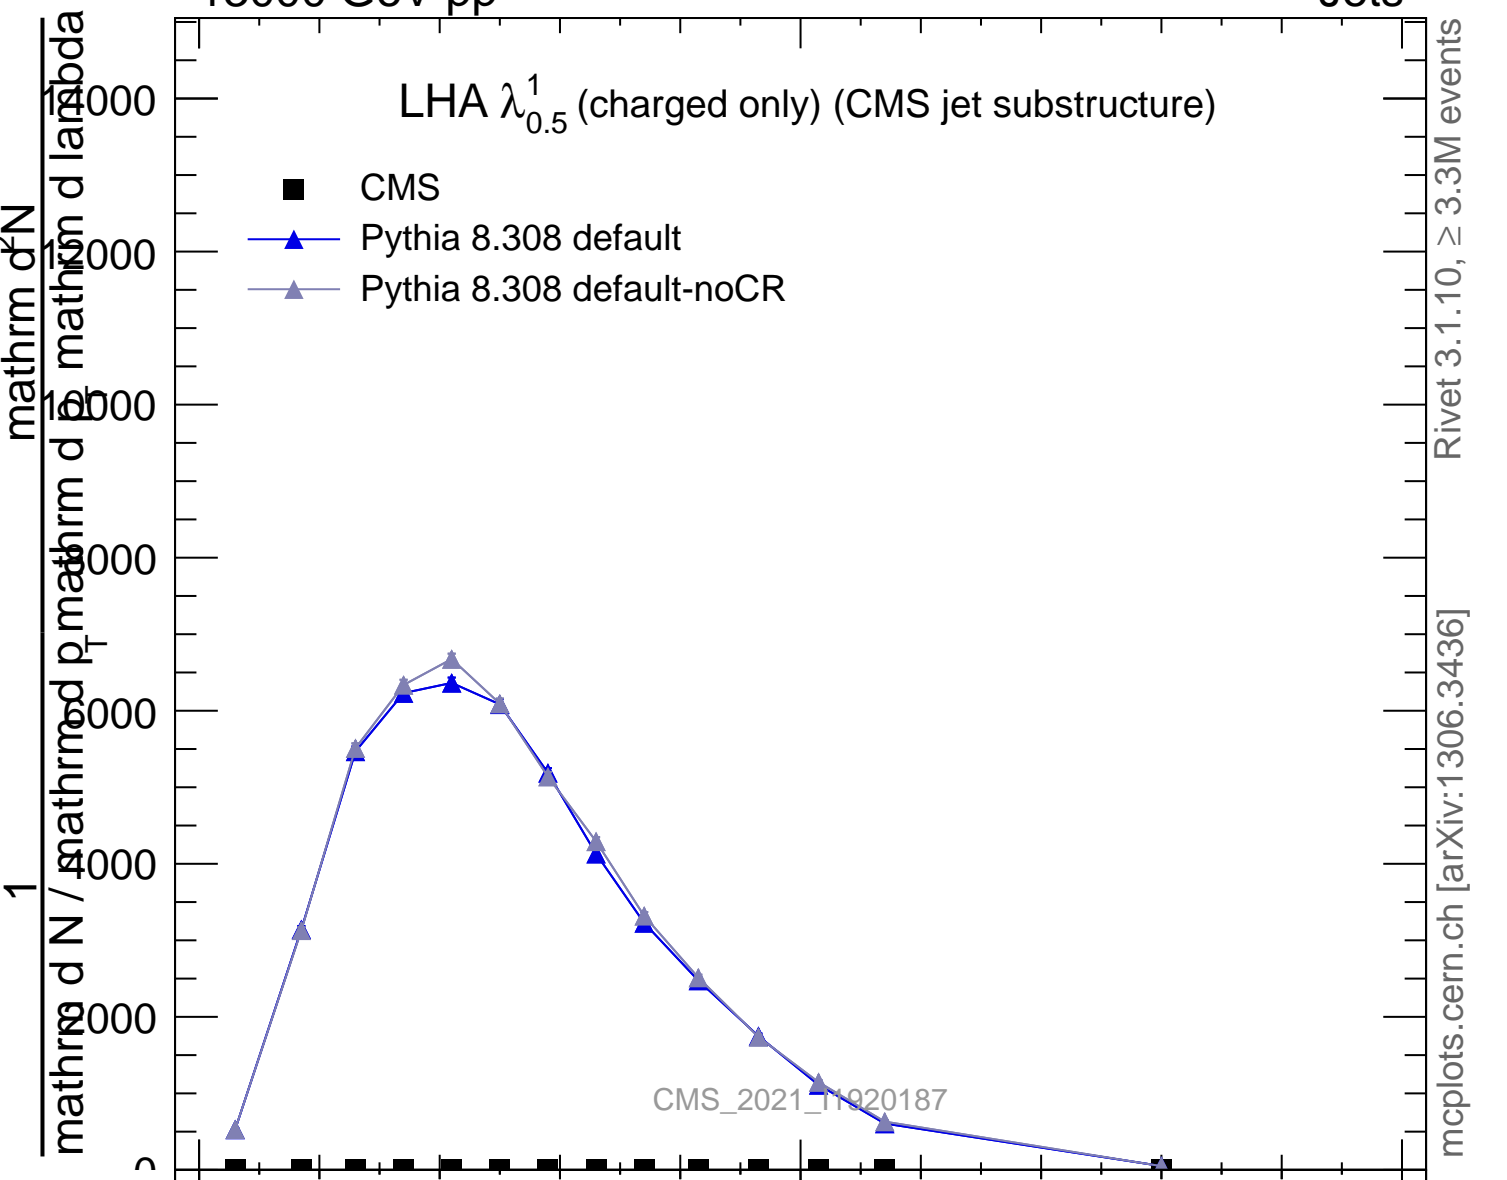

LHA $\lambda_{0.5}^1$ (charged only) (CMS jet substructure)

- CMS
- ▲ Pythia 8.308 default
- ▲ Pythia 8.308 default-noCR

mcplots.cern.ch [arXiv:1306.3436]

Rivet 3.1.10, ≥ 3.3M events