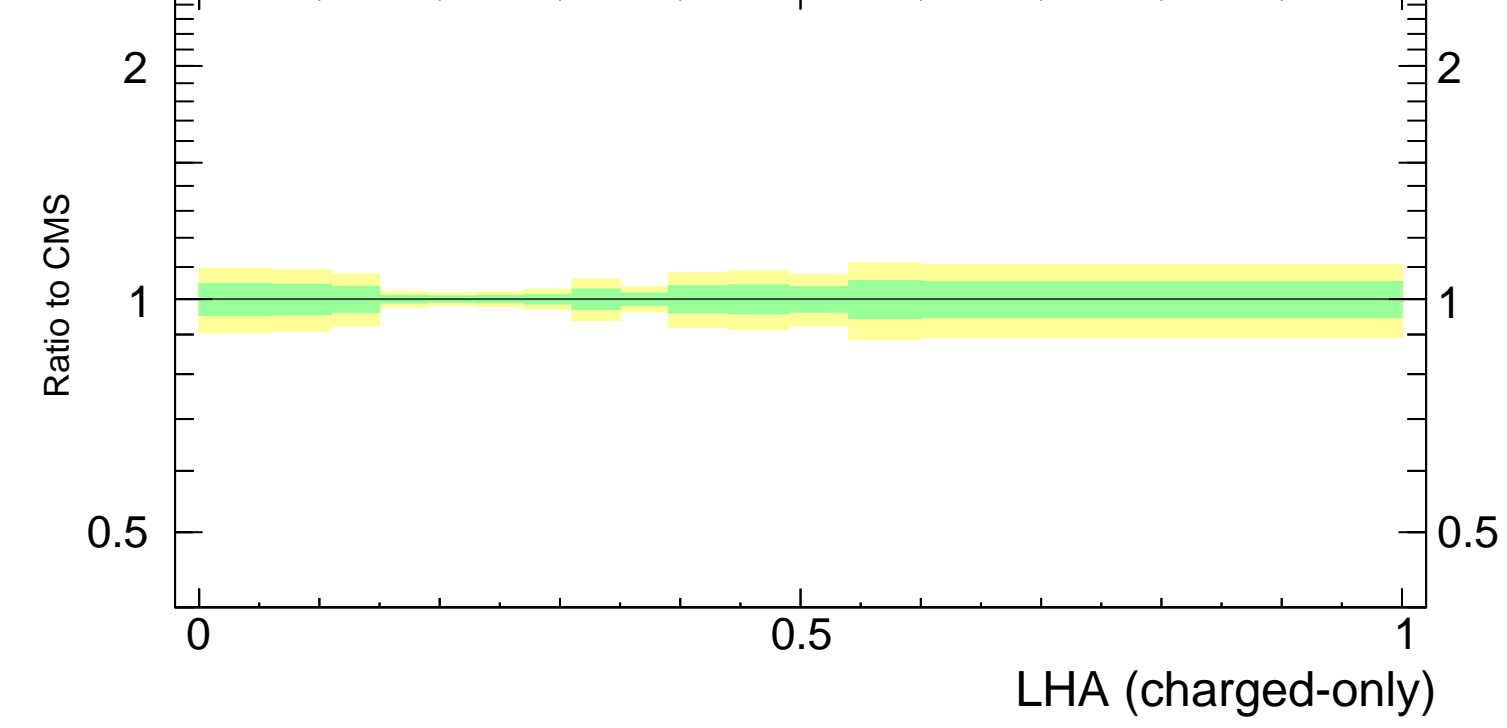

LHA $\lambda_{0.5}^1$ (charged only) (CMS jet substructure)

- CMS
- ▲ Pythia 8.308 default
- ▲ Pythia 8.308 default-noCR

mcplots.cern.ch [arXiv:1306.3436]

Rivet 3.1.10, ≥ 3.3M events