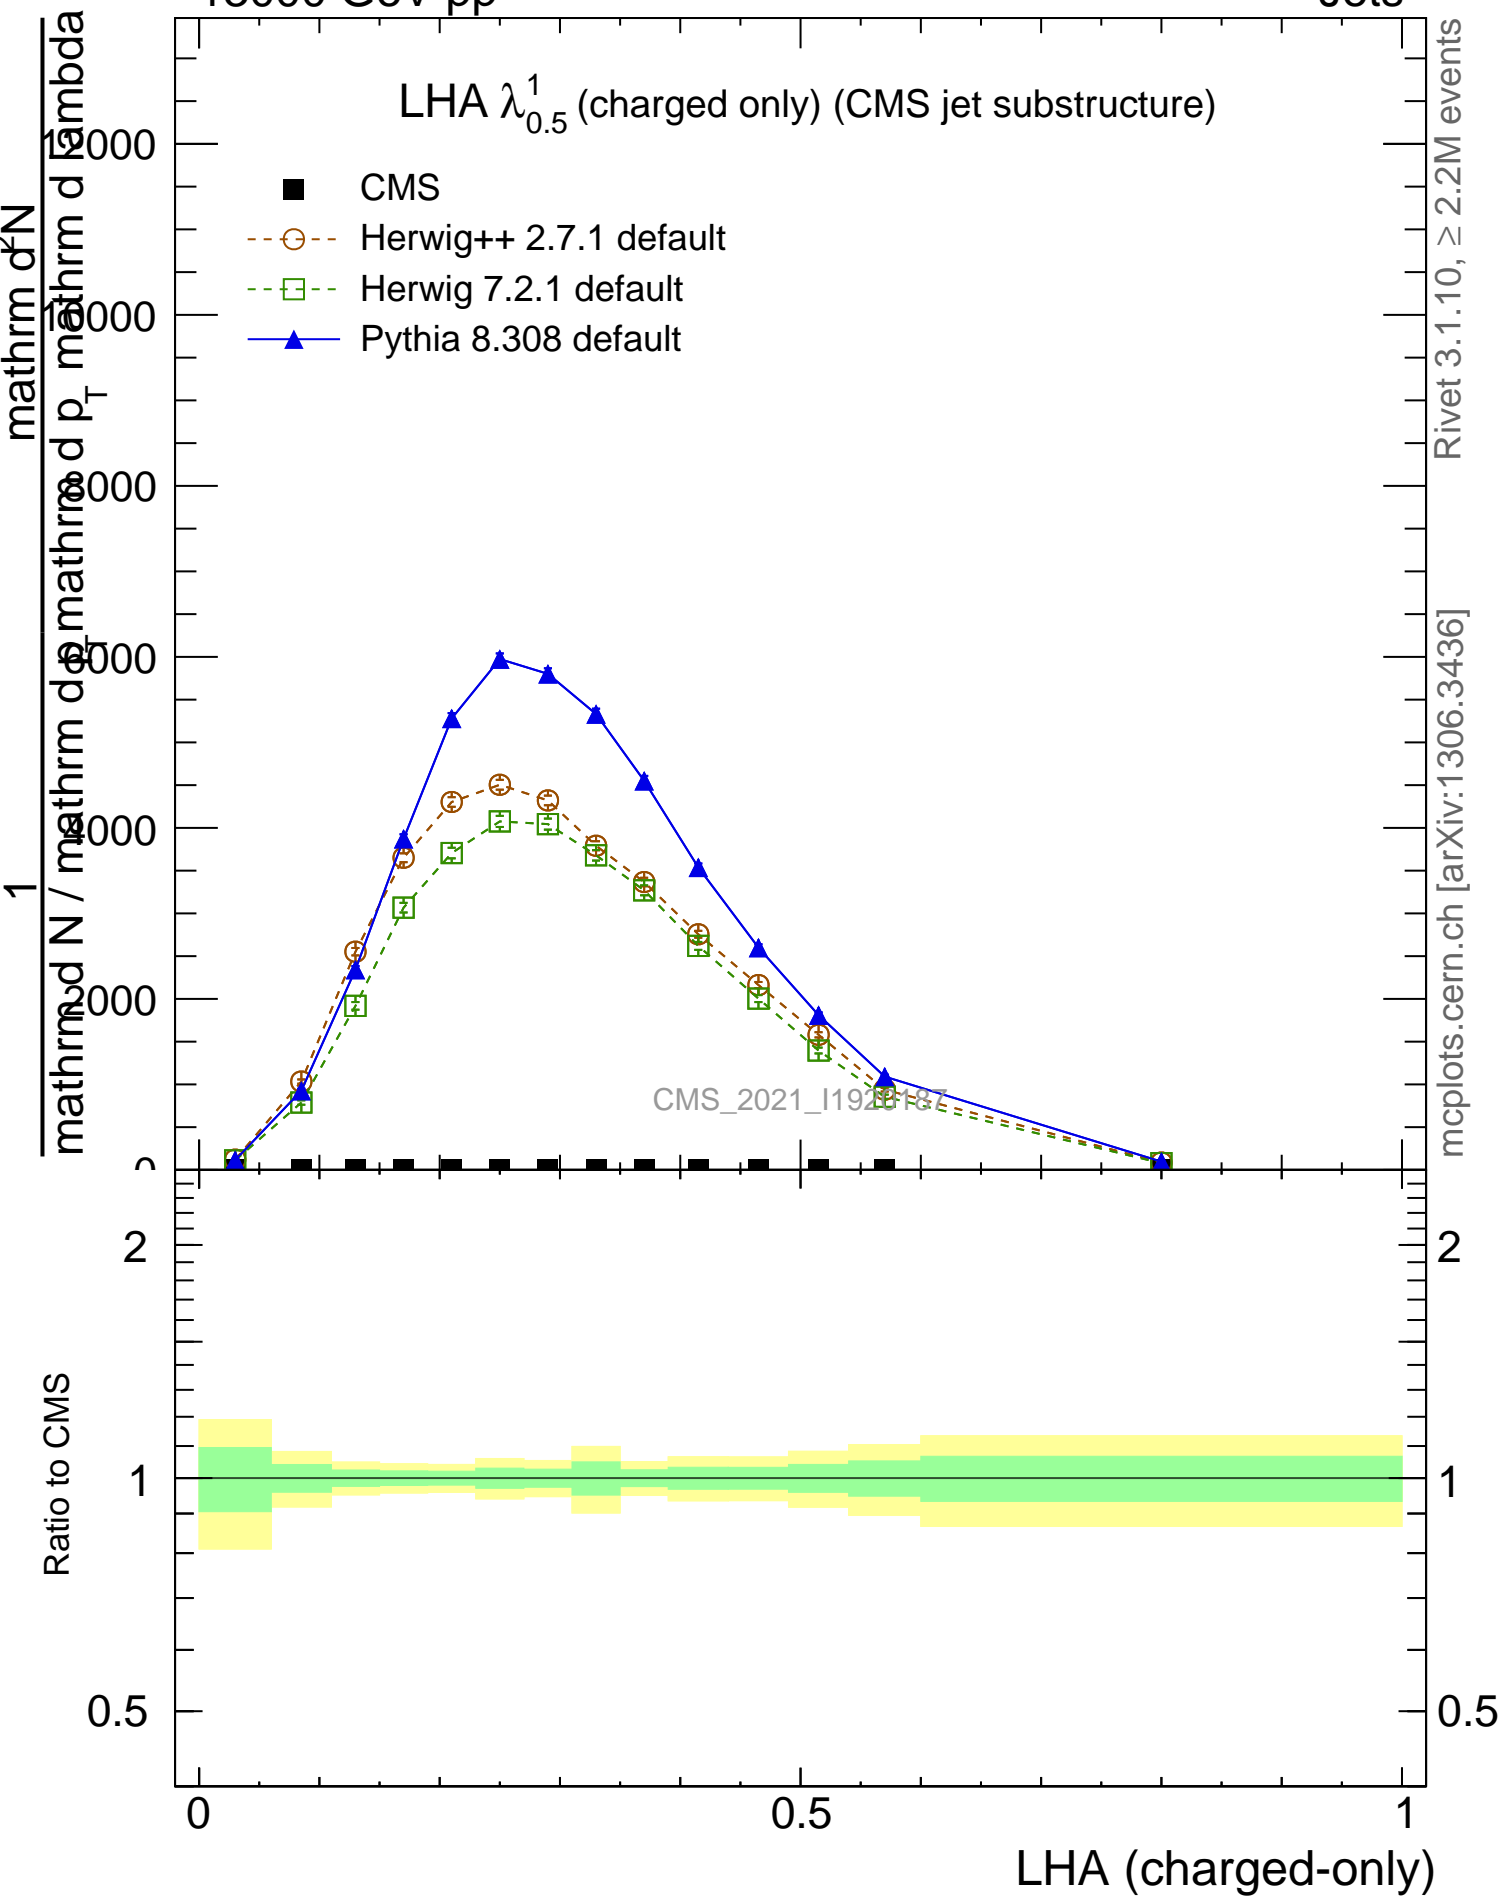

LHA $\lambda_{0.5}^1$ (charged only) (CMS jet substructure)

- CMS
- Herwig++ 2.7.1 default
- Herwig 7.2.1 default
- ▲- Pythia 8.308 default

CMS_2021_I1928187