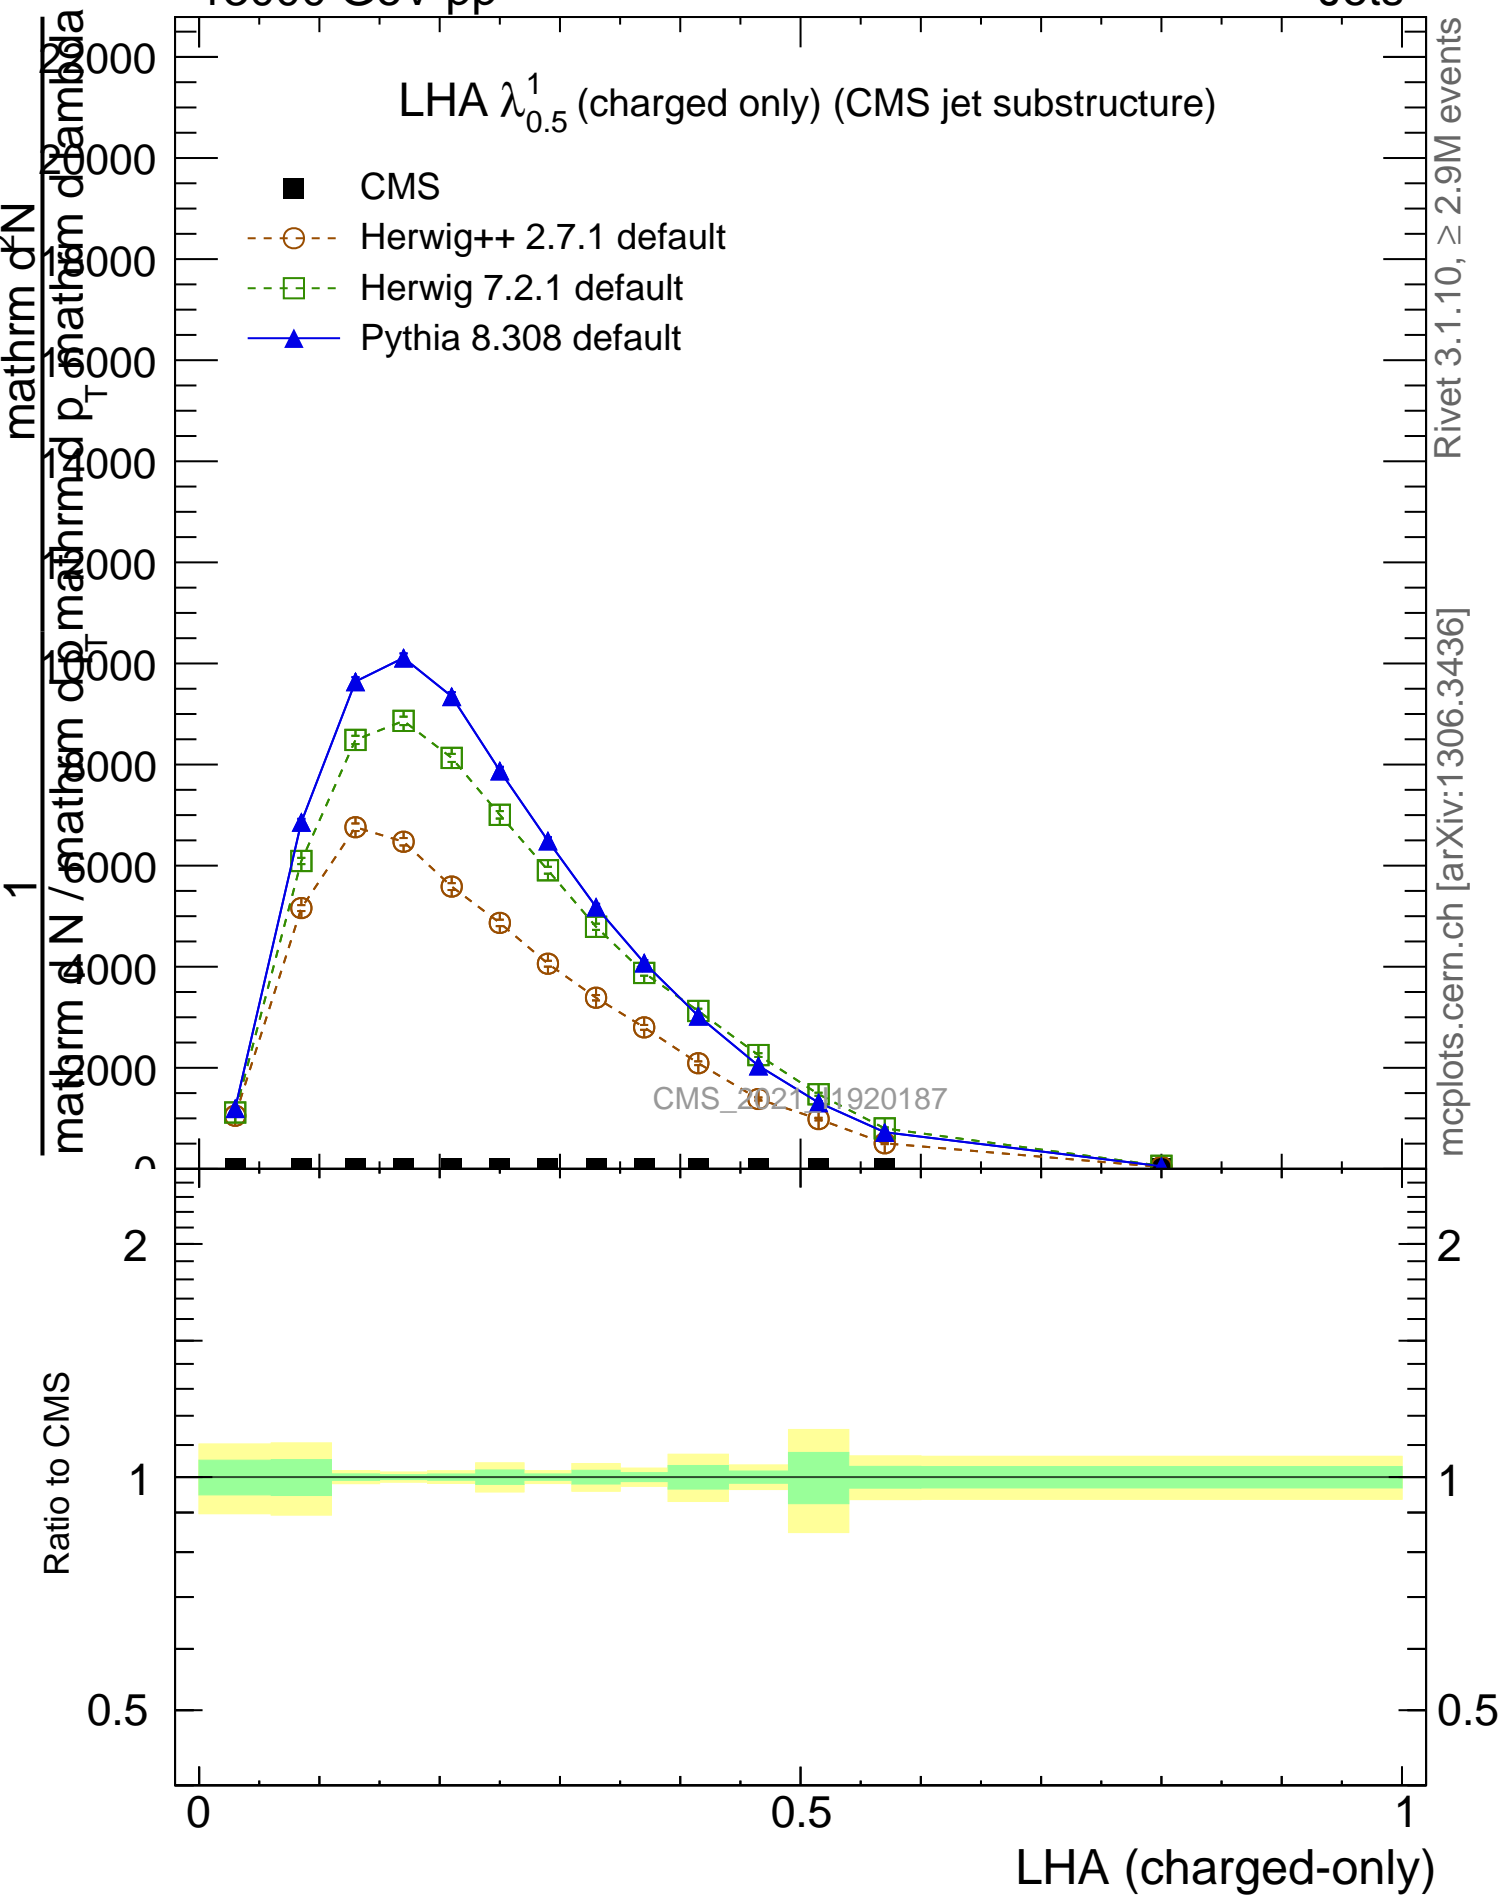

LHA  $\lambda_{0.5}^1$  (charged only) (CMS jet substructure)

- CMS
- o- Herwig++ 2.7.1 default
- Herwig 7.2.1 default
- ▲- Pythia 8.308 default

CMS\_20211920187