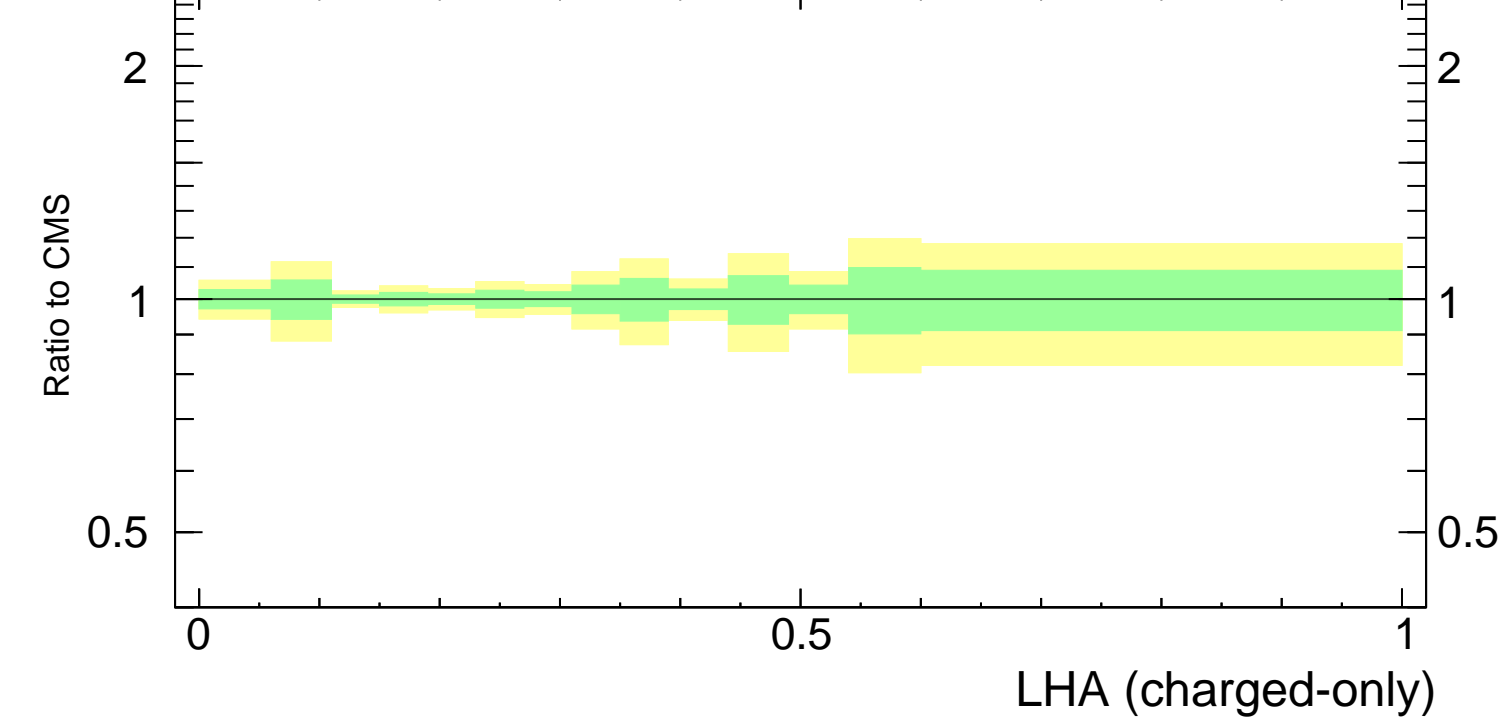

LHA  $\lambda_{0.5}^1$  (charged only) (CMS jet substructure)

- CMS
- Herwig++ 2.7.1 default
- Herwig 7.2.1 default
- ▲- Pythia 8.308 default

CMS\_2011\_11920187

mcplots.cern.ch [arXiv:1306.3436]

Rivet 3.1.10, ≥ 2.9M events