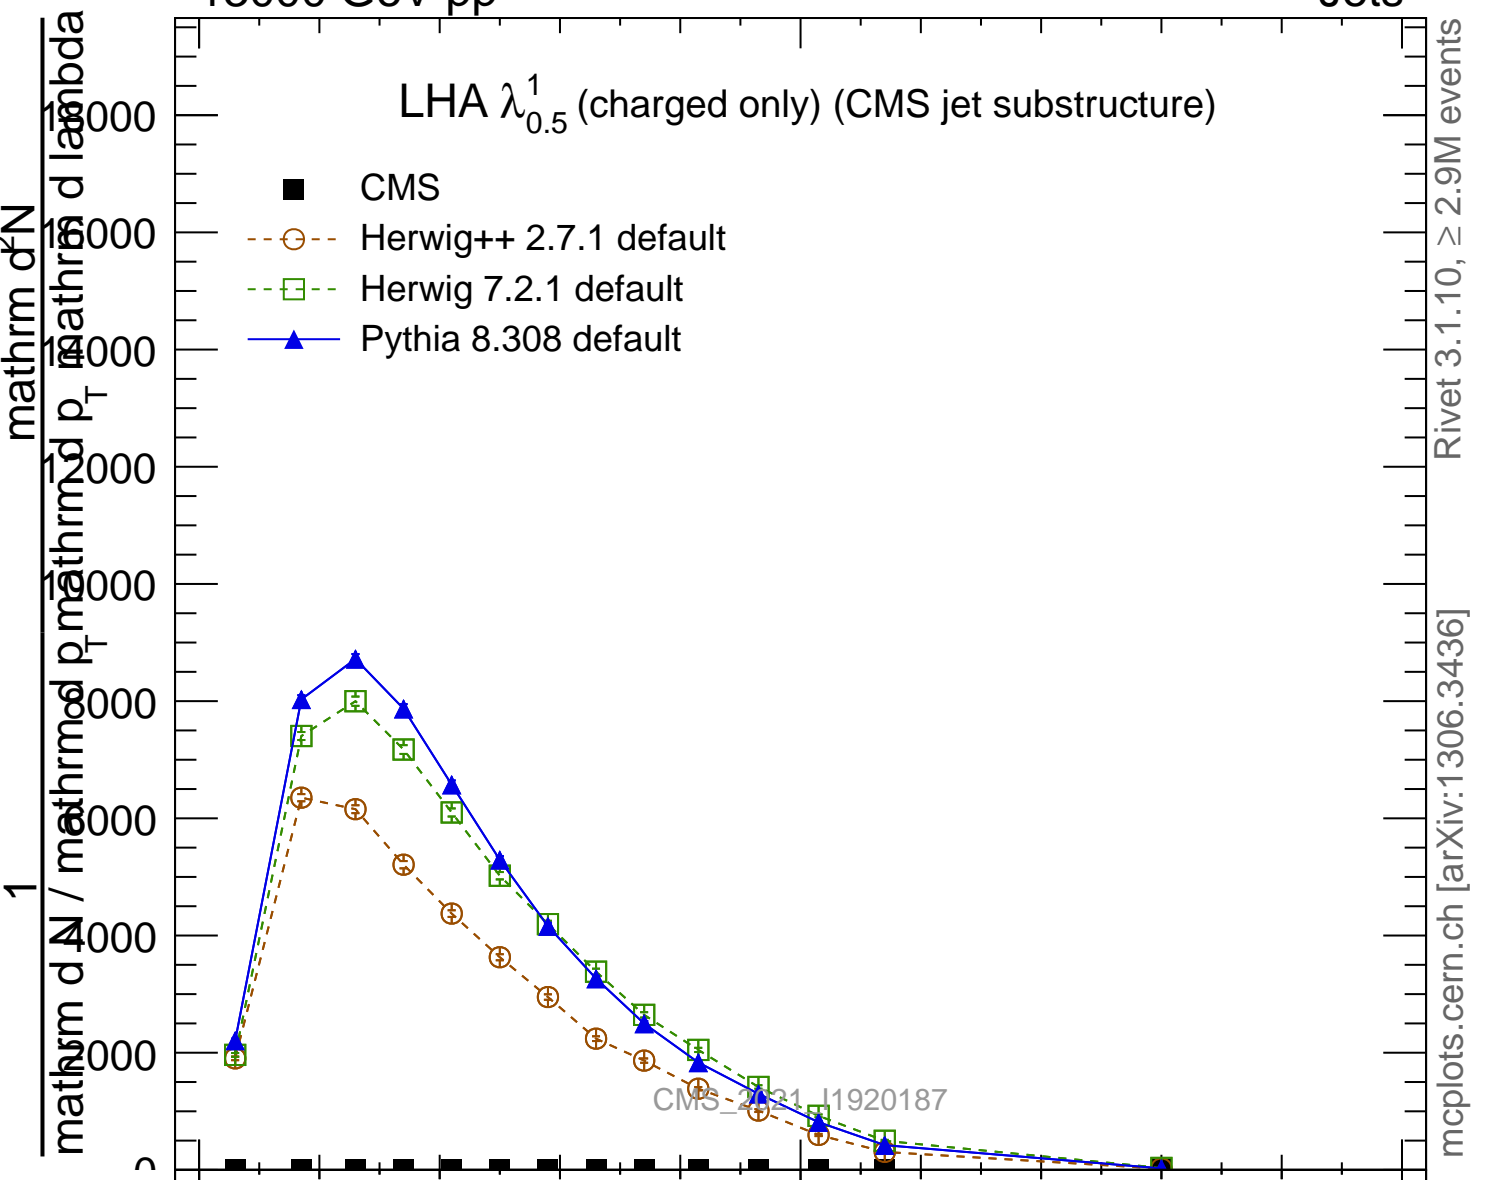

LHA  $\lambda_{0.5}^1$  (charged only) (CMS jet substructure)

- CMS
- Herwig++ 2.7.1 default
- Herwig 7.2.1 default
- ▲- Pythia 8.308 default

CMS\_2011\_11920187

mcplots.cern.ch [arXiv:1306.3436]

Rivet 3.1.10, ≥ 2.9M events