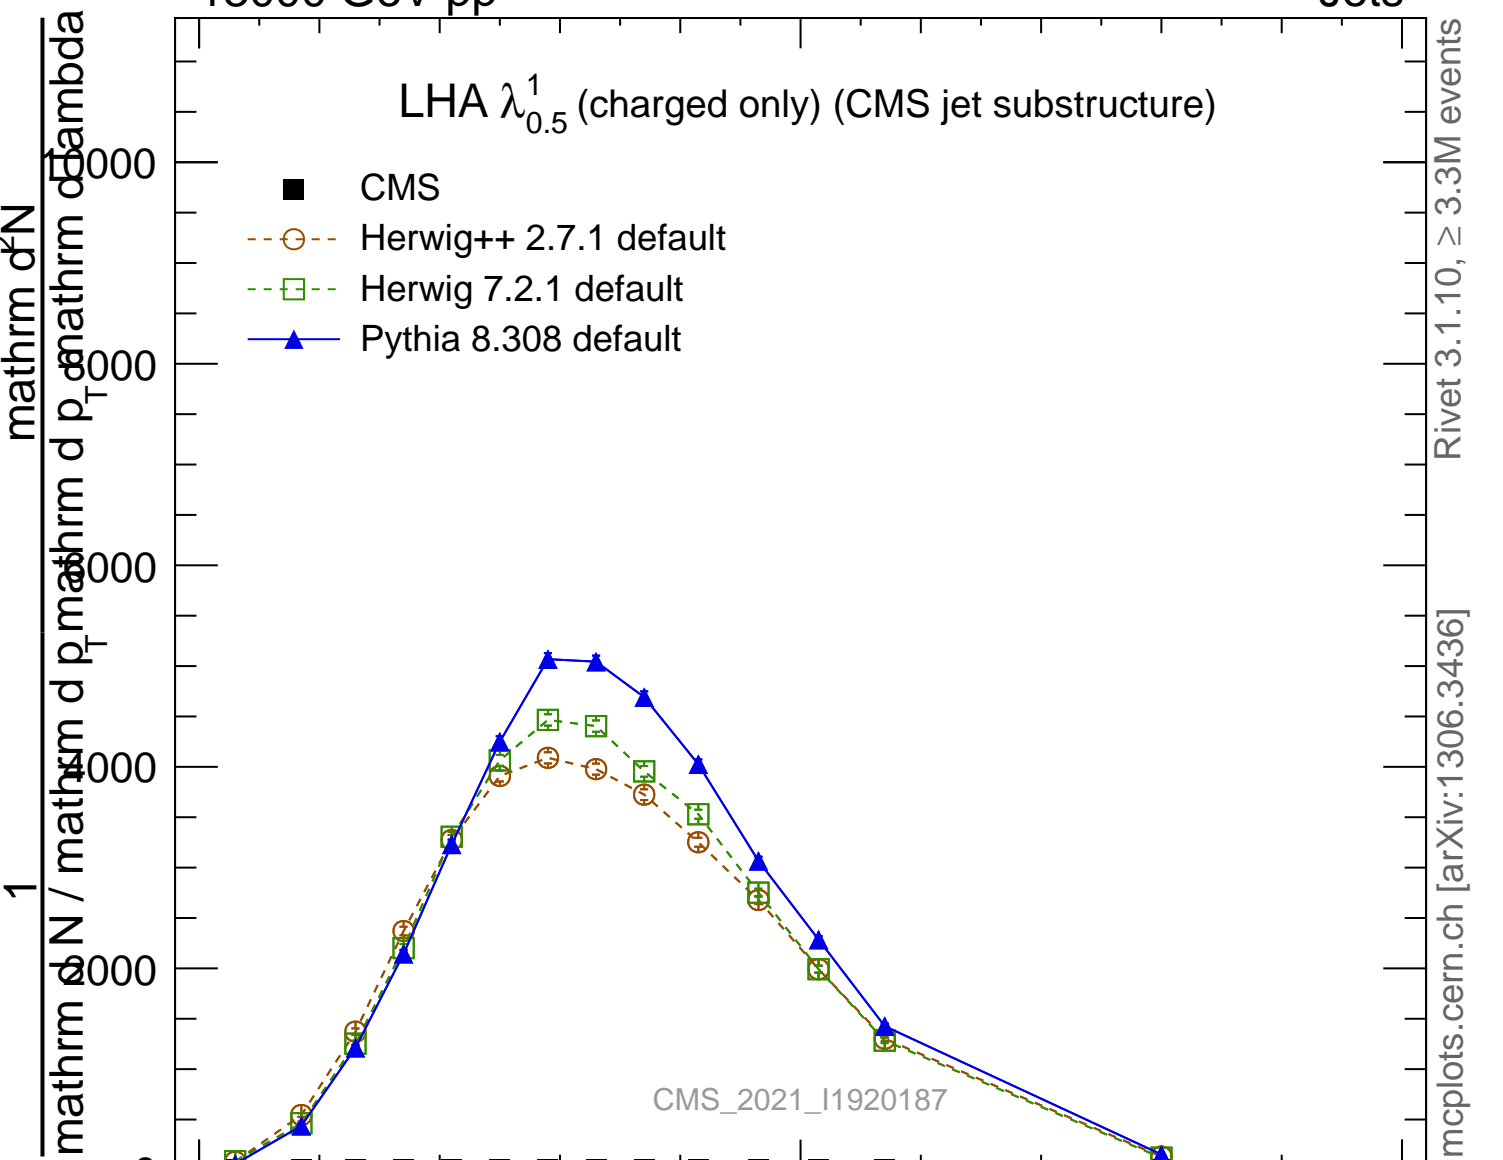

LHA $\lambda_{0.5}^1$ (charged only) (CMS jet substructure)

- CMS
- Herwig++ 2.7.1 default
- Herwig 7.2.1 default
- ▲- Pythia 8.308 default

CMS_2021_I1920187

Rivet 3.1.10, $\geq 3.3M$ events
mcplots.cern.ch [arXiv:1306.3436]