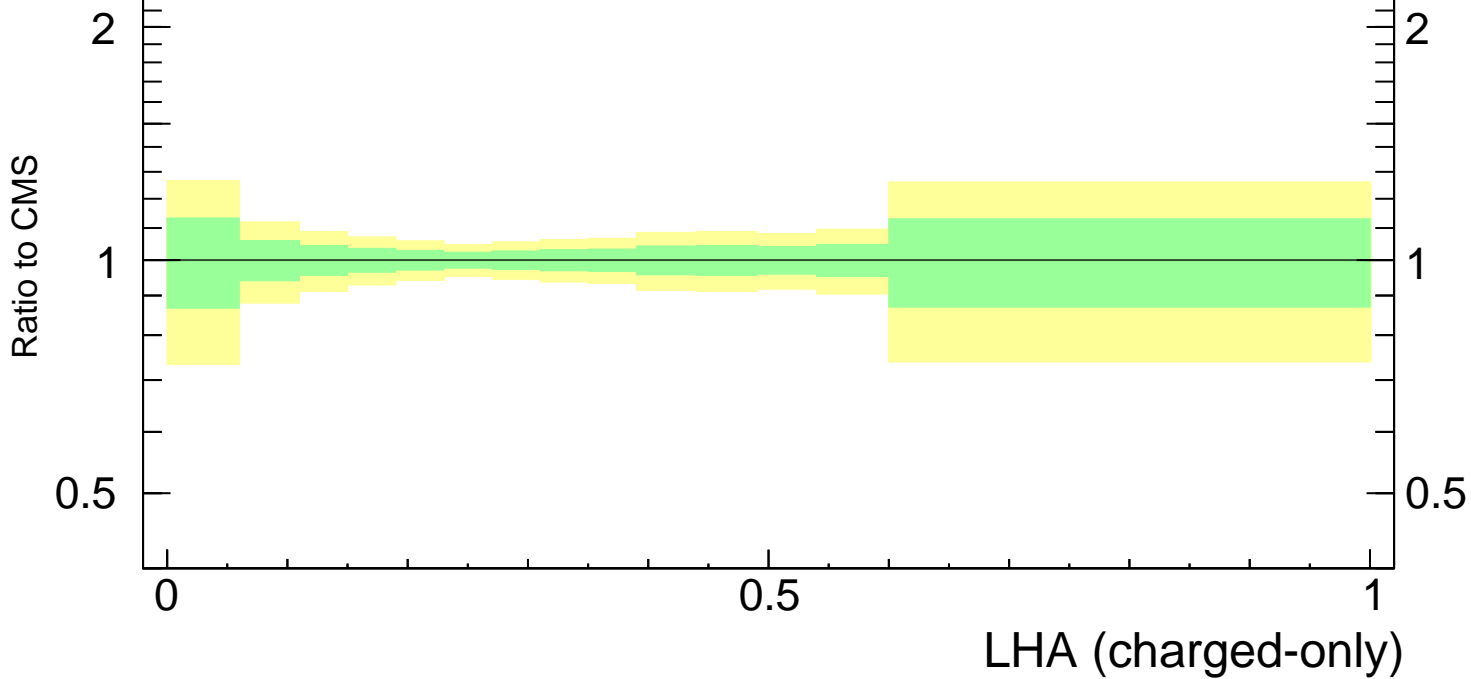

LHA $\lambda_{0.5}^1$ (charged only) (CMS jet substructure)

- CMS
- Herwig++ 2.7.1 default
- Herwig 7.2.1 default
- ▲- Pythia 8.308 default

CMS_2021_I1920187

Rivet 3.1.10, $\geq 3.3M$ events
mcplots.cern.ch [arXiv:1306.3436]