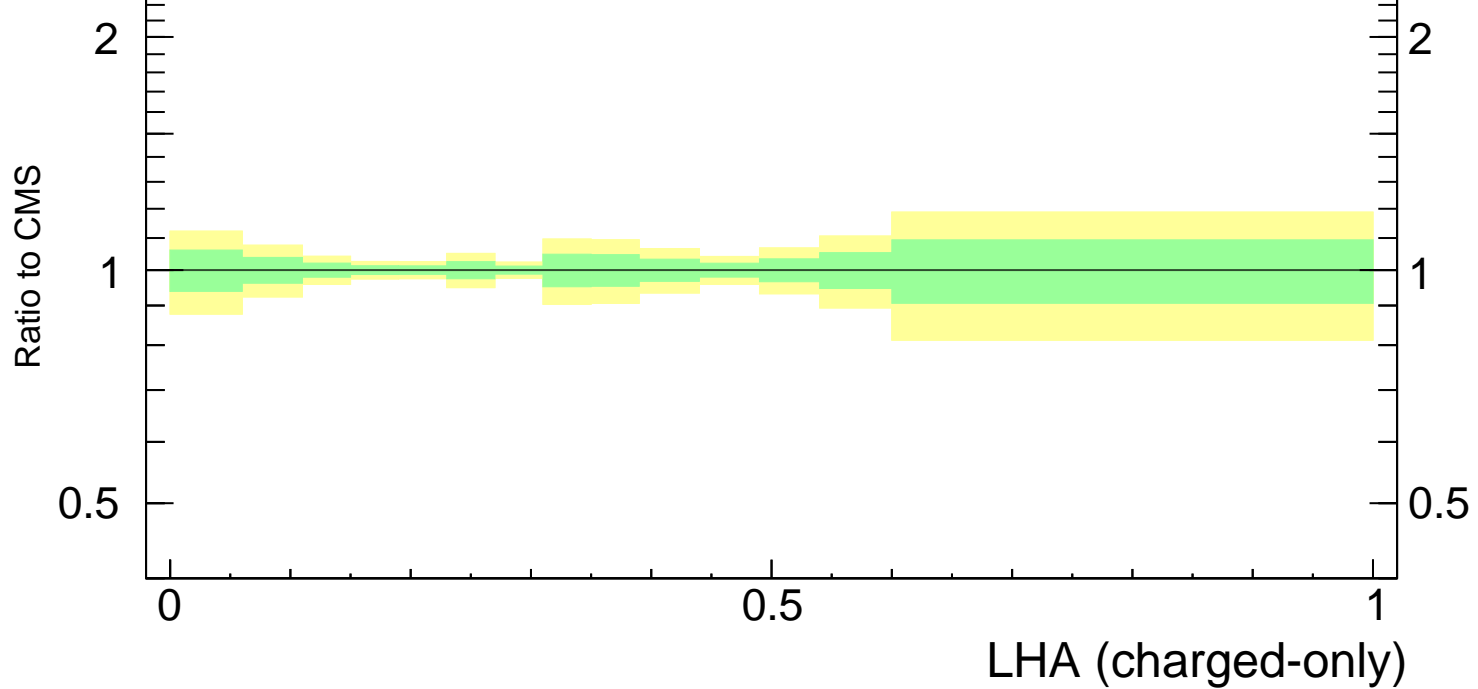

LHA $\lambda_{0.5}^1$ (charged only) (CMS jet substructure)

- CMS
- Herwig++ 2.7.1 default
- Herwig 7.2.1 default
- ▲- Pythia 8.308 default

CMS_2021_11920187

mcplots.cern.ch [arXiv:1306.3436]

Rivet 3.1.10, ≥ 3.2M events