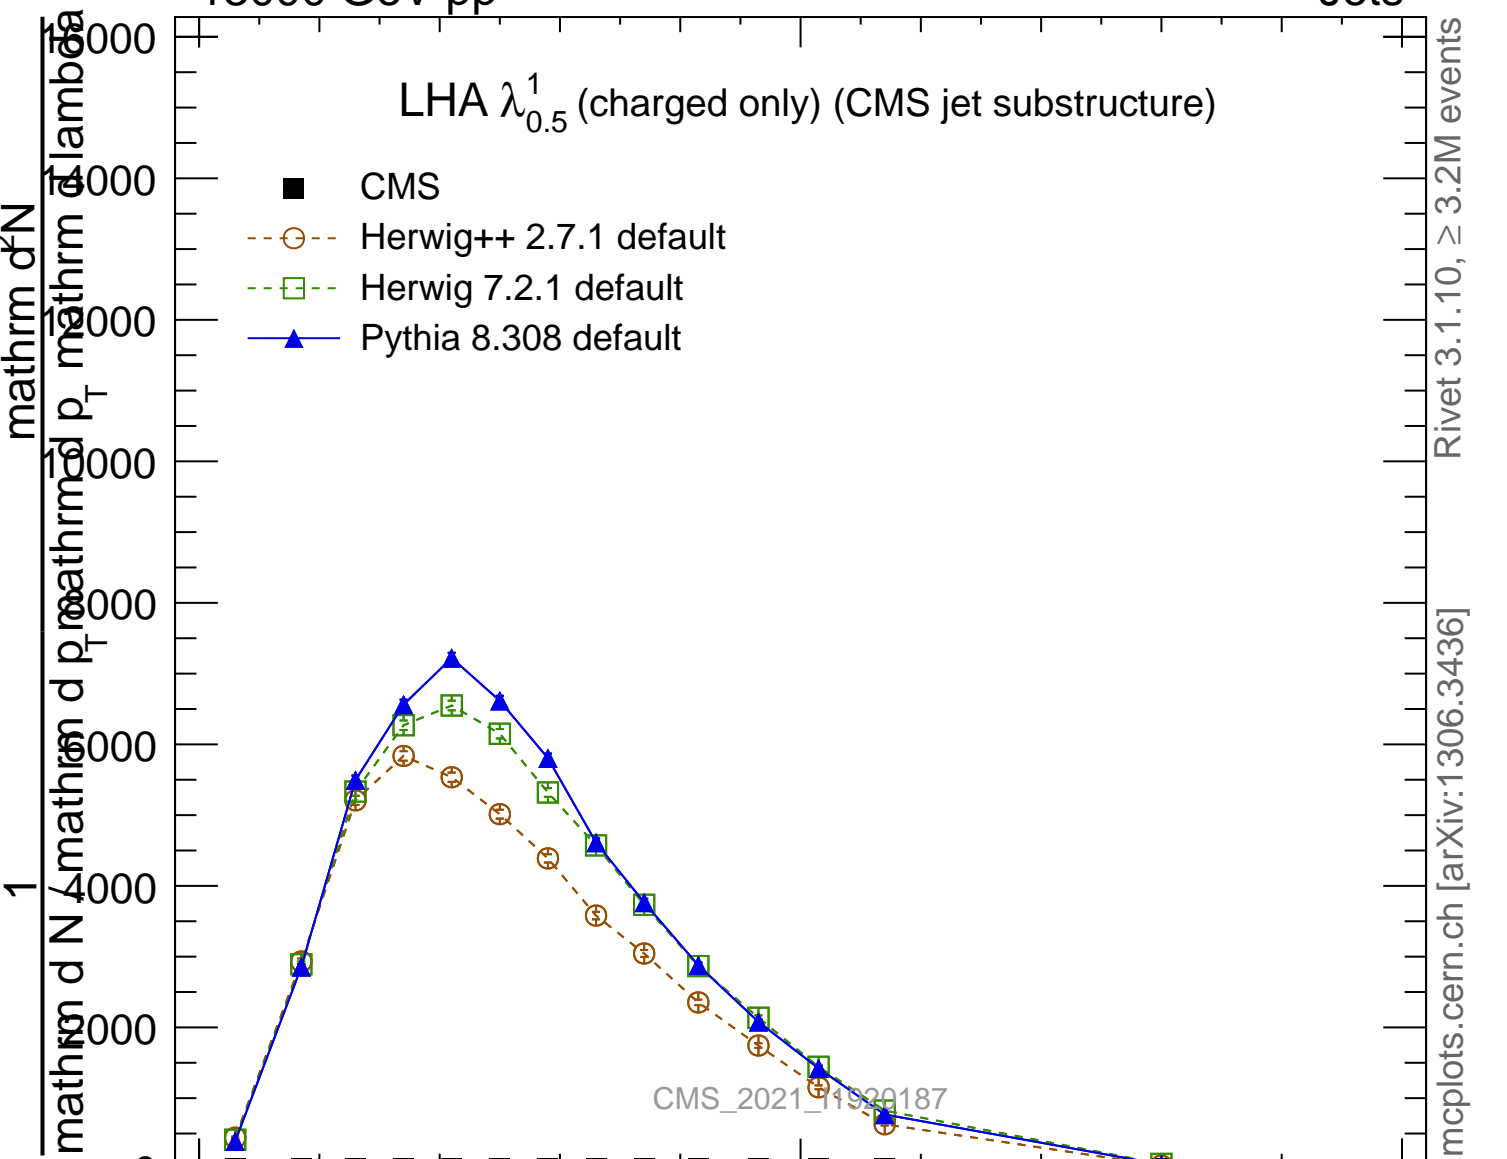

LHA $\lambda_{0.5}^1$ (charged only) (CMS jet substructure)

- CMS
- Herwig++ 2.7.1 default
- Herwig 7.2.1 default
- ▲- Pythia 8.308 default

CMS_2021_11920187

mcplots.cern.ch [arXiv:1306.3436]

Rivet 3.1.10, ≥ 3.2M events