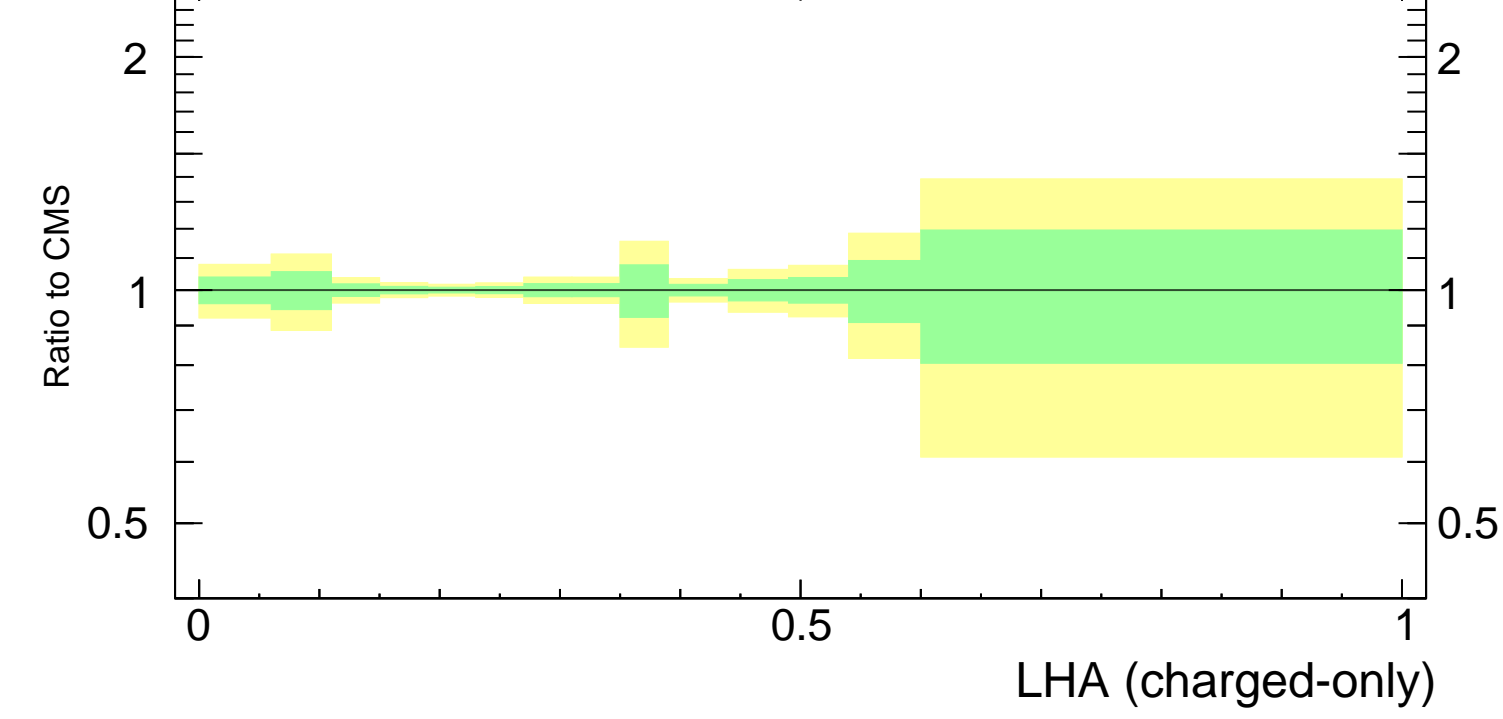

LHA $\lambda_{0.5}^1$ (charged only) (CMS jet substructure)

- CMS
- Herwig++ 2.7.1 default
- Herwig 7.2.1 default
- ▲- Pythia 8.308 default

Rivet 3.1.10, ≥ 2.5M events
mcplots.cern.ch [arXiv:1306.3436]