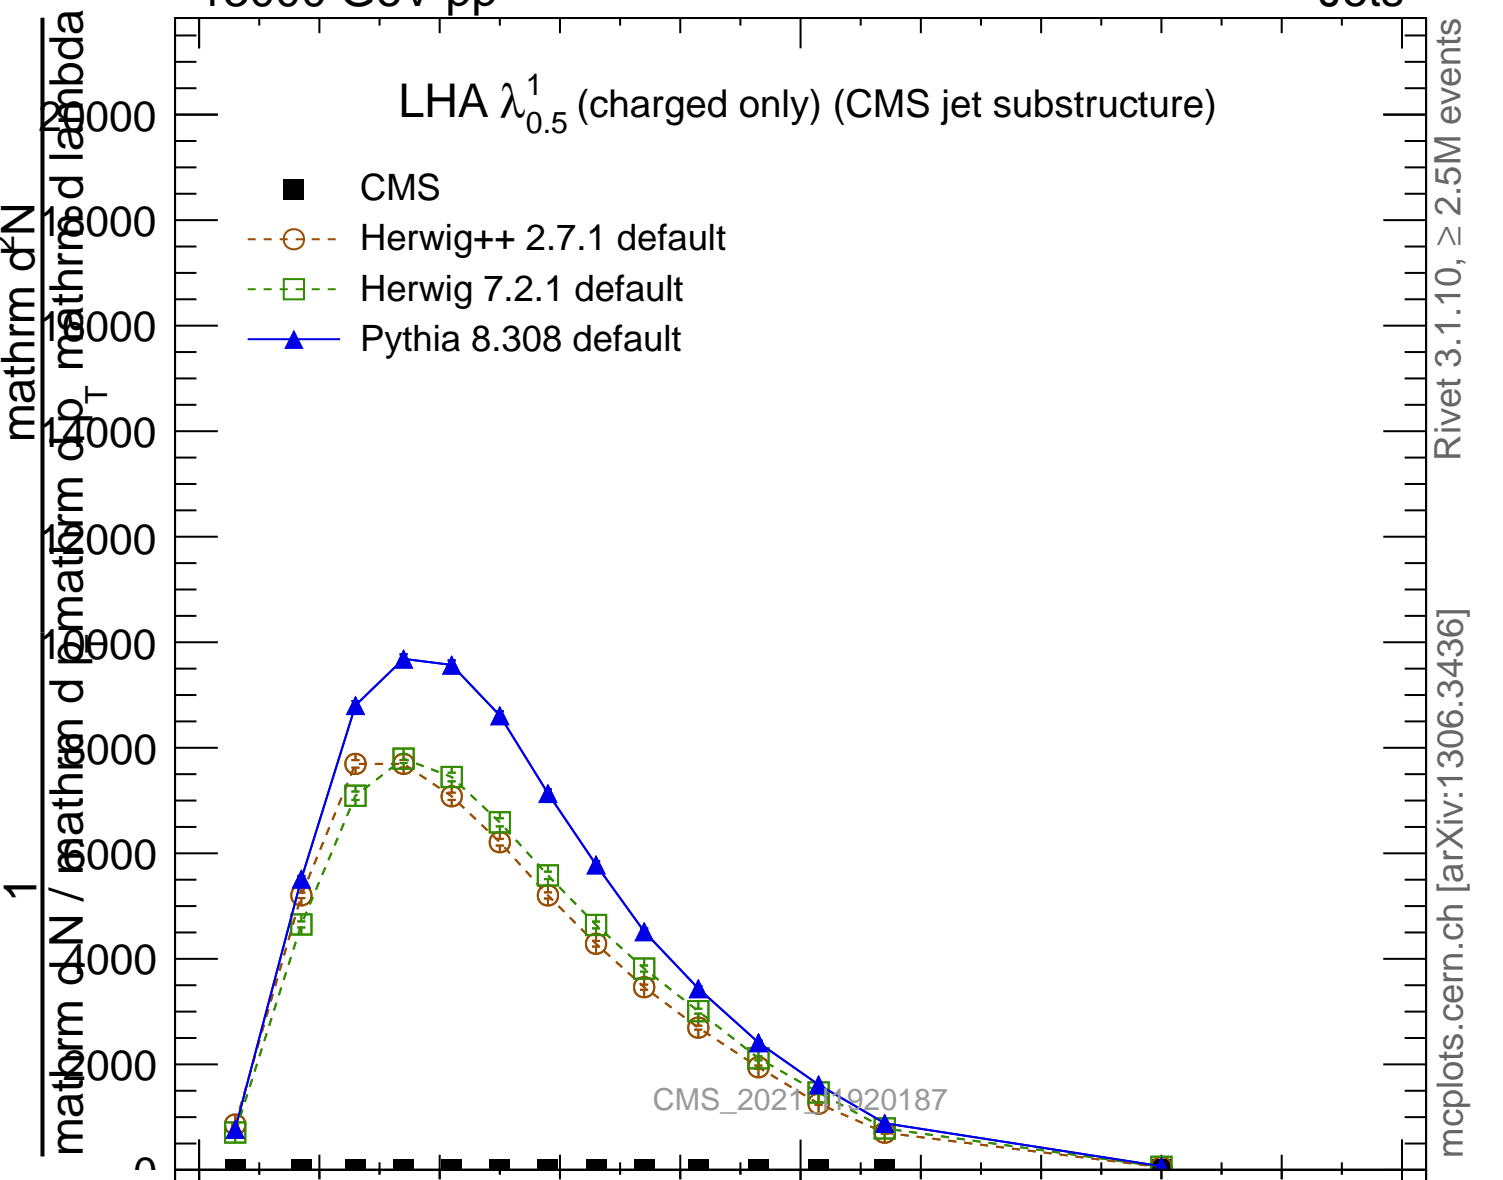

LHA $\lambda_{0.5}^1$ (charged only) (CMS jet substructure)

- CMS
- Herwig++ 2.7.1 default
- Herwig 7.2.1 default
- ▲- Pythia 8.308 default

Rivet 3.1.10, ≥ 2.5M events
mcplots.cern.ch [arXiv:1306.3436]