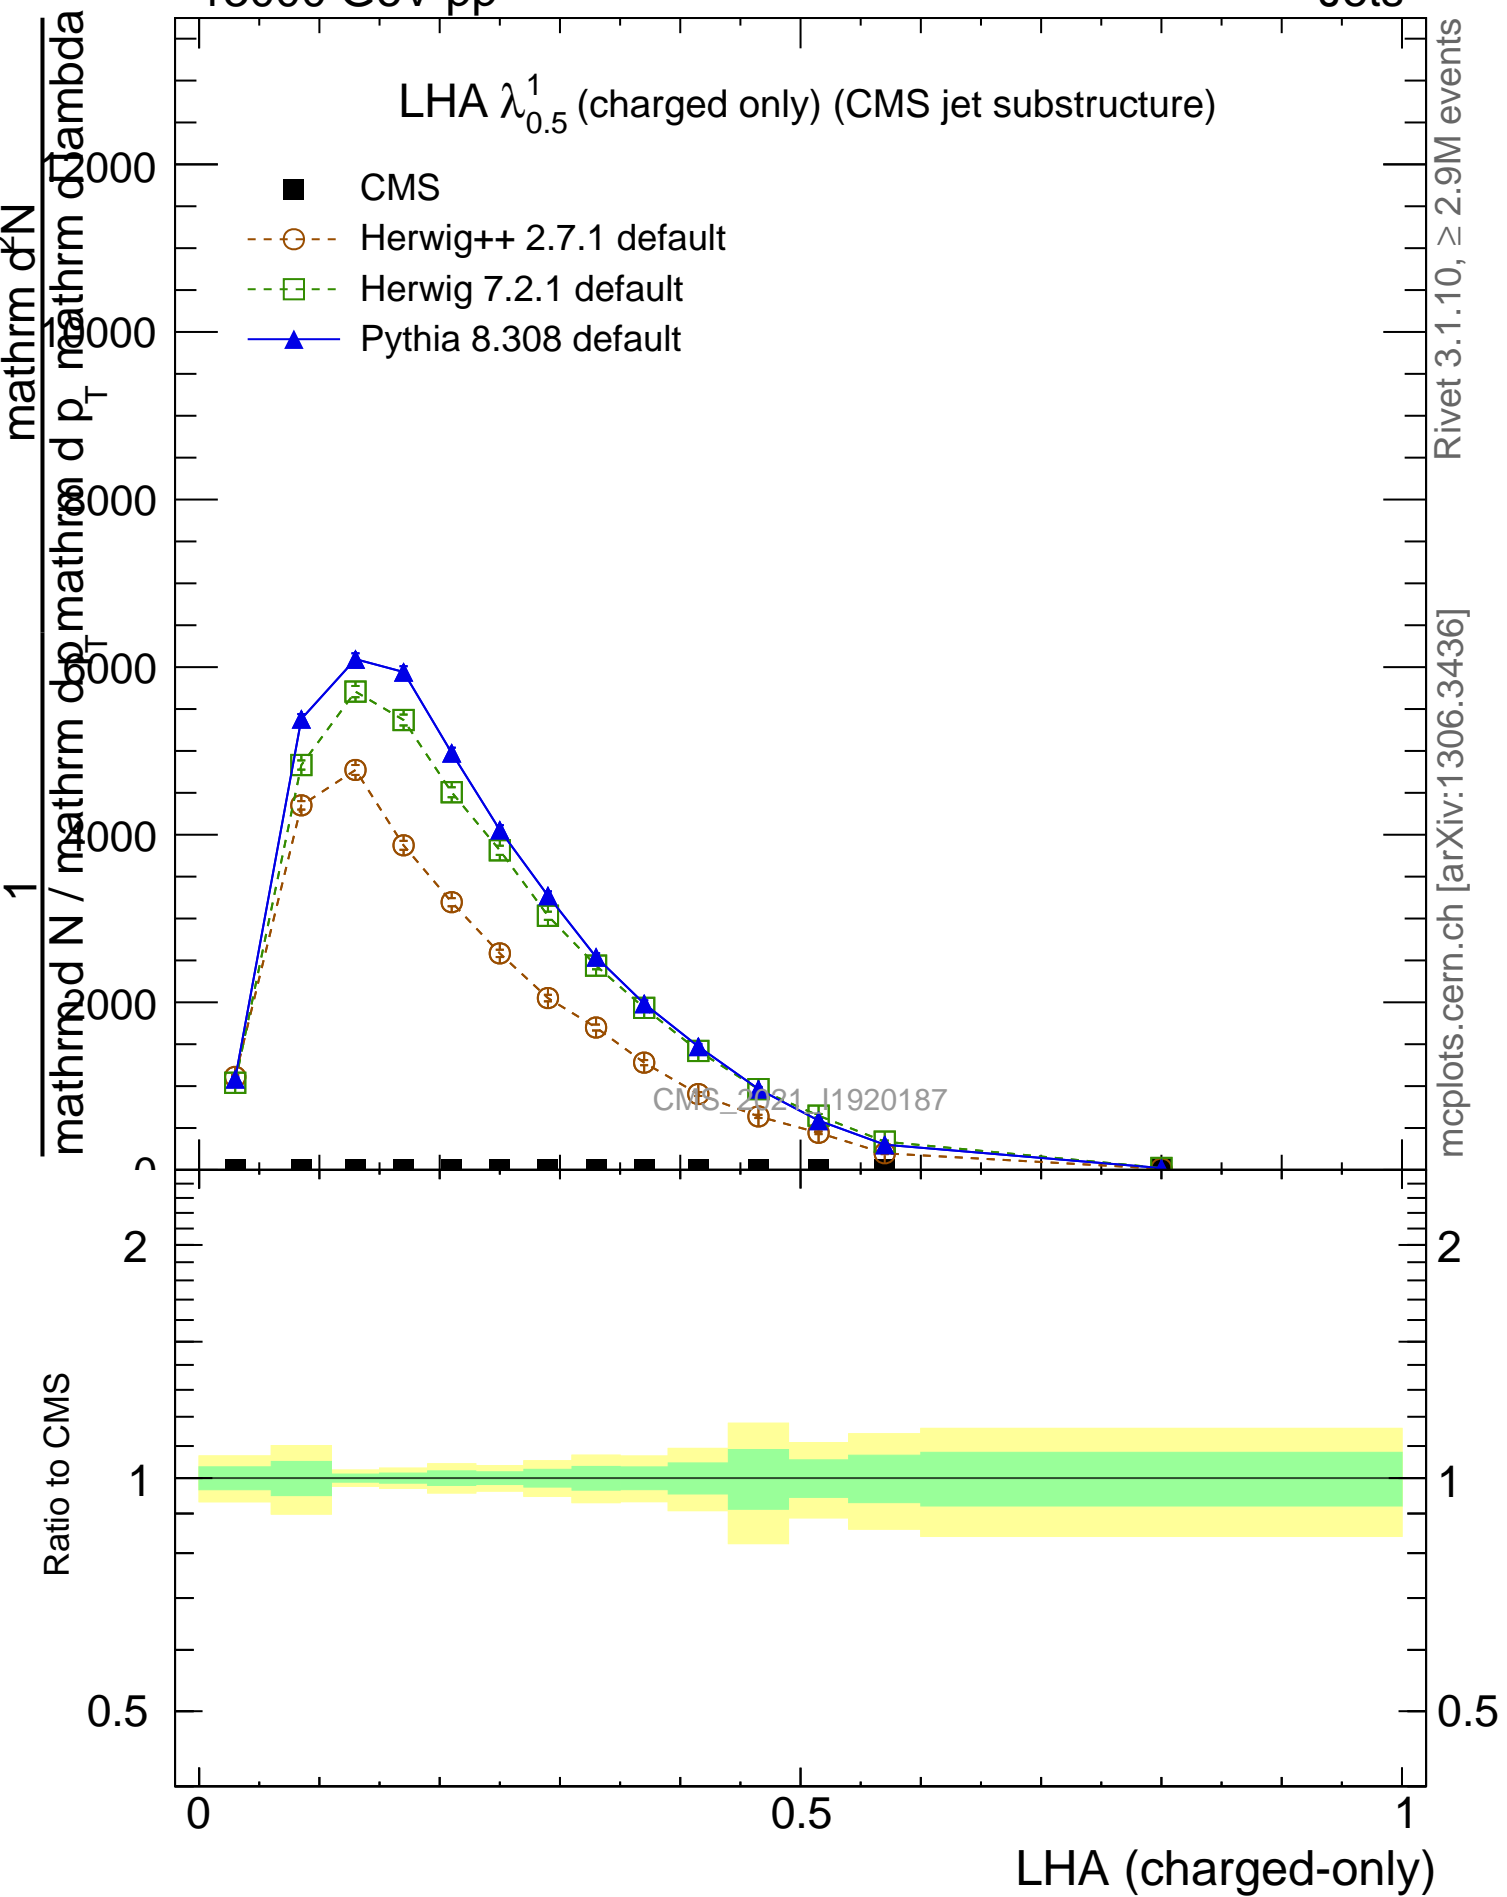

LHA  $\lambda_{0.5}^1$  (charged only) (CMS jet substructure)

- CMS
- Herwig++ 2.7.1 default
- Herwig 7.2.1 default
- ▲- Pythia 8.308 default

Rivet 3.1.10, ≥ 2.9M events  
mcplots.cern.ch [arXiv:1306.3436]