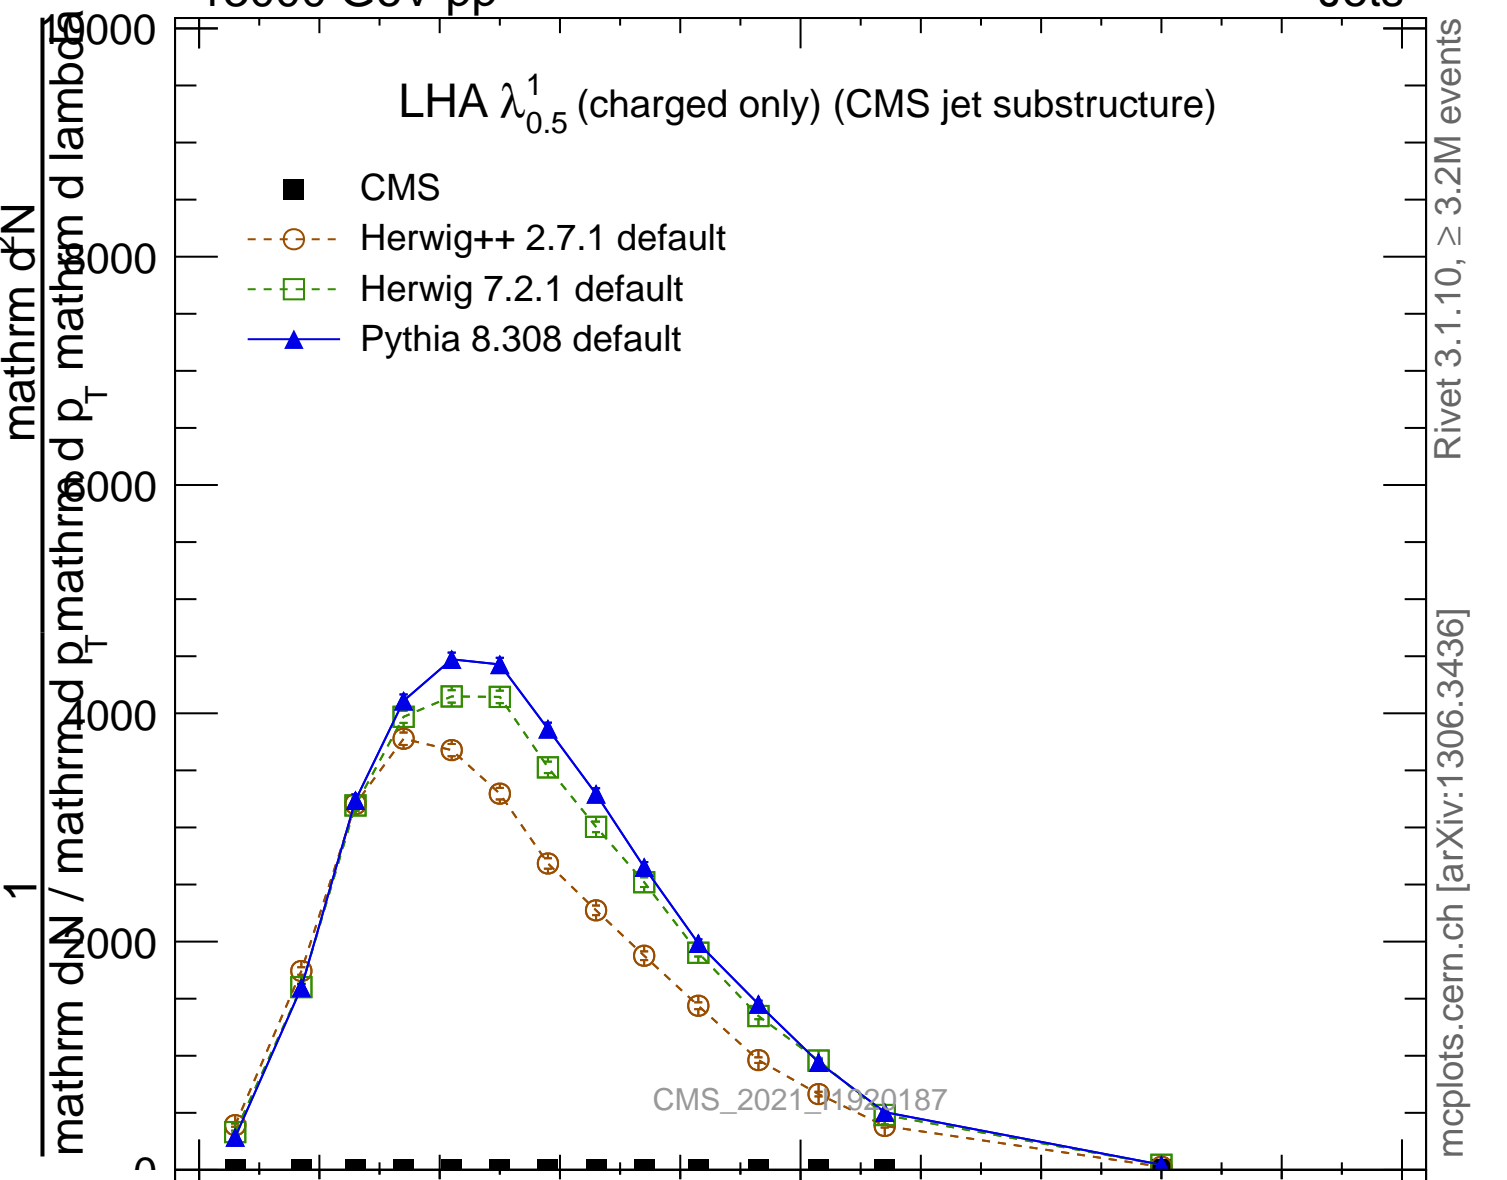

LHA  $\lambda_{0.5}^1$  (charged only) (CMS jet substructure)

- CMS
- Herwig++ 2.7.1 default
- Herwig 7.2.1 default
- ▲- Pythia 8.308 default

CMS\_2021\_1920187

mcplots.cern.ch [arXiv:1306.3436]

Rivet 3.1.10, ≥ 3.2M events