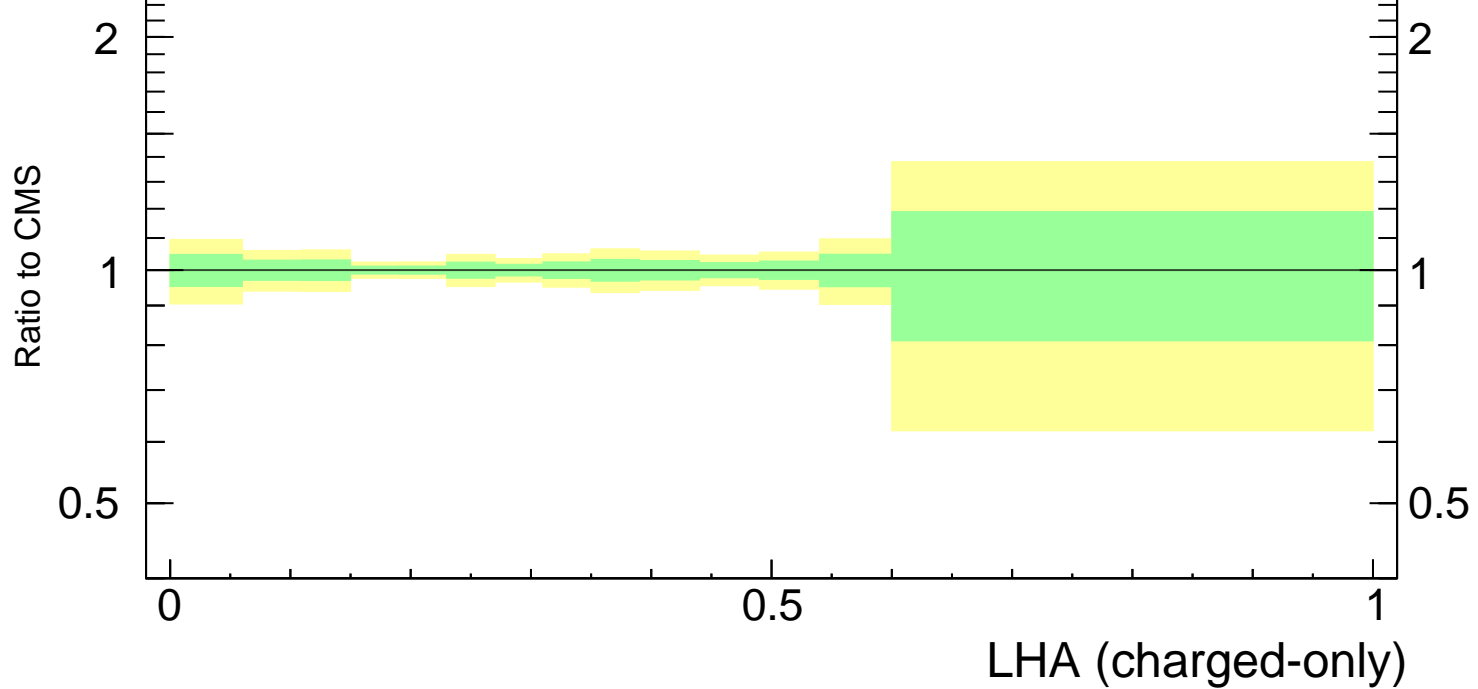

LHA  $\lambda_{0.5}^1$  (charged only) (CMS jet substructure)

- CMS
- Herwig++ 2.7.1 default
- Herwig 7.2.1 default
- ▲- Pythia 8.308 default

CMS\_2021\_1920187

mcplots.cern.ch [arXiv:1306.3436]

Rivet 3.1.10, ≥ 3.2M events