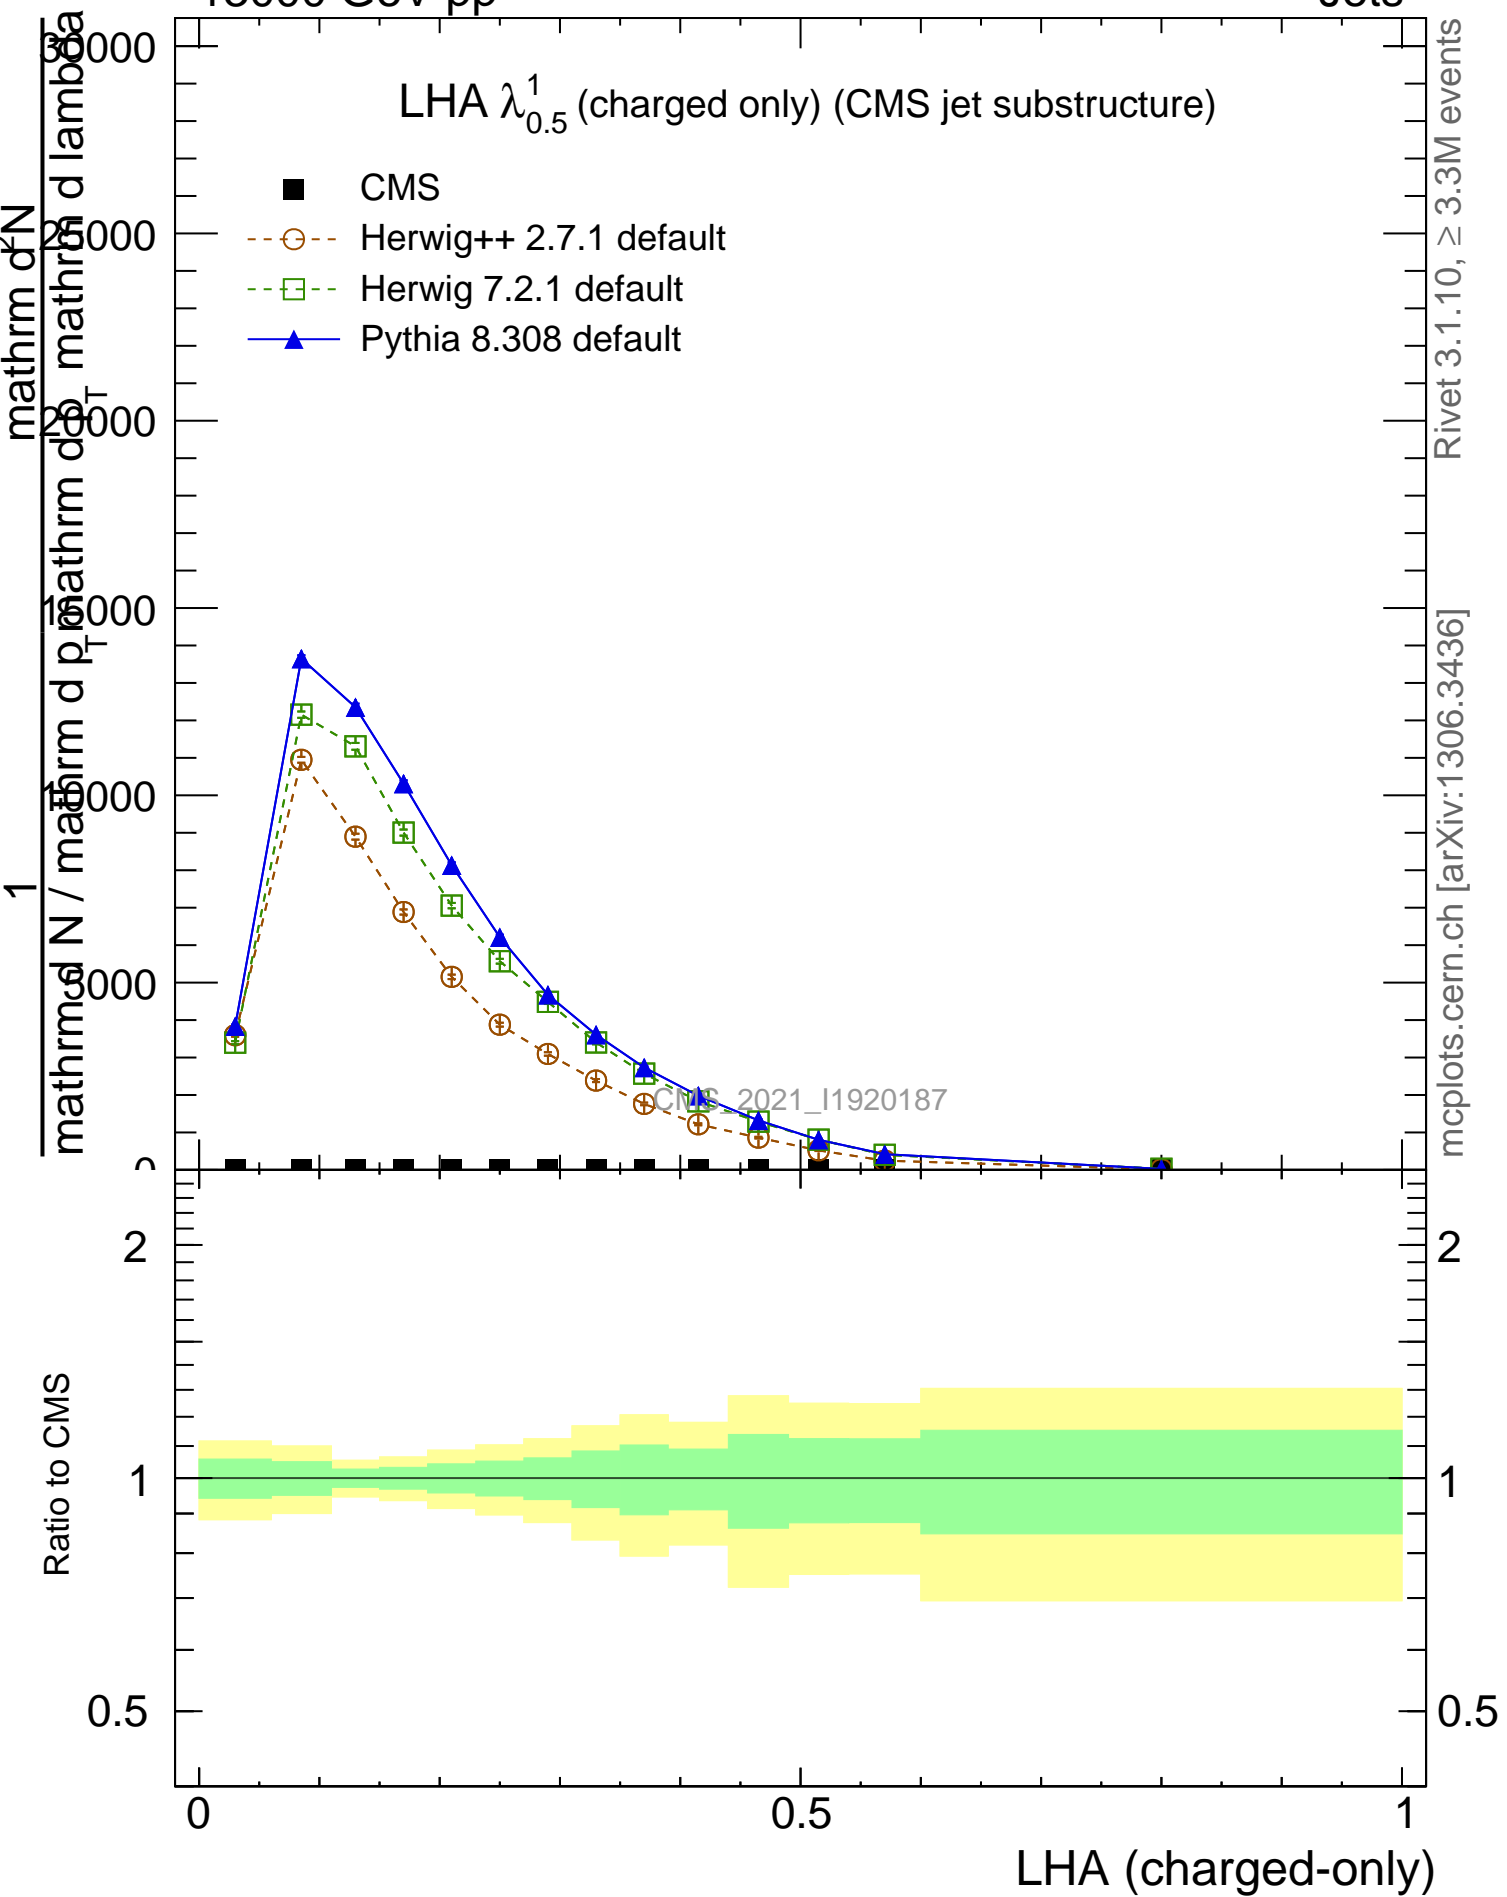

LHA  $\lambda_{0.5}^1$  (charged only) (CMS jet substructure)

- CMS
- Herwig++ 2.7.1 default
- Herwig 7.2.1 default
- ▲- Pythia 8.308 default

mcplots.cern.ch [arXiv:1306.3436]

CMS 2021\_11920187