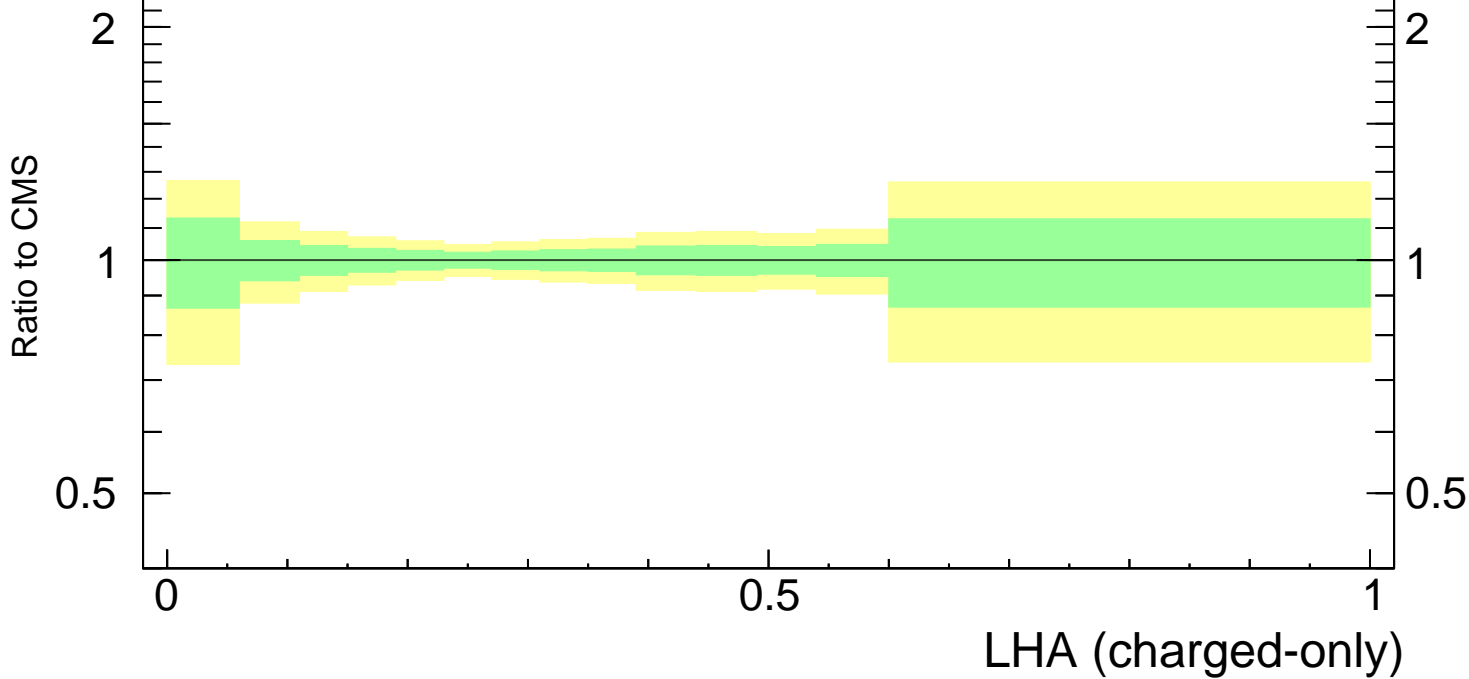

LHA $\lambda_{0.5}^1$ (charged only) (CMS jet substructure)

- CMS
- Pythia 6.428 345
- Pythia 6.428 346
- △- Pythia 6.428 370
- Pythia 6.428 default
- ▲- Pythia 8.308 default

Rivet 3.1.10, ≥ 3.3M events