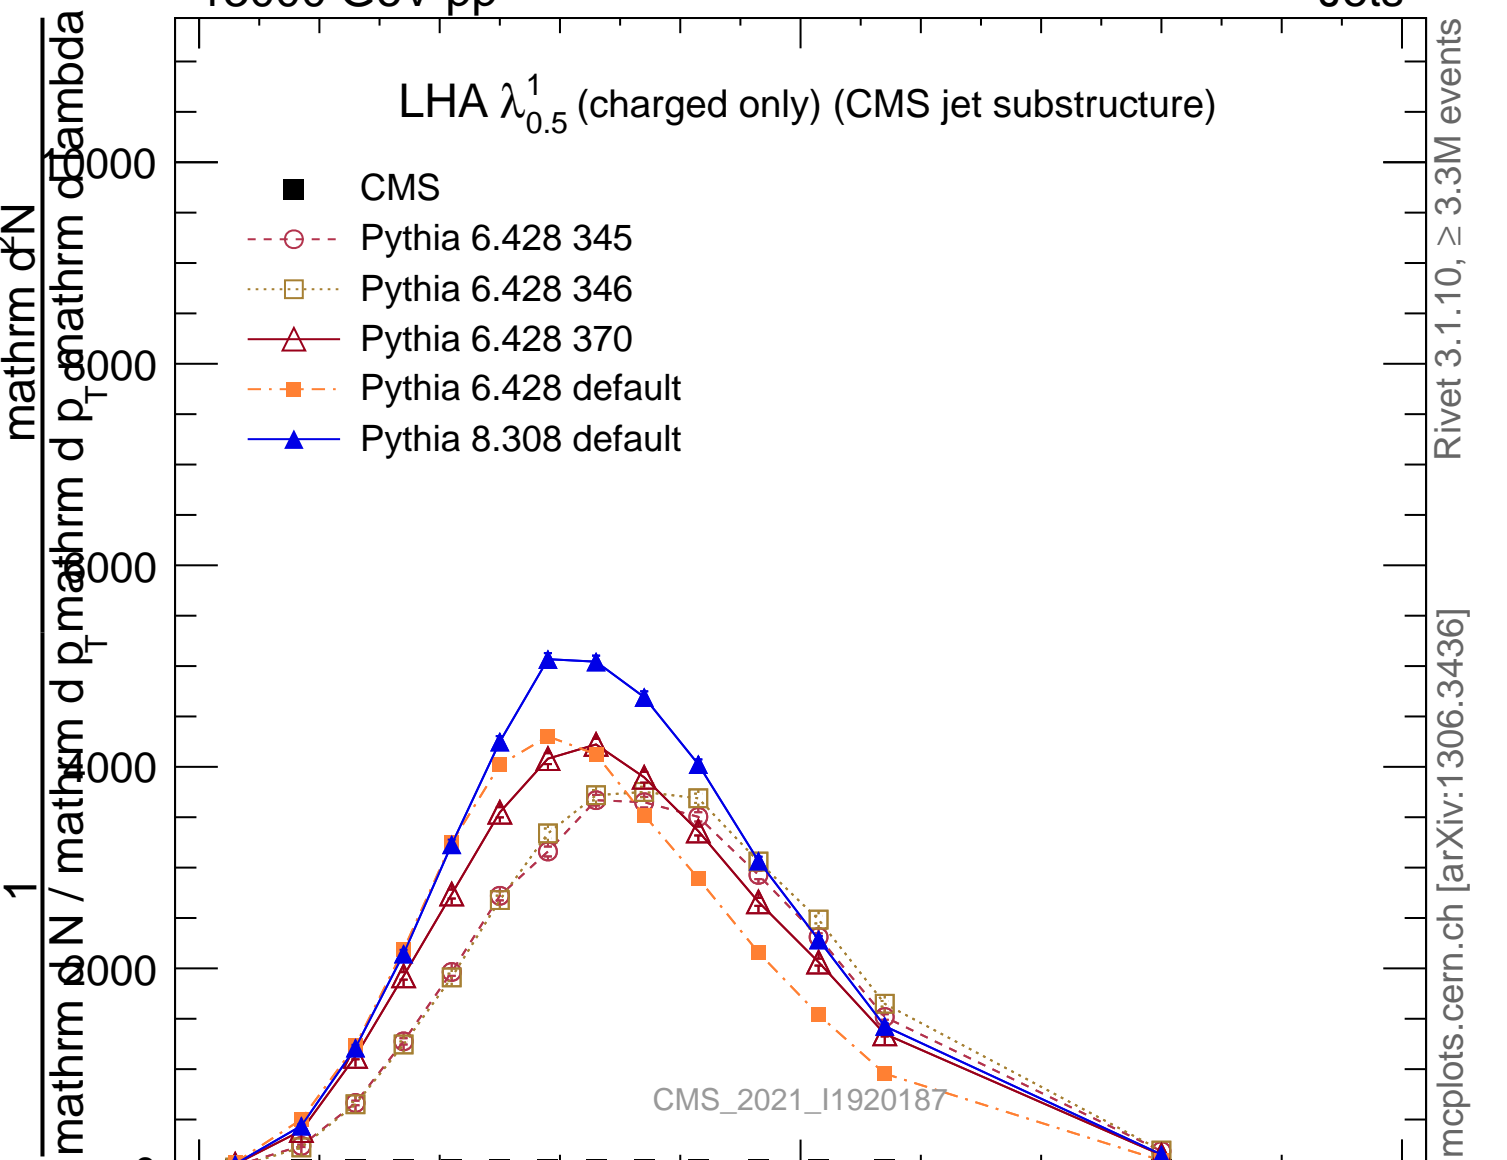

LHA $\lambda_{0.5}^1$ (charged only) (CMS jet substructure)

- CMS
- Pythia 6.428 345
- Pythia 6.428 346
- △- Pythia 6.428 370
- Pythia 6.428 default
- ▲- Pythia 8.308 default

Rivet 3.1.10, ≥ 3.3M events

mcplots.cern.ch [arXiv:1306.3436]