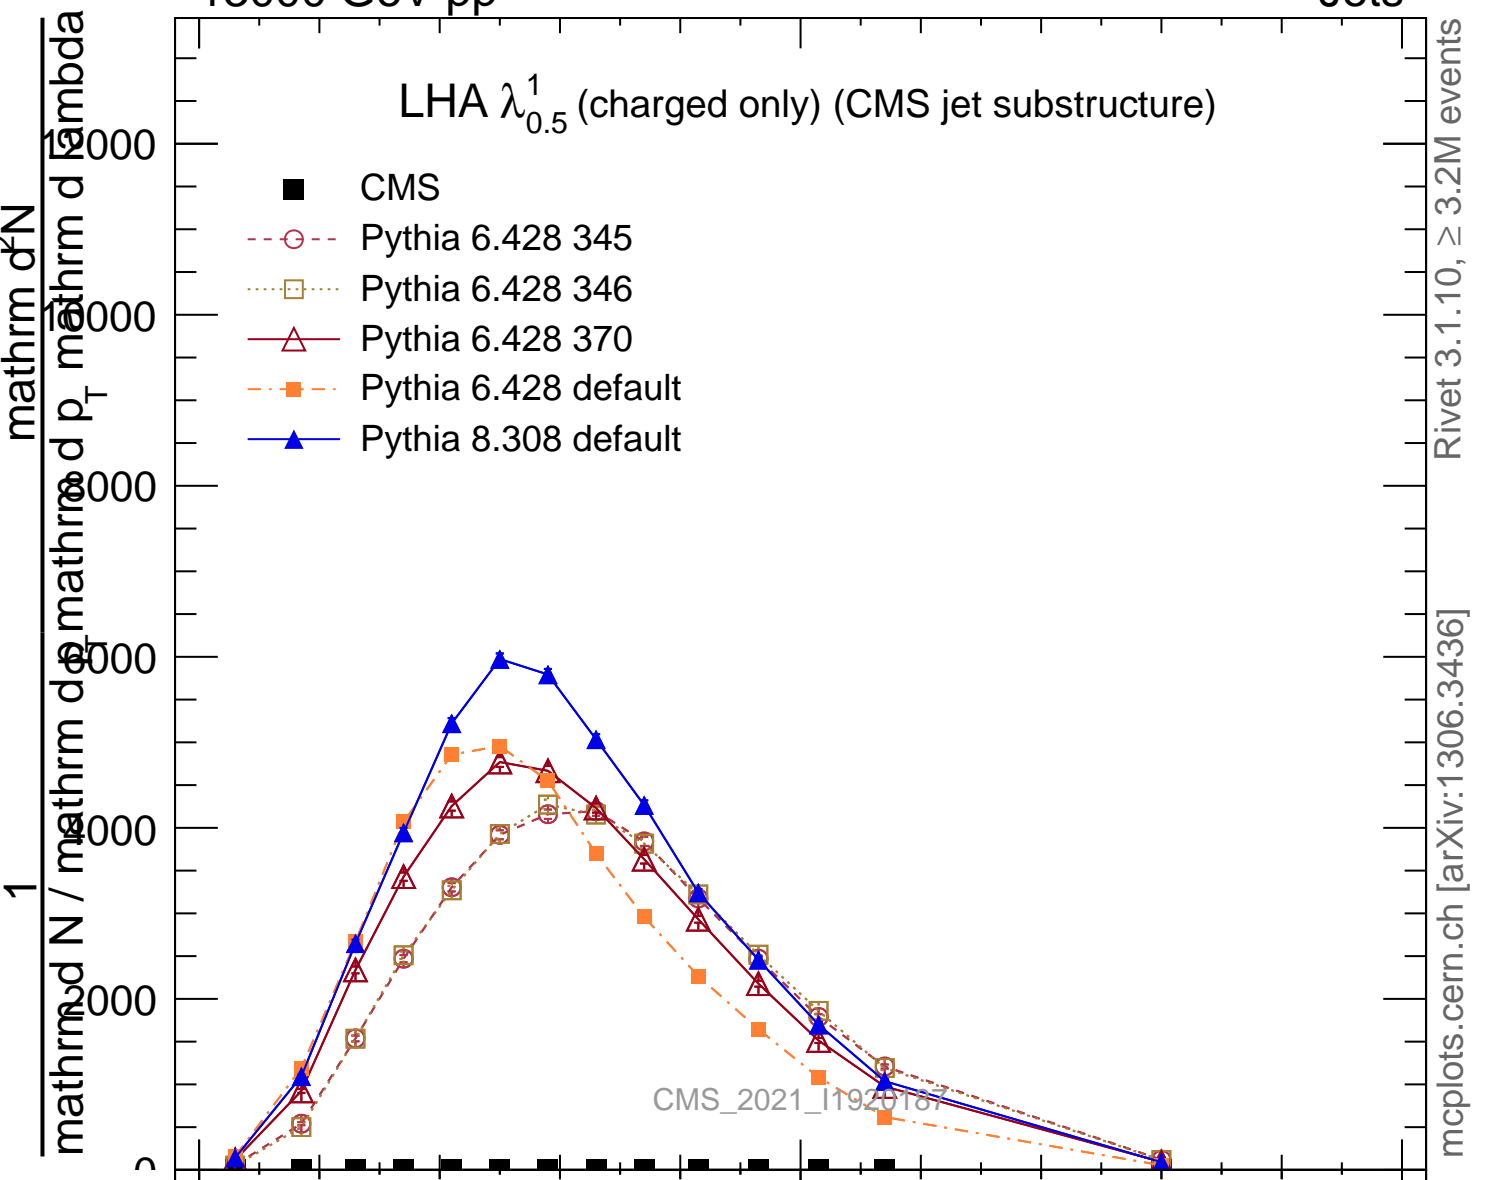

LHA $\lambda_{0.5}^1$ (charged only) (CMS jet substructure)

- CMS
- Pythia 6.428 345
- Pythia 6.428 346
- △- Pythia 6.428 370
- Pythia 6.428 default
- ▲- Pythia 8.308 default

Rivet 3.1.10, ≥ 3.2M events
mcplots.cern.ch [arXiv:1306.3436]