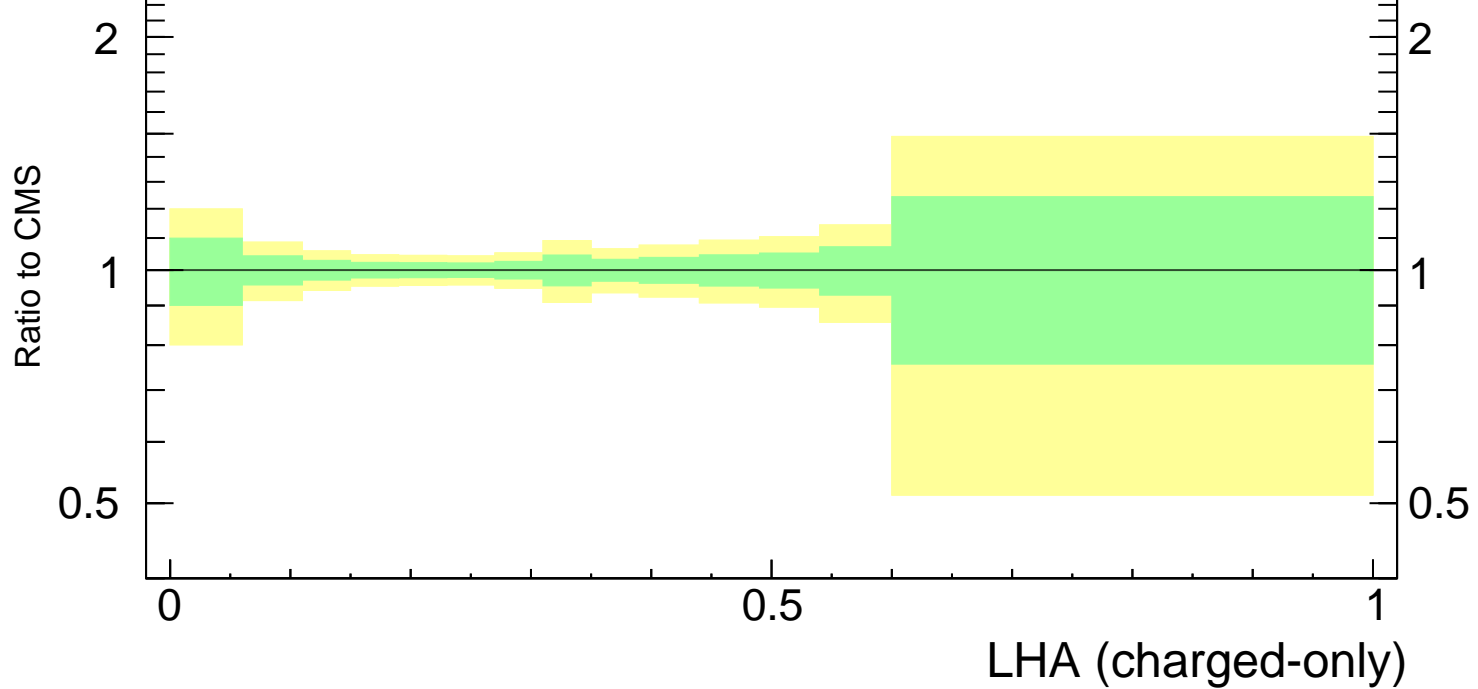

LHA $\lambda_{0.5}^1$ (charged only) (CMS jet substructure)

- CMS
- Pythia 6.428 345
- Pythia 6.428 346
- △- Pythia 6.428 370
- Pythia 6.428 default
- ▲- Pythia 8.308 default

Rivet 3.1.10, ≥ 3.2M events
mcplots.cern.ch [arXiv:1306.3436]