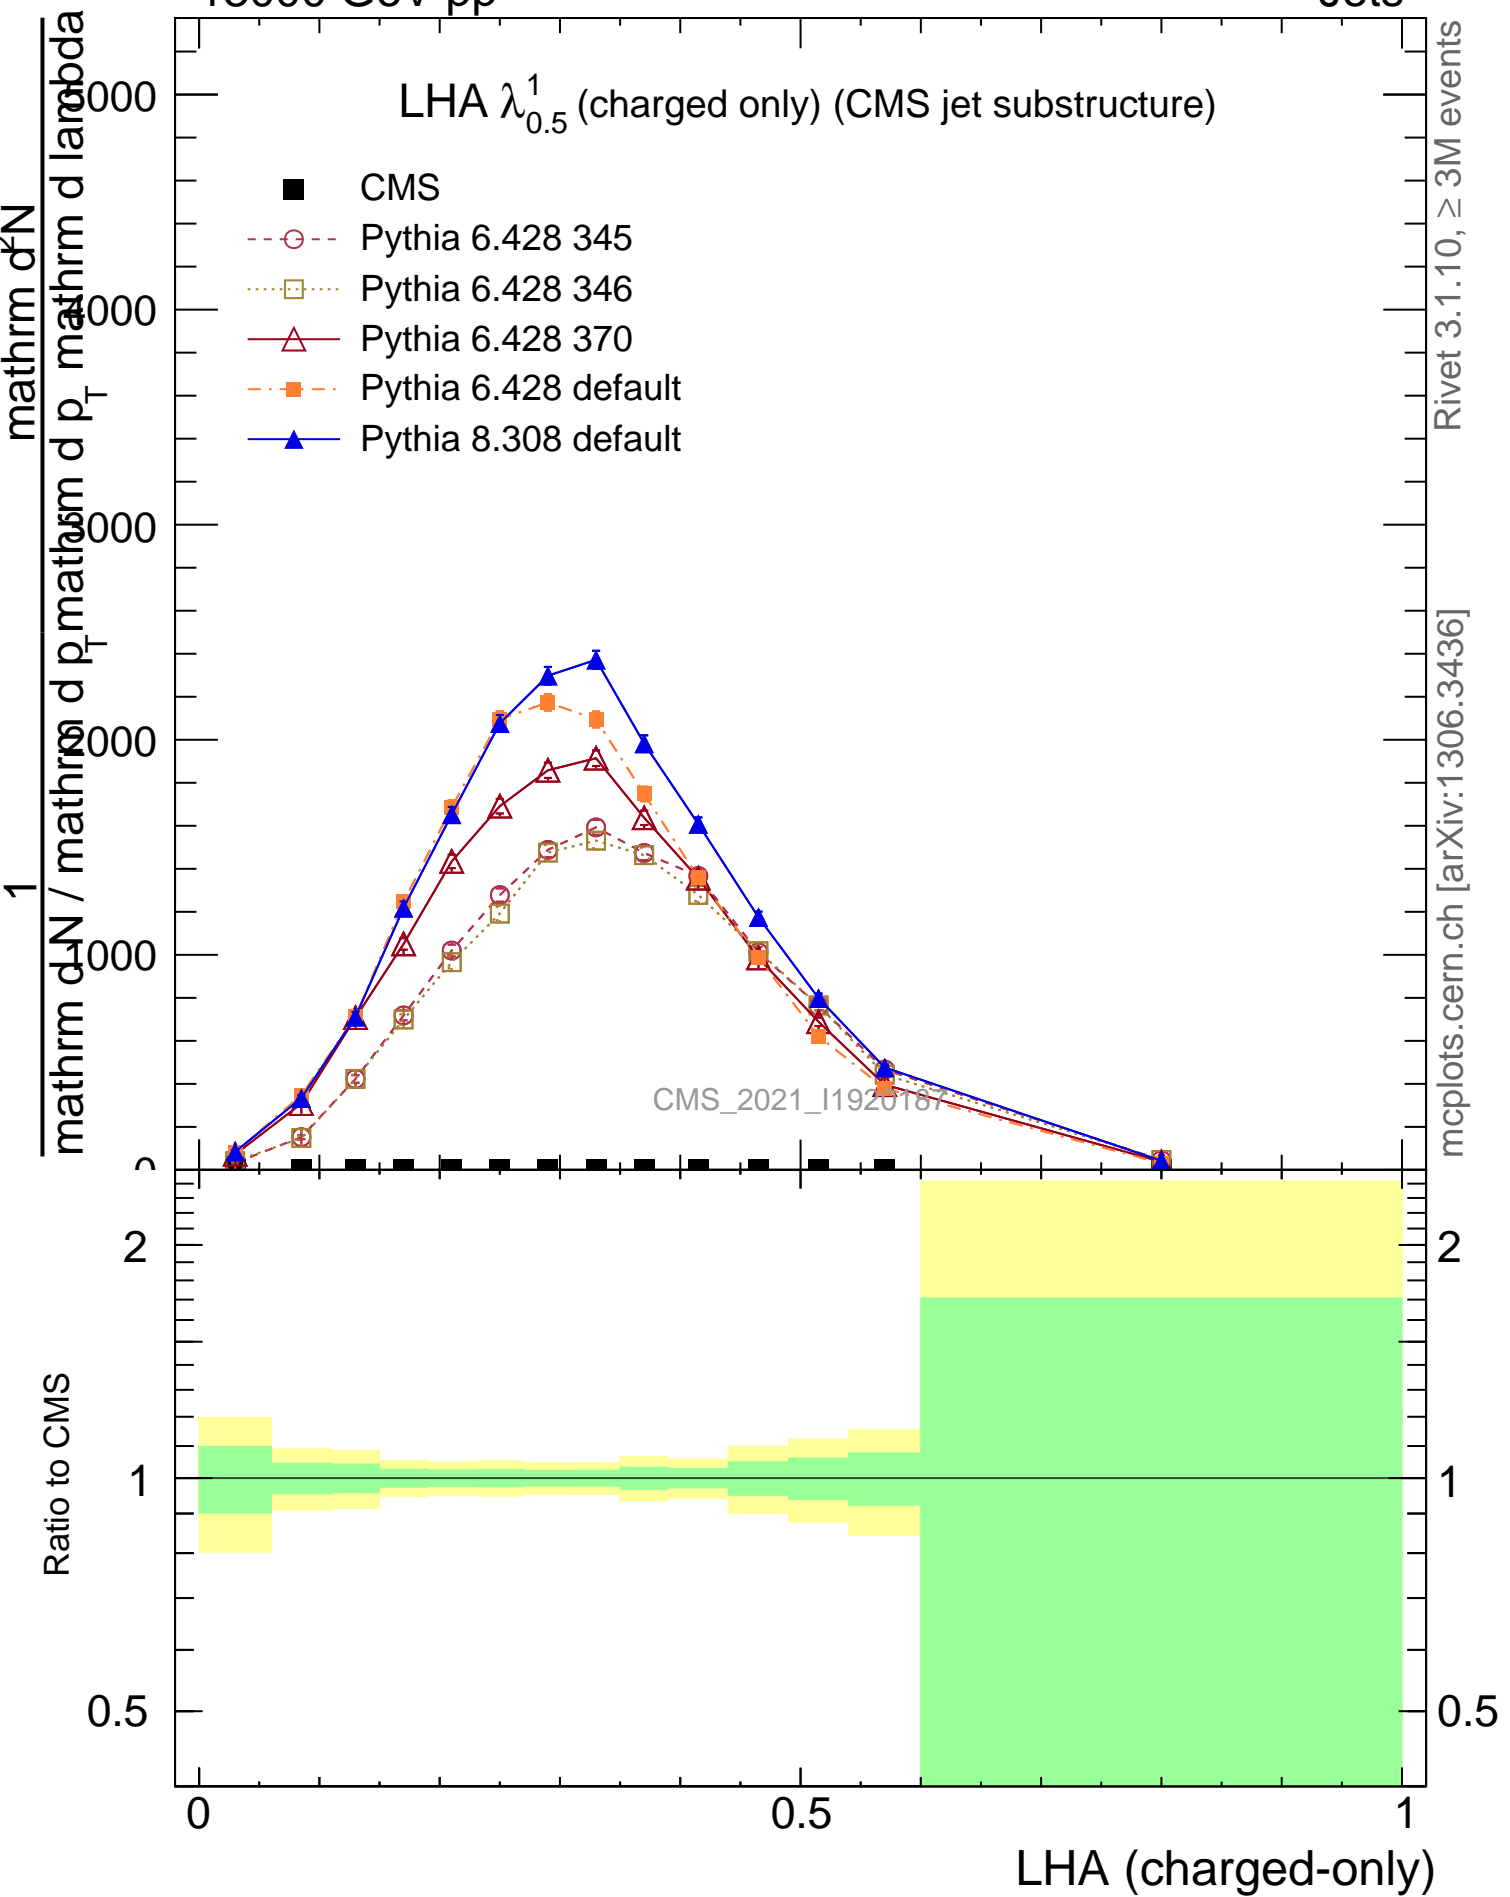

LHA  $\lambda_{0.5}^1$  (charged only) (CMS jet substructure)

- CMS
- Pythia 6.428 345
- Pythia 6.428 346
- △- Pythia 6.428 370
- Pythia 6.428 default
- ▲- Pythia 8.308 default

CMS\_2021\_I1920187

Rivet 3.1.10, ≥ 3M events  
mcplots.cern.ch [arXiv:1306.3436]