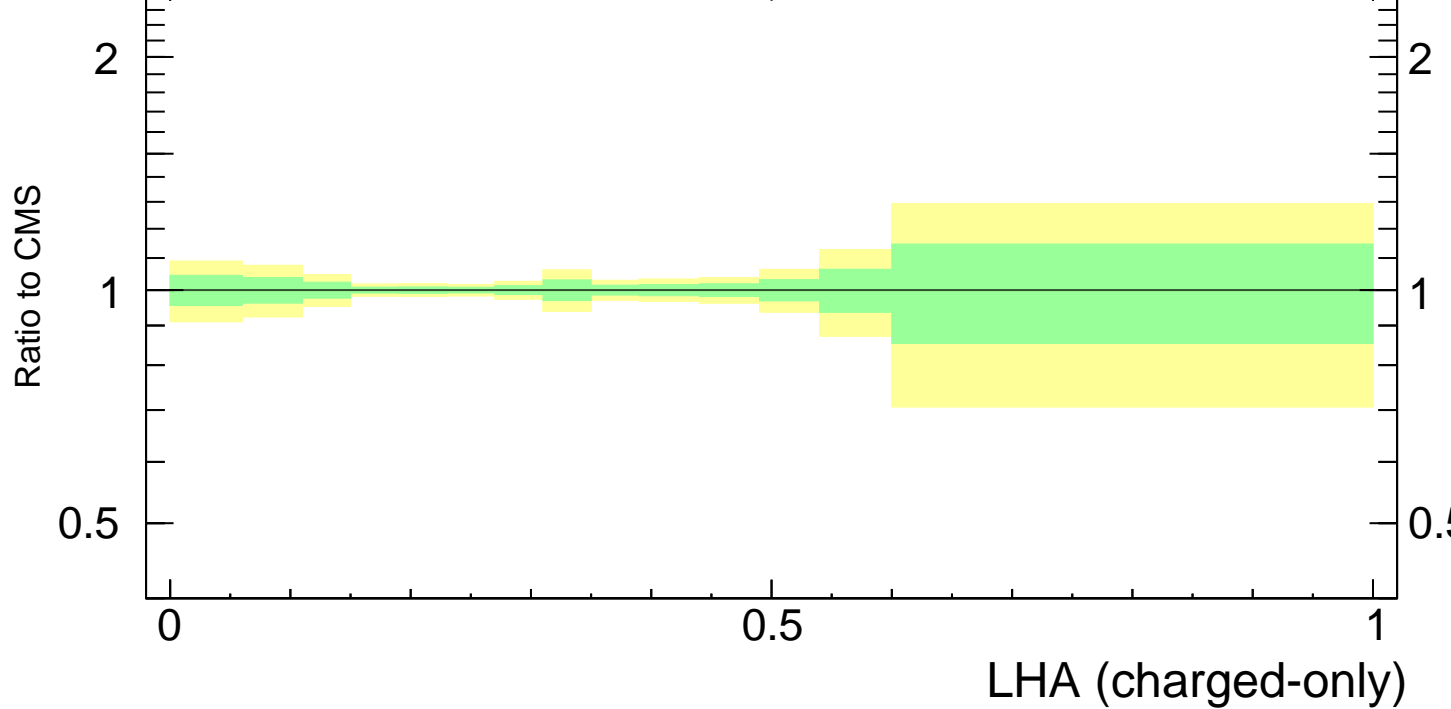

LHA  $\lambda_{0.5}^1$  (charged only) (CMS jet substructure)

- CMS
- Pythia 6.428 345
- Pythia 6.428 346
- △- Pythia 6.428 370
- Pythia 6.428 default
- ▲- Pythia 8.308 default

CMS\_2021-09-20187

Rivet 3.1.10, ≥ 2.5M events  
mcplots.cern.ch [arXiv:1306.3436]