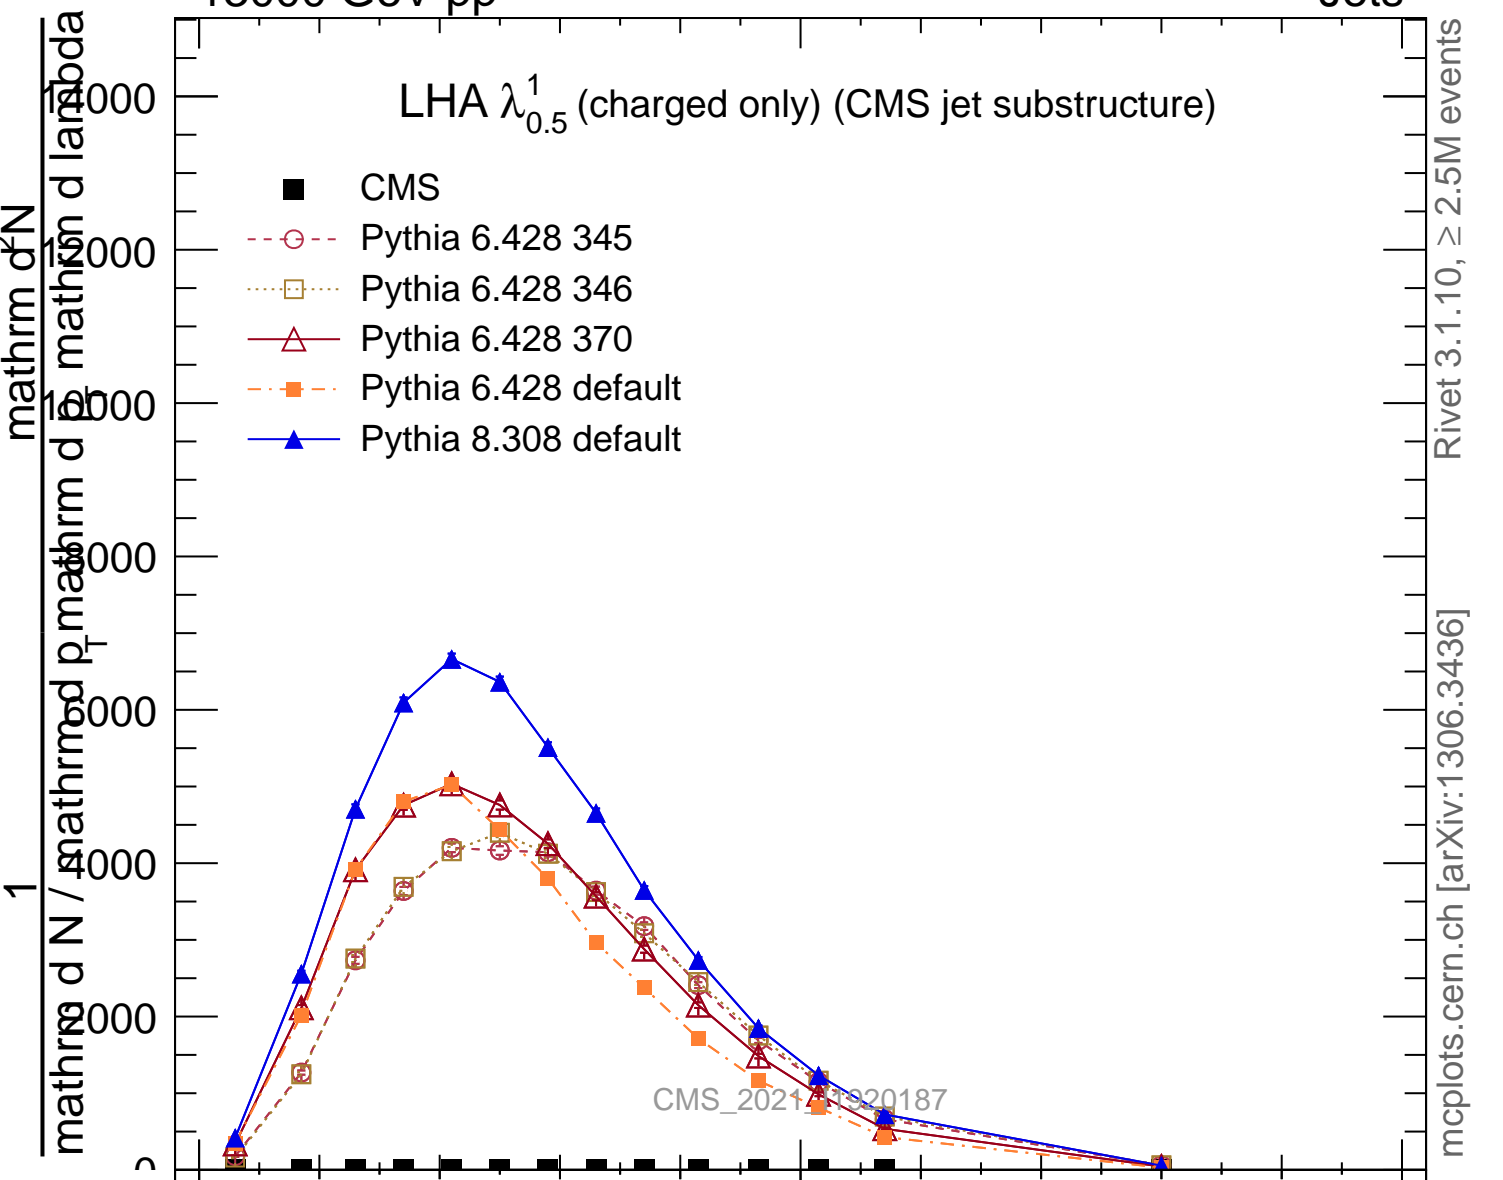

LHA  $\lambda_{0.5}^1$  (charged only) (CMS jet substructure)

- CMS
- Pythia 6.428 345
- Pythia 6.428 346
- △- Pythia 6.428 370
- Pythia 6.428 default
- ▲- Pythia 8.308 default

CMS\_2021-09-20187

Rivet 3.1.10, ≥ 2.5M events  
mcplots.cern.ch [arXiv:1306.3436]