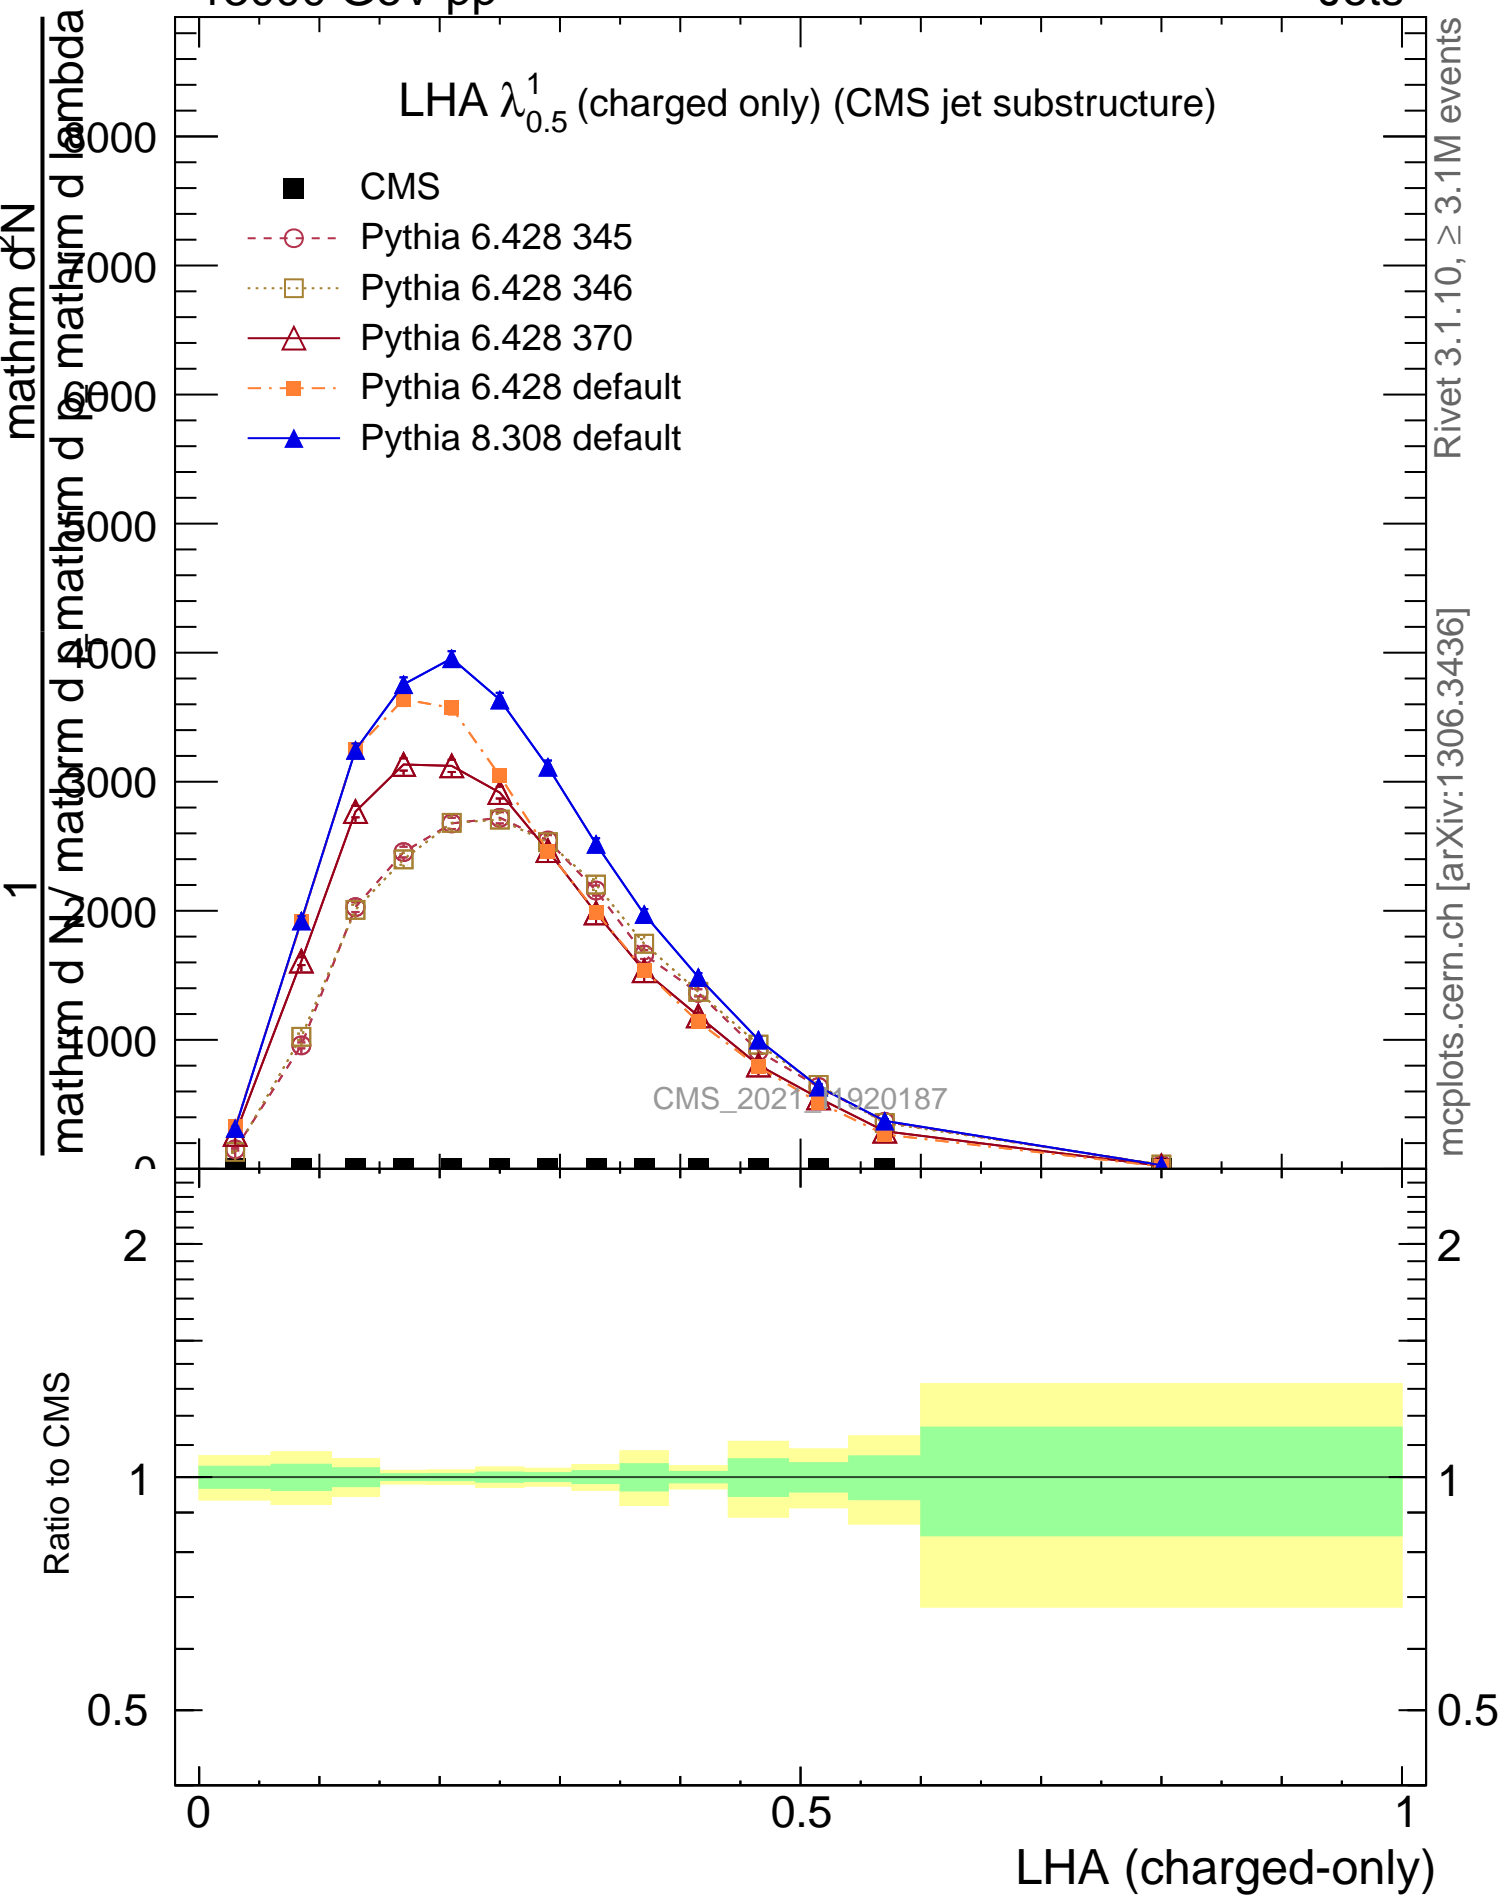

LHA $\lambda_{0.5}^1$ (charged only) (CMS jet substructure)

- CMS
- Pythia 6.428 345
- Pythia 6.428 346
- △- Pythia 6.428 370
- Pythia 6.428 default
- ▲- Pythia 8.308 default

CMS_2021-1920187

mcplots.cern.ch [arXiv:1306.3436]

Rivet 3.1.10, >= 3.1M events