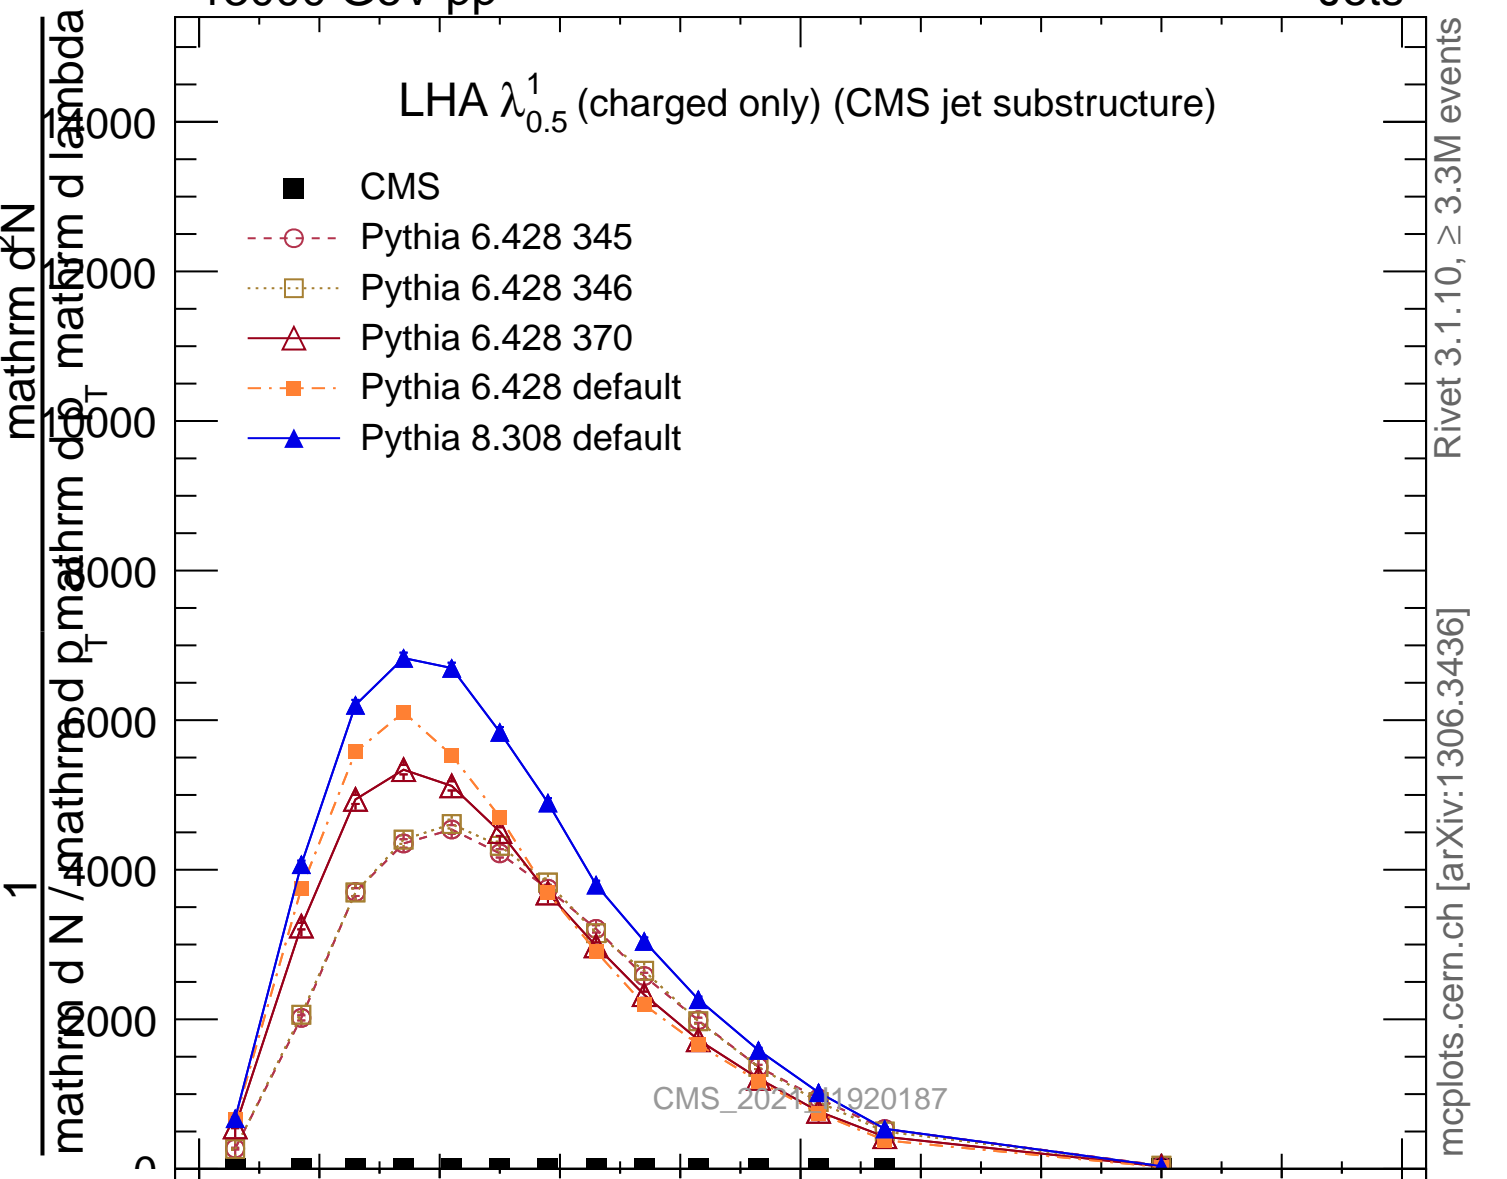

LHA $\lambda_{0.5}^1$ (charged only) (CMS jet substructure)

- CMS
- Pythia 6.428 345
- Pythia 6.428 346
- △- Pythia 6.428 370
- Pythia 6.428 default
- ▲- Pythia 8.308 default

Rivet 3.1.10, ≥ 3.3M events
mcplots.cern.ch [arXiv:1306.3436]