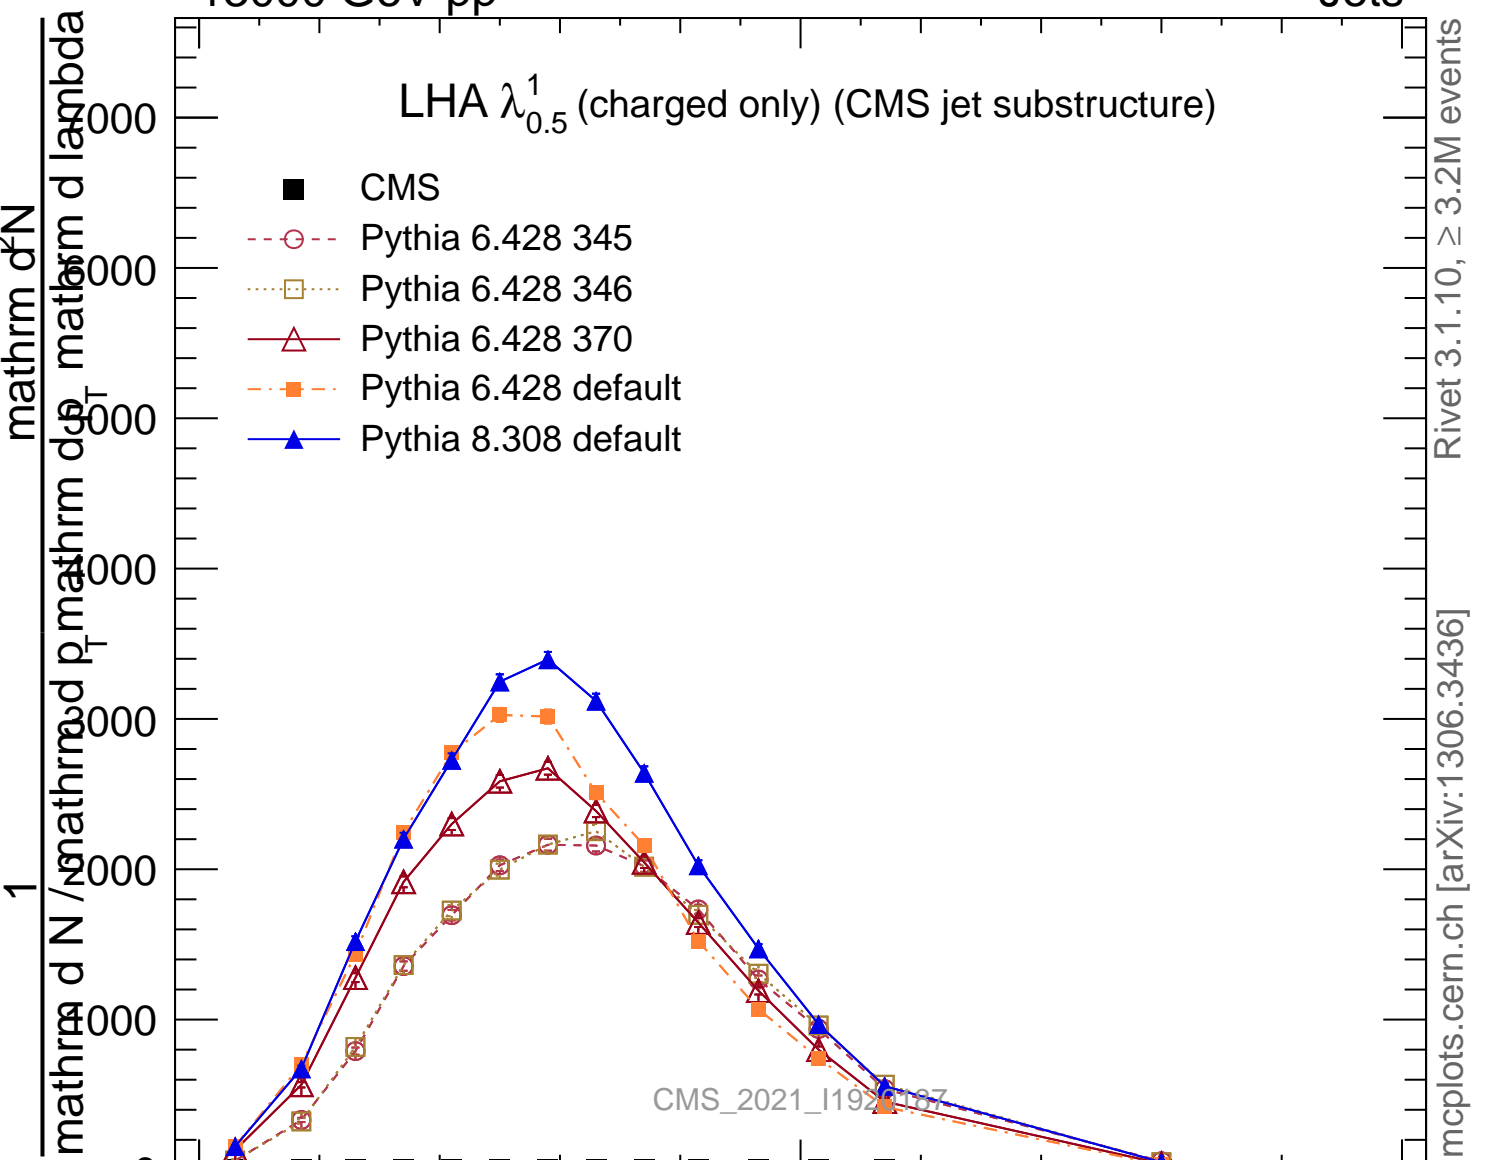

LHA  $\lambda_{0.5}^1$  (charged only) (CMS jet substructure)

- CMS
- Pythia 6.428 345
- Pythia 6.428 346
- △- Pythia 6.428 370
- Pythia 6.428 default
- ▲- Pythia 8.308 default

Rivet 3.1.10, ≥ 3.2M events

mcplots.cern.ch [arXiv:1306.3436]