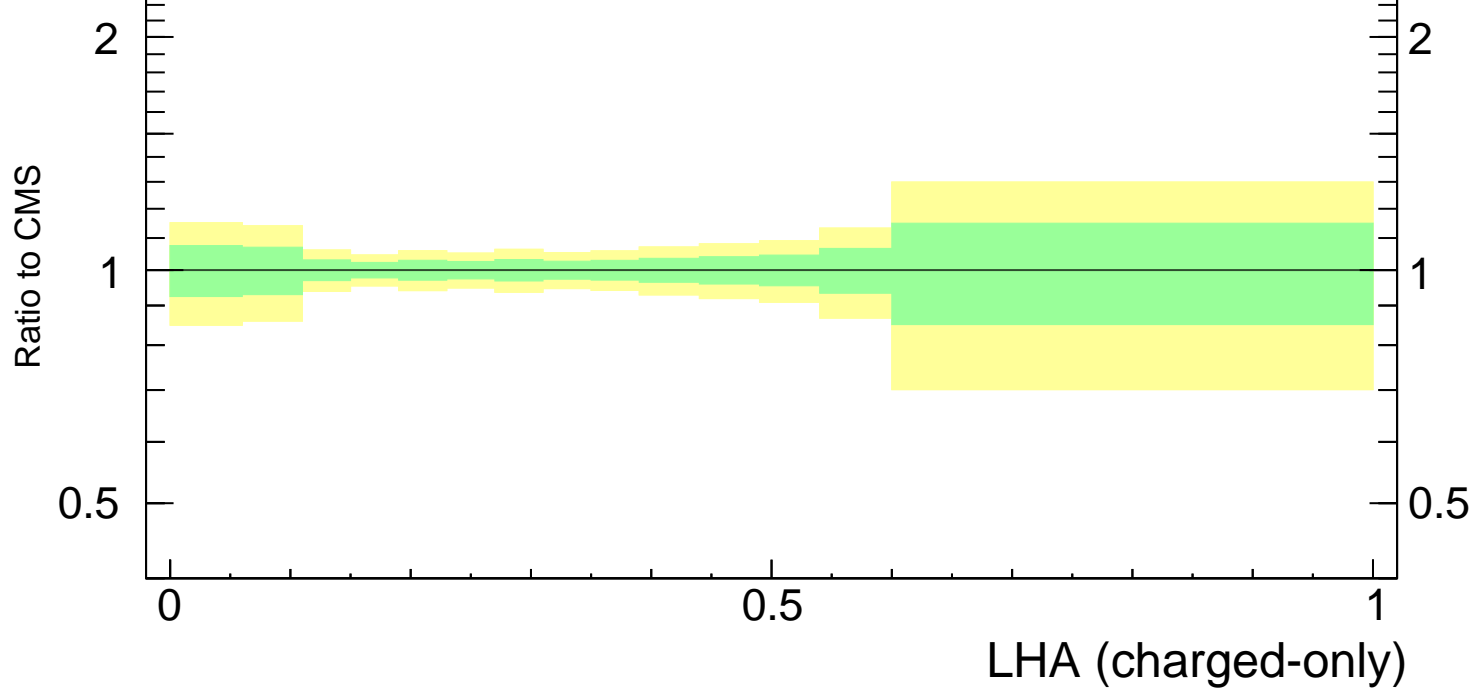

LHA  $\lambda_{0.5}^1$  (charged only) (CMS jet substructure)

- CMS
- Pythia 6.428 345
- Pythia 6.428 346
- △- Pythia 6.428 370
- Pythia 6.428 default
- ▲- Pythia 8.308 default

Rivet 3.1.10, ≥ 3.2M events