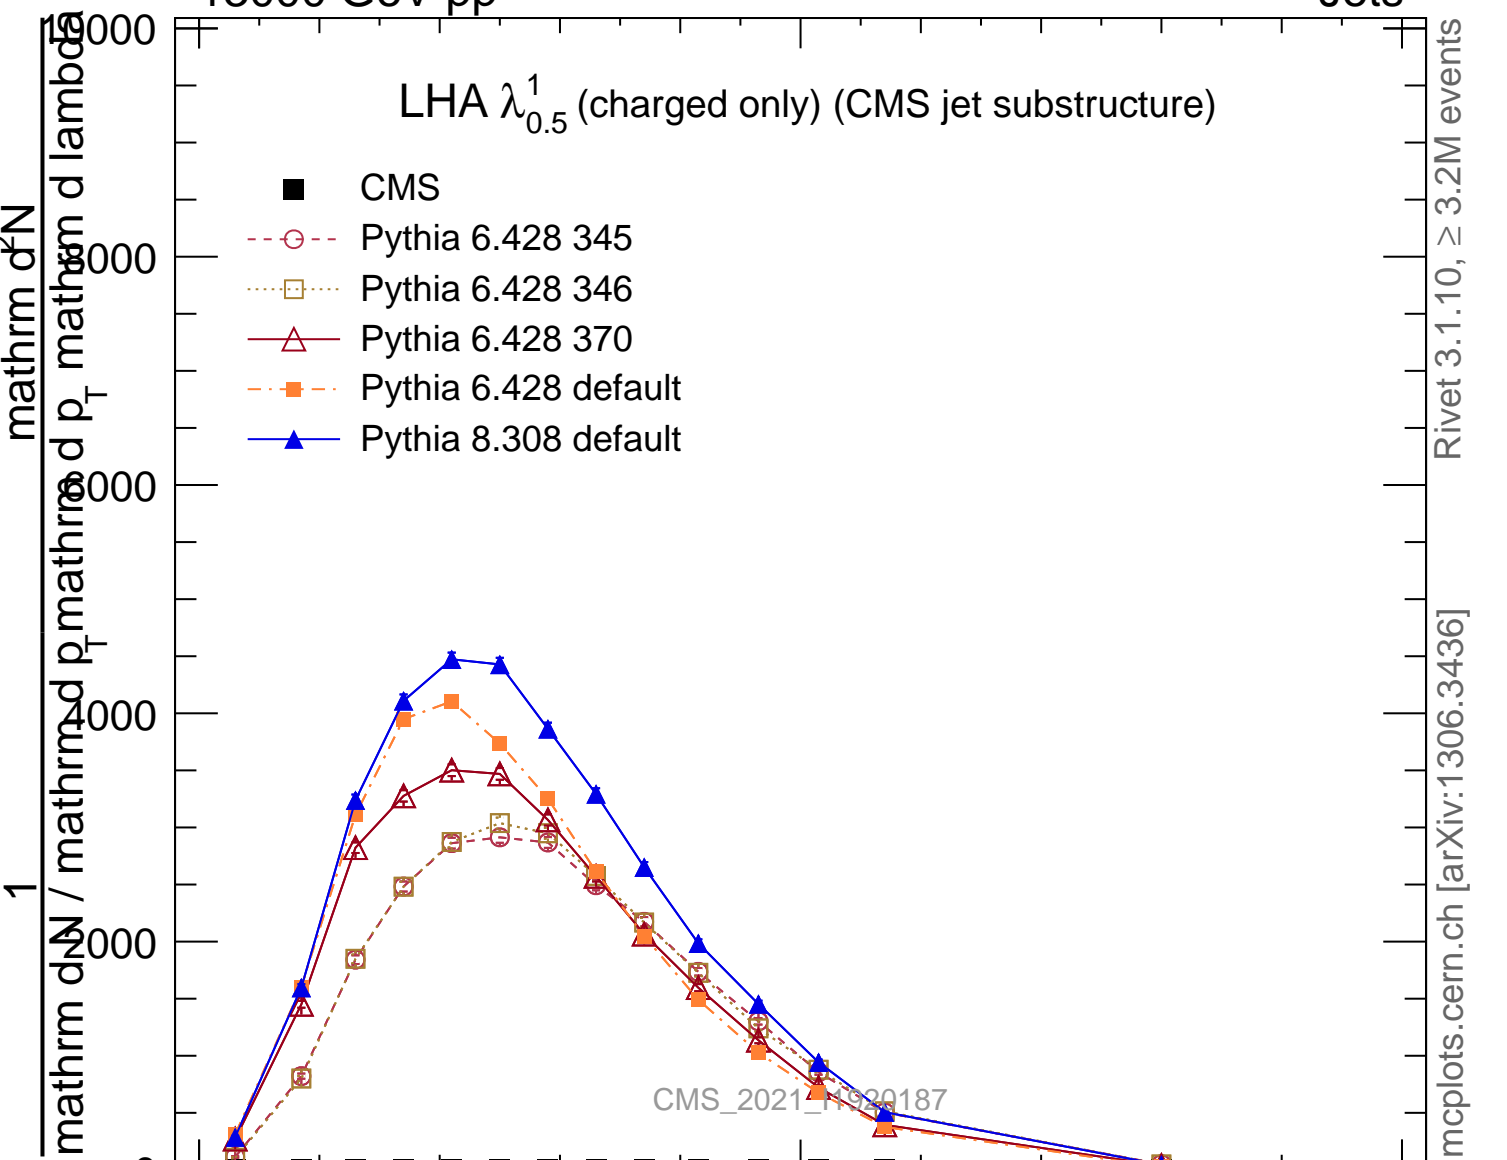

LHA $\lambda_{0.5}^1$ (charged only) (CMS jet substructure)

- CMS
- Pythia 6.428 345
- Pythia 6.428 346
- △- Pythia 6.428 370
- Pythia 6.428 default
- ▲- Pythia 8.308 default

Rivet 3.1.10, ≥ 3.2M events

mcplots.cern.ch [arXiv:1306.3436]