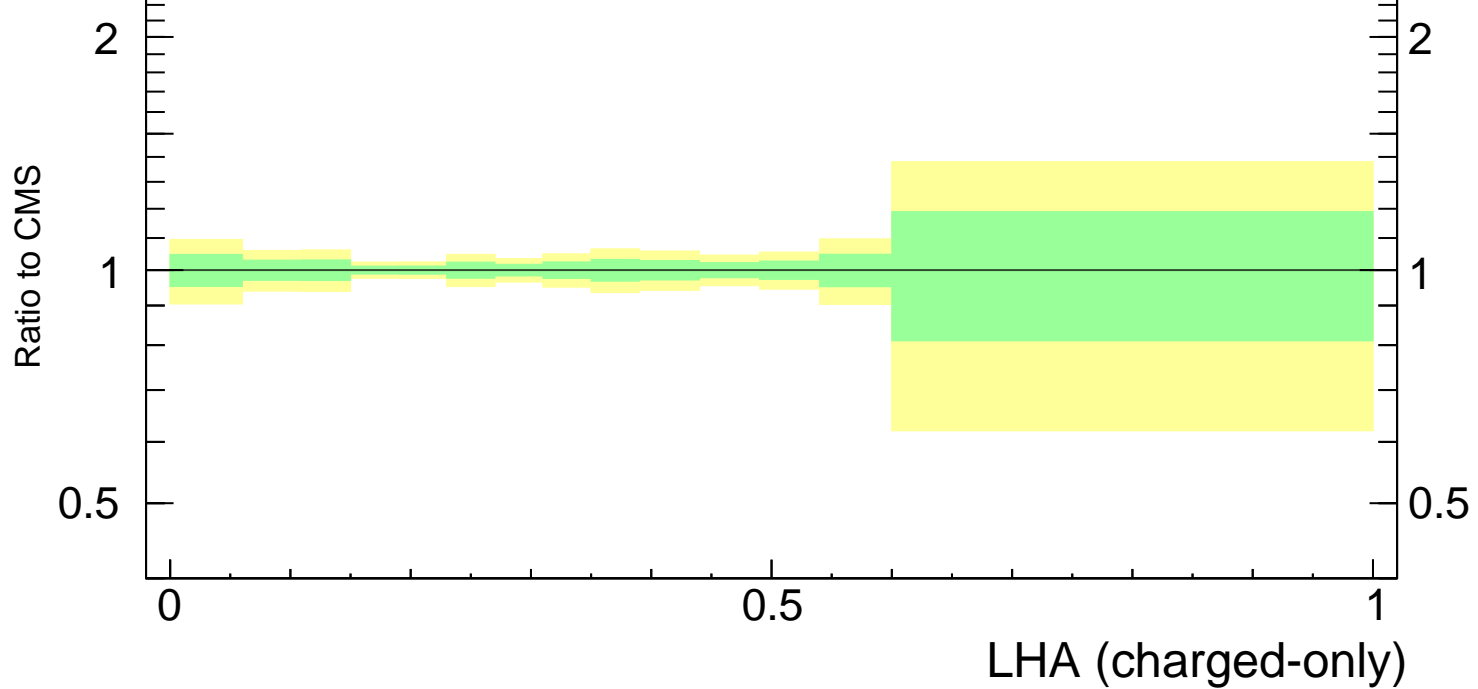

LHA $\lambda_{0.5}^1$ (charged only) (CMS jet substructure)

- CMS
- Pythia 6.428 345
- Pythia 6.428 346
- △- Pythia 6.428 370
- Pythia 6.428 default
- ▲- Pythia 8.308 default

Rivet 3.1.10, ≥ 3.2M events