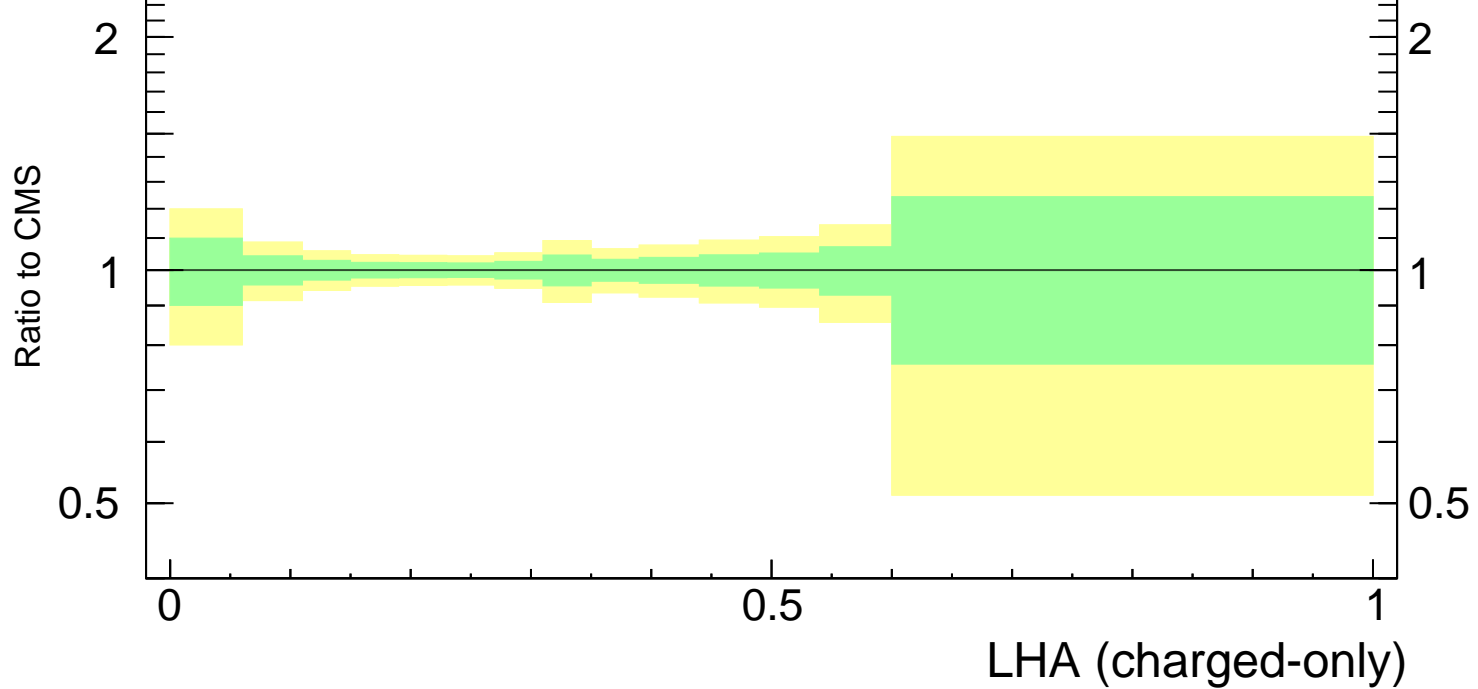

LHA $\lambda_{0.5}^1$ (charged only) (CMS jet substructure)

- CMS
- ▲ Pythia 8.308 default
- ▲ Pythia 8.308 default-noFsr
- ▲ Pythia 8.308 default-noRap

Rivet 3.1.10, $\geq 3.4M$ events
mcplots.cern.ch [arXiv:1306.3436]