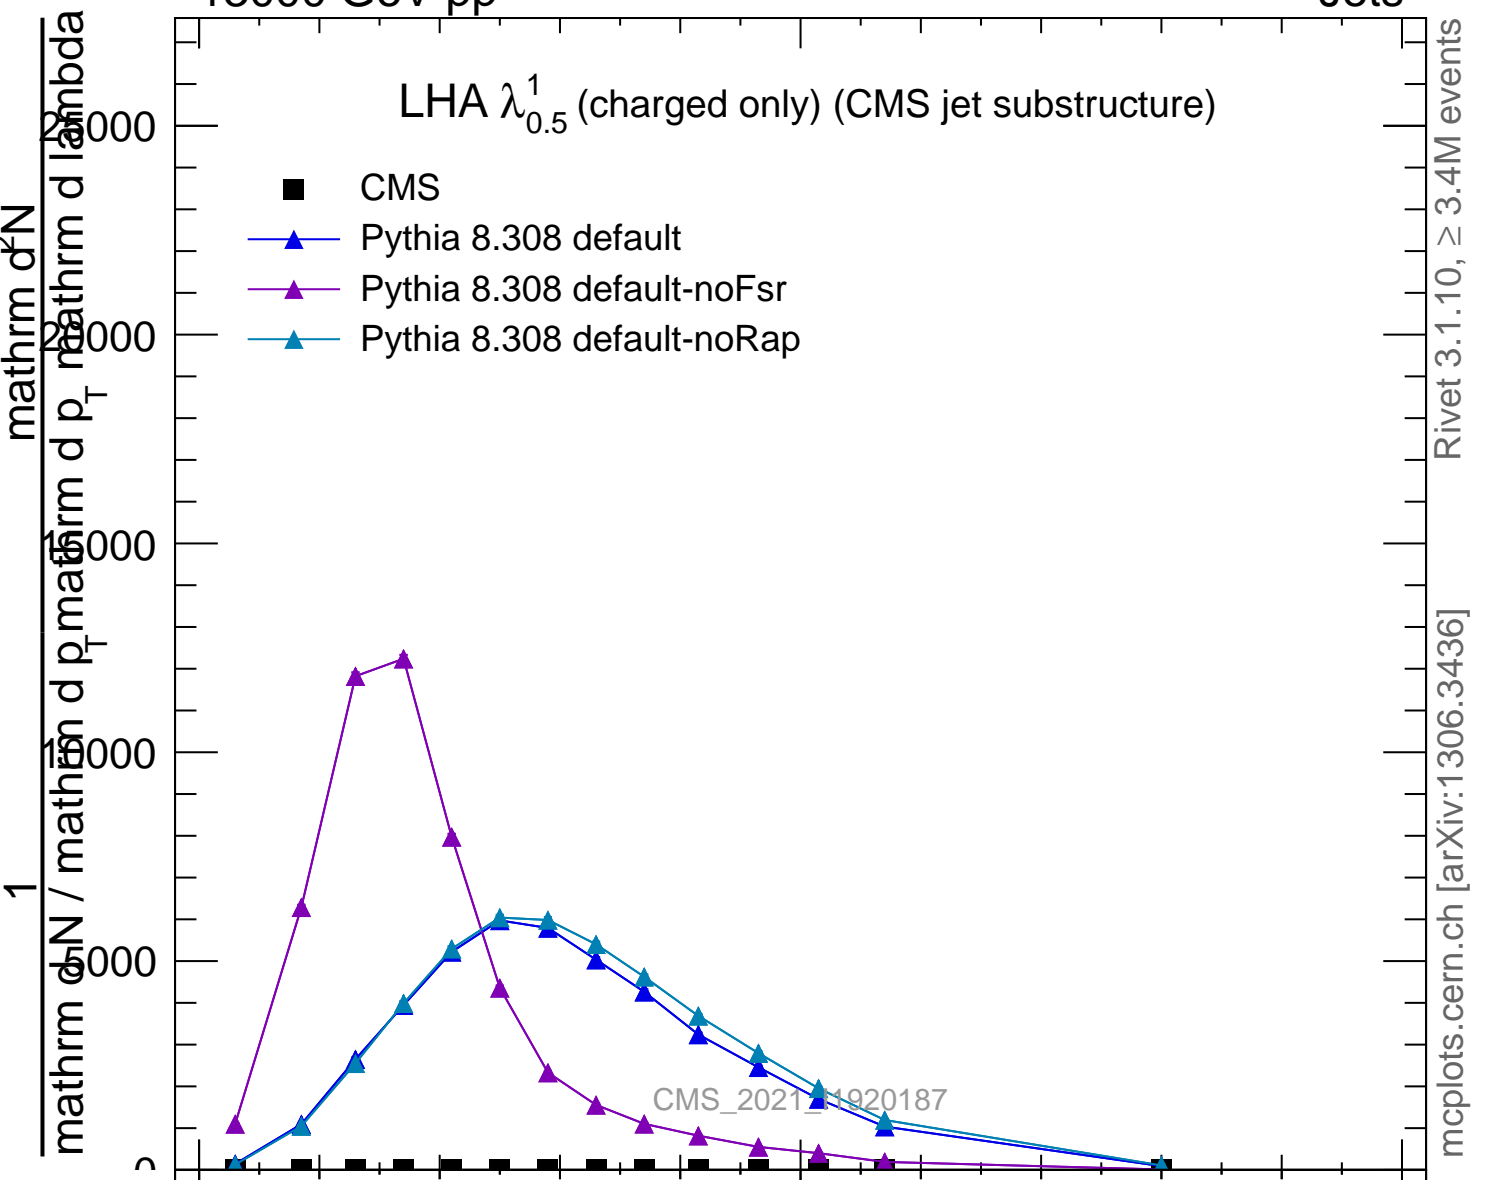

LHA $\lambda_{0.5}^1$ (charged only) (CMS jet substructure)

- CMS
- ▲ Pythia 8.308 default
- ▲ Pythia 8.308 default-noFsr
- ▲ Pythia 8.308 default-noRap

Rivet 3.1.10, $\geq 3.4M$ events
mcplots.cern.ch [arXiv:1306.3436]