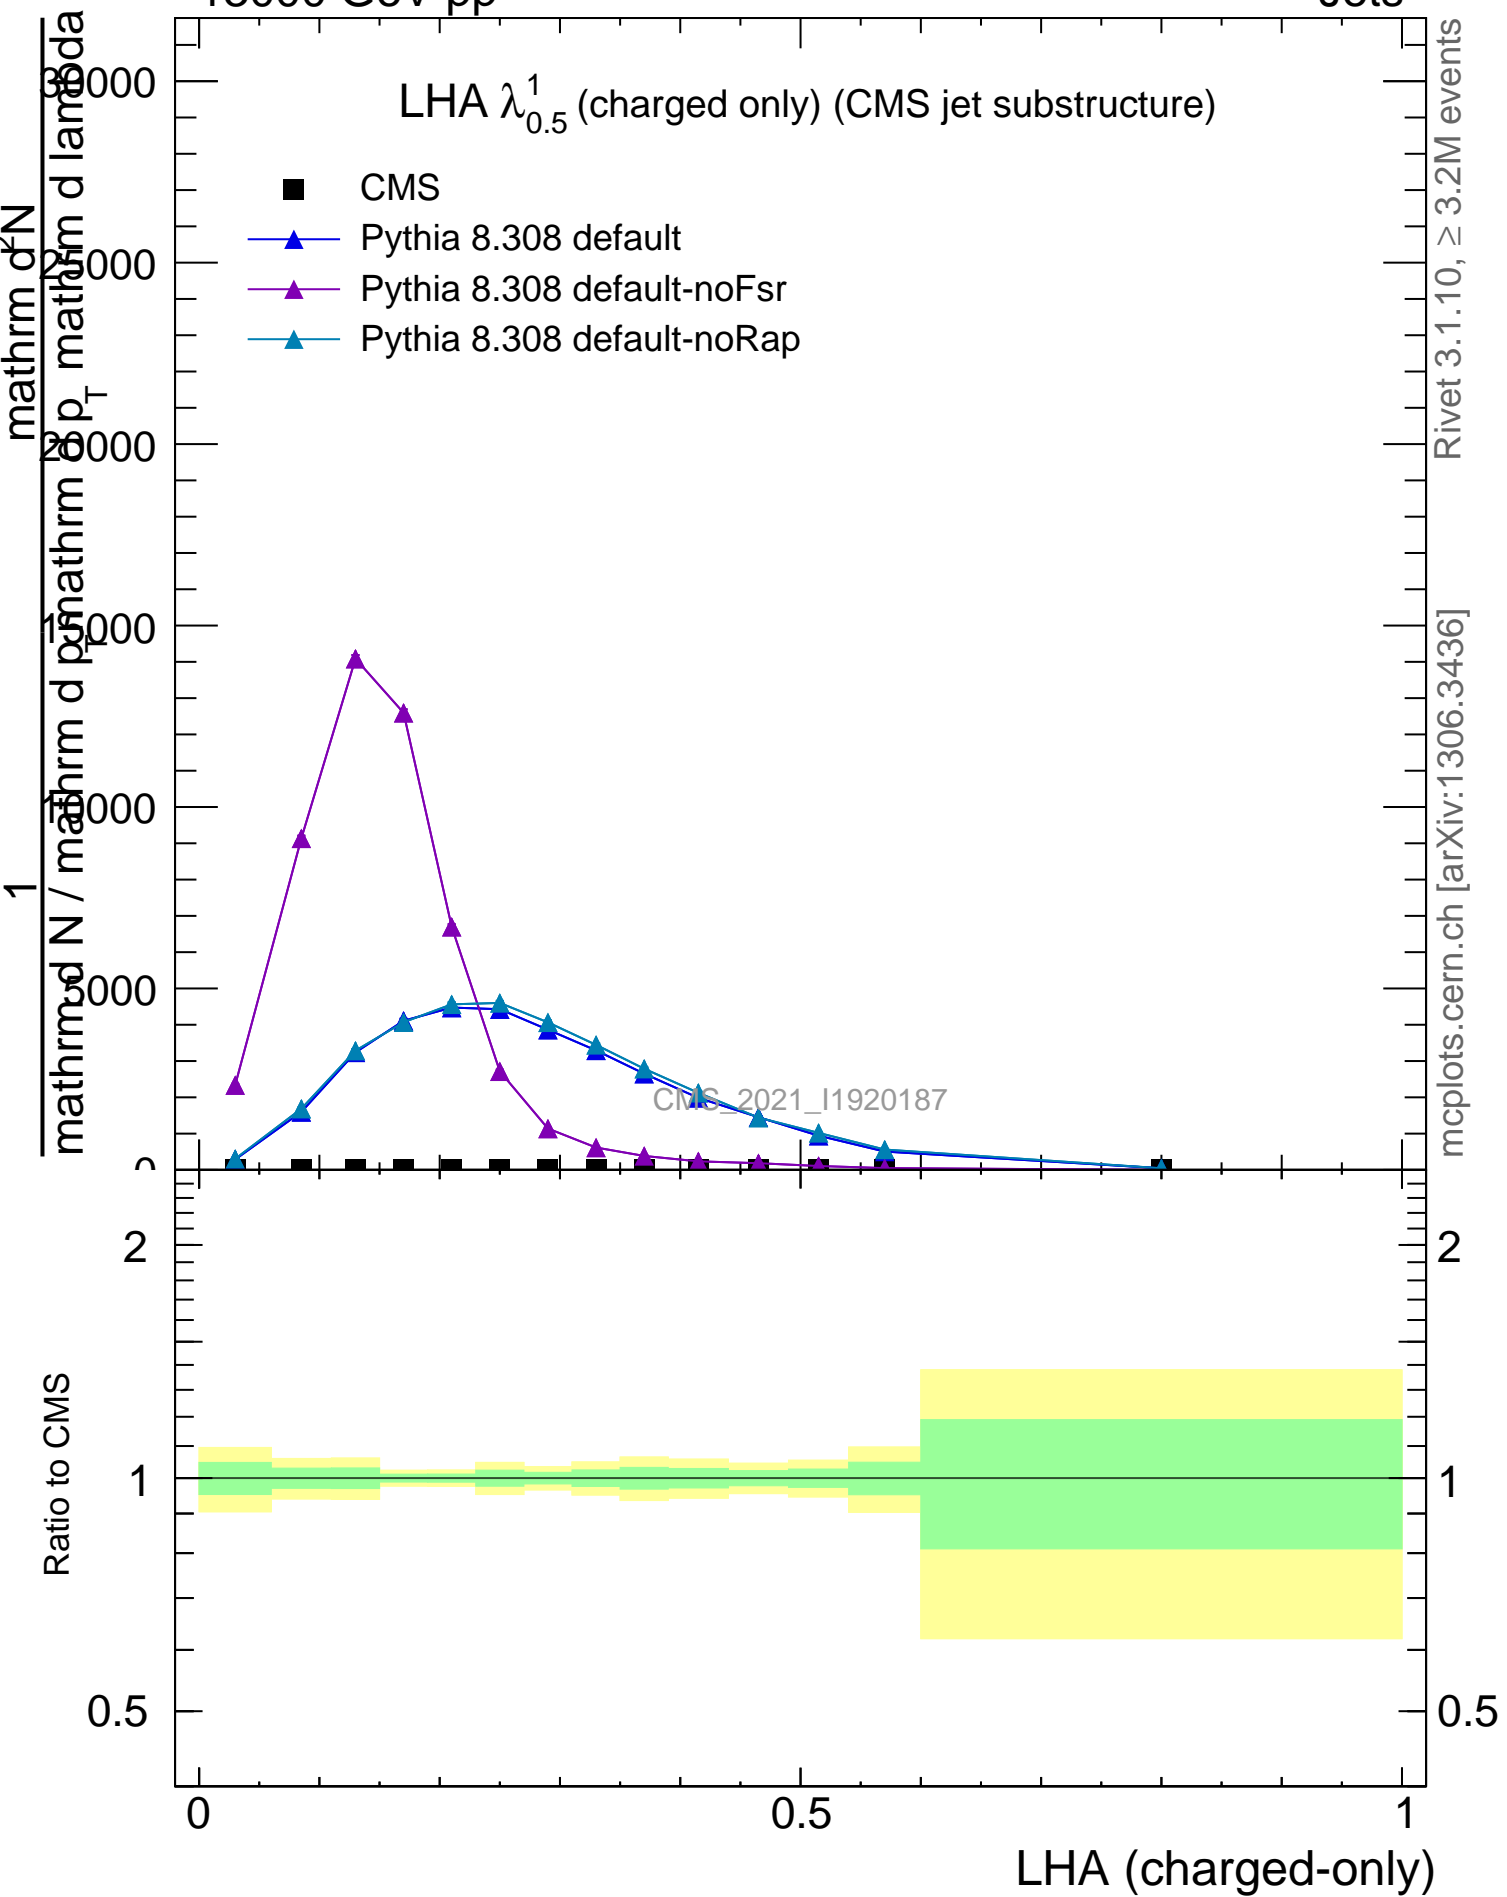

LHA  $\lambda_{0.5}^1$  (charged only) (CMS jet substructure)

- CMS
- ▲ Pythia 8.308 default
- ▲ Pythia 8.308 default-noFsr
- ▲ Pythia 8.308 default-noRap

mcplots.cern.ch [arXiv:1306.3436]

LHA (charged-only)