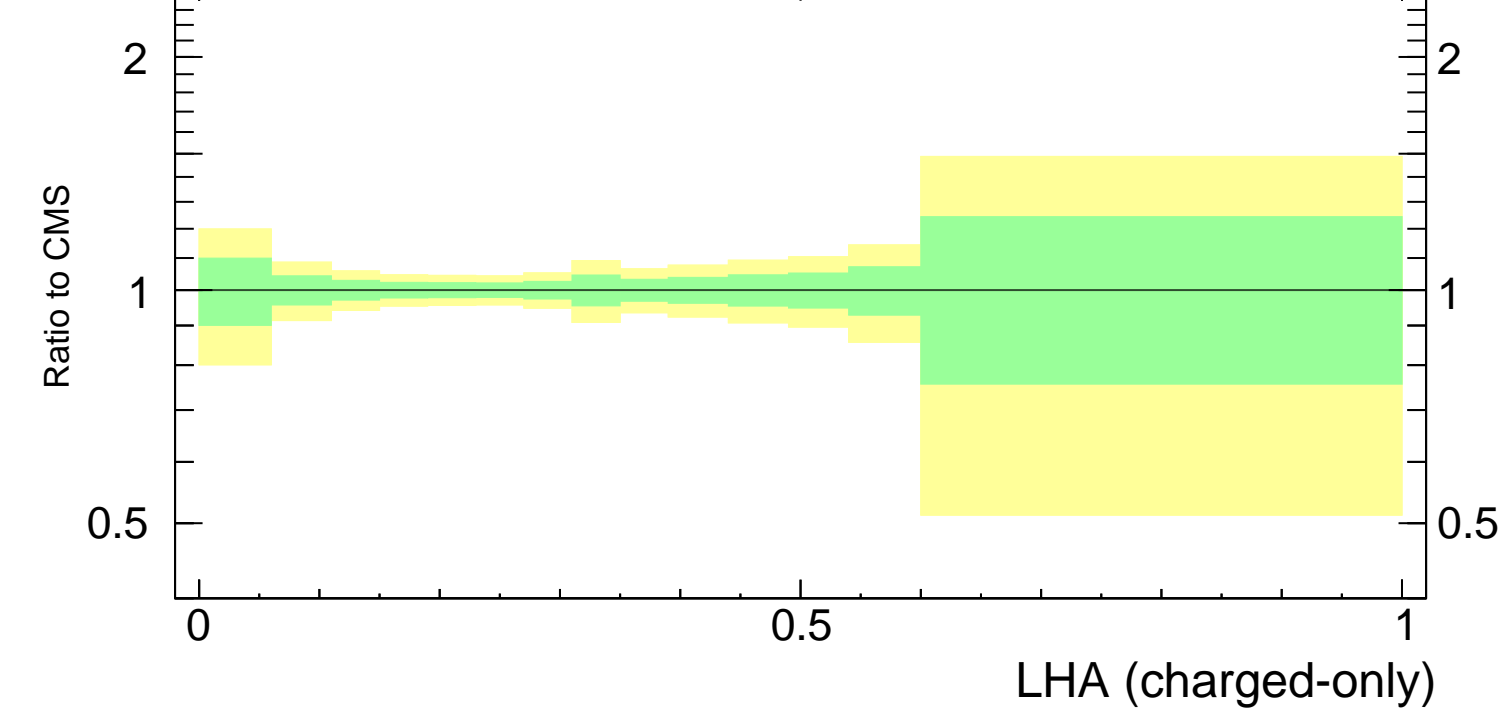

LHA $\lambda_{0.5}^1$ (charged only) (CMS jet substructure)

- CMS
- ▼ Herwig 7.2.1 softTune
- △ Pythia 6.428 370
- ▲ Pythia 8.308 default

Rivet 3.1.10, ≥ 3.3M events
mcplots.cern.ch [arXiv:1306.3436]