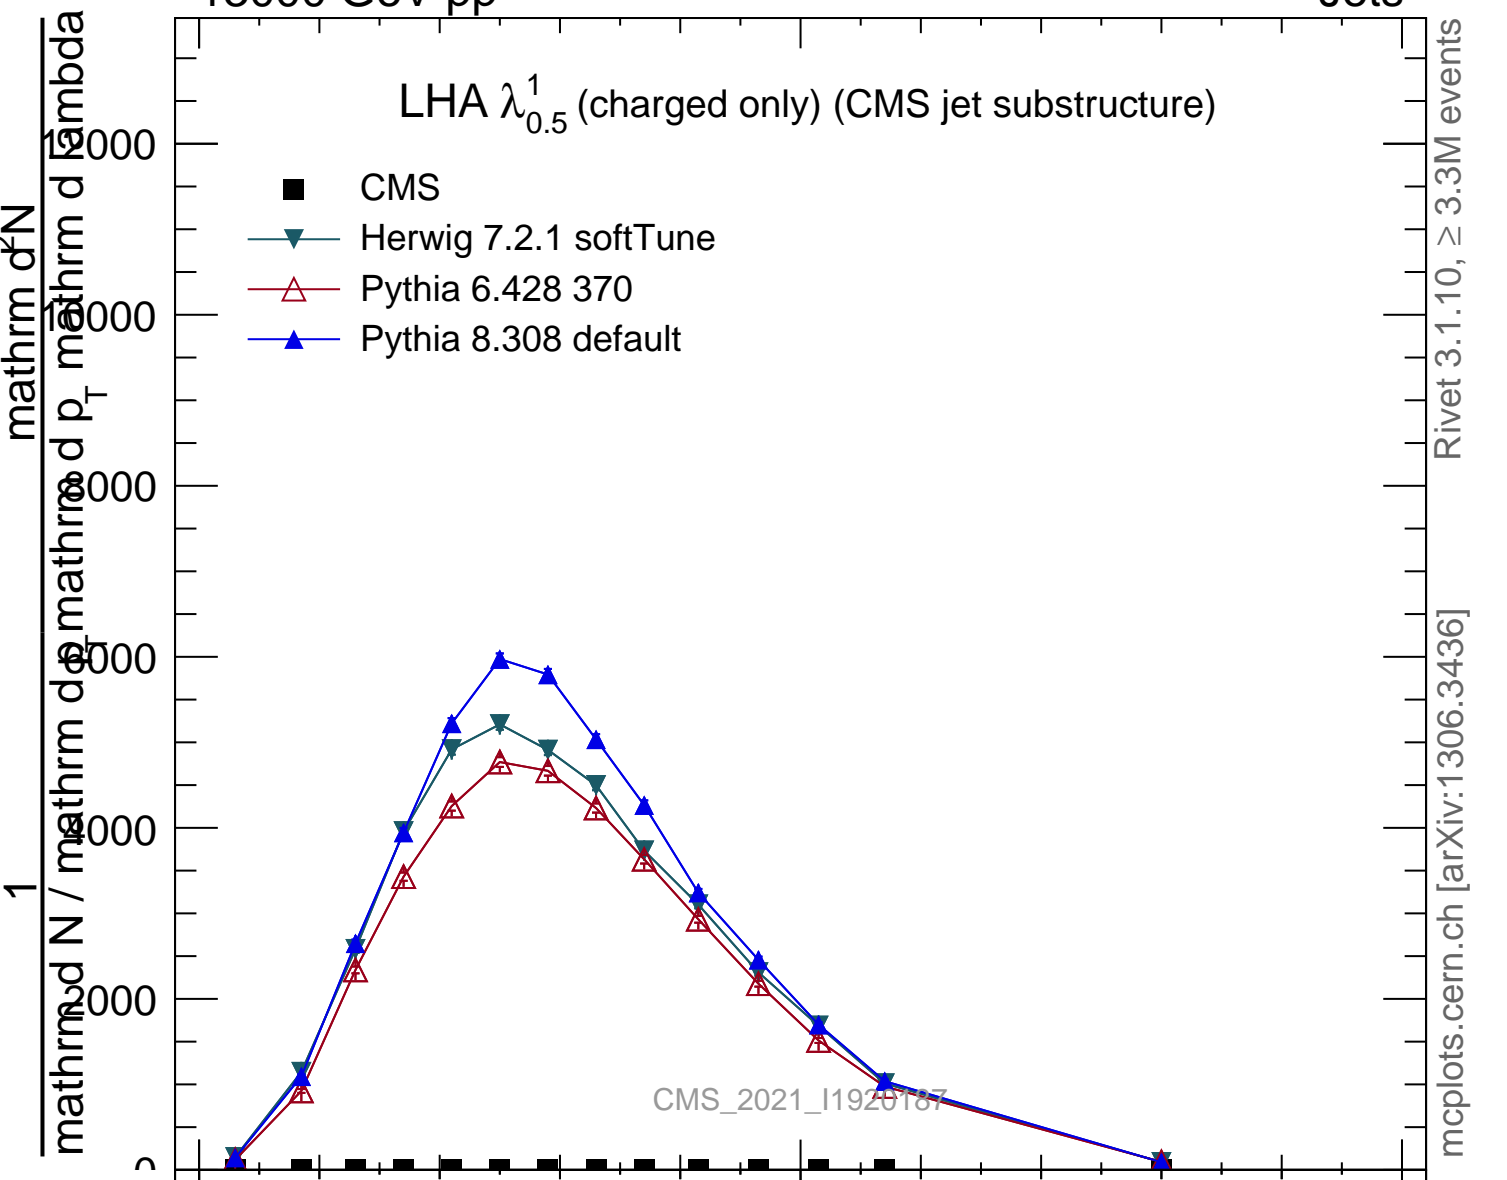

LHA $\lambda_{0.5}^1$ (charged only) (CMS jet substructure)

- CMS
- ▼ Herwig 7.2.1 softTune
- △ Pythia 6.428 370
- ▲ Pythia 8.308 default

Rivet 3.1.10, ≥ 3.3M events
mcplots.cern.ch [arXiv:1306.3436]