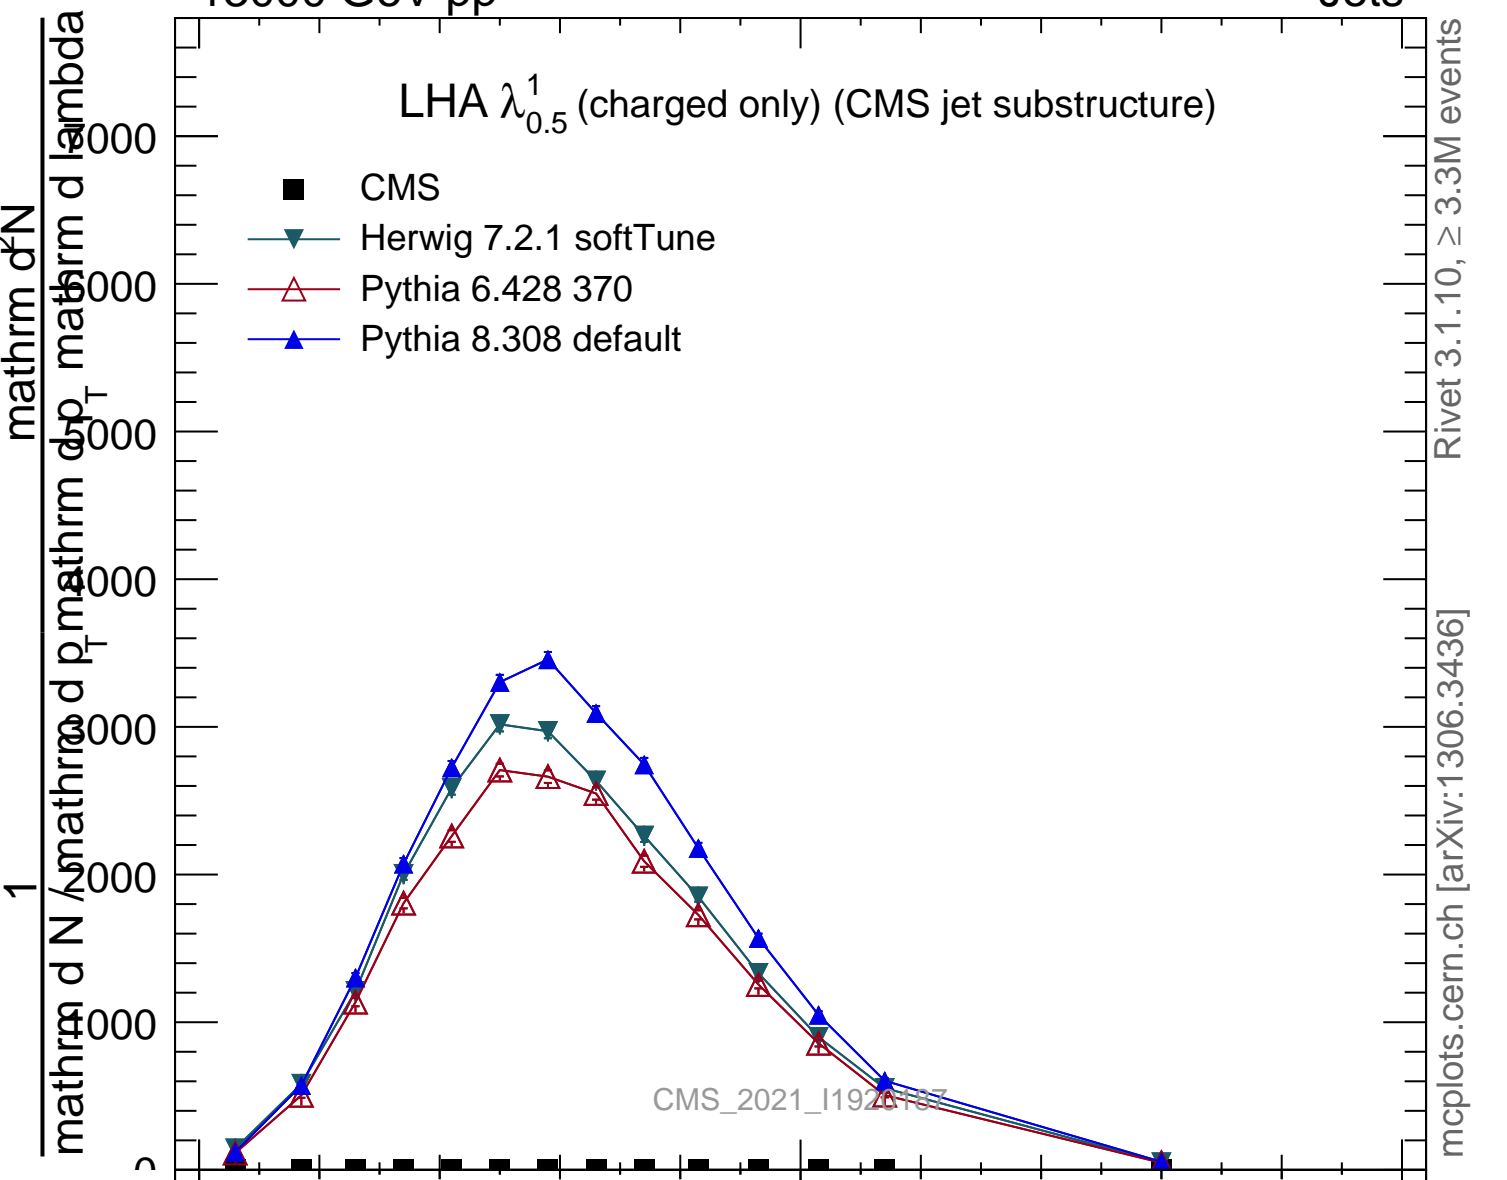

LHA $\lambda_{0.5}^1$ (charged only) (CMS jet substructure)

- CMS
- ▼ Herwig 7.2.1 softTune
- △ Pythia 6.428 370
- ▲ Pythia 8.308 default

CMS_2021_I1924187

mcplots.cern.ch [arXiv:1306.3436]

Rivet 3.1.10, ≥ 3.3M events