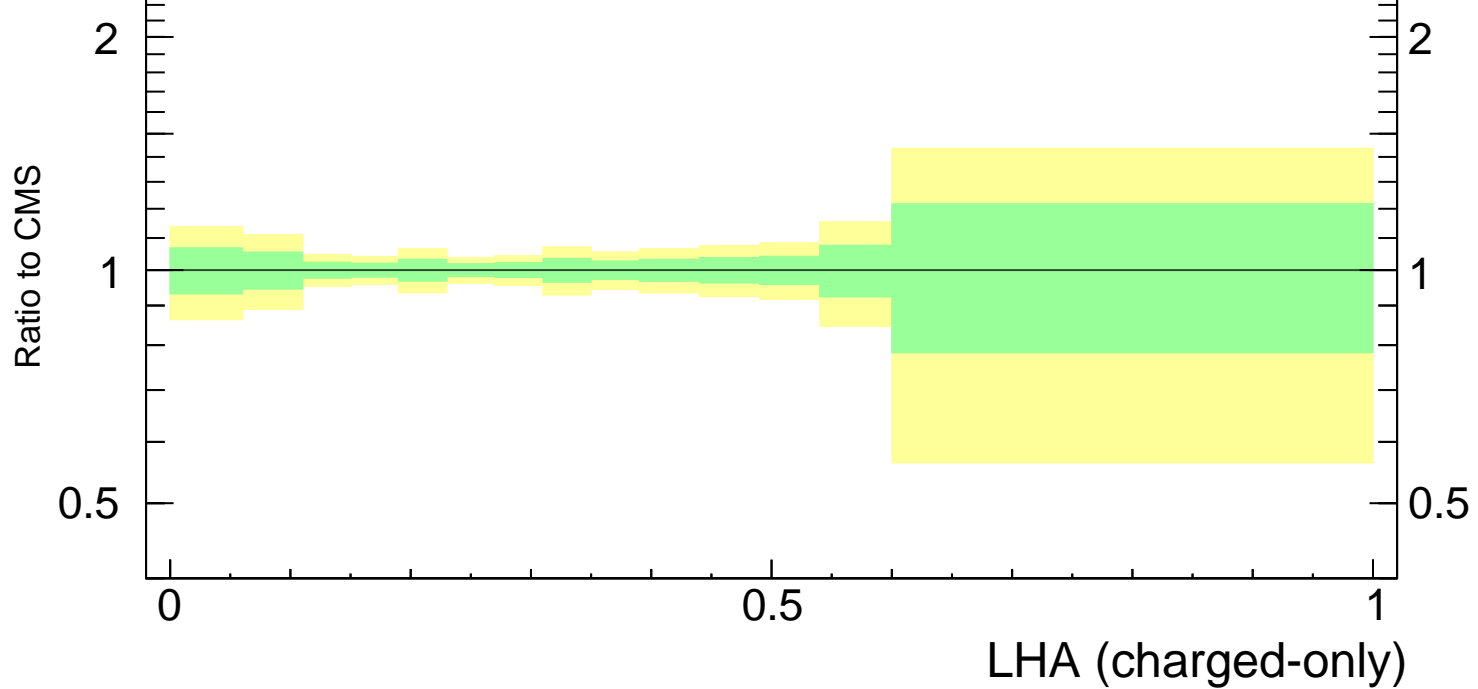

LHA $\lambda_{0.5}^1$ (charged only) (CMS jet substructure)

- CMS
- ▼ Herwig 7.2.1 softTune
- △ Pythia 6.428 370
- ▲ Pythia 8.308 default

CMS_2021_I1924187

mcplots.cern.ch [arXiv:1306.3436]

Rivet 3.1.10, ≥ 3.3M events