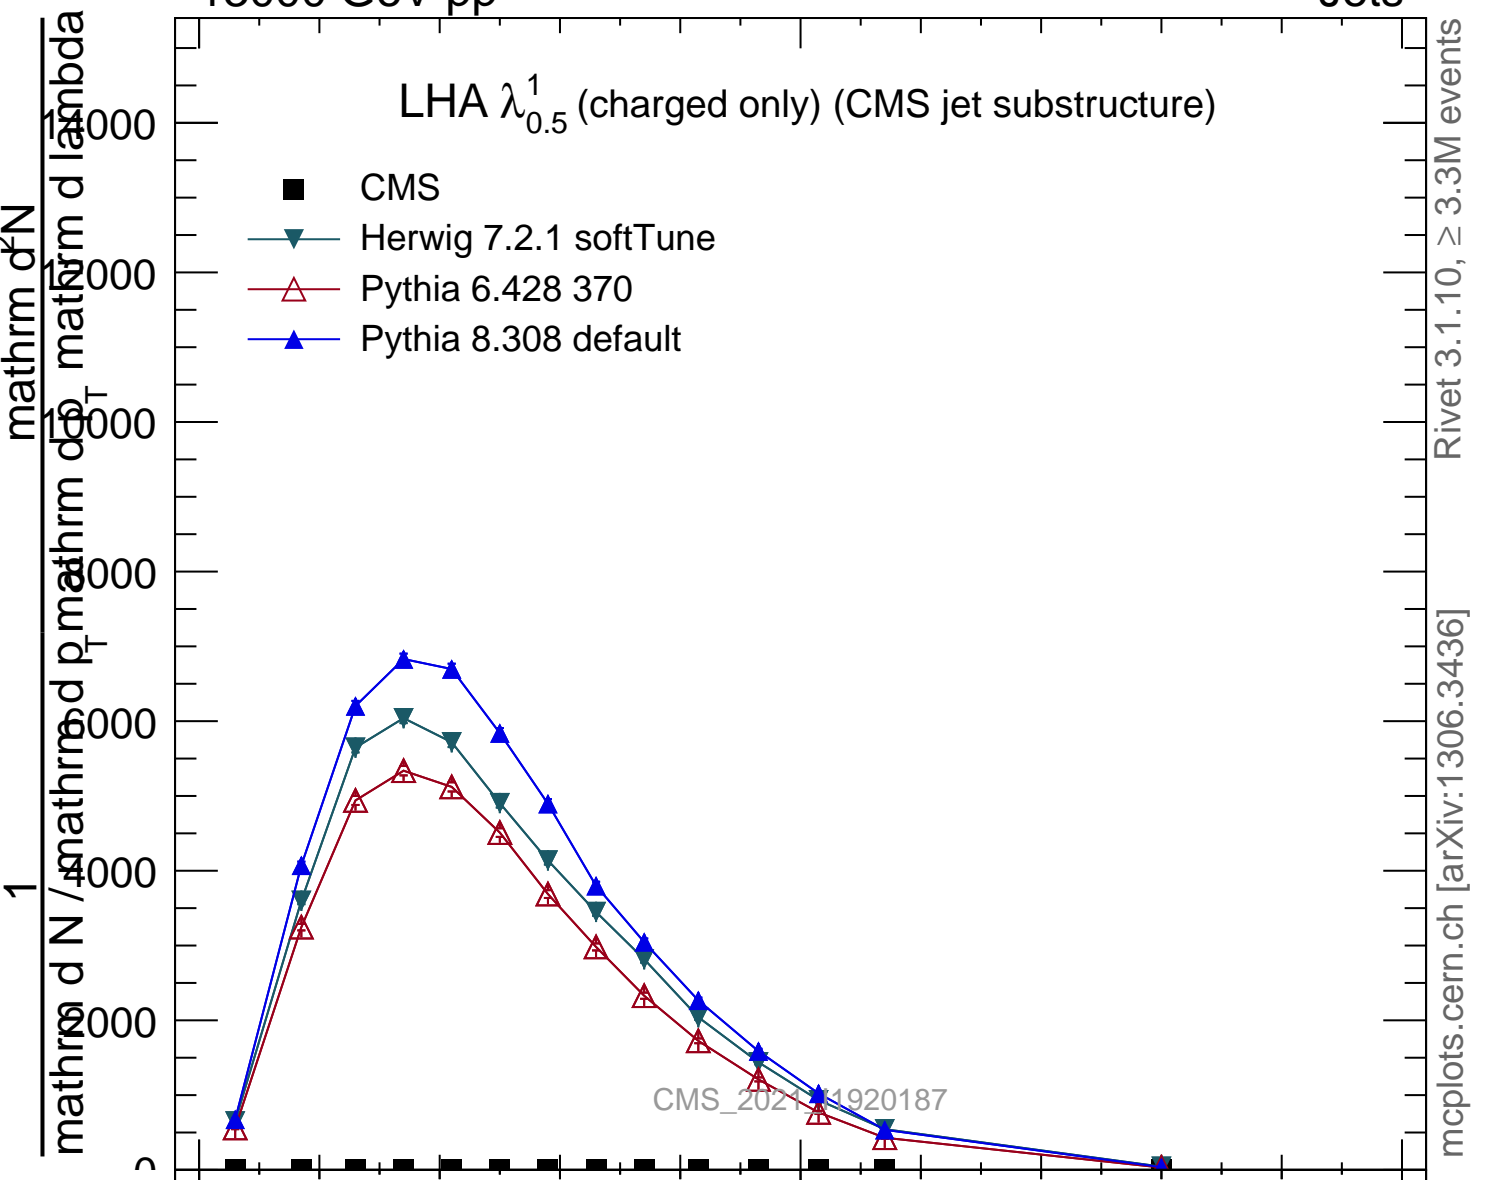

LHA $\lambda_{0.5}^1$ (charged only) (CMS jet substructure)

- CMS
- ▼ Herwig 7.2.1 softTune
- △ Pythia 6.428 370
- ▲ Pythia 8.308 default

Rivet 3.1.10, ≥ 3.3M events
mcplots.cern.ch [arXiv:1306.3436]