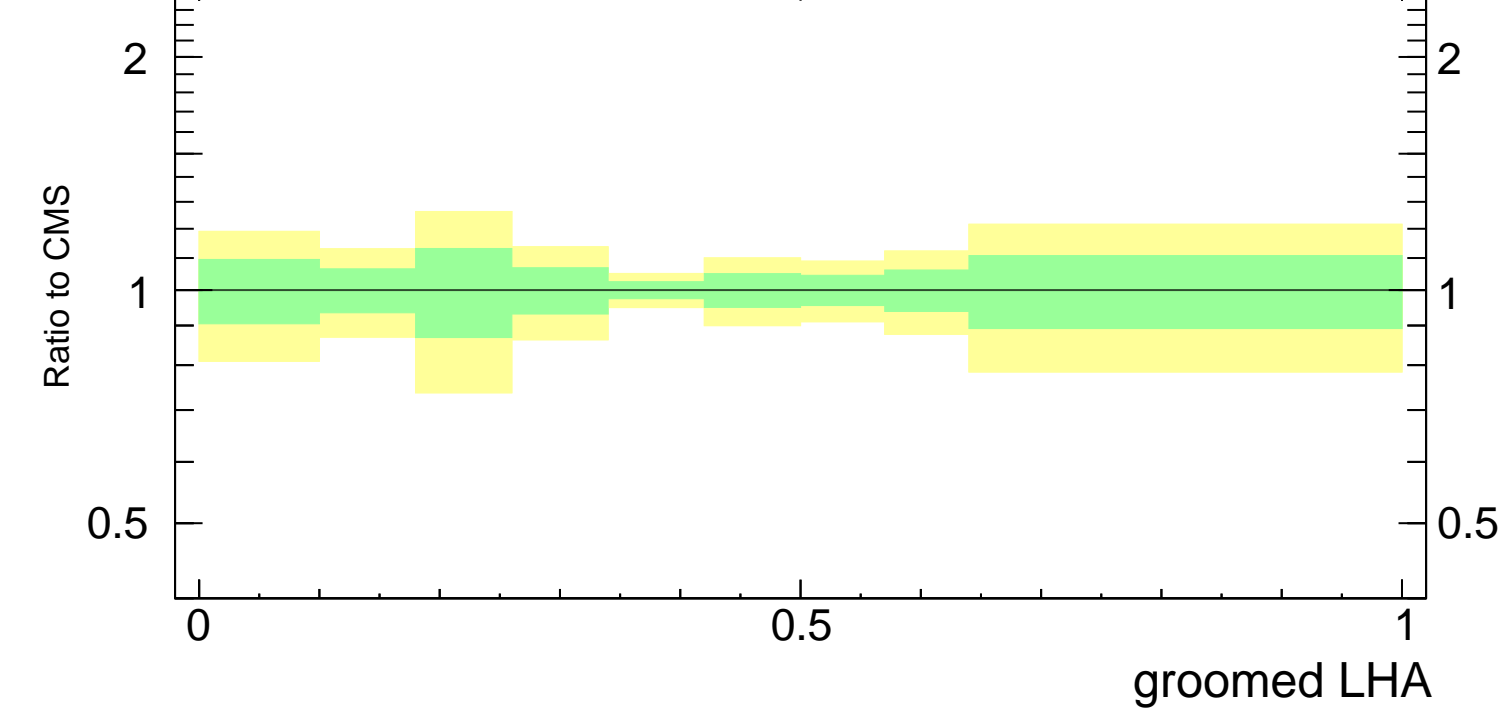

Groomed LHA $\lambda_{0.5}^1$ (CMS jet substructure)

- CMS
- - □ Herwig 7.2.1 default
- - ▲ Pythia 8.308 default

CMS_2021_I1920187

mcplots.cern.ch [arXiv:1306.3436]

Rivet 3.1.10, $\geq 3.3M$ events