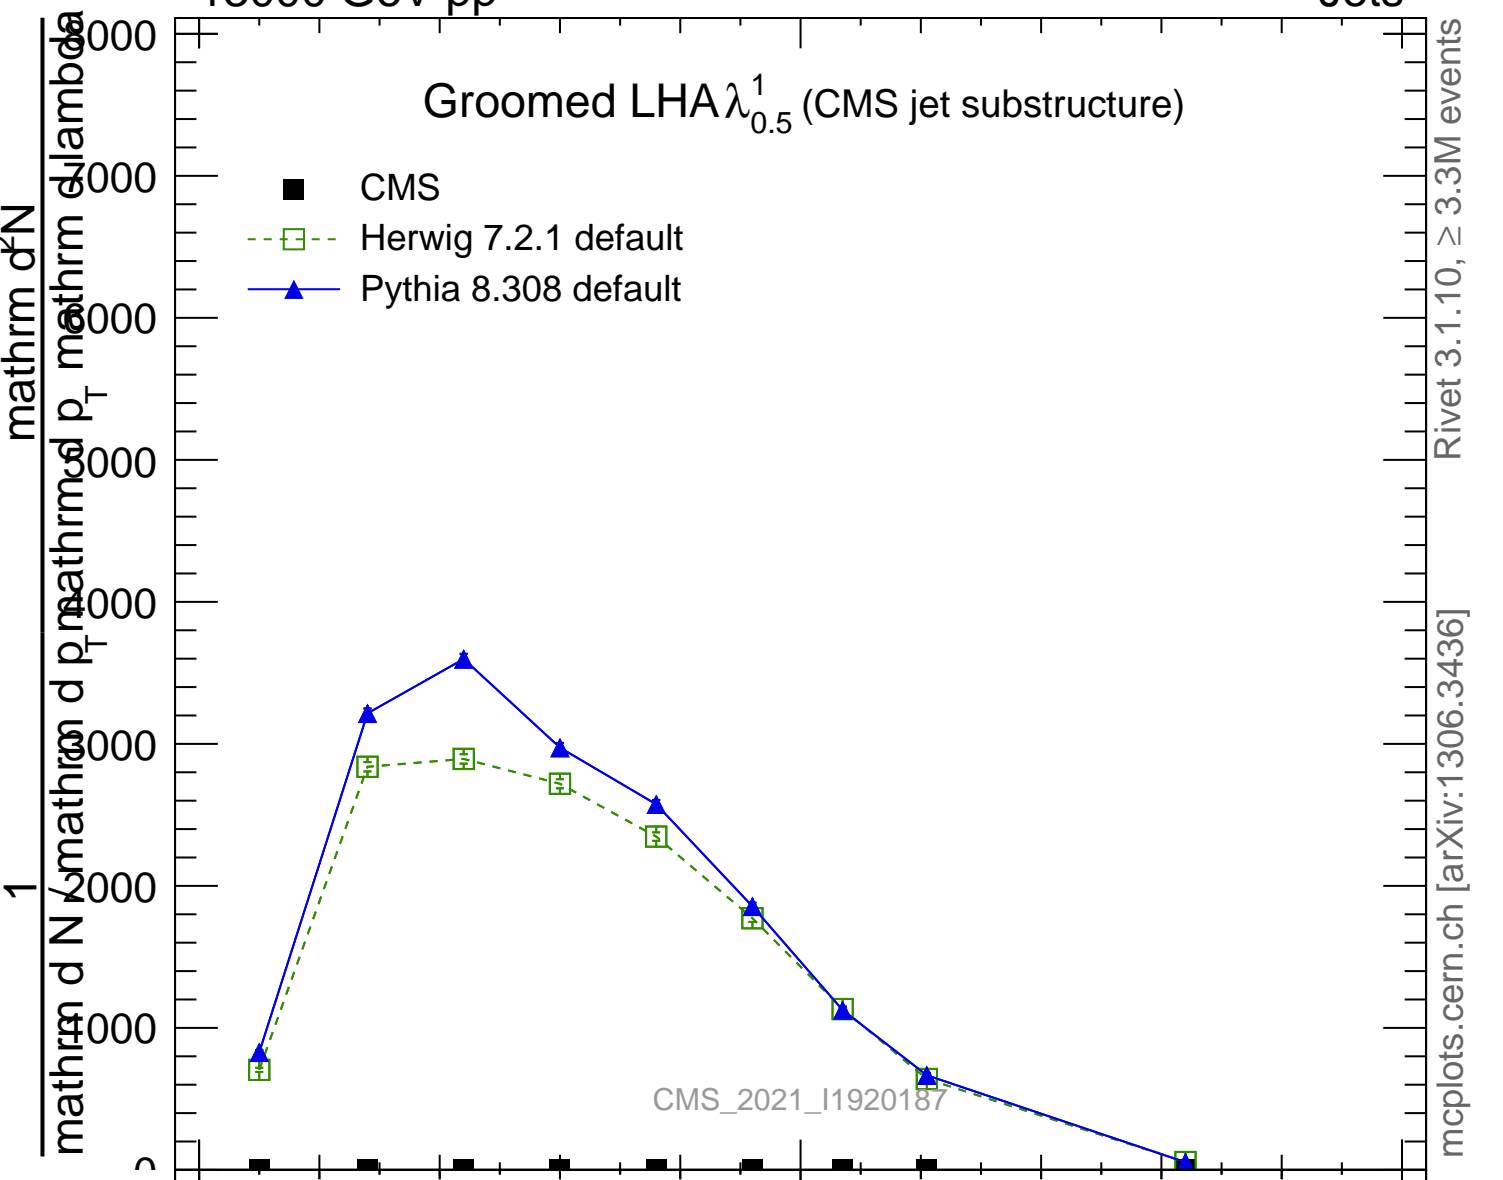

Groomed LHA $\lambda_{0.5}^1$ (CMS jet substructure)

- CMS
- - □ Herwig 7.2.1 default
- - ▲ Pythia 8.308 default

CMS_2021_I1920187

mcplots.cern.ch [arXiv:1306.3436]

Rivet 3.1.10, $\geq 3.3M$ events