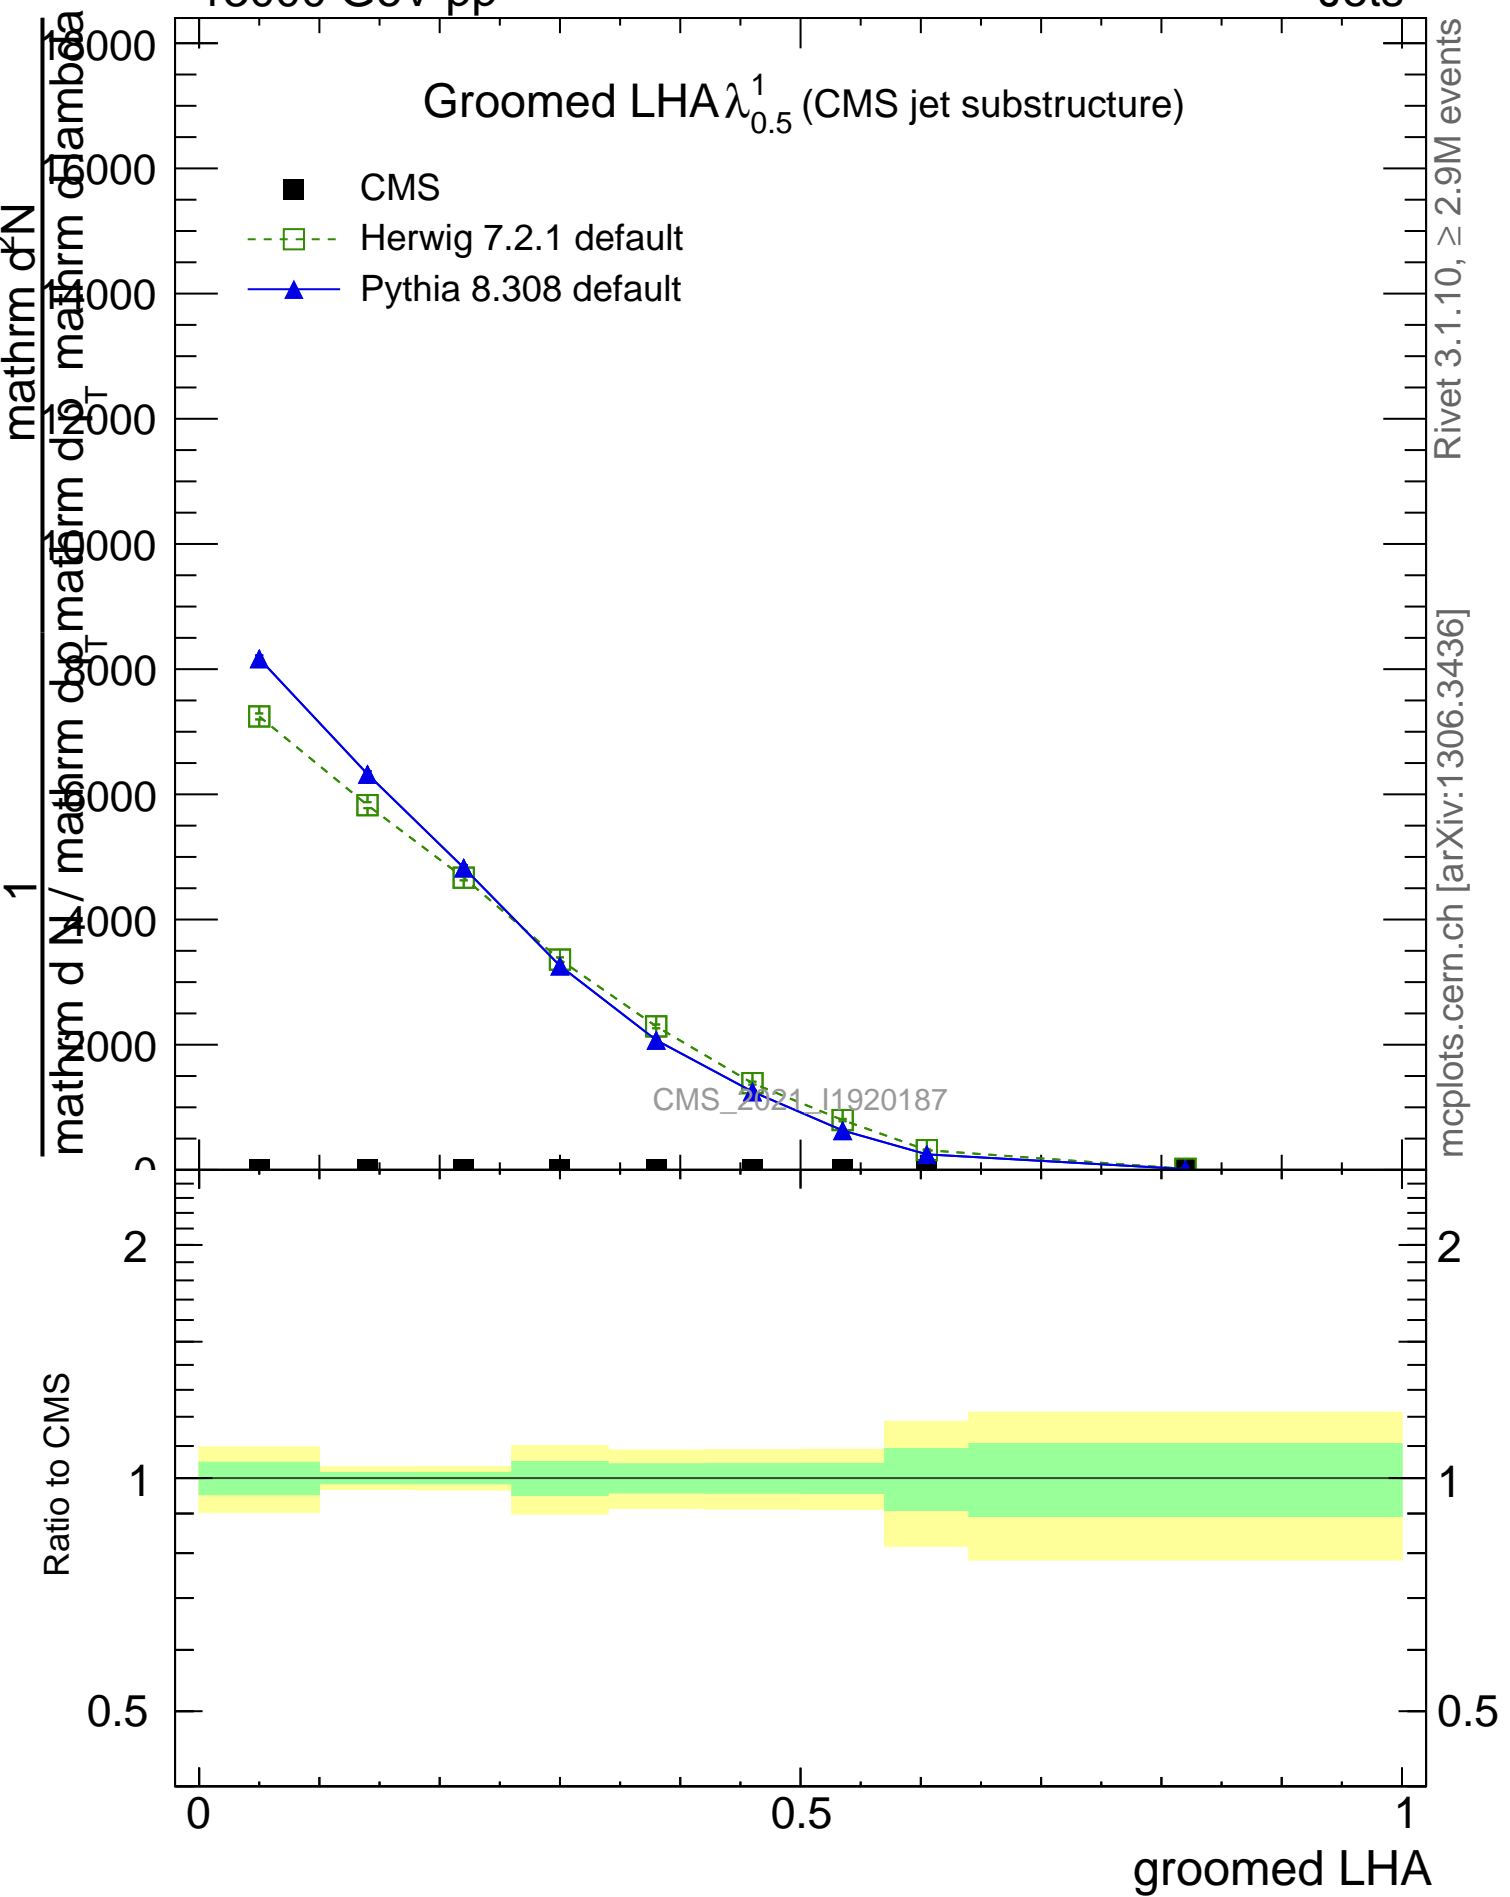

13000 GeV pp

Jets

Groomed LHA $\lambda_{0.5}^1$ (CMS jet substructure)

- CMS
- - □ Herwig 7.2.1 default
- - ▲ Pythia 8.308 default

Rivet 3.1.10, ≥ 2.9M events
mcplots.cern.ch [arXiv:1306.3436]

CMS_2014_11920187