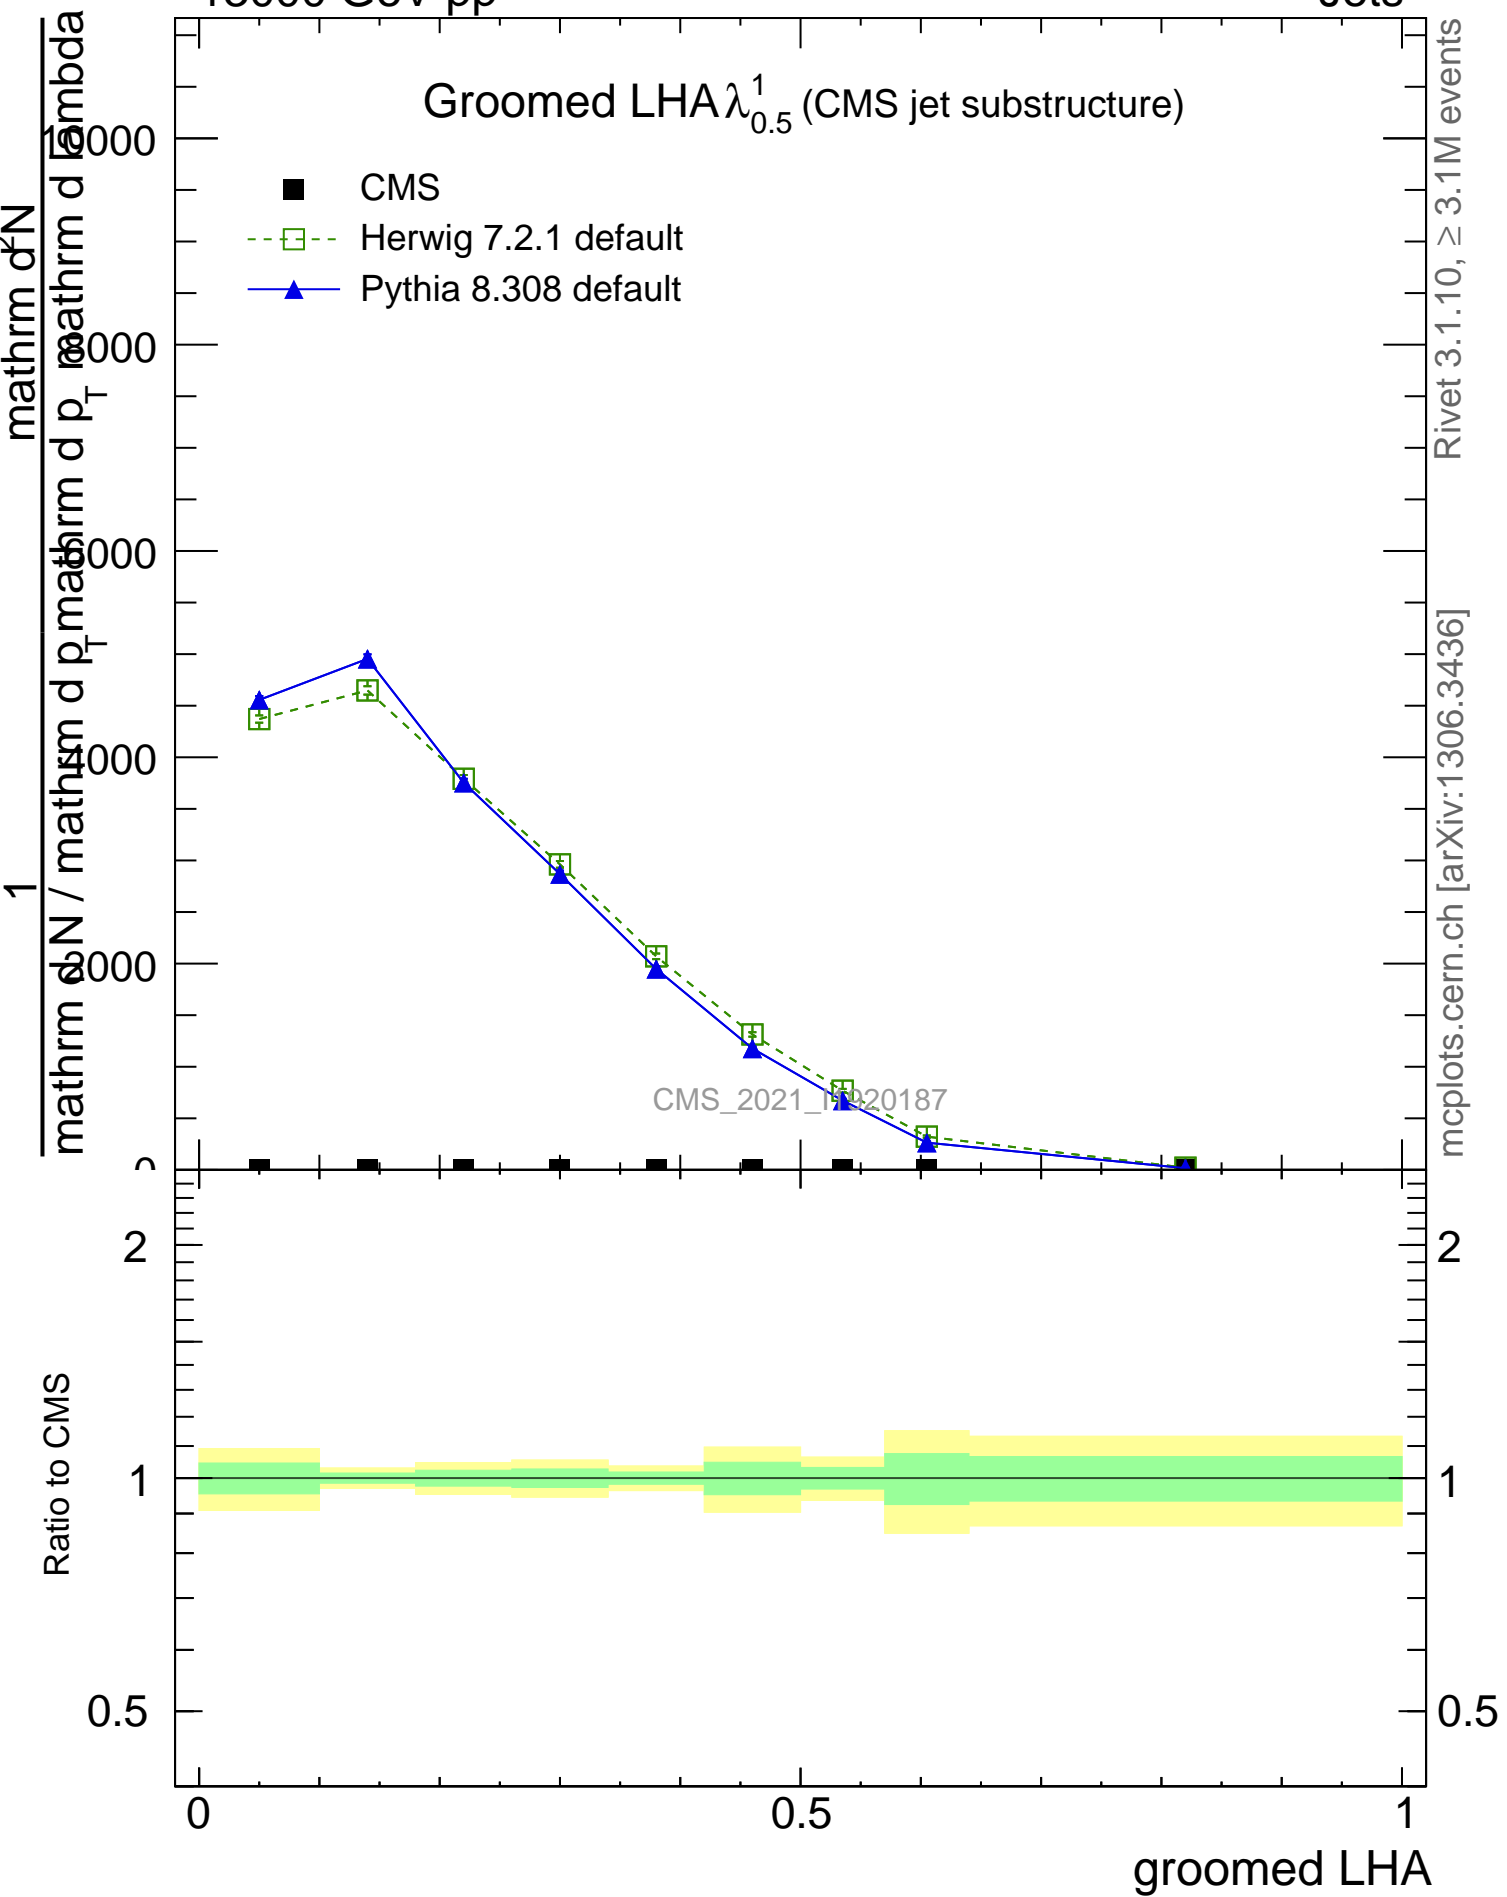

Groomed LHA  $\lambda_{0.5}^1$  (CMS jet substructure)

- CMS
- - □ Herwig 7.2.1 default
- - ▲ Pythia 8.308 default

CMS\_2021\_19020187

mcplots.cern.ch [arXiv:1306.3436]

Rivet 3.1.10, ≥ 3.1M events