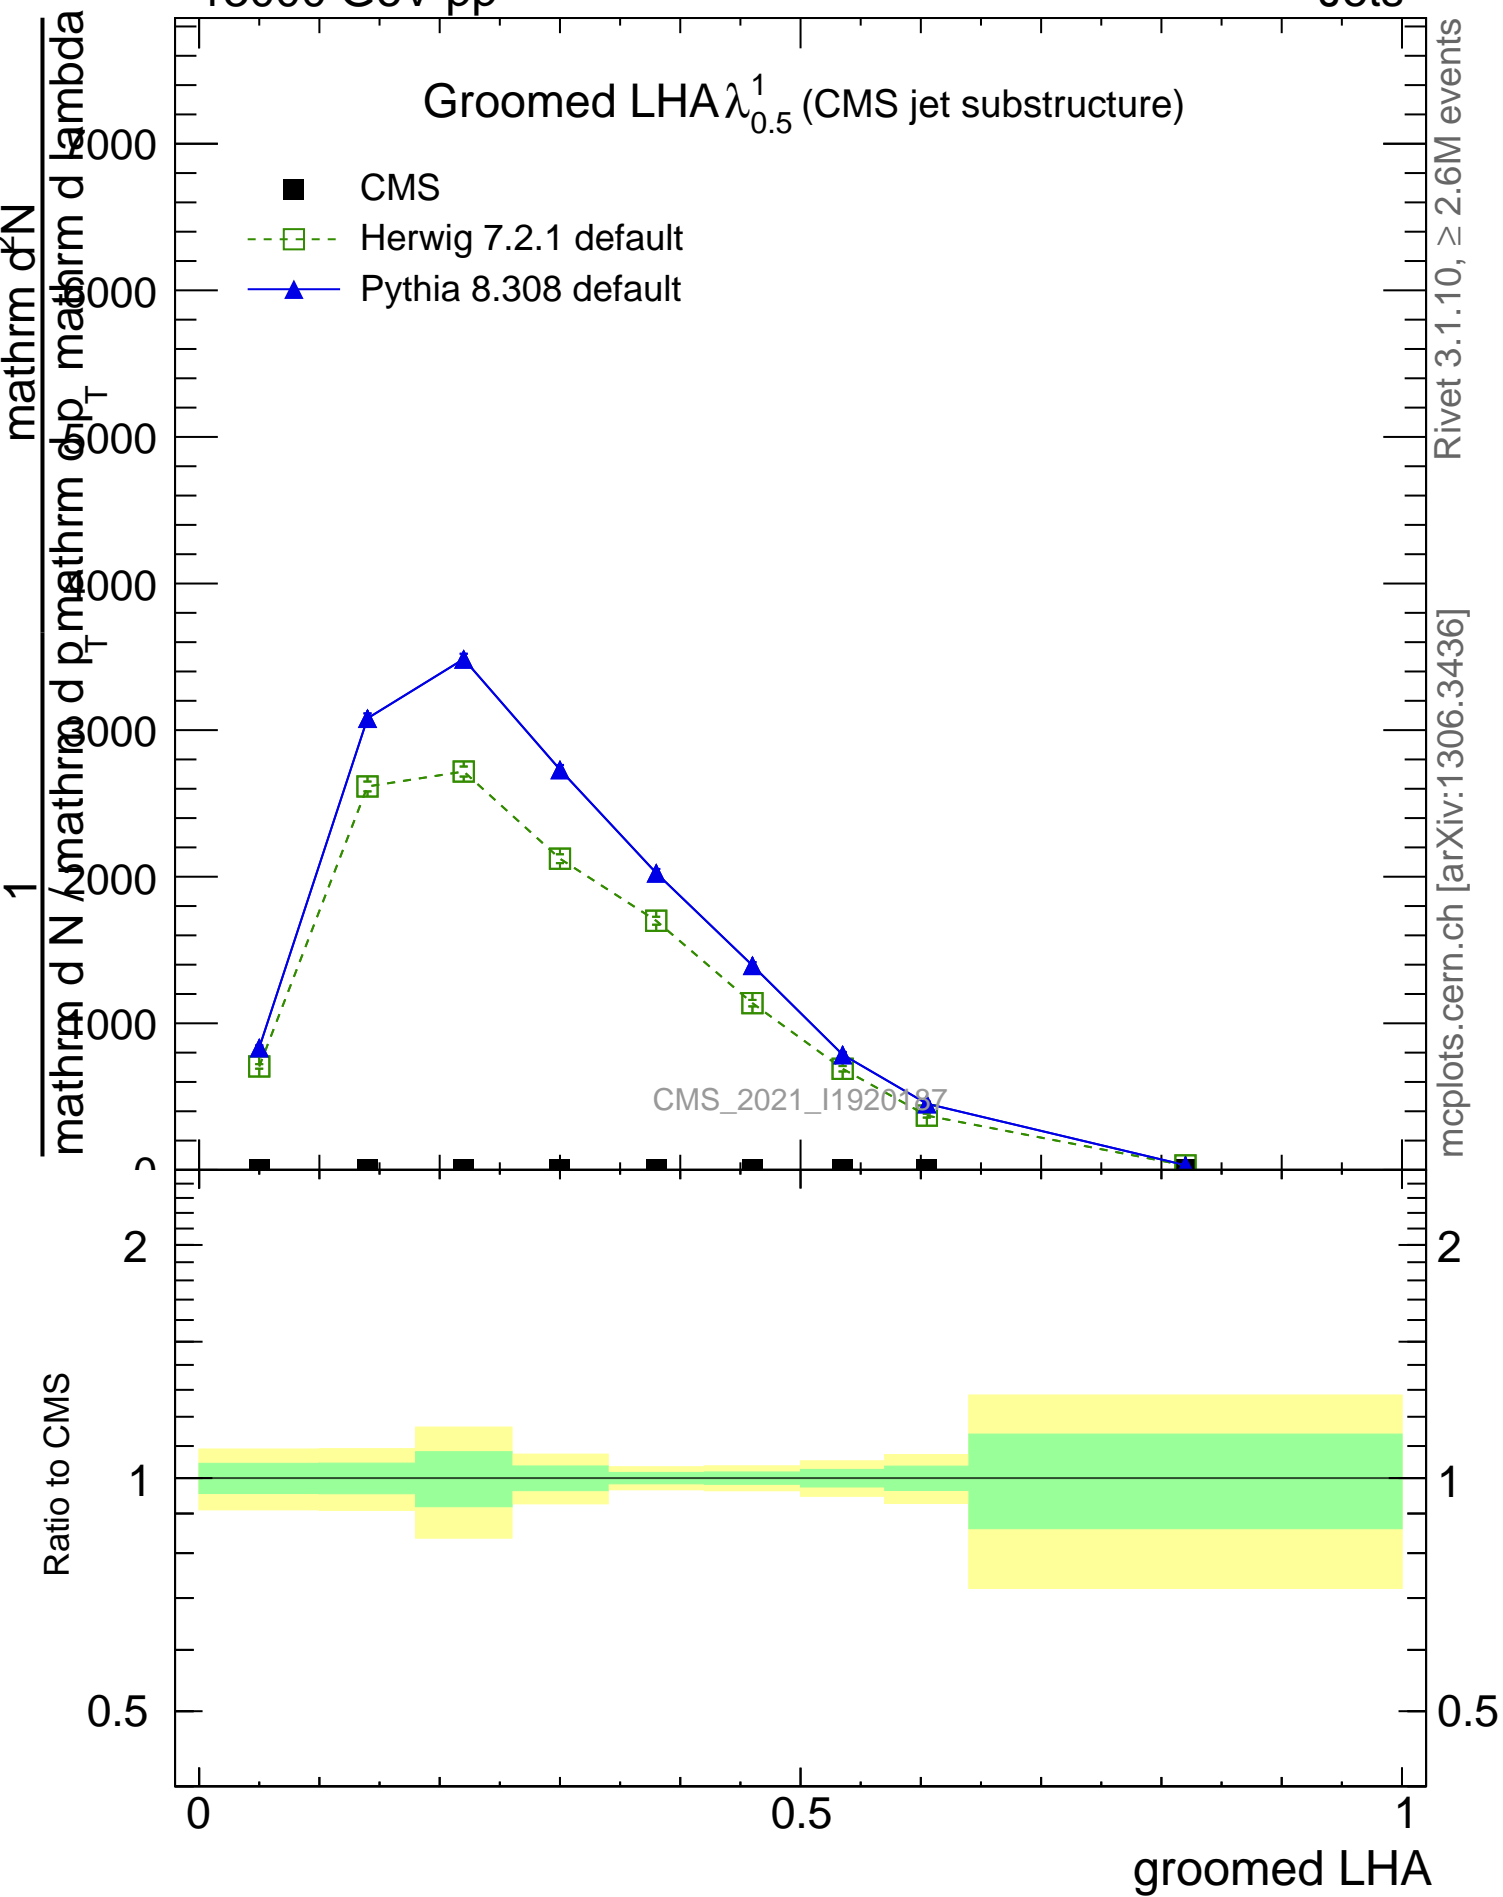

Groomed LHA $\lambda_{0.5}^1$ (CMS jet substructure)

- CMS
- - □ Herwig 7.2.1 default
- - ▲ Pythia 8.308 default

CMS_2021_11920487