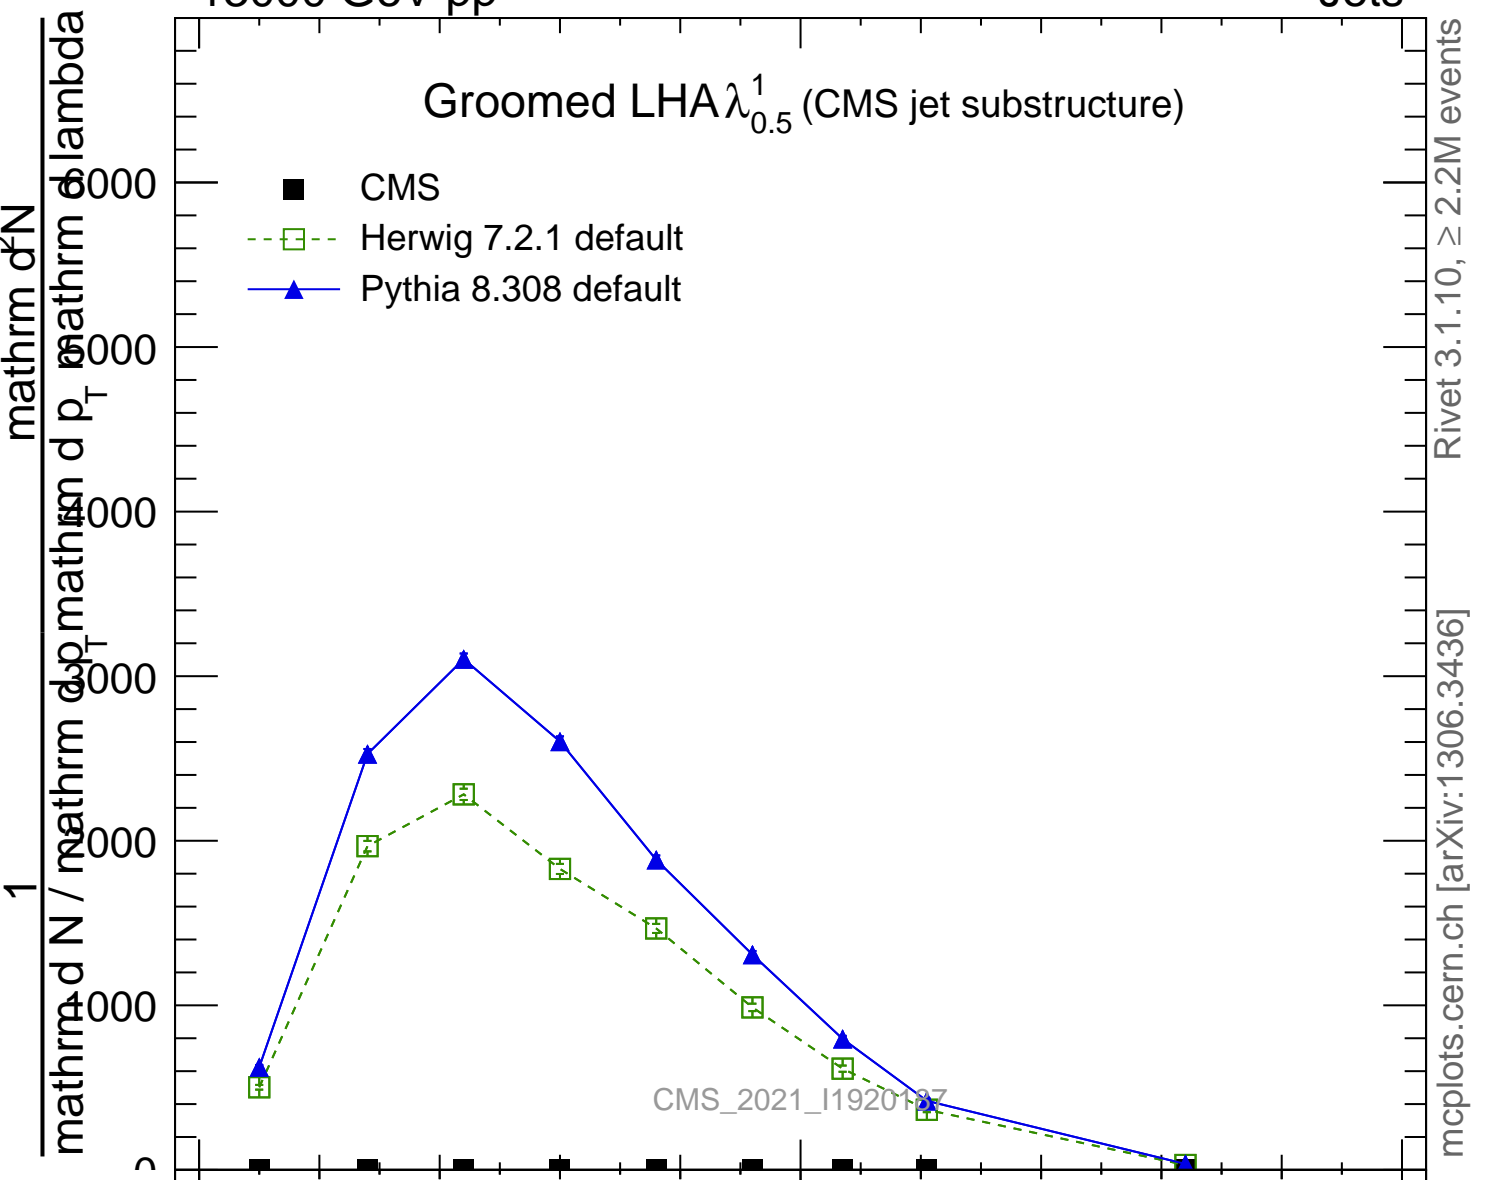

Groomed LHA  $\lambda_{0.5}^1$  (CMS jet substructure)

- CMS
- - □ Herwig 7.2.1 default
- - ▲ Pythia 8.308 default

Rivet 3.1.10, ≥ 2.2M events  
mcplots.cern.ch [arXiv:1306.3436]

CMS\_2021\_I1920187