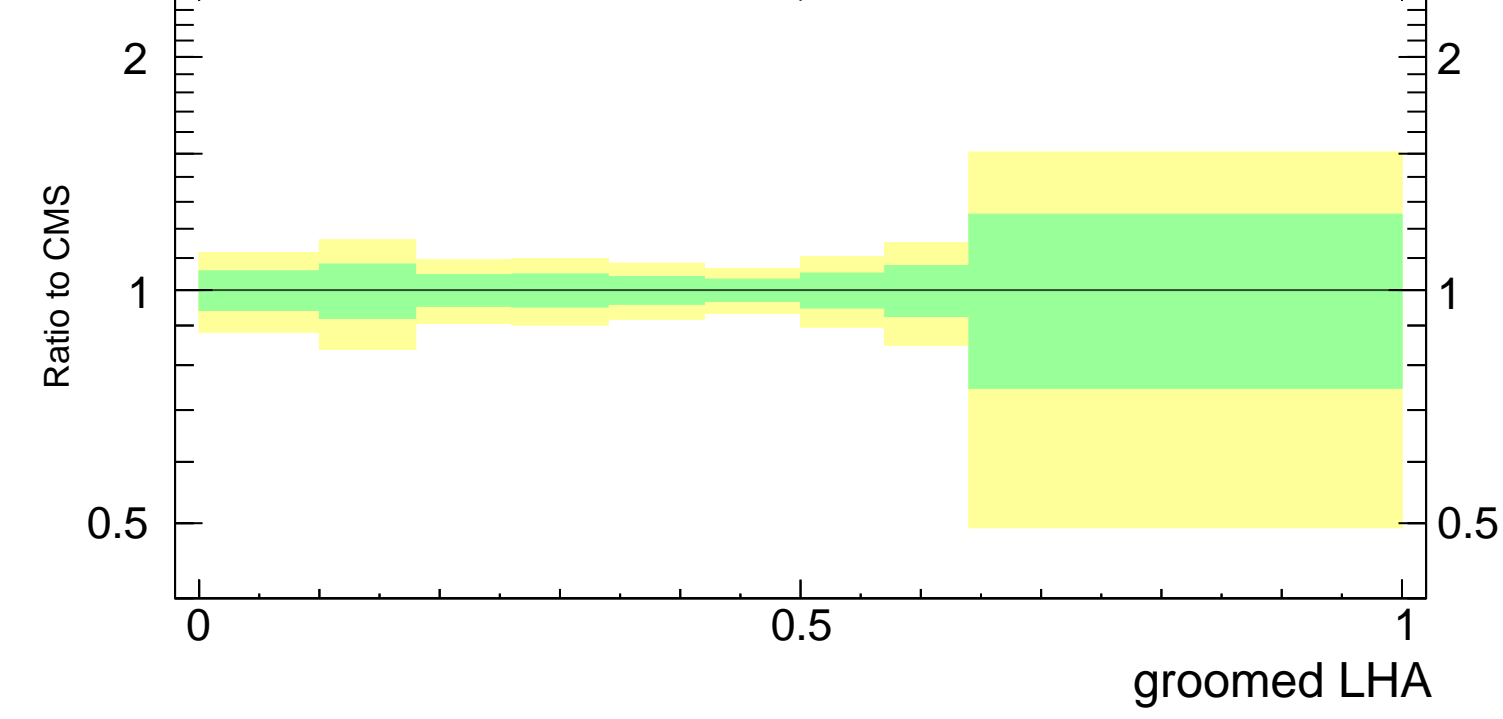

Groomed LHA  $\lambda_{0.5}^1$  (CMS jet substructure)

- CMS
- - □ Herwig 7.2.1 default
- - ▲ Pythia 8.308 default

Rivet 3.1.10, ≥ 2.2M events  
mcplots.cern.ch [arXiv:1306.3436]

CMS\_2021\_I1920187