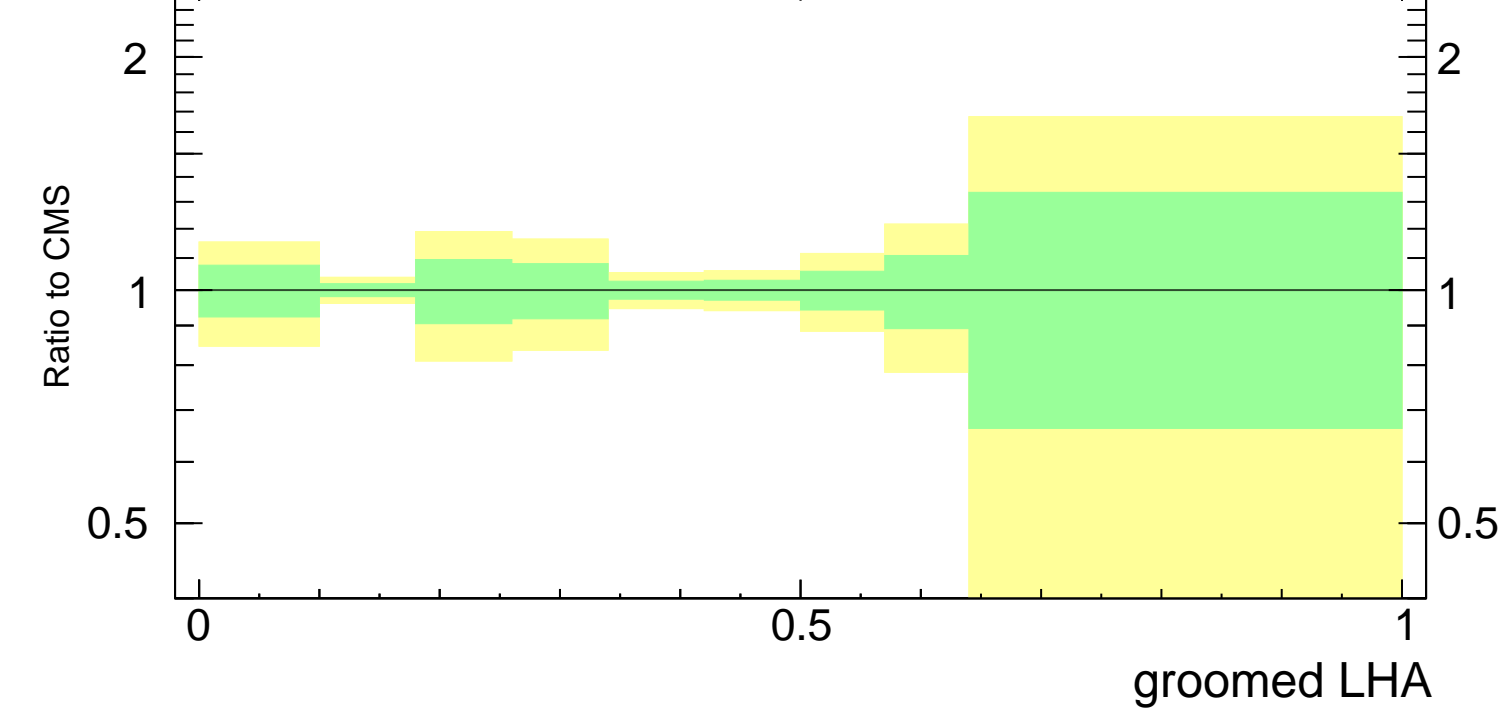

Groomed LHA $\lambda_{0.5}^1$ (CMS jet substructure)

- CMS
- Herwig++ 2.7.1 default
- Herwig++ 2.7.1 UE-EE-5
- Herwig 7.2.1 default

mcplots.cern.ch [arXiv:1306.3436]

Rivet 3.1.10, ≥ 2.2M events