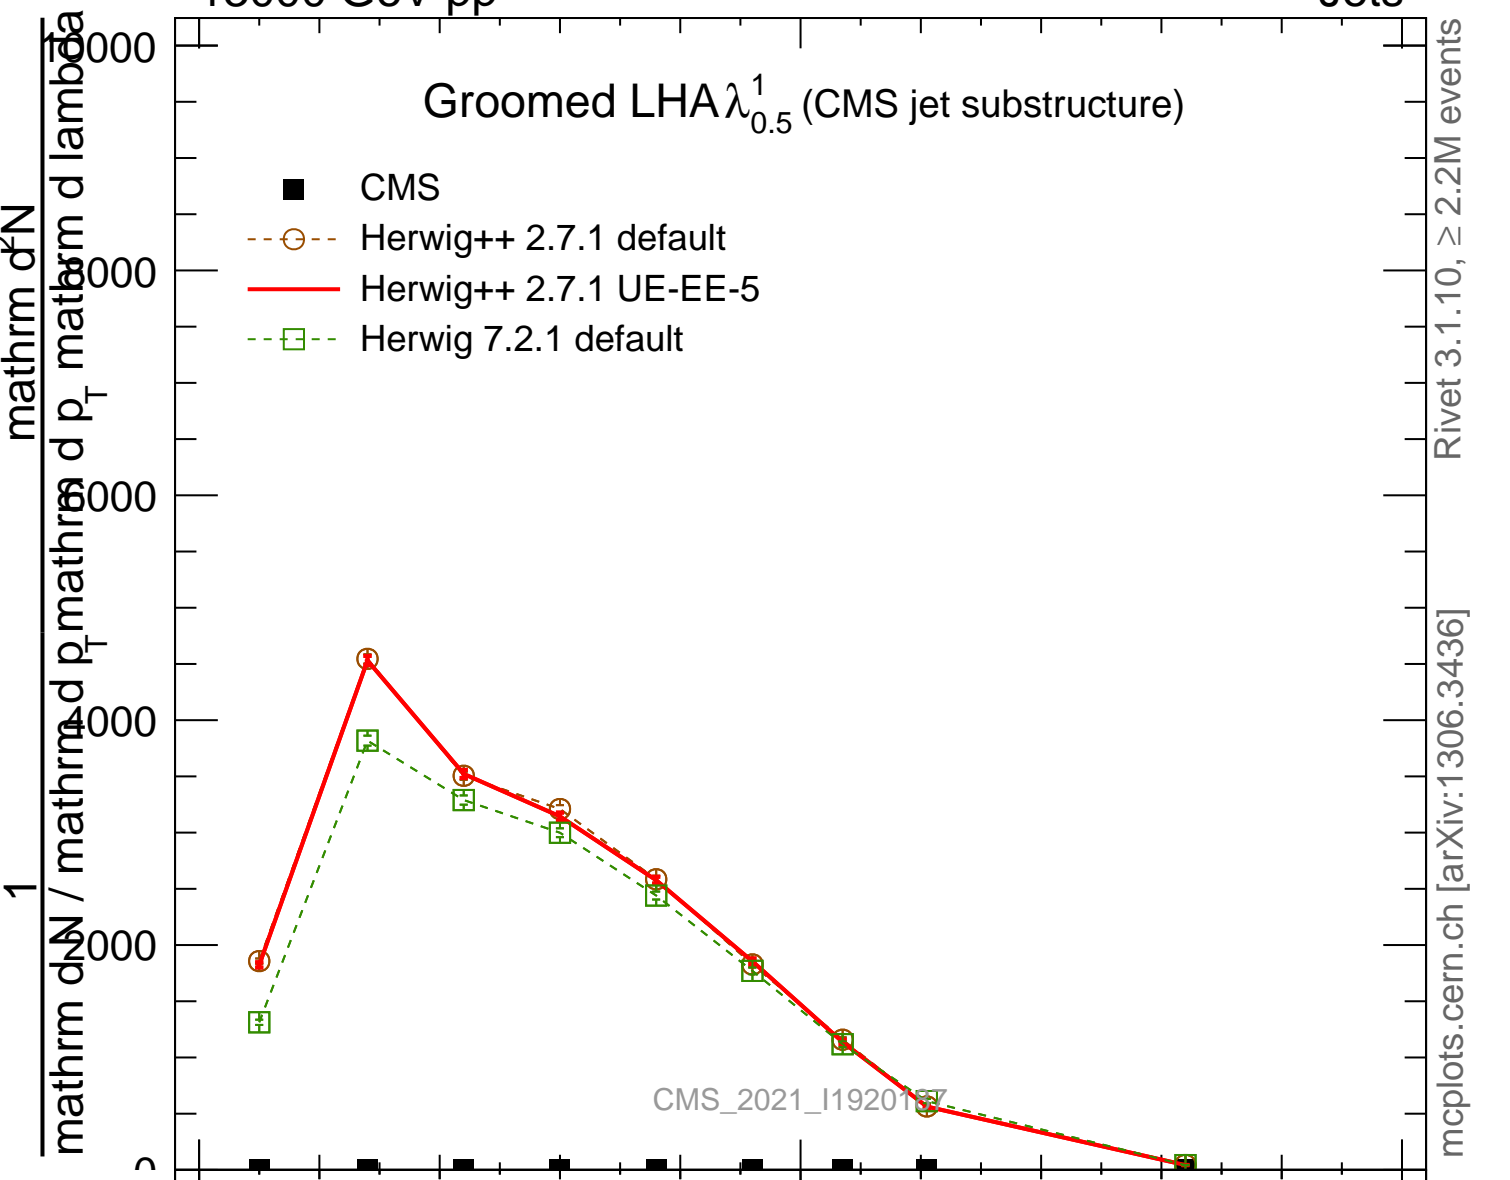

Groomed LHA $\lambda_{0.5}^1$ (CMS jet substructure)

- CMS
- Herwig++ 2.7.1 default
- Herwig++ 2.7.1 UE-EE-5
- Herwig 7.2.1 default

mcplots.cern.ch [arXiv:1306.3436]

Rivet 3.1.10, ≥ 2.2M events