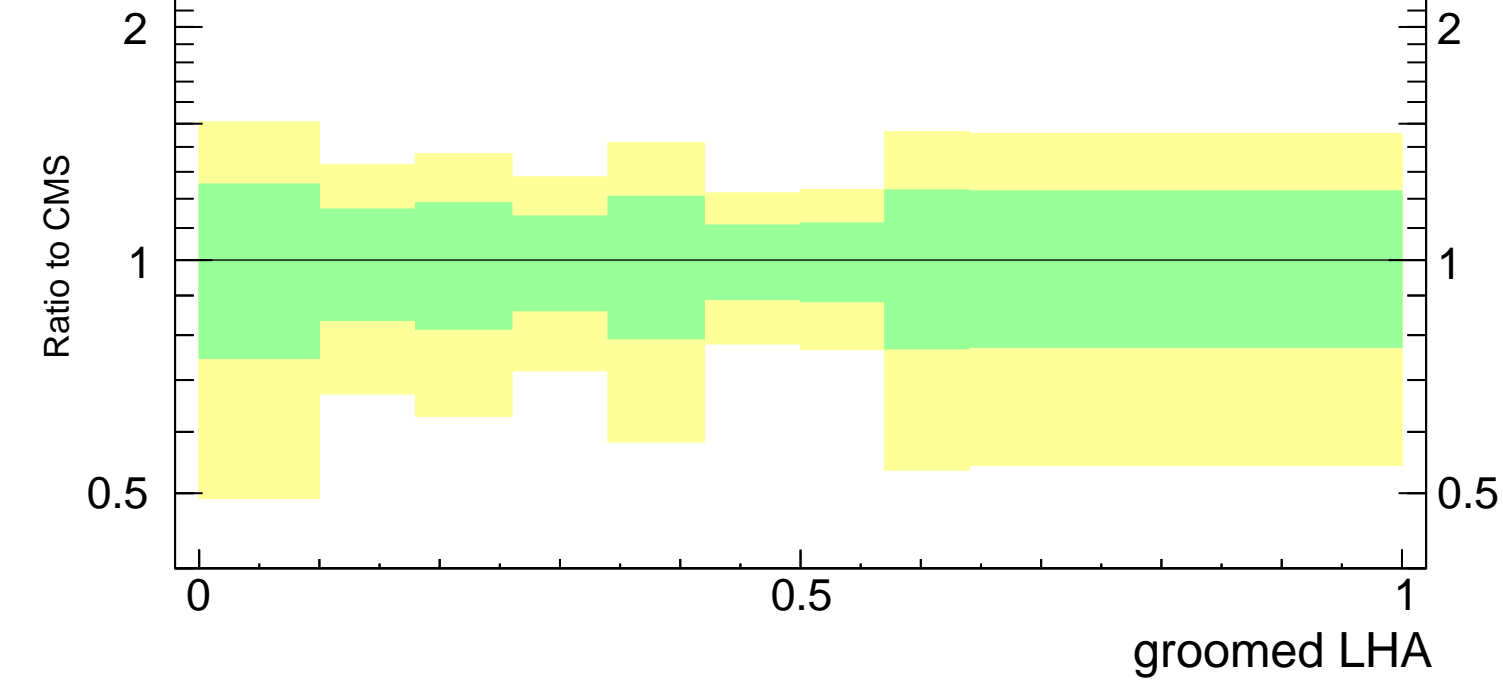

Groomed LHA $\lambda_{0.5}^1$ (CMS jet substructure)

- CMS
- Herwig++ 2.7.1 default
- Herwig 7.2.1 default

CMS_2021_I1920187

Rivet 3.1.10, ≥ 3.4M events
mcplots.cern.ch [arXiv:1306.3436]