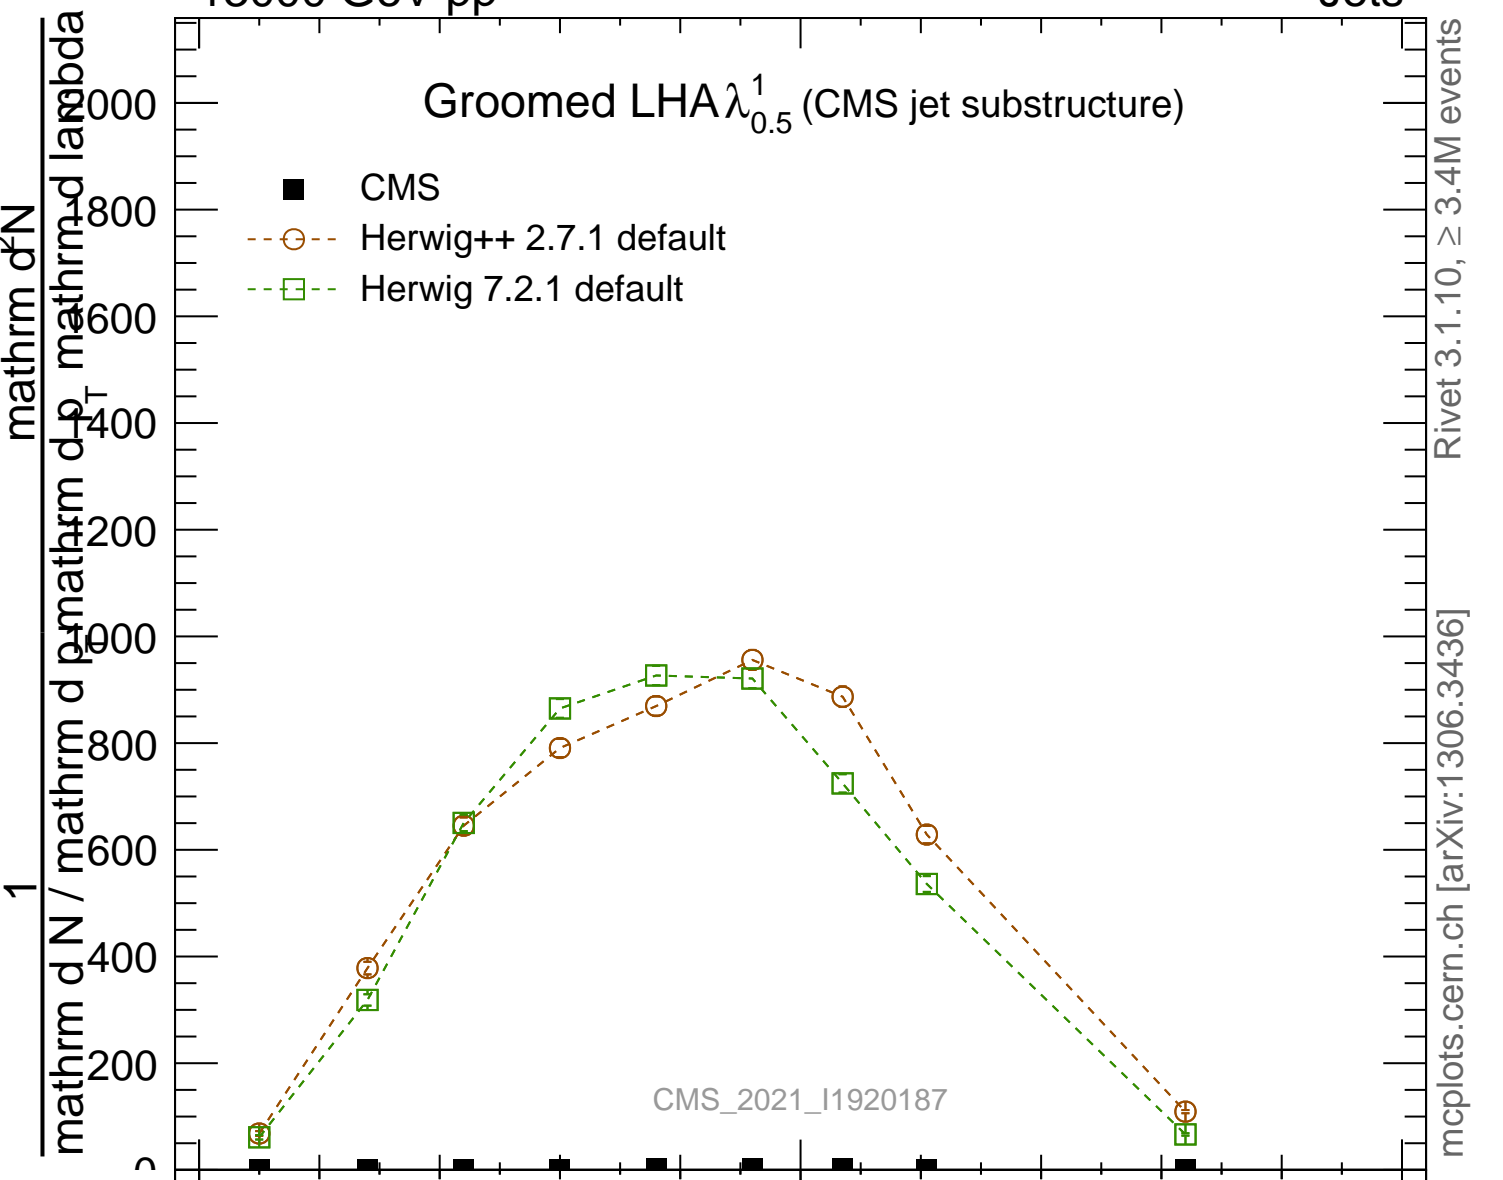

Groomed LHA $\lambda_{0.5}^1$ (CMS jet substructure)

- CMS
- Herwig++ 2.7.1 default
- Herwig 7.2.1 default

CMS_2021_I1920187

Rivet 3.1.10, ≥ 3.4M events
mcplots.cern.ch [arXiv:1306.3436]