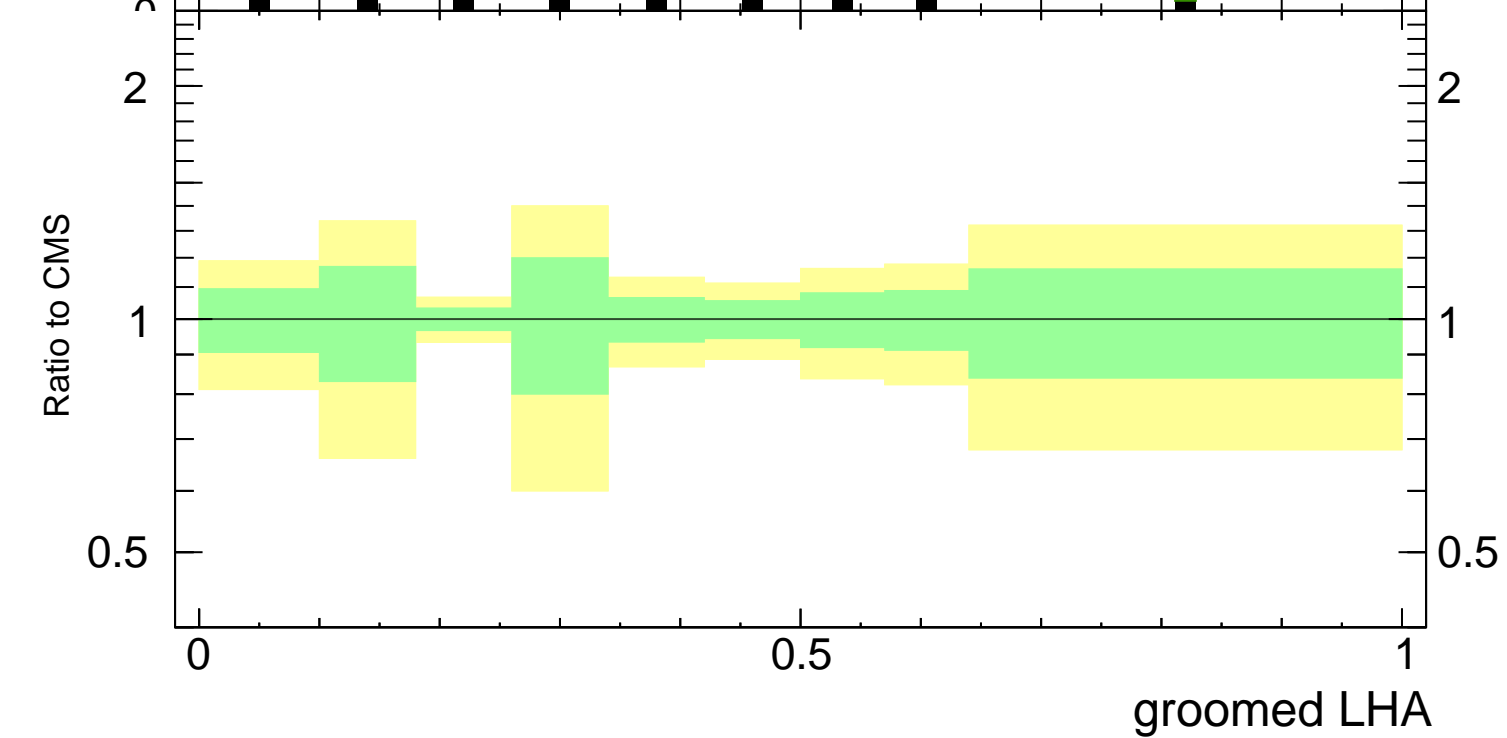

### Groomed LHA $\lambda_{0.5}^1$ (CMS jet substructure)

- CMS
- Herwig++ 2.7.1 default
- Herwig 7.2.1 default

CMS\_2021\_I1920187

mcplots.cern.ch [arXiv:1306.3436]

Rivet 3.1.10,  $\geq 3M$  events