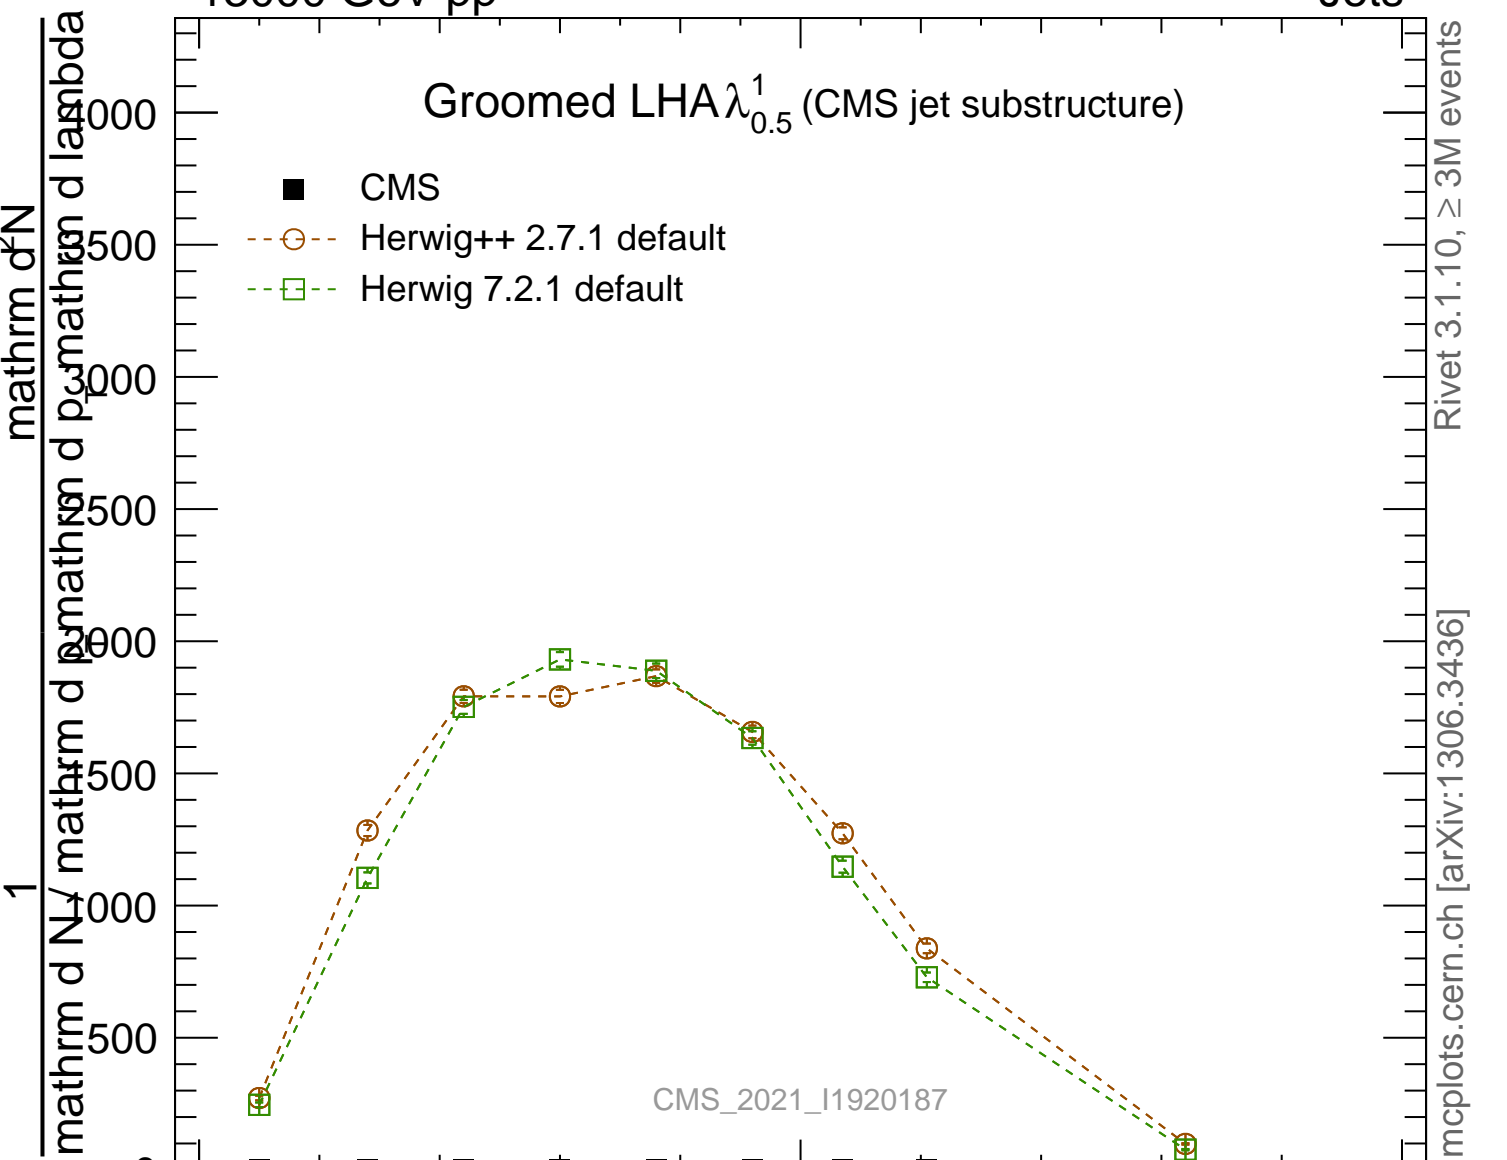

### Groomed LHA $\lambda_{0.5}^1$ (CMS jet substructure)

- CMS
- Herwig++ 2.7.1 default
- Herwig 7.2.1 default

CMS\_2021\_I1920187

mcplots.cern.ch [arXiv:1306.3436]

Rivet 3.1.10,  $\geq 3M$  events