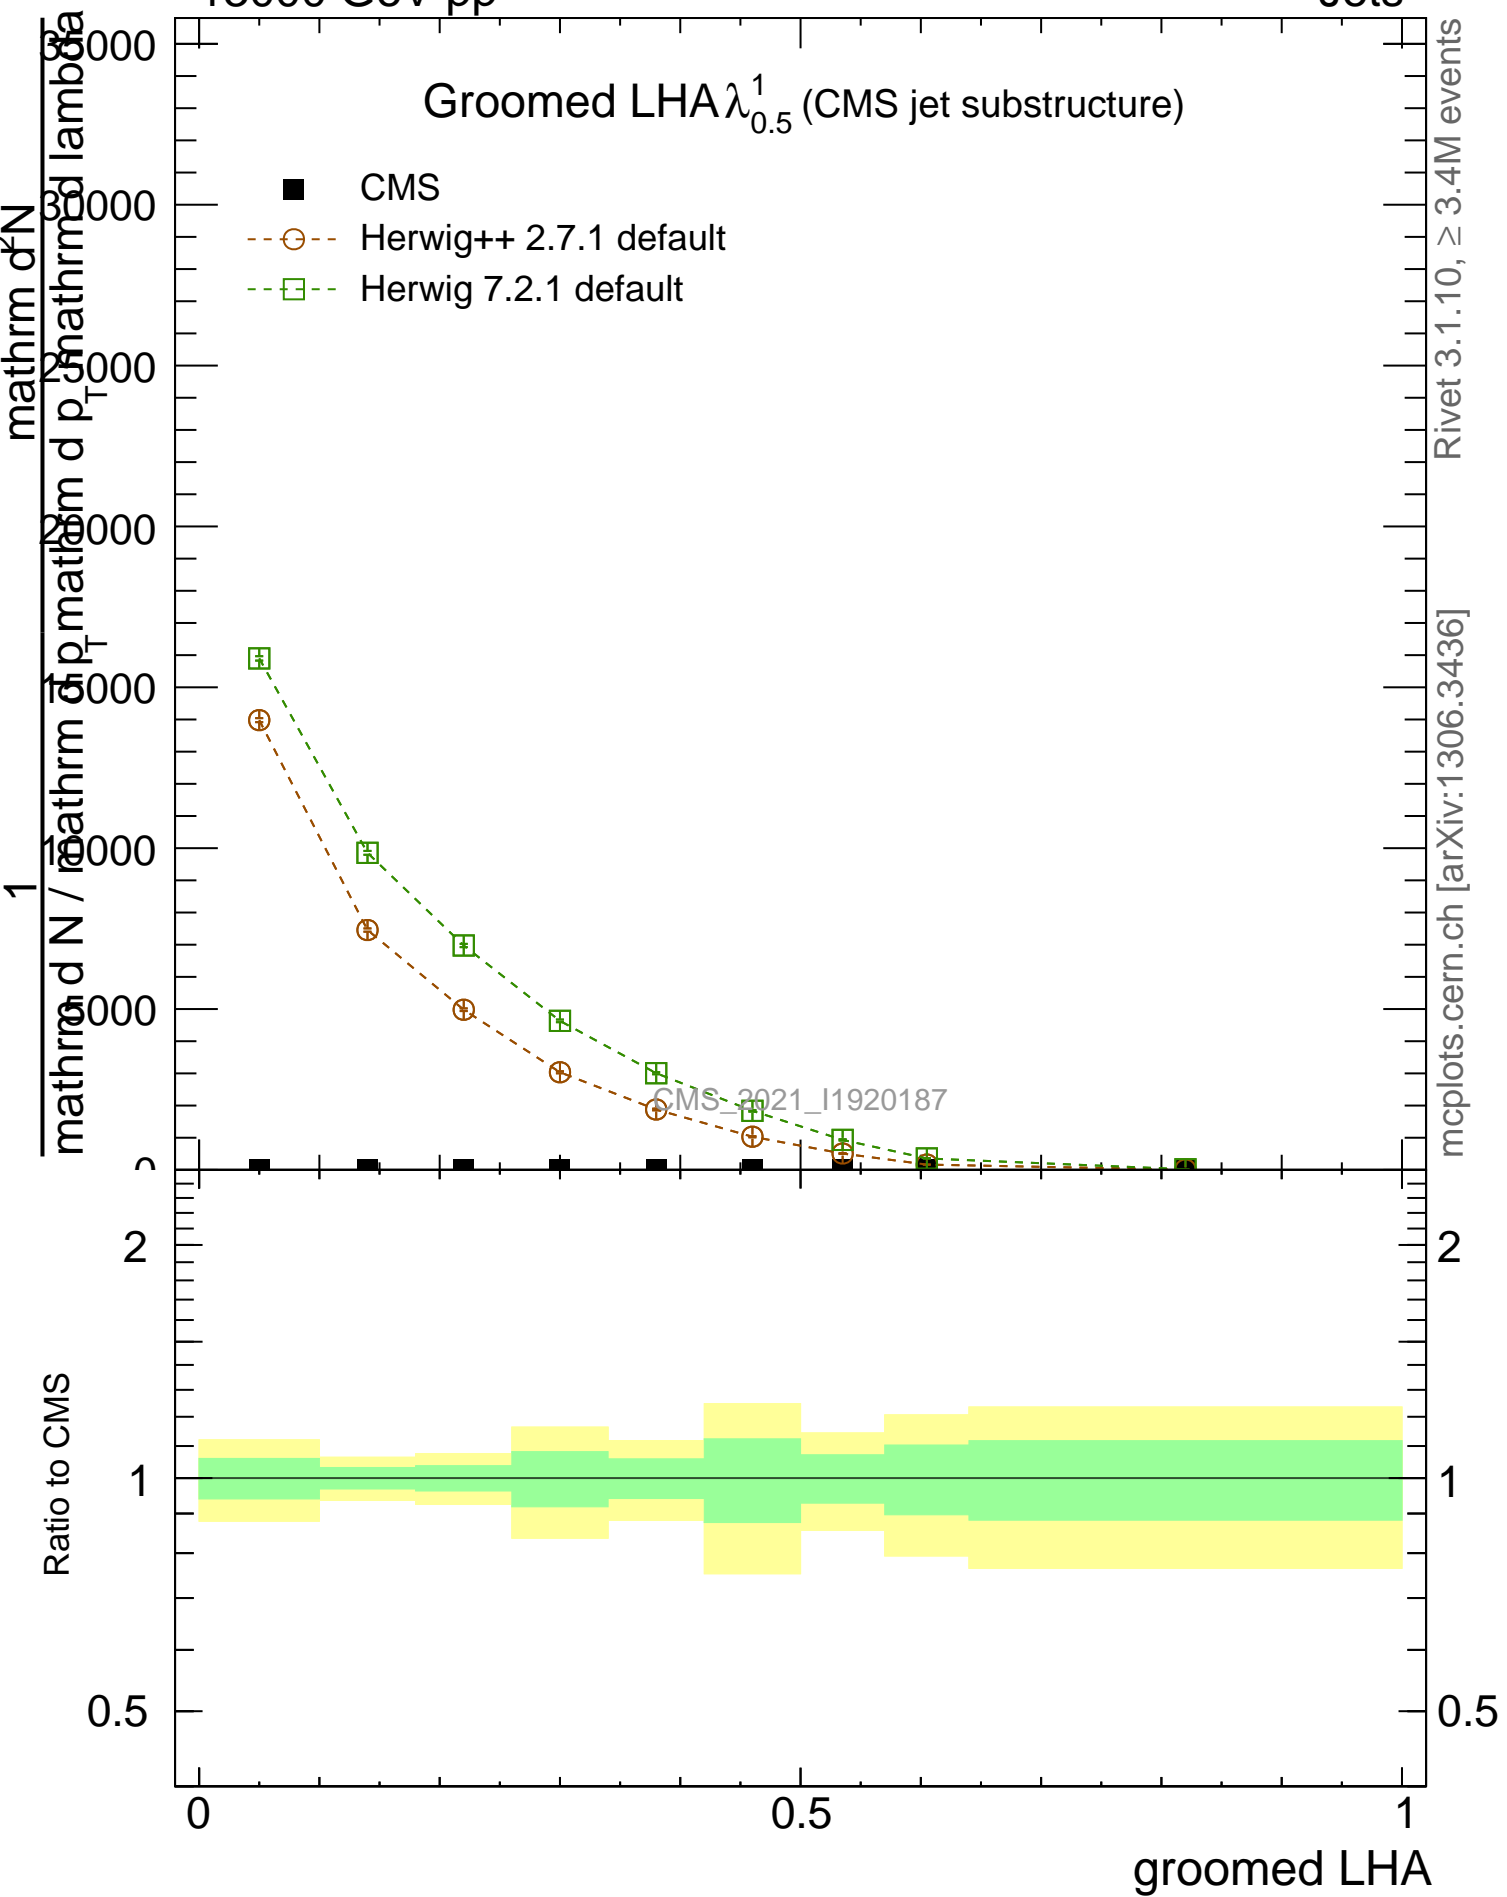

Groomed LHA $\lambda_{0.5}^1$ (CMS jet substructure)

- CMS
- o- Herwig++ 2.7.1 default
- Herwig 7.2.1 default

Rivet 3.1.10, ≥ 3.4 M events
mcplots.cern.ch [arXiv:1306.3436]

CMS-2021-11920187